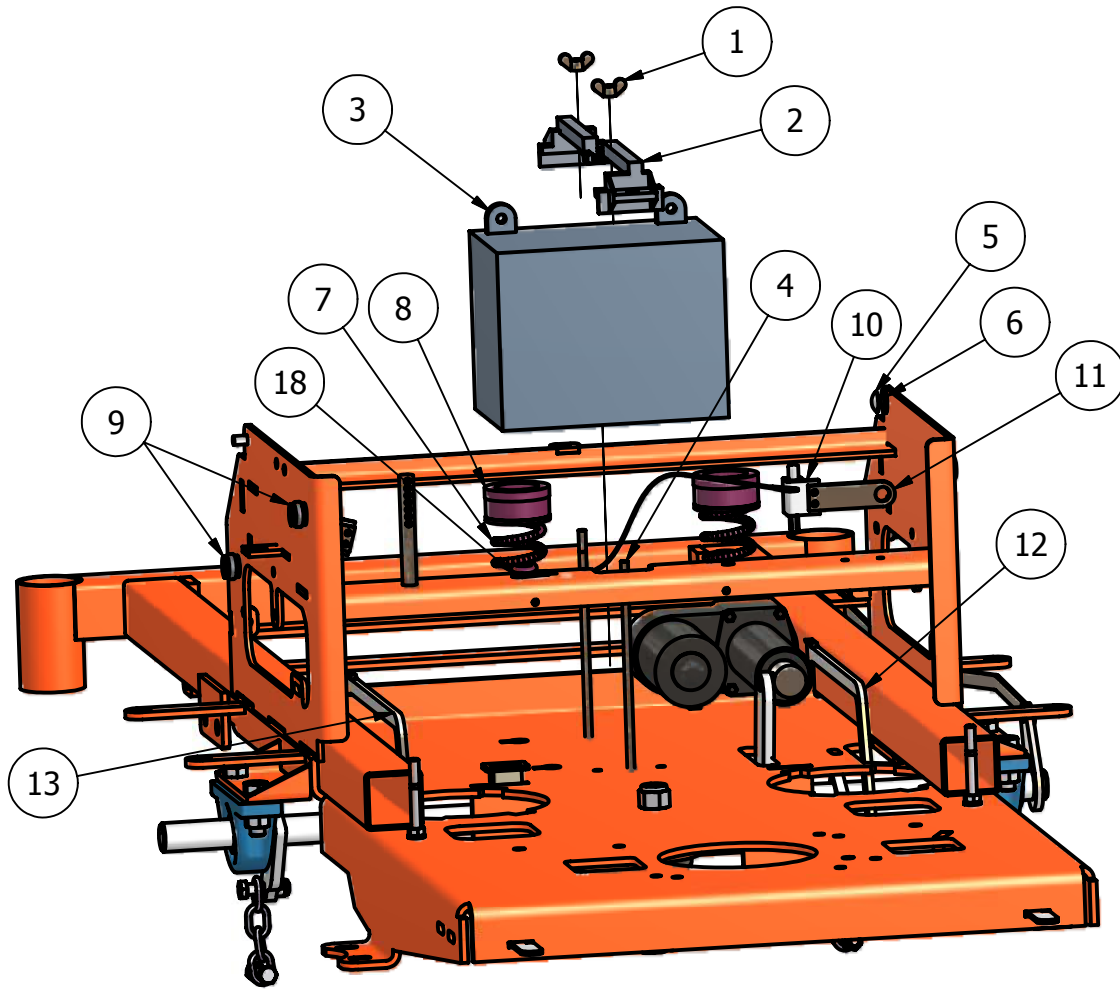

Battery / Actuator			
ITEM	QTY	PART NUMBER	DESCRIPTION
1	2	013-8051-00	1/4" Battery Wing Nut
2	1	043-8929-00	Battery Holder
3	1	068-8049-00	Battery
4	2	018-8062-00	Stove Bolt
5	2	018-8062-00	5/16" x 3/4" Carriage Bolt
6	2	019-6042-00	.360" ID Nylon Washer
7	2	034-8045-00	Seat Spring
8	2	014-8047-00	Seat Bumper
9	4	025-2000-00	1/2" Tank Spacer
10	2	077-8073-00	Switch
11	2	039-0021-00	Switch Bracket
12	1	035-5400-00	Transaxle Drive Rod Right
13	1	035-5401-00	Transaxle Drive Rod Left
14	1	064-8081-00	Seat Cable
15	1	041-6400-00	ZT Pump Belt
16	1	035-7051-00	ZT Actuator
17	1	018-4701-00	5/16" x 3" Hex Bolt
18	1	019-8051-00	5/16" Lock Washer
19	1	013-8043-00	5/16" Nut