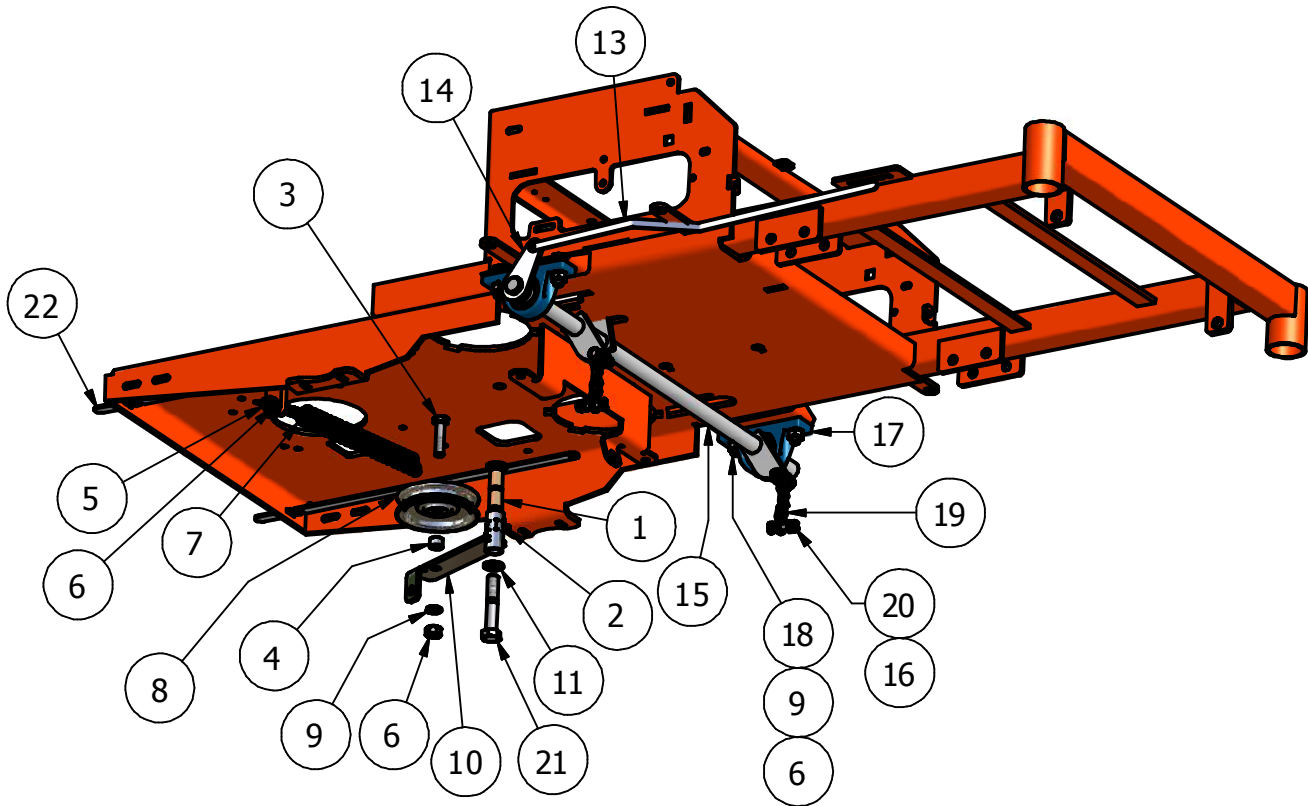

Actuator Bar			
ITEM	QTY	PART NUMBER	DESCRIPTION
1	2	032-6033-00	Bronze Bushing
2	1	024-6034-00	Grease Fitting
3	1	018-5049-00	1/2" x 2" Bolt
4	1	025-7036-00	1/2" Spacer
5	1	018-2004-00	Spring Tensioner
6	6	013-7018-00	1/2" Hex Nut
7	1	034-5039-00	Pump Idler Spring
8	1	033-6001-00	4 3/4" Idler Pulley
9	5	019-5007-00	1/2" Lock Washer
10	1	039-5944-00	Pump Idler Bracket
11	2	019-6017-00	5/8" Nylon Washer
12	1	013-7021-00	5/8" Nylock Nut
13	1	028-2502-00	Height Indicator Bar
14	1	031-7000-00	Height Indicator Lever
15	1	028-4020-00	Actuator Bar - Transaxle
16	4	013-5041-00	3/8" Nylock Nut
17	2	017-7008-00	Pillow Block Bearing
18	4	018-5006-00	1/2" x 1 1/2" Hex Bolt
19	2	047-6047-00	Deck Chain
20	4	018-6012-00	3/8" x 1 1/2" Bolt
21	1	018-5311-00	5/8" x 4" Hex Bolt
22	2	031-0052-00	Transaxle Neutral Lever