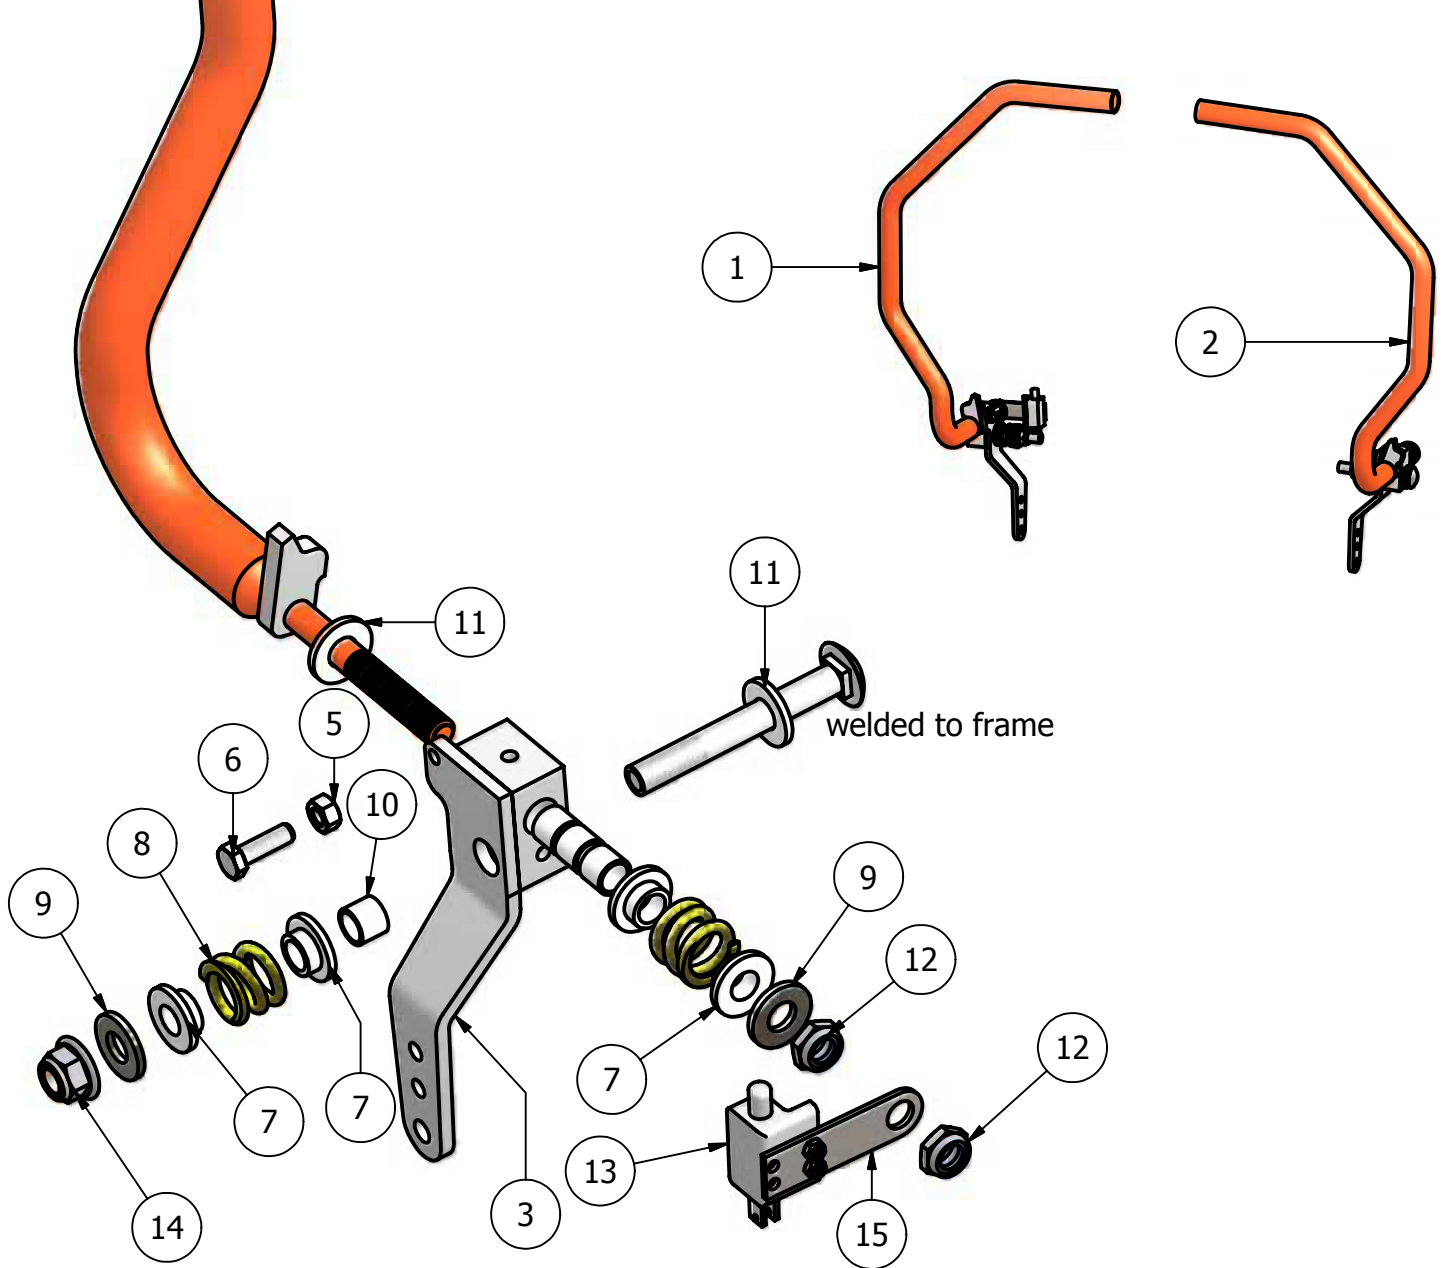

Drive Levers			
ITEM	QTY	PART NUMBER	DESCRIPTION
1	1	031-8822-00	Right Drive Lever
2	1	031-8821-00	Left Drive Lever
3	1	027-9001-00	Drive Arm Lever Housing - Right
4	1	027-9000-00	Drive Arm Lever Housing - Left
5	1	013-8043-00	5/16" Nut
6	1	013-8063-00	5/16" x 3/4" Bolt
7	4	019-8027-00	Nylon Washer .515 ID Shoulder
8	2	034-8025-00	Spring
9	2	019-8052-00	7/16 Flat Washer
10	5	032-8024-00	Nylon Bushing .507 ID
11	2	019-8054-00	.505 Nylon Washer
12	2	018-4010-00	1/2" Nylock Nut (1/2 Jam)
13	1	077-8073-00	Electric Safety Switch
14	1	013-8050-00	1/2" Flange Lock Nut
15	1	039-0021-00	Switch Bracket