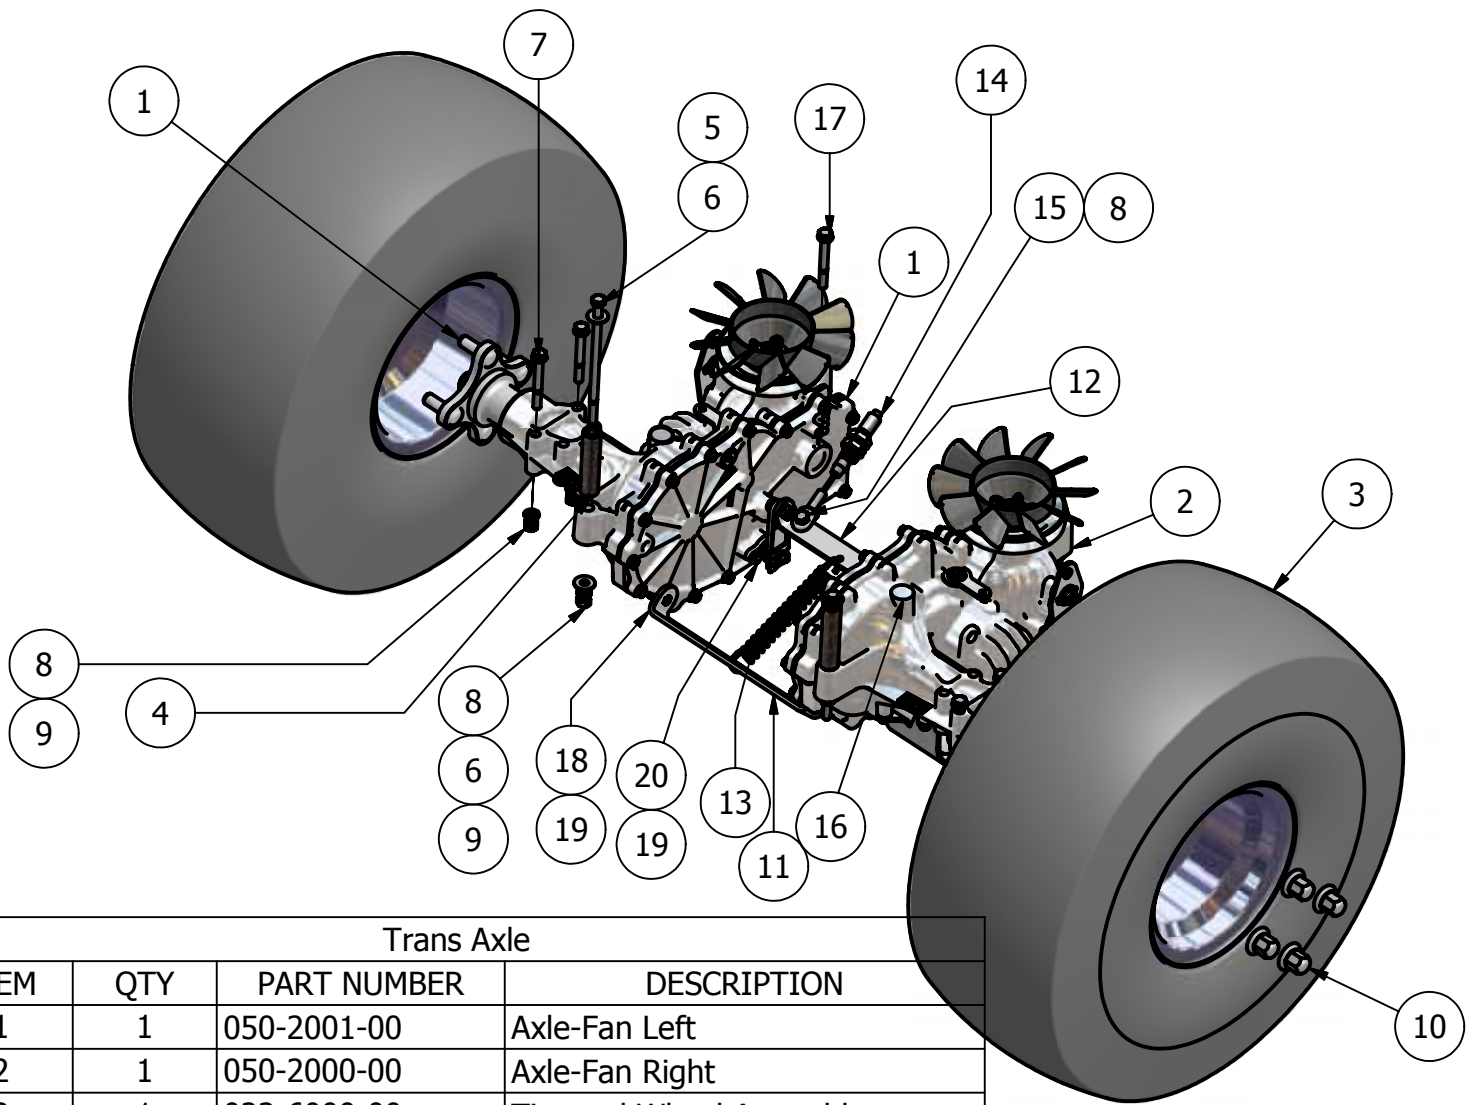

Trans Axle

ITEM	QTY	PART NUMBER	DESCRIPTION
1	1	050-2001-00	Axle-Fan Left
2	1	050-2000-00	Axle-Fan Right
3	1	022-6000-00	Tire and Wheel Assembly
4	2	025-5340-00	3 1/4" Transaxle Spacer
5	2	018-5355-00	5/16"x 6" Hex Bolt
6	4	019-8051-00	5/16 Lock Washer
7	6	018-4701-00	5/16"x 3" Hex Bolt
8	11	013-8043-00	5/16 Hex Nut
9	12	019-8044-00	5/16" Flat Washer
10	8	013-3000-00	1/2" Acorn Lug Nut
11	1	039-0053-00	Crossover Brake Bracket
12	1	028-4801-00	Crossover Bar
13	1	034-9000-00	Spring
14	1	064-8055-00	Brake Cable
15	3	018-8063-00	5/16" x 3/4" Hex Bolt
16	1	024-1200-00	45 Degree Fitting
17	1	018-5344-00	5/16" x 2 1/2" Hex Bolt
18	1	018-3000-00	3/8" x 2" Hex Bolt
19	1	013-5041-00	3/8" Nylock Nut
20	1	018-6049-00	3/8" x 1" Hex Bolt
21	1	013-7018-00	1/2" Hex Nut
22	1	063-1050-00	Transaxle Filter

Actuator Bar			
ITEM	QTY	PART NUMBER	DESCRIPTION
1	2	032-6033-00	Bronze Bushing
2	1	024-6034-00	Grease Fitting
3	1	018-5049-00	1/2" x 2" Bolt
4	1	025-7036-00	1/2" Spacer
5	1	018-2004-00	Spring Tensioner
6	6	013-7018-00	1/2" Hex Nut
7	1	034-5039-00	Pump Idler Spring
8	1	033-6001-00	4 3/4" Idler Pulley
9	5	019-5007-00	1/2" Lock Washer
10	1	039-5944-00	Pump Idler Bracket
11	2	019-6017-00	5/8" Nylon Washer
12	1	013-7021-00	5/8" Nylock Nut
13	1	028-2502-00	Height Indicator Bar
14	1	031-7000-00	Height Indicator Lever
15	1	028-4020-00	Actuator Bar - Transaxle
16	4	013-5041-00	3/8" Nylock Nut
17	2	017-7008-00	Pillow Block Bearing
18	4	018-5006-00	1/2" x 1 1/2" Hex Bolt
19	2	047-6047-00	Deck Chain
20	4	018-6012-00	3/8" x 1 1/2" Bolt
21	1	018-5311-00	5/8" x 4" Hex Bolt
22	2	031-0052-00	Transaxle Neutral Lever