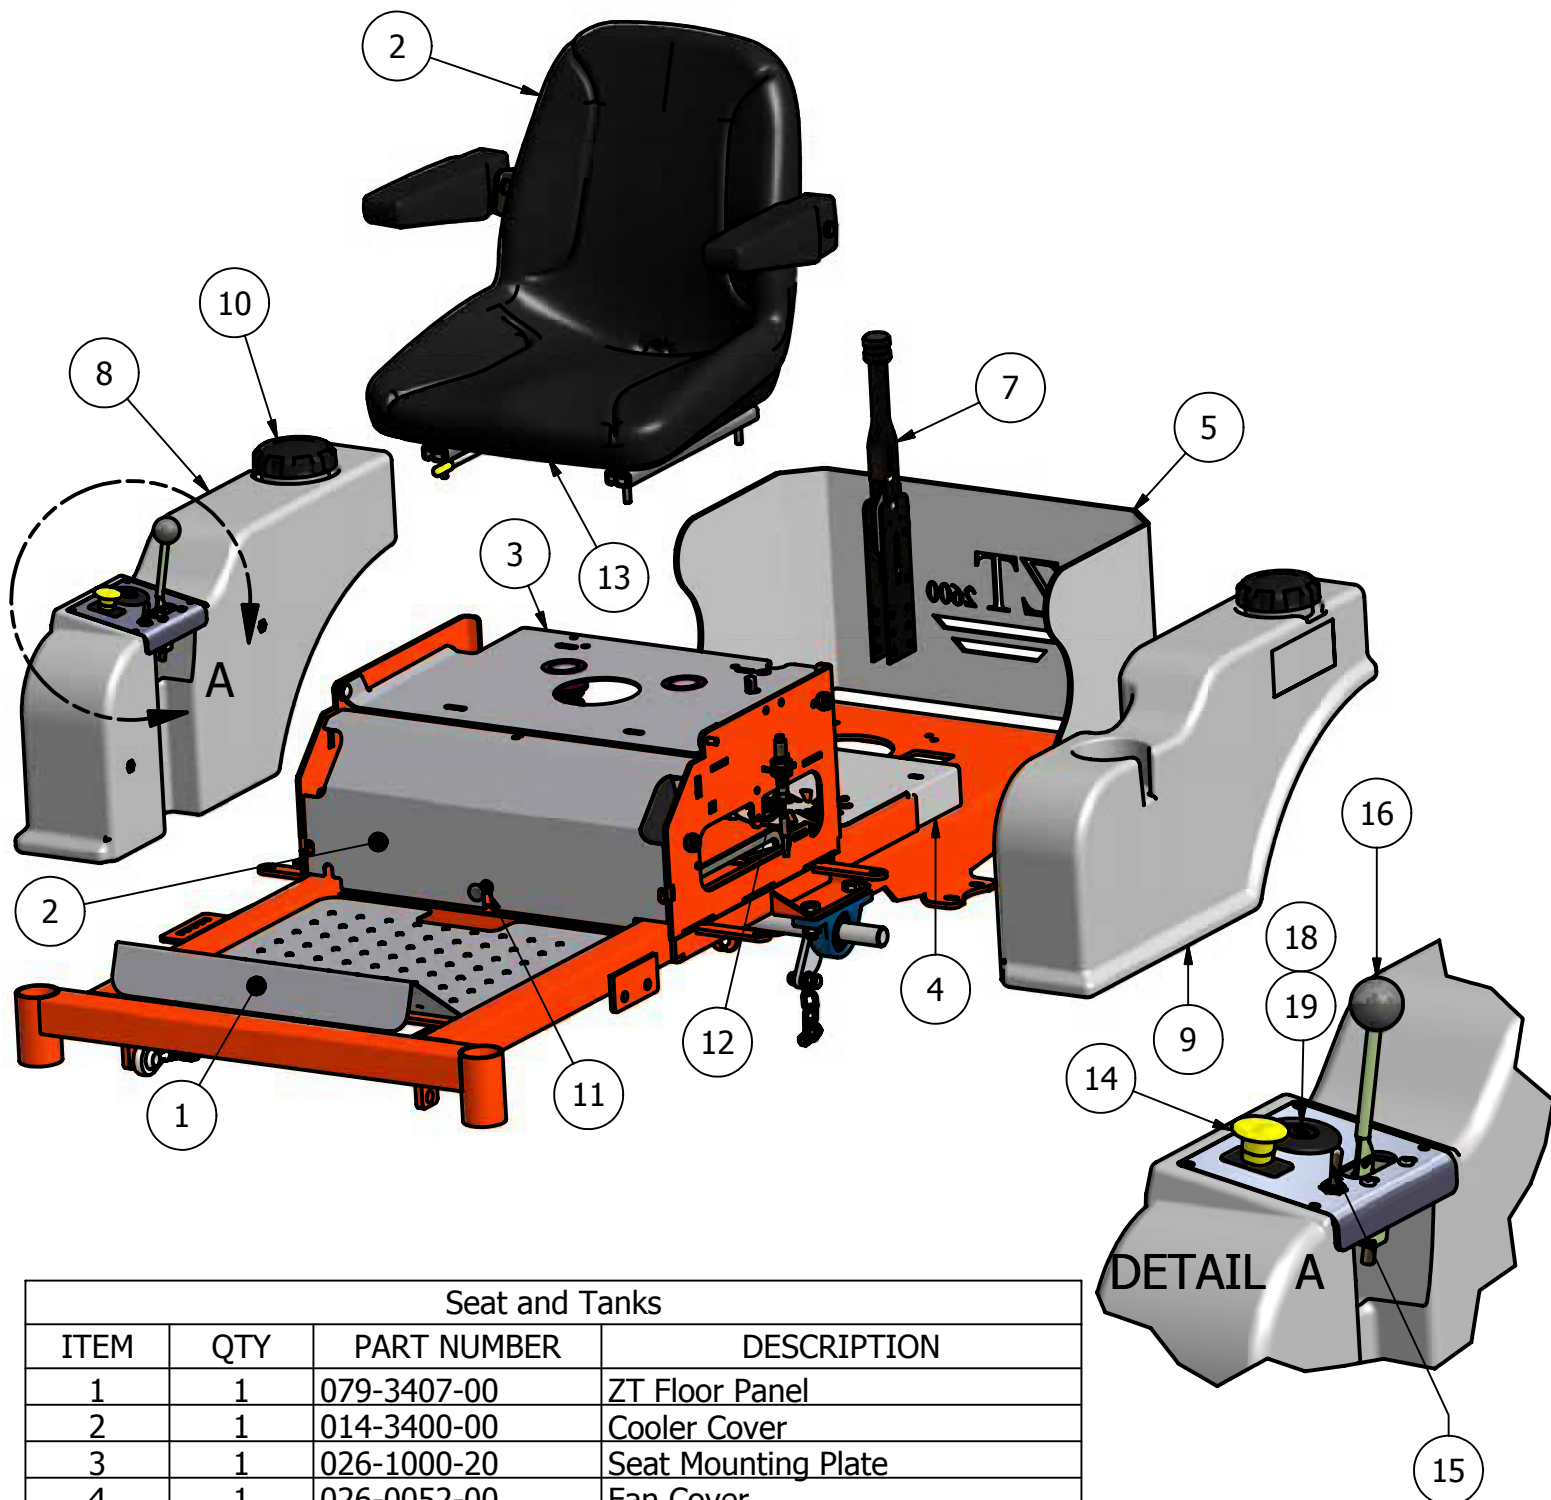

**2007**

**BAD BOY ZT MODEL**

**26hp BRIGGS AND STRATTON**  
**23hp BRIGGS AND STRATTON**

[www.badboymowers.com](http://www.badboymowers.com)

Seat and Tanks	3
Transaxle	4
Front Wheel	5
Actuator Bar	6
Engine/ Clutch	7
Drive Arms	8
Battery/ Actuator	9
36" Deck	10
50" Deck	12
60" Deck	14
Wiring Schematic	15

Bad Boy, Inc  
102 Industrial Dr  
Batesville, AR 72501  
1.866.622.3269

Seat and Tanks

ITEM	QTY	PART NUMBER	DESCRIPTION
1	1	079-3407-00	ZT Floor Panel
2	1	014-3400-00	Cooler Cover
3	1	026-1000-20	Seat Mounting Plate
4	1	026-0052-00	Fan Cover
5	1	026-0053-00	ZT Rear Plate
6	1	071-8090-00	Seat Assembly
7	1	069-8054-00	Hand Brake
8	1	067-4000-00	Right Tank
9	1	067-4001-00	Left Tank
10	2	066-8076-00	Fuel Cap
11	1	054-8017-00	Choke
12	1	064-8055-00	Brake Cable
13	1	071-8061-00	Seat Safety Switch
14	1	056-8058-00	PTO Engager
15	1	078-8077-00	Deck Lift
16	1	055-8020-00	Throttle
17	1	083-4013-00	Tachometer
18	1	077-8076-00	Ignition Switch
19	1	042-9000-00	Key

Actuator Bar			
ITEM	QTY	PART NUMBER	DESCRIPTION
1	2	032-6033-00	Bronze Bushing
2	1	024-6034-00	Grease Fitting
3	1	018-5049-00	1/2" x 2" Bolt
4	1	025-7036-00	1/2" Spacer
5	1	018-2004-00	Spring Tensioner
6	6	013-7018-00	1/2" Hex Nut
7	1	034-5039-00	Pump Idler Spring
8	1	033-6001-00	4 3/4" Idler Pulley
9	5	019-5007-00	1/2" Lock Washer
10	1	039-5944-00	Pump Idler Bracket
11	2	019-6017-00	5/8" Nylon Washer
12	1	013-7021-00	5/8" Nylock Nut
13	1	028-2502-00	Height Indicator Bar
14	1	031-7000-00	Height Indicator Lever
15	1	028-4020-00	Actuator Bar - Transaxle
16	4	013-5041-00	3/8" Nylock Nut
17	2	017-7008-00	Pillow Block Bearing
18	4	018-5006-00	1/2" x 1 1/2" Hex Bolt
19	2	047-6047-00	Deck Chain
20	4	018-6012-00	3/8" x 1 1/2" Bolt
21	1	018-5311-00	5/8" x 4" Hex Bolt
22	2	031-0052-00	Transaxle Neutral Lever