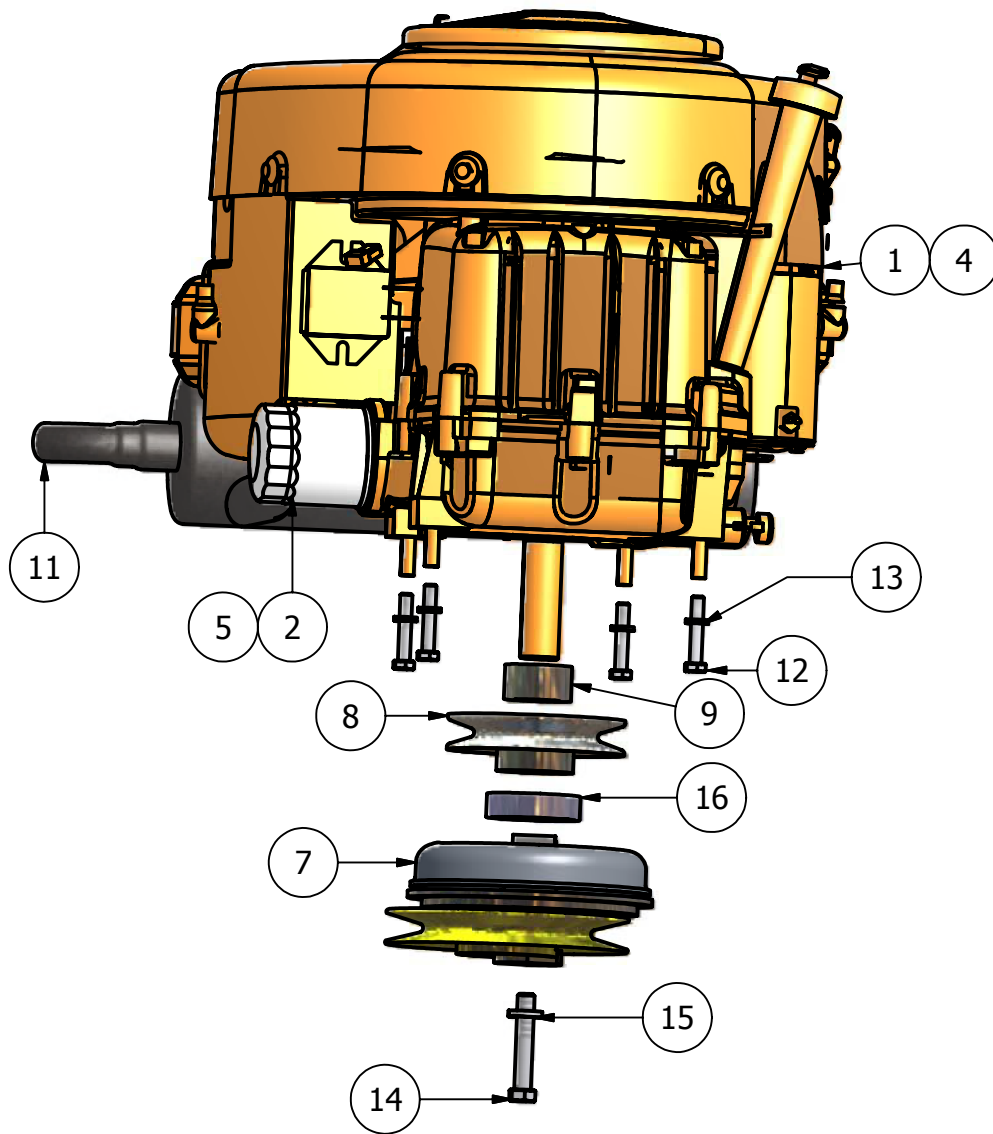

Trans Axle

ITEM	QTY	PART NUMBER	DESCRIPTION
1	1	050-2001-00	Axle-Fan Left
2	1	050-2000-00	Axle-Fan Right
3	1	022-6000-00	Tire and Wheel Assembly
4	2	025-5340-00	3 1/4" Transaxle Spacer
5	2	018-5355-00	5/16"x 6" Hex Bolt
6	4	019-8051-00	5/16 Lock Washer
7	6	018-4701-00	5/16"x 3" Hex Bolt
8	11	013-8043-00	5/16 Hex Nut
9	12	019-8044-00	5/16" Flat Washer
10	8	013-3000-00	1/2" Acorn Lug Nut
11	1	039-0053-00	Crossover Brake Bracket
12	1	028-4801-00	Crossover Bar
13	1	034-9000-00	Spring
14	1	064-8055-00	Brake Cable
15	3	018-8063-00	5/16" x 3/4" Hex Bolt
16	1	024-1200-00	45 Degree Fitting
17	1	018-5344-00	5/16" x 2 1/2" Hex Bolt
18	1	018-3000-00	3/8" x 2" Hex Bolt
19	1	013-5041-00	3/8" Nylock Nut
20	1	018-6049-00	3/8" x 1" Hex Bolt
21	1	013-7018-00	1/2" Hex Nut
22	1	063-1050-00	Transaxle Filter

Actuator Bar			
ITEM	QTY	PART NUMBER	DESCRIPTION
1	2	032-6033-00	Bronze Bushing
2	1	024-6034-00	Grease Fitting
3	1	018-5049-00	1/2" x 2" Bolt
4	1	025-7036-00	1/2" Spacer
5	1	018-2004-00	Spring Tensioner
6	6	013-7018-00	1/2" Hex Nut
7	1	034-5039-00	Pump Idler Spring
8	1	033-6001-00	4 3/4" Idler Pulley
9	5	019-5007-00	1/2" Lock Washer
10	1	039-5944-00	Pump Idler Bracket
11	2	019-6017-00	5/8" Nylon Washer
12	1	013-7021-00	5/8" Nylock Nut
13	1	028-2502-00	Height Indicator Bar
14	1	031-7000-00	Height Indicator Lever
15	1	028-4020-00	Actuator Bar - Transaxle
16	4	013-5041-00	3/8" Nylock Nut
17	2	017-7008-00	Pillow Block Bearing
18	4	018-5006-00	1/2" x 1 1/2" Hex Bolt
19	2	047-6047-00	Deck Chain
20	4	018-6012-00	3/8" x 1 1/2" Bolt
21	1	018-5311-00	5/8" x 4" Hex Bolt
22	2	031-0052-00	Transaxle Neutral Lever