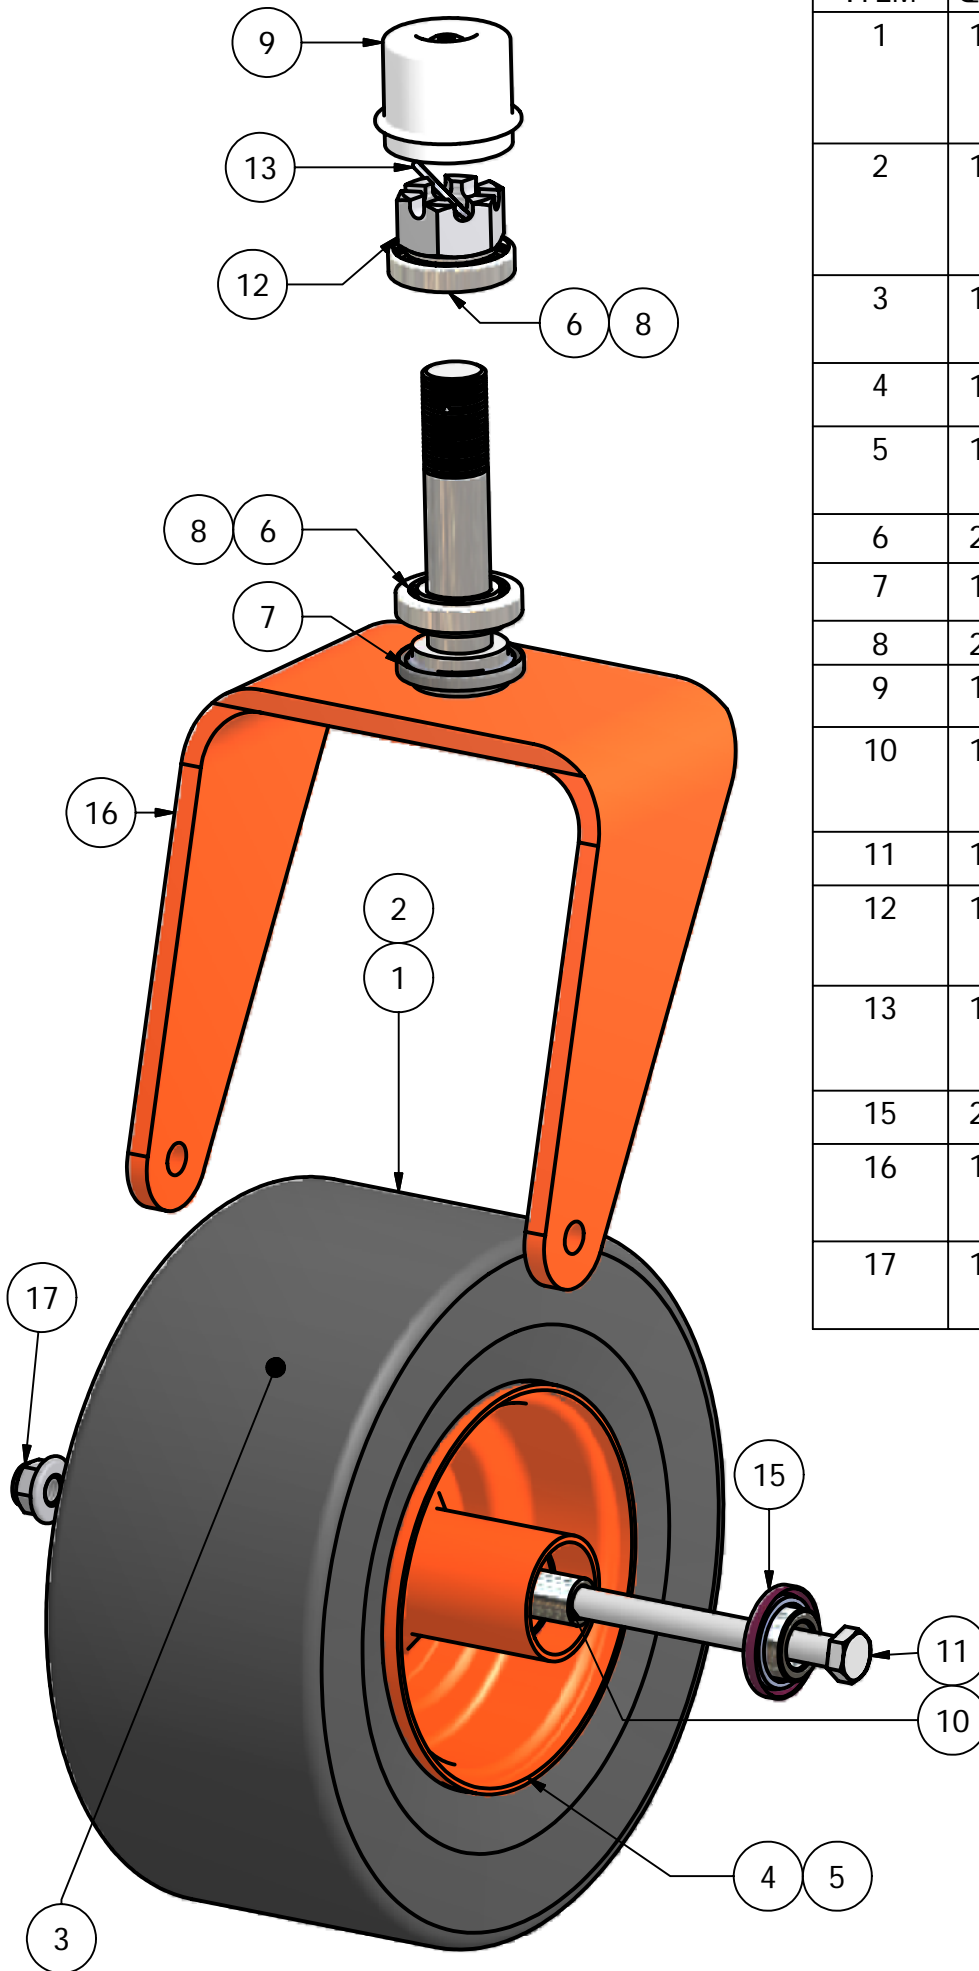

Trans Axle

ITEM	QTY	PART NUMBER	DESCRIPTION
1	1	050-2001-00	Axle-Fan Left
2	1	050-2000-00	Axle-Fan Right
3	1	022-6000-00	Tire and Wheel Assembly
4	2	025-5340-00	3 1/4" Transaxle Spacer
5	2	018-5355-00	5/16"x 6" Hex Bolt
6	4	019-8051-00	5/16 Lock Washer
7	6	018-4701-00	5/16"x 3" Hex Bolt
8	11	013-8043-00	5/16 Hex Nut
9	12	019-8044-00	5/16" Flat Washer
10	8	013-3000-00	1/2" Acorn Lug Nut
11	1	039-0053-00	Crossover Brake Bracket
12	1	028-4801-00	Crossover Bar
13	1	034-9000-00	Spring
14	1	064-8055-00	Brake Cable
15	3	018-8063-00	5/16" x 3/4" Hex Bolt
16	1	024-1200-00	45 Degree Fitting
17	1	018-5344-00	5/16" x 2 1/2" Hex Bolt
18	1	018-3000-00	3/8" x 2" Hex Bolt
19	1	013-5041-00	3/8" Nylock Nut
20	1	018-6049-00	3/8" x 1" Hex Bolt
21	1	013-7018-00	1/2" Hex Nut
22	1	063-1050-00	Transaxle Filter

Actuator Bar			
ITEM	QTY	PART NUMBER	DESCRIPTION
1	2	032-6033-00	Bronze Bushing
2	1	024-6034-00	Grease Fitting
3	1	018-5049-00	1/2" x 2" Bolt
4	1	025-7036-00	1/2" Spacer
5	1	018-2004-00	Spring Tensioner
6	6	013-7018-00	1/2" Hex Nut
7	1	034-5039-00	Pump Idler Spring
8	1	033-6001-00	4 3/4" Idler Pulley
9	5	019-5007-00	1/2" Lock Washer
10	1	039-5944-00	Pump Idler Bracket
11	2	019-6017-00	5/8" Nylon Washer
12	1	013-7021-00	5/8" Nylock Nut
13	1	028-2502-00	Height Indicator Bar
14	1	031-7000-00	Height Indicator Lever
15	1	028-4020-00	Actuator Bar - Transaxle
16	4	013-5041-00	3/8" Nylock Nut
17	2	017-7008-00	Pillow Block Bearing
18	4	018-5006-00	1/2" x 1 1/2" Hex Bolt
19	2	047-6047-00	Deck Chain
20	4	018-6012-00	3/8" x 1 1/2" Bolt
21	1	018-5311-00	5/8" x 4" Hex Bolt
22	2	031-0052-00	Transaxle Neutral Lever