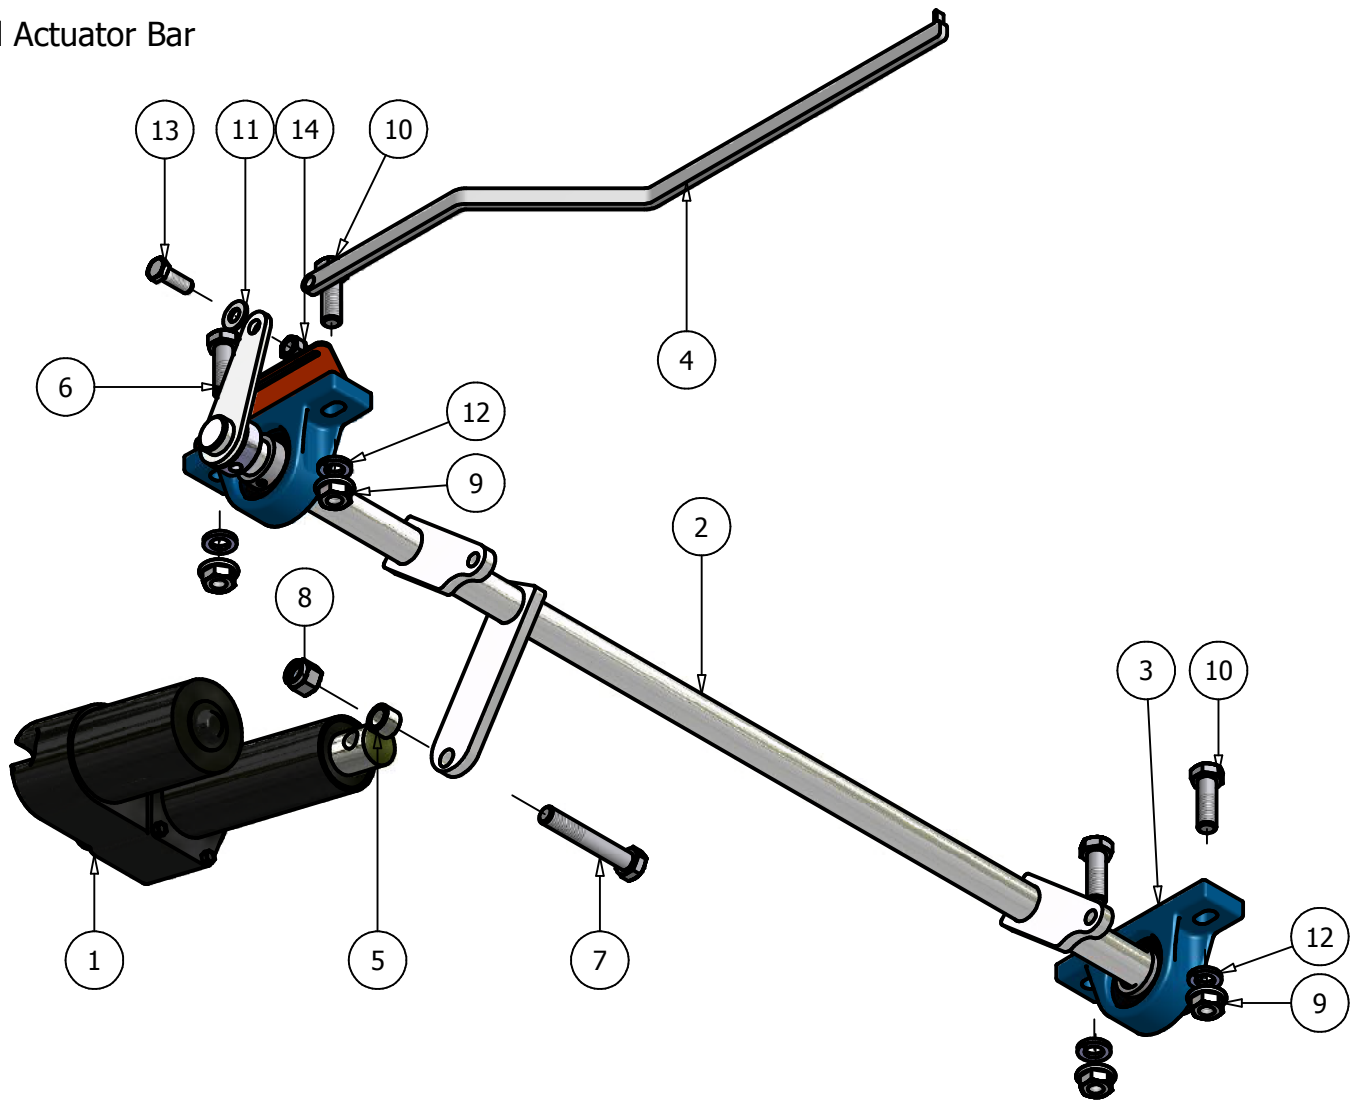

Diesel Actuator Bar

Actuator Bar			
ITEM	QTY	PART NUMBER	DESCRIPTION
1	1	035-7033-00	Actuator
2	1	028-7930-00	Actuator Bar
3	2	017-7008-00	1" Pillow Block
4	1	028-5203-00	Height Indicator
5	2	019-5702-00	1/2" Washer
6	1	031-7000-00	2006 Height Indicator Lever
7	2	018-6036-00	1/2" x 2 1/2" Hex Bolt
8	2	013-6037-00	1/2" Nylock Nut
9	4	013-5300-00	1/2" Flange Nut
10	4	018-5600-00	1/2" x 1 1/2" Hex Bolt
11	1	019-6042-00	.360 ID Plastic Washer
12	4	019-5007-00	1/2" Lock Washer
13	1	018-6049-00	3/8" x 1" Hex Bolt
14	1	013-5041-00	3/8 Nylock Nut

Diesel Pump Plate

Diesel Clutch Assembly			
ITEM	QTY	PART NUMBER	DESCRIPTION
1	1	026-8030-00	Diesel Pump Plate
2	2	050-5308-00/ 050-5407-00	Hydraulic Pump (16A) Left/ Right
3	1	017-3000-00	Stub Shaft
4	1	039-5944-00	Pump Idler Bracket
5	2	033-5011-00	5" Pump Pulley
6	1	070-5040-00	Diesel Clutch
7	1	057-5906-00	PTO Engager Holder
8	6	018-6012-00	3/8" x 1 1/2" Hex Bolt
9	8	019-5029-00	3/8" Flat Washer
10	8	019-5037-00	3/8" Lock Washer
11	8	013-6014-00	3/8" Hex Nut
12	1	019-8053-00	7/16" Lock Washer
13	4	019-6017-00	.635 ID Plastic Washer
14	1	018-5401-00	7/16" x 2 3/4" Fine Thread Bolt
15	1	018-5312-00	5/8" x 4 1/2" Hex Bolt (60")
16	1	013-5301-00	5/8" Nylock (1/2 Jam)
17	2	042-5012-00	5mm x 1.25" Key
18	1	033-6001-00	4 3/4" Idler Pulley
19	1	033-4050-00	Diesel Idler Pulley
20	1	018-6036-00	1/2" x 2 1/2" Bolt
21	1	013-8050-00	1/2" Nylock Flange Nut
22	1	024-6034-00	Grease Fitting
23	1	032-4000-00	Rubber Isolator
24	1	018-7016-00	1/2" x 3" Hex Bolt
25	1	013-7018-00	1/2" Hex Nut
26	1	019-5007-00	1/2" Lock Washer
27	1	032-4001-00	Vibration Mount Snubbing Washer
28	1	018-6016-00	5/8" x 5 1/2" Hex Bolt (72")
29	6	018-5043-00	3/8" x 1 1/4" Carriage Bolt