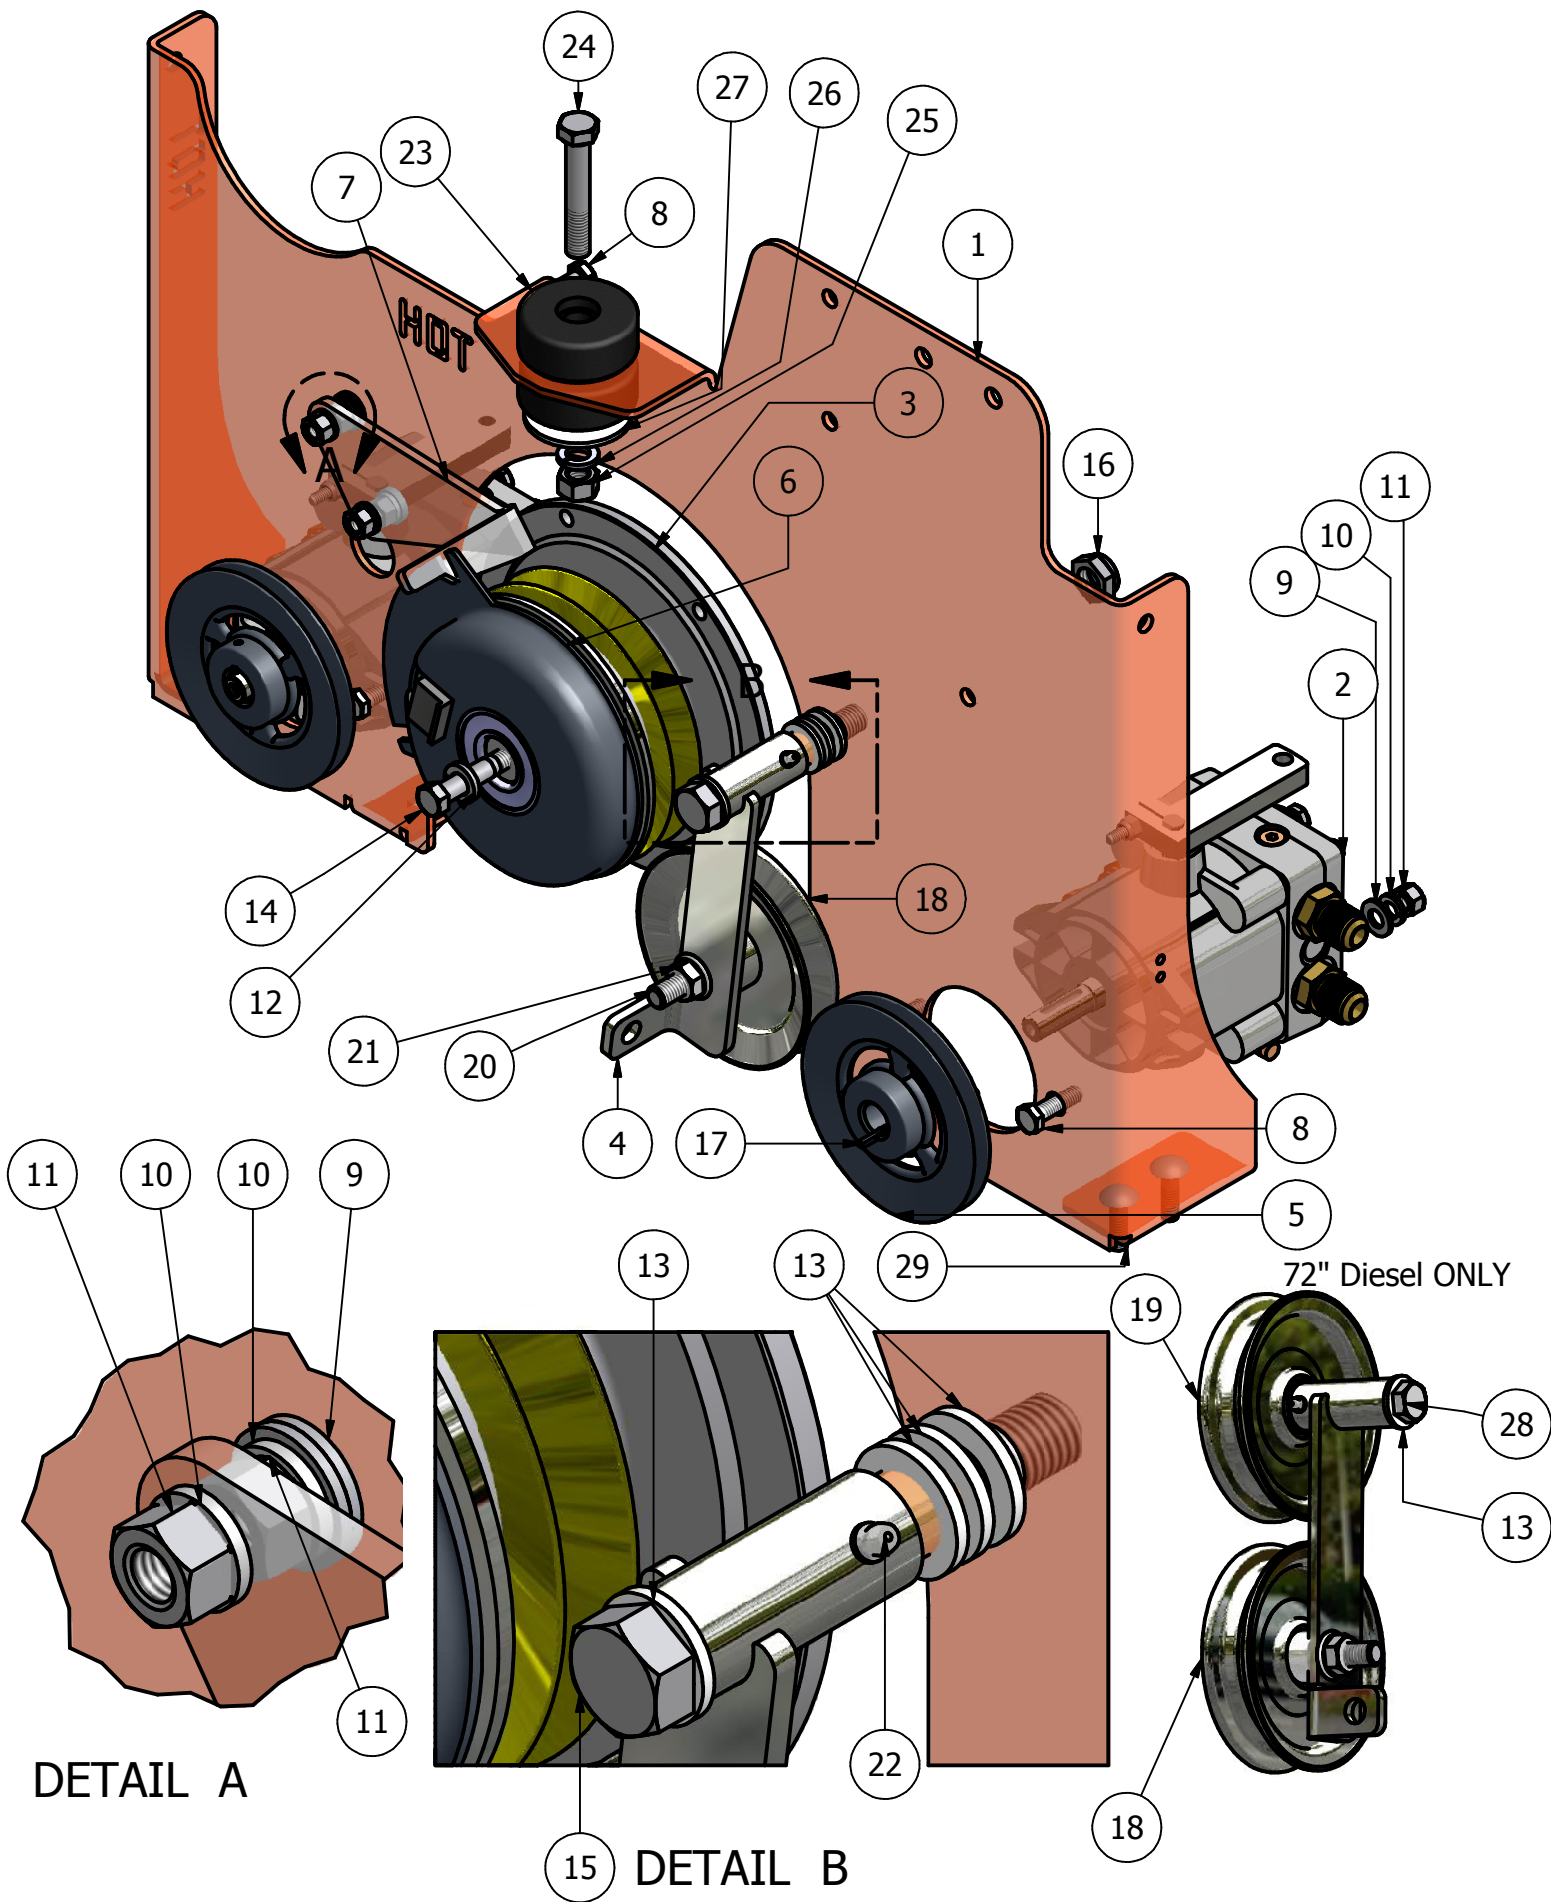

Diesel Actuator Bar

Actuator Bar			
ITEM	QTY	PART NUMBER	DESCRIPTION
1	1	035-7033-00	Actuator
2	1	028-7930-00	Actuator Bar
3	2	017-7008-00	1" Pillow Block
4	1	028-5203-00	Height Indicator
5	2	019-5702-00	1/2" Washer
6	1	031-7000-00	2006 Height Indicator Lever
7	2	018-6036-00	1/2" x 2 1/2" Hex Bolt
8	2	013-6037-00	1/2" Nylock Nut
9	4	013-5300-00	1/2" Flange Nut
10	4	018-5600-00	1/2" x 1 1/2" Hex Bolt
11	1	019-6042-00	.360 ID Plastic Washer
12	4	019-5007-00	1/2" Lock Washer
13	1	018-6049-00	3/8" x 1" Hex Bolt
14	1	013-5041-00	3/8 Nylock Nut

Diesel Pump Plate

Diesel Clutch Assembly			
ITEM	QTY	PART NUMBER	DESCRIPTION
1	1	026-8030-00	Diesel Pump Plate
2	2	050-5308-00/ 050-5407-00	Hydraulic Pump (16A) Left/ Right
3	1	017-3000-00	Stub Shaft
4	1	039-5944-00	Pump Idler Bracket
5	2	033-5011-00	5" Pump Pulley
6	1	070-5040-00	Diesel Clutch
7	1	057-5906-00	PTO Engager Holder
8	6	018-6012-00	3/8" x 1 1/2" Hex Bolt
9	8	019-5029-00	3/8" Flat Washer
10	8	019-5037-00	3/8" Lock Washer
11	8	013-6014-00	3/8" Hex Nut
12	1	019-8053-00	7/16" Lock Washer
13	4	019-6017-00	.635 ID Plastic Washer
14	1	018-5401-00	7/16" x 2 3/4" Fine Thread Bolt
15	1	018-5312-00	5/8" x 4 1/2" Hex Bolt (60")
16	1	013-5301-00	5/8" Nylock (1/2 Jam)
17	2	042-5012-00	5mm x 1.25" Key
18	1	033-6001-00	4 3/4" Idler Pulley
19	1	033-4050-00	Diesel Idler Pulley
20	1	018-6036-00	1/2" x 2 1/2" Bolt
21	1	013-8050-00	1/2" Nylock Flange Nut
22	1	024-6034-00	Grease Fitting
23	1	032-4000-00	Rubber Isolator
24	1	018-7016-00	1/2" x 3" Hex Bolt
25	1	013-7018-00	1/2" Hex Nut
26	1	019-5007-00	1/2" Lock Washer
27	1	032-4001-00	Vibration Mount Snubbing Washer
28	1	018-6016-00	5/8" x 5 1/2" Hex Bolt (72")
29	6	018-5043-00	3/8" x 1 1/4" Carriage Bolt