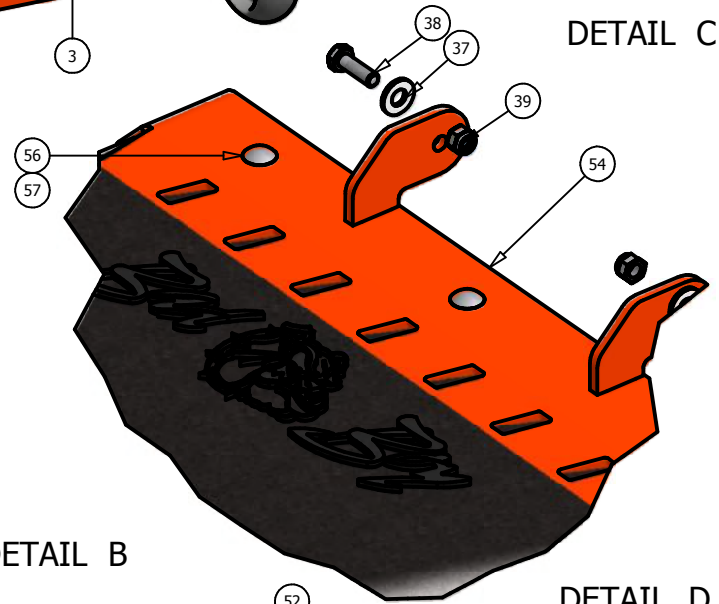

DETAIL C

DETAIL D