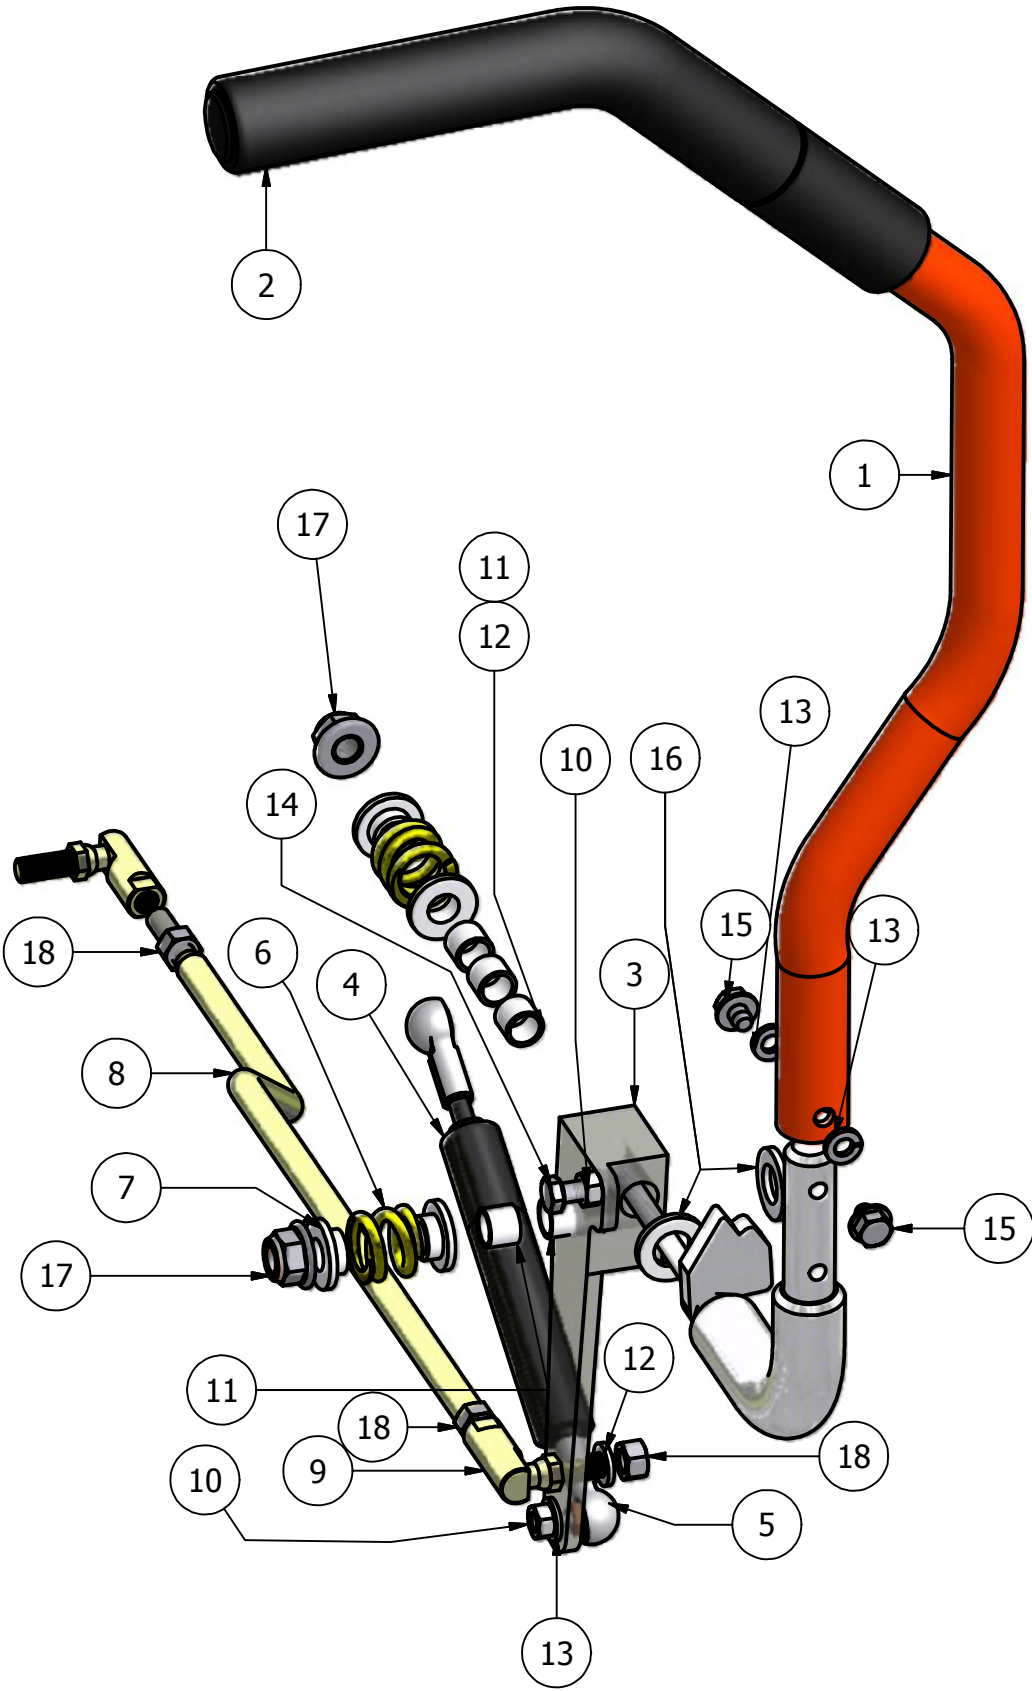

Drive Arms

Parts List			
ITEM	QTY	PART NUMBER	DESCRIPTION
1	1	031-8822-00/031-8821-00	Right Drive Arm/Left
2	2	069-4010-00	Rubber Steering Handle
3	1	027-8819-00/027-8820-00	Left Drive Arm Lever
4	2	087-8080-00	Damper
5	2	018-2050-00	10mm Damper Ball Stud
6	4	034-8025-00	Drive Lever Spring
7	8	019-8027-00	.515 ID Nylon Shoulder Washer
8	2	035-6050-00	Push Rod
9	4	099-6046-00	3/8-24 Ball Joint
10	4	013-8043-00	5/16" Nut
11	10	032-8043-00	.507 ID Nylon Bushing
12	4	019-5037-00	3/8" Lock Washer
13	6	019-8051-00	5/16" Lock Washer
14	2	018-8063-00	5/16"x3/4" Hex Bolt
15	4	018-2007-00	5/16"x1/2" Flange Bolt
16	4	019-8054-00	.505 ID Plastic Washer
17	4	013-8050-00	1/2" Flange Lock Nut
18	8	031-6051-00	3/8" Fine Thread Nut