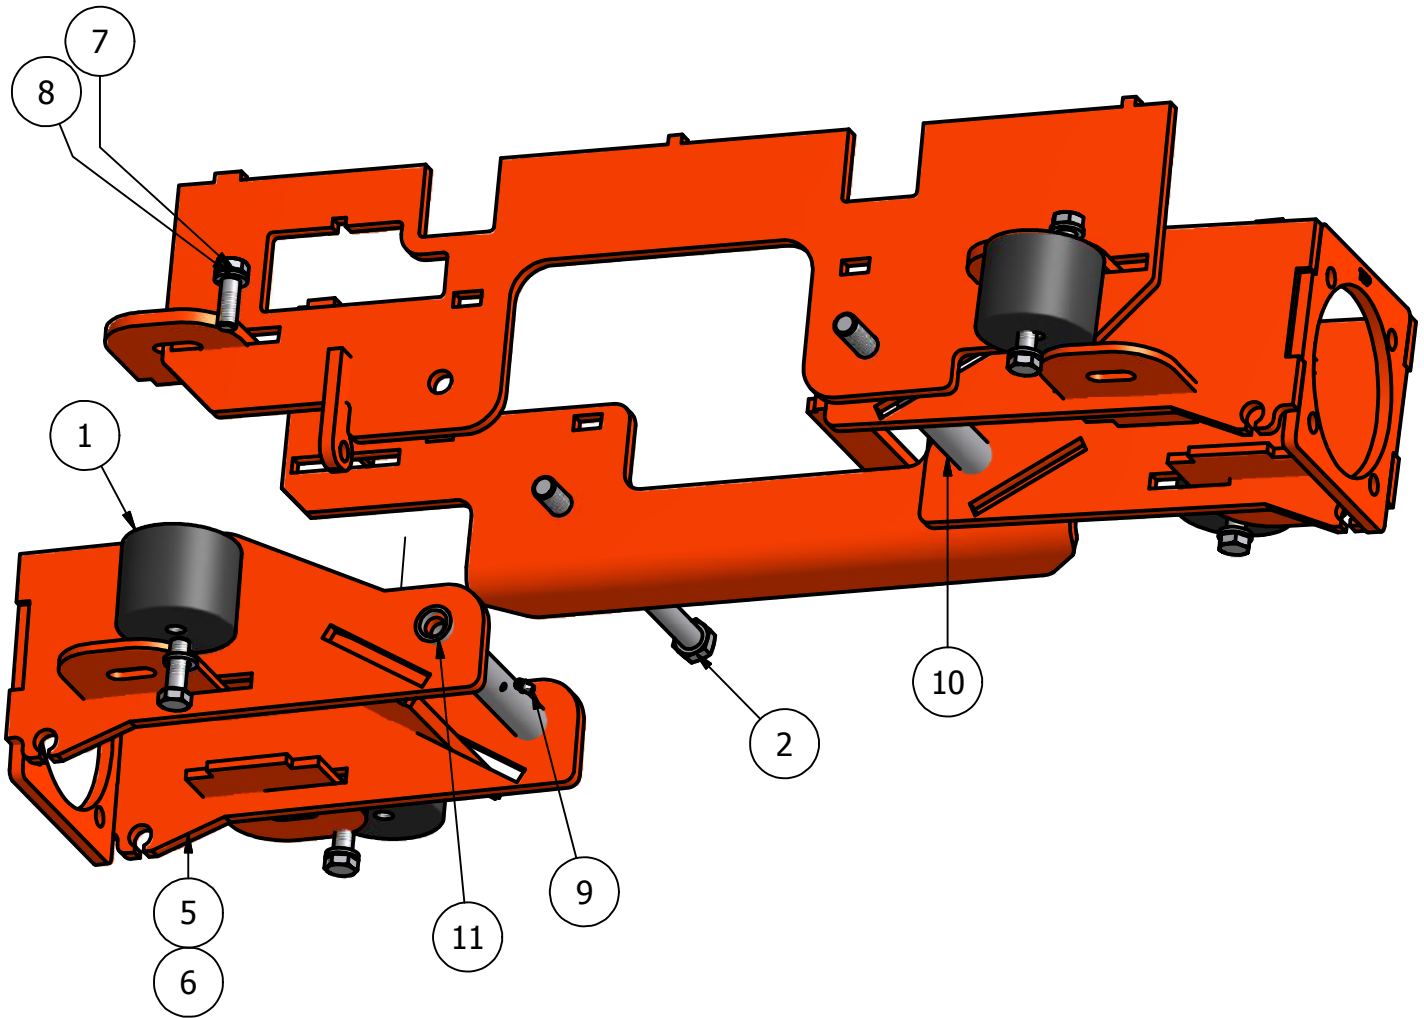

Diesel Actuator Bar

Actuator Bar			
ITEM	QTY	PART NUMBER	DESCRIPTION
1	1	035-7033-00	Actuator
2	1	028-7930-00	Actuator Bar
3	2	017-7008-00	1" Pillow Block
4	1	028-5203-00	Height Indicator
5	2	019-5702-00	1/2" Washer
6	1	031-7000-00	2006 Height Indicator Lever
7	2	018-6036-00	1/2" x 2 1/2" Hex Bolt
8	2	013-6037-00	1/2" Nylock Nut
9	4	013-5300-00	1/2" Flange Nut
10	4	018-5600-00	1/2" x 1 1/2" Hex Bolt
11	1	019-6042-00	.360 ID Plastic Washer
12	4	019-5007-00	1/2" Lock Washer
13	1	018-6049-00	3/8" x 1" Hex Bolt
14	1	013-5041-00	3/8 Nylock Nut

Drive Arms

Parts List			
ITEM	QTY	PART NUMBER	DESCRIPTION
1	1	031-8822-00/031-8821-00	Right Drive Arm/Left
2	2	069-4010-00	Rubber Steering Handle
3	1	027-8819-00/027-8820-00	Left Drive Arm Lever
4	2	087-8080-00	Damper
5	2	018-2050-00	10mm Damper Ball Stud
6	4	034-8025-00	Drive Lever Spring
7	8	019-8027-00	.515 ID Nylon Shoulder Washer
8	2	035-6050-00	Push Rod
9	4	099-6046-00	3/8-24 Ball Joint
10	4	013-8043-00	5/16" Nut
11	10	032-8043-00	.507 ID Nylon Bushing
12	4	019-5037-00	3/8" Lock Washer
13	6	019-8051-00	5/16" Lock Washer
14	2	018-8063-00	5/16"x3/4" Hex Bolt
15	4	018-2007-00	5/16"x1/2" Flange Bolt
16	4	019-8054-00	.505 ID Plastic Washer
17	4	013-8050-00	1/2" Flange Lock Nut
18	8	031-6051-00	3/8" Fine Thread Nut

Suspension

Parts List			
ITEM	QTY	PART NUMBER	DESCRIPTION
1	4	032-8999-00	Vibration Mount
2	2	018-2051-00	5/8" x 10" Hex Bolt (Grade 8)
3	2	013-5301-00	5/8" Nylock 1/2 Jam
4	2	013-5020-00	5/8" Nut
5	2	070-8000-00	60" Inner Suspension Cage
6	2	070-8001-00	72" Inner Suspension Cage
7	8	018-5006-00	1/2" x 1 1/2" Hex Bolt
8	8	019-5007-00	1/2" Lock Washer
9	2	024-6034-00	Grease Fitting (Drive-In)
10	4	032-5051-00	Shoulder Spacer
11	4	032-6033-00	3/4" Brass Bushing