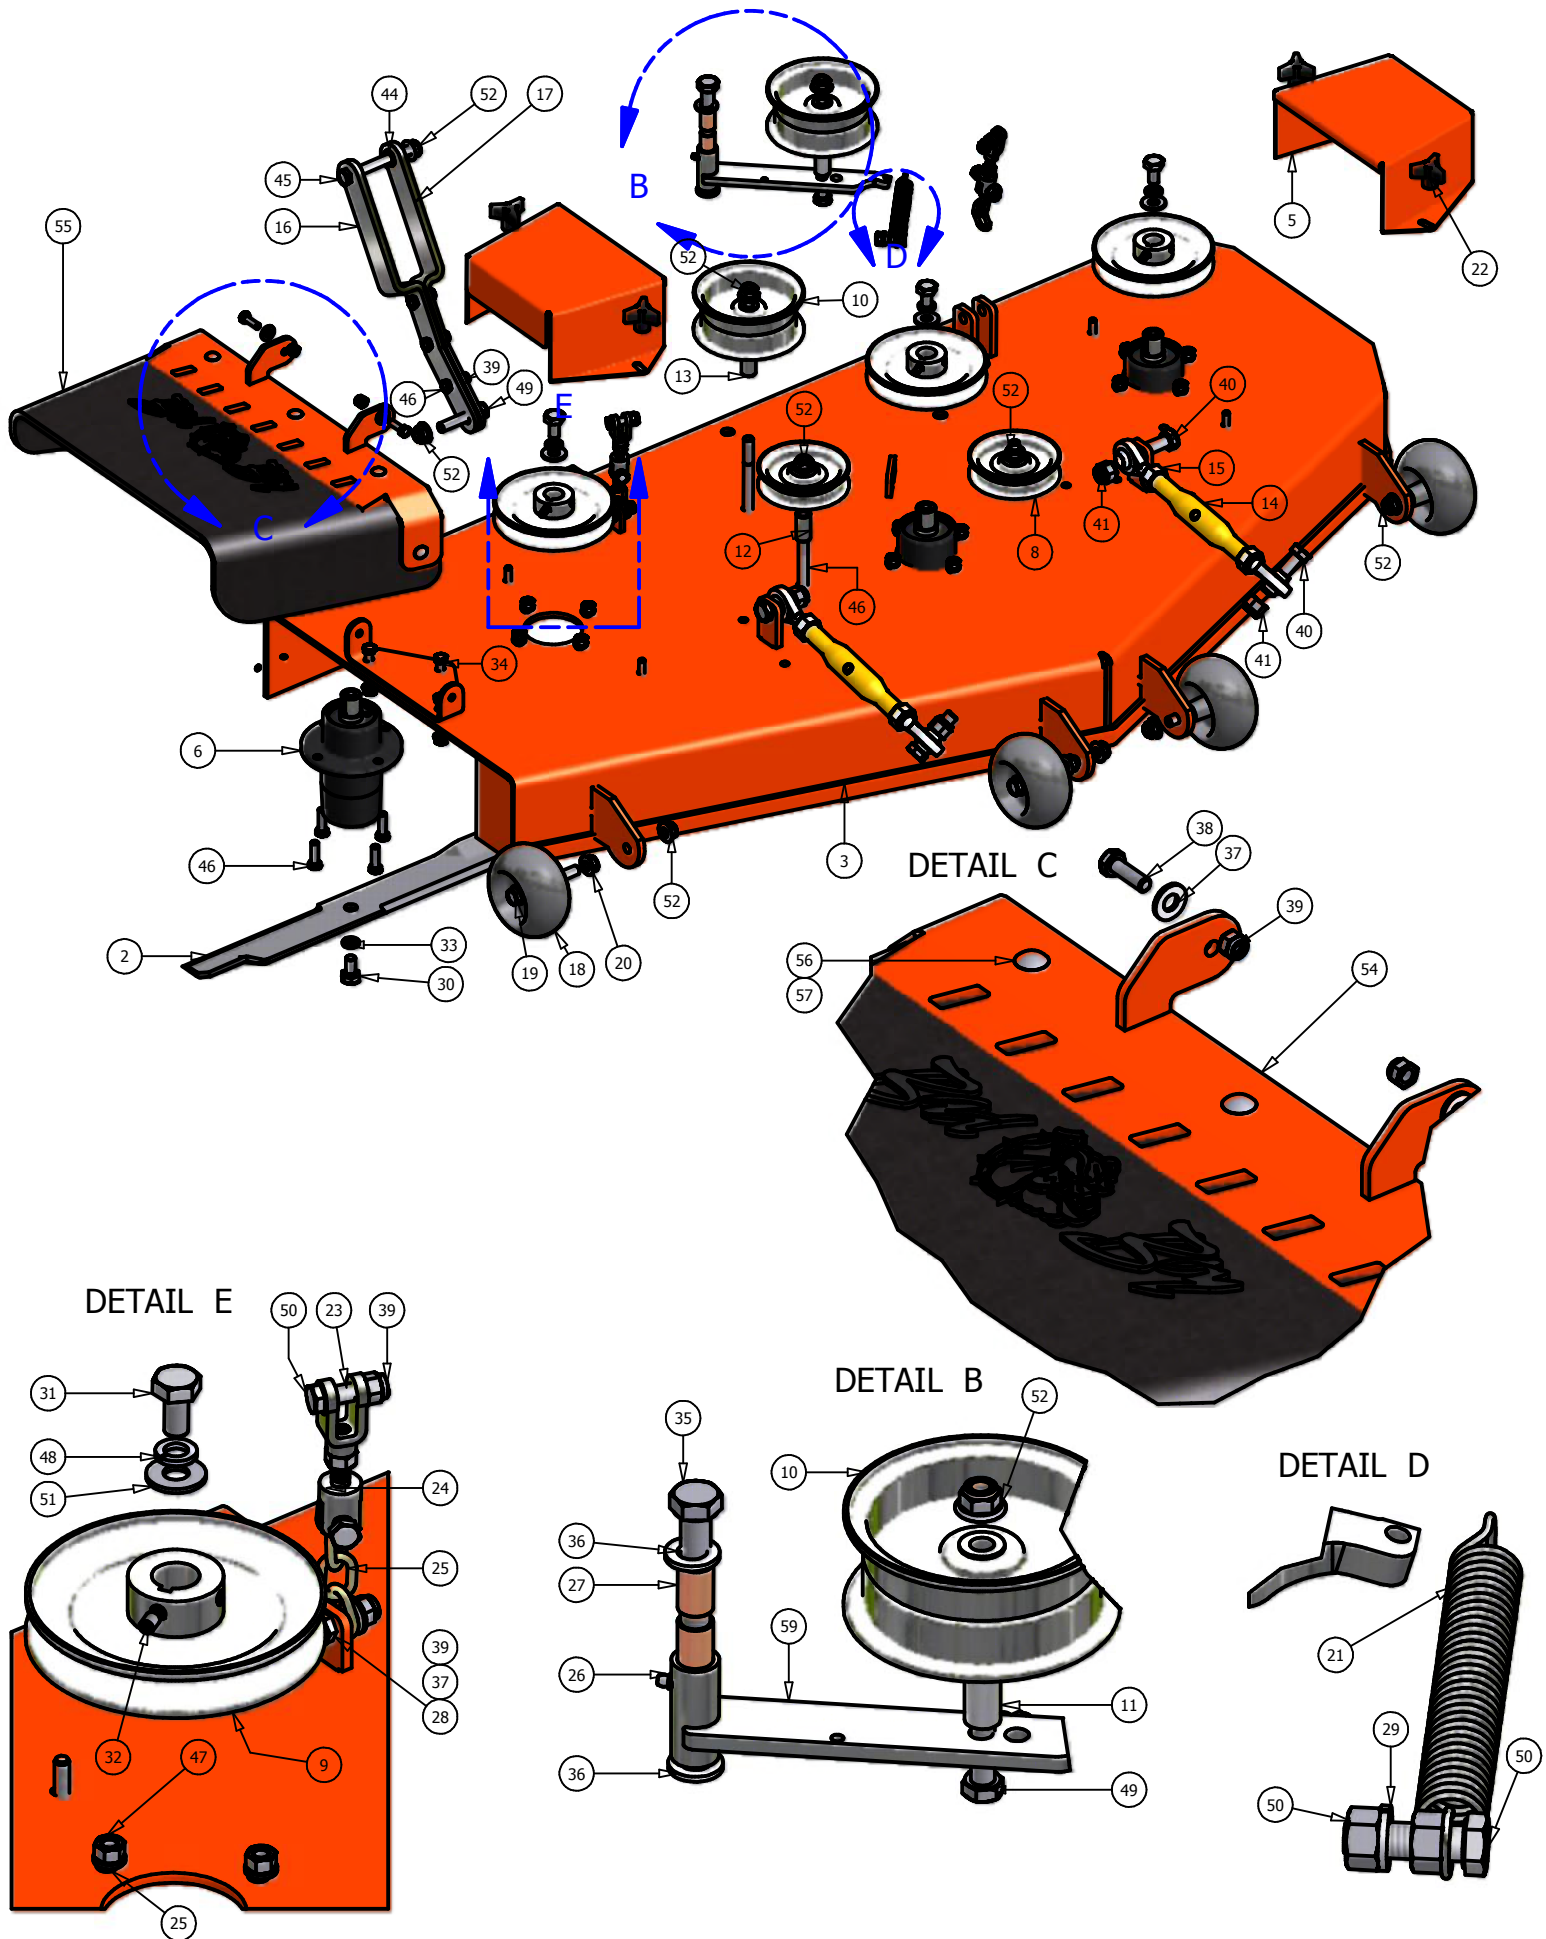

60" Deck

60 Inch Deck Parts List			
ITEM	QTY	PART NUMBER	DESCRIPTION
1	1	041-0236-00	60" Deck Belt
2	3	038-6060-00	60" Fusion Blade
3	1	060-5403-00	60" Deck
4	1	206-6017-00	Dischage Chute Hander
5	2	014-6004-00	Pulley Guard
6	3	037-8000-00	Spindle
7	1	039-6936-00	Deck Idler Pully
8	2	033-6001-00	4 3/4" Idler Pulley
9	3	033-6004-00	6 1/4" Drive Pulley
10	2	033-5001-00	5 3/4" Flat Idler Pulley
11	1	025-5337-00	1 1/4" Pulley Spacer
12	2	025-5338-00	Pup Pulley Spacer
13	1	025-5339-00	1 3/4" Pulley Spacer
14	2	048-6056-00	Turnbuckle
15	2	013-6058-00	3/4" Left Hand Nut
16	2	031-6027-00	Deck Support Arm (Left)
17	2	031-6028-00	Deck Support Arm(Right)
18	6	022-5234-00	Anti-Scalp Roller
19	6	018-5019-00	1/2"x4" Bolt (Grade8)
20	6	013-5300-00	1/2" Flange Nut
21	1	034-2009-00	Deck Idler Spring
22	4	045-6043-00	5/16" Knob
23	2	046-6044-00	Female Yoke
24	2	046-6048-00	Male Yoke
25	2	047-6047-00	3" Chain
26	1	024-6034-00	Grease Fitting
27	2	032-6033-00	5/8" ID x 1 1/8" Brass Bushing
28	2	018-6049-00	3/8" x 1" Hex Bolt
30	13	019-5037-00	3/8" Lock Washer
29	3	018-6021-00	5/8" x 1 1/2" Fine Threaded Bolt
31	3	018-5006-00	1/2" x 1 1/2" Bolt
32	3	030-6029-00	3/8" Set Screw
33	3	019-4807-00	5/8" Lock Washer
34	3	018-5250-00	3/8" x 3/4" Hex Bolt
35	1	018-5311-00	5/8" x 4" Hex Bolt
36	2	019-6017-00	.635 ID Plastic Washer
37	2	019-6042-00	.360 Id Plastic Washer
38	2	018-5015-00	5/16" x 1" Hex Bolt
39	15	013-7021-00	5/16" Nylock Nut
40	4	018-6059-00	5/8" x 2 1/2" Bolt
41	4	013-7021-00	5/8" Nylock Nut
42	3	018-6054-00	1/2" x 3 1/2" Hex Bolt
43	4	019-5010-00	1/2" Brass Washer
44	2	018-7050-00	1/2" x 4 1/2" Bolt
45	18	018-5040-00	3/8" x 1 1/4" Hex Bolt
46	14	013-6014-00	3/8" Hex Nut
47	3	019-5007-00	1/2" Lock Washer
48	2	018-6036-00	1/2" x 2 1/2" Hex Bolt
49	5	018-6012-00	3/8" x 1 1/2" Hex Bolt
50	3	019-6020-00	1/2" Cupped Washer
51	13	013-8050-00	1/2" Flange Lock Nut
52	1	039-4863-00	2007 Lower Hanger
53	1	039-4864-00	2007 Hanger Plate
54	1	210-6005-00	Rubber Side Discharge
55	5	018-5020-00	5/16" x 1 1/2" Carriage Bolt
56	5	013-8049-00	5/16" Nylock Flange Nut
57	1	018-7016-00	1/2" x 3" Bolt
58	3	013-5201-00	3/8" Flange Nut
59	1	019-5029-00	3/8" Flat Washer