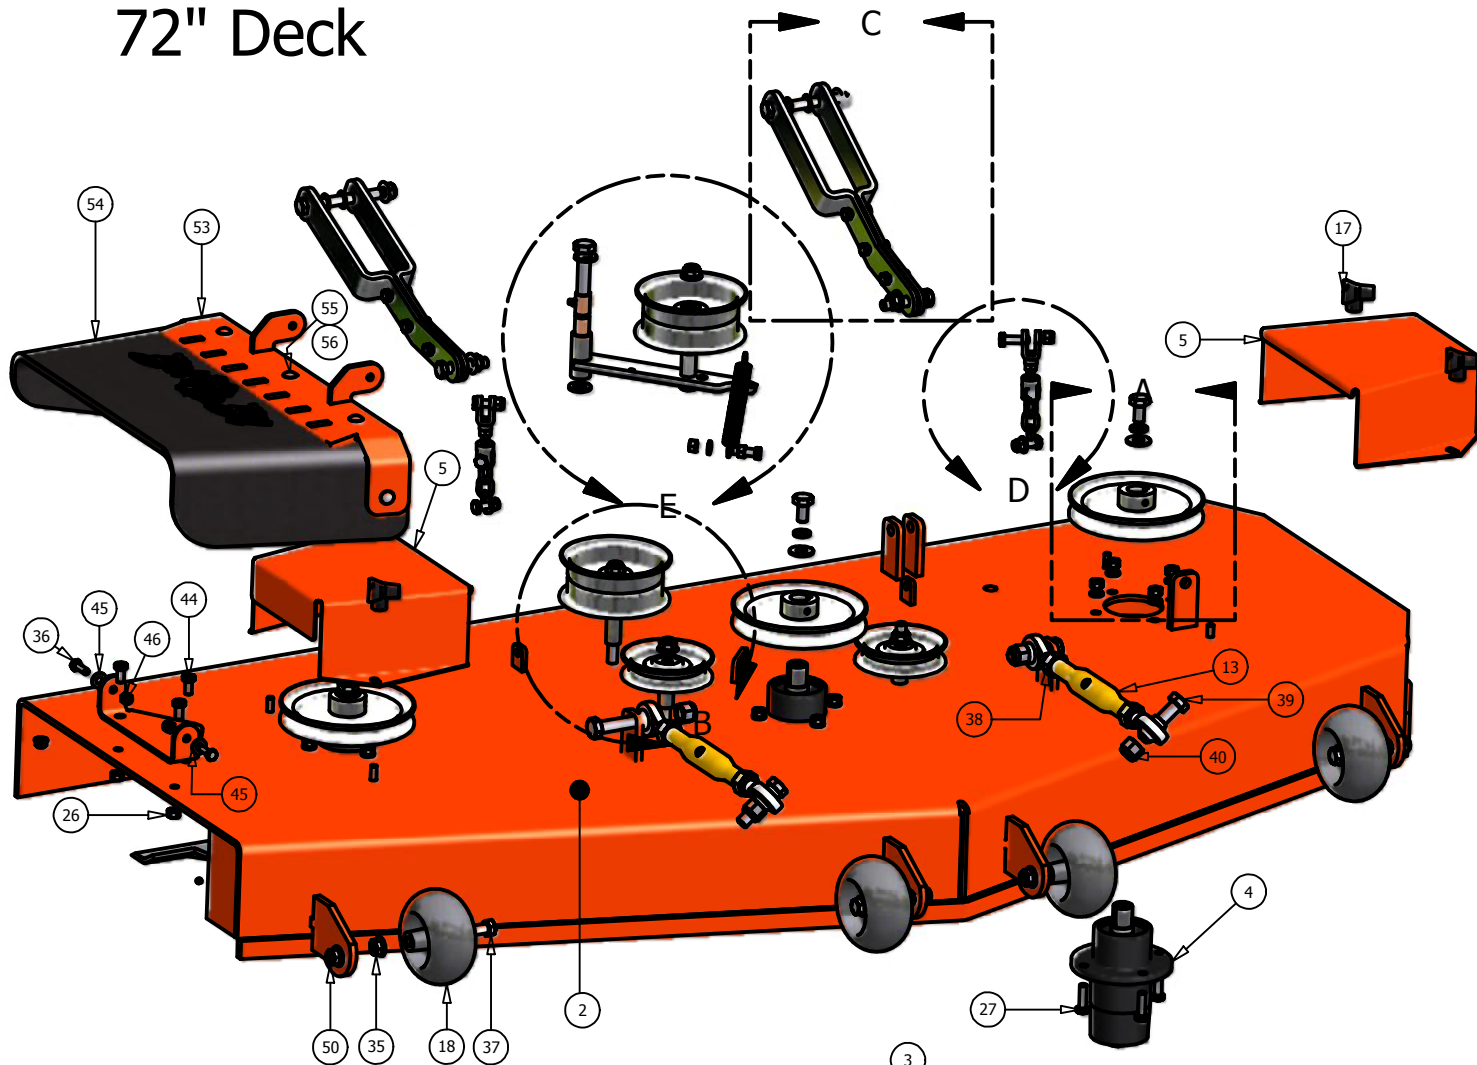

DETAIL D

72" Deck

Parts List			
ITEM	QTY	PART NUMBER	DESCRIPTION
1	1	041-0254-00	72" Deck Belt
2	1	060-7205-00	72" Deck
3	3	038-7230-00	72" Frsion Blade
4	3	037-8000-00	Spindle
5	2	014-7204-00	Pulley Guard
6	1	034-2009-00	Deck Idler Spring
7	3	033-7203-00	7" Deck Pulley
8	2	033-6001-00	4 3/4" Idler Pulley
9	2	031-6028-00	Deck Support Arm (Right)
10	2	031-6027-00	Deck Support Arm(Left)
11	2	033-5001-00	5 3/4" Flat Idler Pulley
12	1	039-6936-00	Deck Idler Arm
13	2	048-6056-00	Turnbuckle
14	2	046-6044-00	Female Yoke
15	2	046-6048-00	Male Yoke
16	2	047-6047-00	3" Chain
17	4	045-6043-00	5 /16" Knob
18	6	022-5234-00	Anti-Scalp Roller
19	1	018-5311-00	5/8" x 4" Hex Bolt
20	2	019-6017-00	.635 ID Plastic Washer
21	1	024-6034-00	Grease Fitting (Drive-in Type)
22	2	032-6033-00	5/8" ID x 1 1/8" Brass Bushing
23	2	018-6036-00	1/2" x 2 1/2" Hex Bolt
24	5	018-6012-00	3/8" x 1 1/4" Hex Bolt
25	13	019-5037-00	3/8" Lock Washer
26	17	013-6014-00	3/8" Hex Nut
27	18	018-5040-00	3/8" x 1 1/4" Hex Bolt
28	3	018-6019-00	1/2" x 1 1/2" Fine Thread Bolt
29	3	019-5007-00	1/2" Lock Washer
30	3	018-6021-00	5/8" x 1 1/2" Fine Thread Bolt
31	3	019-4807-00	5/8" Lock Washer
32	2	025-5338-00	1 1/2" Pulley Spacer
33	1	025-5339-00	1 3/4" Pulley Spacer
34	1	018-6054-00	1/2" x 3 1/2" Bolt
35	6	013-5300-00	1/2" Flange Nut
36	6	018-5015-00	5/16" x 1" Hex Bolt
37	6	018-5019-00	1/2" x 4" Bolt
38	2	013-6058-00	3/4" Left Handed Nut
39	4	018-6059-00	5/8" x 2 1/2" Hex Bolt
40	5	013-7021-00	5/8" STD NC Nylock Nut
41	2	013-6051-00	3/8" Fine Threaded Jam Nut
42	2	019-5029-00	3/8" Flat Washer
43	3	018-5250-00	3/8" x 3/4" Hex Bolt
44	2	019-6042-00	.360 ID Plastic Washer
45	14	013-8047-00	5/16" Nylock Nut
46	4	019-5010-00	1/2" Brass Washer
47	2	018-7050-00	1/2" x 4 1/2" Bolt
48	3	019-6020-00	1/2" Cupped Washer
49	14	013-8050-00	1/2" Flange Lock Nut
50	1	025-5337-00	1 1/4" Pulley Spacer
51	3	030-6029-00	3/8" Hex Bolt
52	1	039-4880-00	2007 Hanger Plate
53	1	210-6005-00	Rubber Side Discharge
54	5	018-5020-00	5/16" x 1 1/2" Carriage Bolt
55	5	013-8049-00	5/16" Nylock Flange Nut
56	1	039-4881-00	2007 Lower Hanger Plate
57	1	018-7016-00	1/2" x 3" Bolt