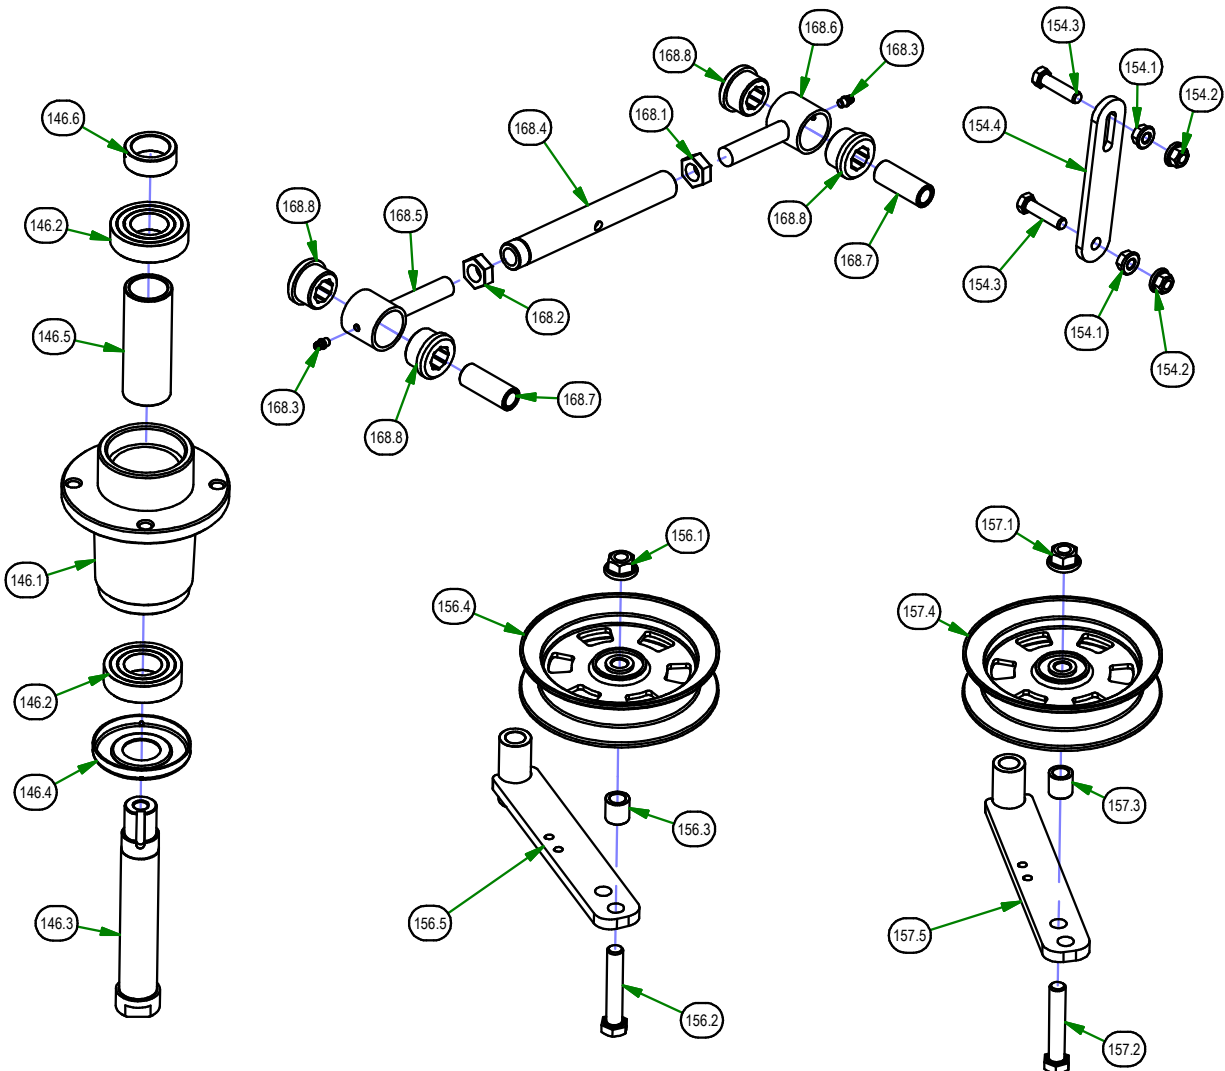

Parts List				Parts List			
ITEM	QTY	PART NUMBER	DESCRIPTION	ITEM	QTY	PART NUMBER	DESCRIPTION
146	9	037-6015-50	Spindle Assembly	156.5	1	039-6945-00	Deck Idler
146.1	1	037-6017-50	Spindle Housing	157	1	039-6945-18	2017 54" / 48" Deck Idler Assembly
146.2	2	037-6023-00	Bearing - 6206	157.1	1	013-8050-00	1/2-13 NYLON INSERT FLANGE LOCKNUT ZINC
146.3	1	037-6026-00	Spindle Shaft	157.2	1	018-6036-00	1/2-13 X 2-3/4 HEX CAP SCREW (GR.5) ZINC
146.4	1	037-8002-00	Spindle Dust Cap	157.3	1	025-5203-00	.51 ID X .75 OD X .75 LGTH SOLID SPACER ZINC
146.5	1	037-8050-00	Spindle Spacer	157.4	1	033-8050-00	5" Idler Pulley
146.6	1	037-9050-00	Locking Collar w/ 1/4"-20 Set Screw	157.5	1	039-6945-00	Deck Idler
154	4	039-2127-17	Deck Hanger Assembly	168	2	048-6000-00	2018 Maverick Turnbuckle (Top Link)
154.1	2	013-5201-00	3/8-16 HEX SERRATED FLANGE NUT HARD/ZINC	168.1	1	013-0019-00	NUT, 5/8-18
154.2	2	013-5202-00	3/8-16 NYLON INSERT FLANGE LOCKNUT (GR.F) ZINC	168.2	1	013-0020-00	NUT, 5/8-18LH
154.3	2	018-6012-00	3/8-16 X 1-1/2 HEX CAP SCREW (GR.5) ZINC	168.3	2	024-0001-00	1/4-28 Grease Fitting
154.4	1	039-2127-00	2017 MZ/ZT Deck Hanger	168.4	1	048-6001-00	2018 Maverick Toplink Body
156	2	039-6945-17	2017 MZ/ZT Deck Idler Assembly	168.5	1	048-6002-00	2018 Maverick Bushing Retainer Left-Handed
156.1	1	013-8050-00	1/2-13 NYLON INSERT FLANGE LOCKNUT ZINC	168.6	1	048-6003-00	2018 Maverick Bushing Retainer Right-Handed
156.2	1	018-6036-00	1/2-13 X 2-3/4 HEX CAP SCREW (GR.5) ZINC	168.7	2	048-6004-00	2018 Maverick Bushing Sleeve
156.3	1	025-5203-00	.51 ID X .75 OD X .75 LGTH SOLID SPACER ZINC	168.8	4	048-6005-00	2018 Maverick Bushing
156.4	1	033-8050-00	5" Idler Pulley