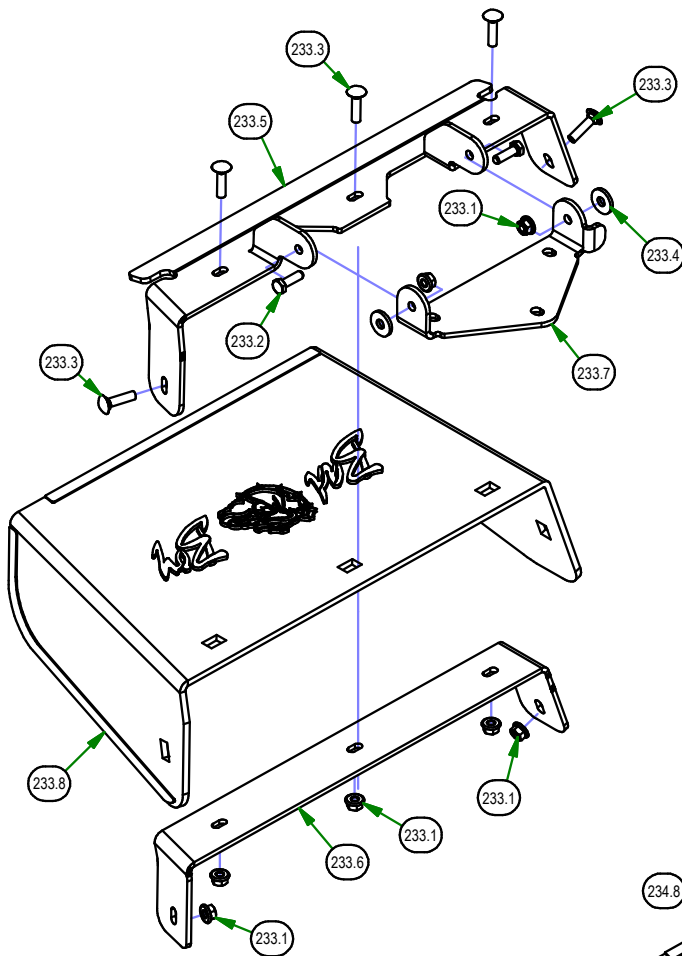

BAD BOY MOWERS

PARTS SECTION: DECK SUB ASSEMBLIES

Parts List				Parts List			
ITEM	QTY	PART NUMBER	DESCRIPTION	ITEM	QTY	PART NUMBER	DESCRIPTION
233	1	210-6005-48	ZT Chute Assembly	234	2	210-6005-98	Discharge Chute Assembly
233.1	7	013-8049-00	5/16-18 NYLON INSERT FLANGE LOCKNUT ZINC	234.1	7	013-8049-00	5/16-18 NYLON INSERT FLANGE LOCKNUT ZINC
233.2	2	018-2007-00	5/16-18 X 1 HEX CAP SCREW (GR.5) ZINC	234.2	2	018-2007-00	5/16-18 X 1 HEX CAP SCREW (GR.5) ZINC
233.3	5	018-4703-00	5/16-18 X 1-1/4 CARRIAGE BOLT ZINC	234.3	5	018-4703-00	5/16-18 X 1-1/4 CARRIAGE BOLT ZINC
233.4	2	019-6042-00	.360 ID X .983 OD X .120 THICK FLAT WASHER NYLON	234.4	2	019-6042-00	.360 ID X .983 OD X .120 THICK FLAT WASHER NYLON
233.5	1	039-4870-00	Discharge Upper Chute Bracket	234.5	1	039-4863-00	60" Discharge Lower Bracket
233.6	1	039-4871-00	Discharge Lower Chute Bracket	234.6	1	039-4864-00	60" Discharge Chute Upper Hanger
233.7	1	206-6017-00	Discharge Chute Hanger (deck mounted)	234.7	1	206-6017-00	Discharge Chute Hanger (deck mounted)
233.8	1	210-6005-00	Rubber Discharge Chute	234.8	1	210-6005-00	Rubber Discharge Chute