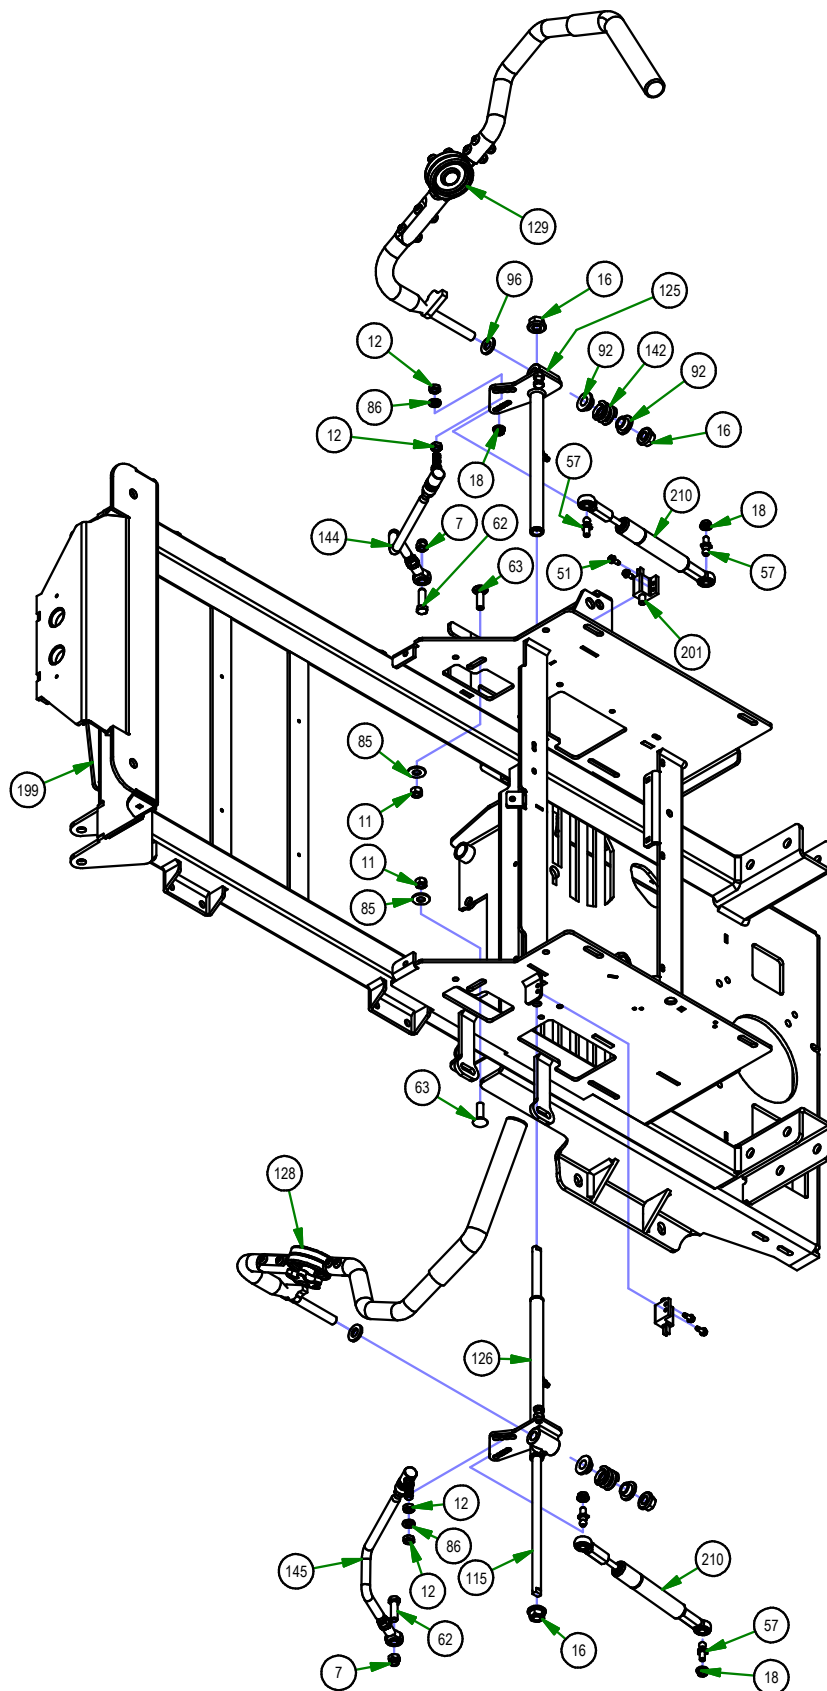

BAD BOY MOWERS

PARTS SECTION: DRIVE ARMS

PARTS SECTION: DRIVE ARMS

Parts List				Parts List			
ITEM	QTY	PART NUMBER	DESCRIPTION	ITEM	QTY	PART NUMBER	DESCRIPTION
7	2	013-5041-00	3/8-16 NYLON INSERT LOCKNUT ZINC	96	2	019-8054-00	.505 ID X 1.000 OD X .125 THICK FLAT WASHER NYLON
11	2	013-6014-00	3/8-16 HEX NUT ZINC	115	1	028-0049-00	2021 Maverick Steering Actuator Rod
12	4	013-6051-00	3/8-24 HEX NUT ZINC YELLOW	125	1	031-0053-21	2021 Maverick Drive Arm Actuator RH Assembly
16	4	013-8050-00	1/2-13 NYLON INSERT FLANGE LOCKNUT ZINC	126	1	031-0054-21	2021 Maverick Drive Arm Actuator LH Assembly
18	4	013-9002-00	5/16-18 HEX SERRATED FLANGE NUT HARD/ZINC	128	1	031-9000-18	2018 Adjustable Steering Arm - Left
51	4	018-1080-00	12-24 X 1/2 HEX WASHER UNLSOT F TCS ZINC	129	1	031-9050-18	2018 Adjustable Steering Arm - Right
57	4	018-2050-00	10mm Damper Ball Stud-Steering	142	2	034-8025-00	Drive Lever Spring
62	2	018-5040-00	3/8-16 X 1-1/4 HEX CAP SCREW (GR.5) ZINC	144	1	035-5450-00	Push Rod-Right
63	2	018-5043-00	3/8-16 X 1-1/4 CARRIAGE BOLT ZINC	145	1	035-5451-00	Push Rod-Left
85	2	019-5029-00	3/8 FLAT WASHER USS (1" OD) ZINC	199	1	070-5491-00	2021 Maverick Frame - Painted
86	2	019-5037-00	3/8 SPLIT LOCKWASHER ZINC	201	2	077-8073-00	Safety Switch
92	4	019-8027-00	.525 ID SHOULDER WASHER NYLON	210	2	087-0001-00	Steering Damper