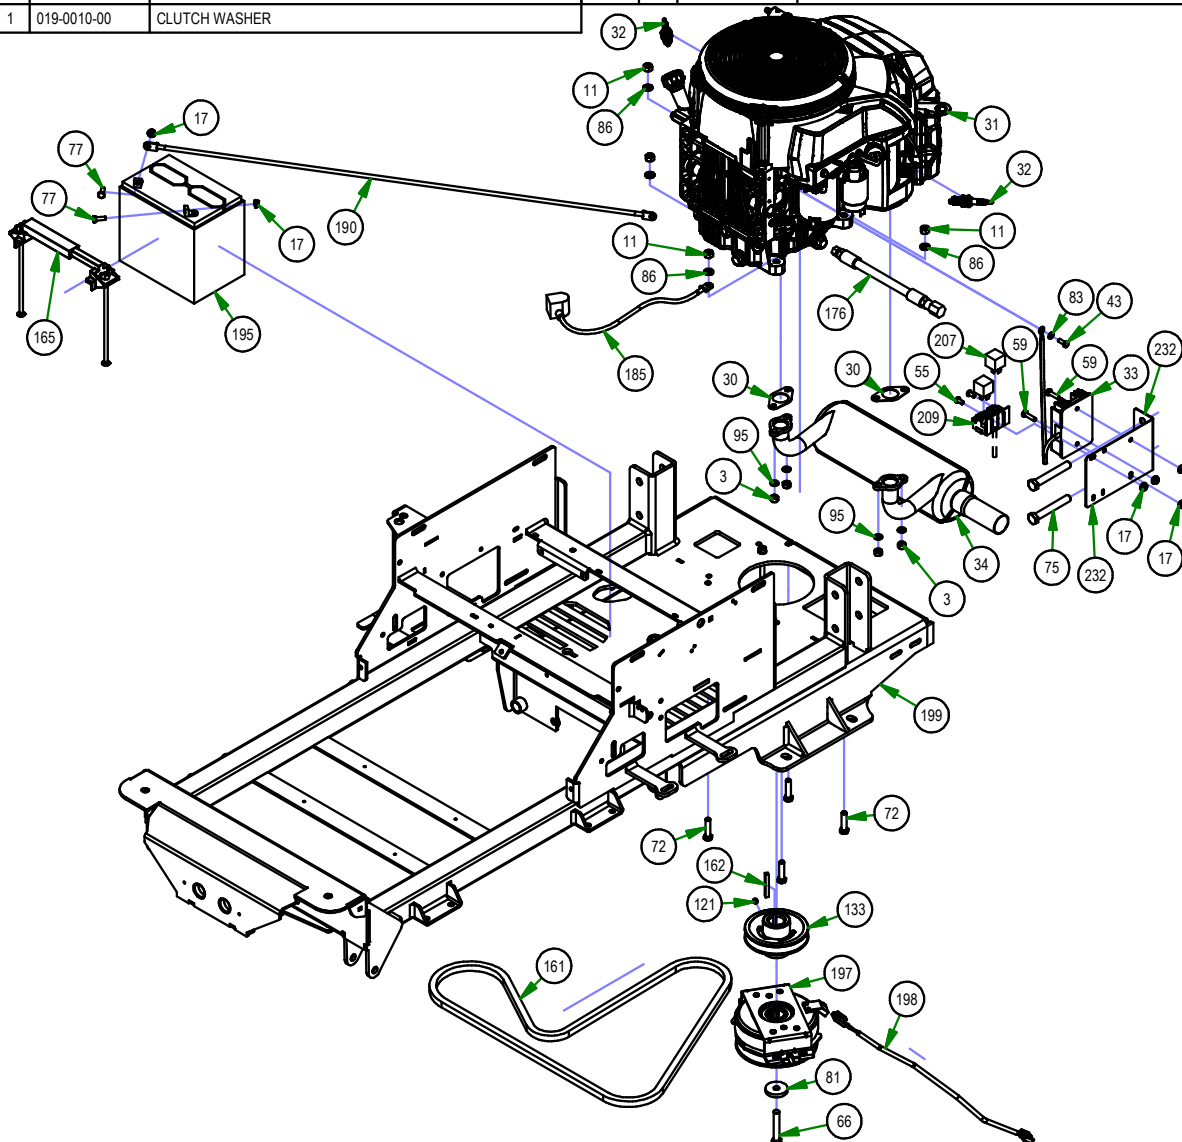

Parts List				Parts List			
ITEM	QTY	PART NUMBER	DESCRIPTION	ITEM	QTY	PART NUMBER	DESCRIPTION
2	2	013-0005-00	1/2-13 HEX 2-WAY REVERSIBLE CENTER LOCKNUT Grade B ZINC	83	1	019-4008-00	1/4 SPLIT LOCKWASHER ZINC
3	4	013-0075-00	M8-1.25 DIN 934 HEX NUT (CL.8) ZINC	86	4	019-5037-00	3/8 SPLIT LOCKWASHER ZINC
11	4	013-6014-00	3/8-16 HEX NUT ZINC	95	5	019-8051-00	5/16 SPLIT LOCKWASHER ZINC
14	2	013-8043-00	5/16-18 HEX NUT ZINC	121	1	030-0050-00	5/16-24 X 1/4 SOCKET SET SCREW (CUP PT) PLAIN
17	6	013-9001-00	1/4-20 HEX SERRATED FLANGE NUT HARD/ZINC	133	1	033-5035-00	4 3/4 Motor Pulley
30	2	015-0077-01	Exhaust Gasket	161	1	041-7400-00	75.8" Pump Belt
31	1	015-0091-00	2019 Honda Engine	162	1	042-5020-00	1/4 X 2 SQ MACHINERY KEY 1018 STL PLAIN
32	2	015-0091-04	Spark Plug	165	1	043-8929-00	Hold Down Assembly
33	1	015-0091-06	Regulator Rectifier for Honda Engine	176	1	051-5405-00	2019 Honda Oil Drain
34	1	015-1016-00	2019 Honda Maverick Muffler	185	1	064-0030-00	24 inch Black Cable - MZ/ZT
43	1	018-0024-00	M6-1.0 X 16MM DIN 933 HEX TAP BOLT (CL 8.8) ZINC	190	1	064-8060-00	36" Red Battery Cable
55	2	018-2012-00	1/4-20 X 1/2 BUTTON SOCKET CAP SCREW 18-8 STAINLESS STEEL	195	1	068-8049-00	SP-35 Battery
59	2	018-4007-00	1/4-20 X 1 HEX CAP SCREW (GR.5) ZINC	197	1	070-0056-00	Clutch
66	1	018-5300-00	7/16-20 X 2-1/2 HEX CAP SCREW (GR.8) ZINC YELLOW	198	1	070-2000-00	Clutch Pigtail
70	1	018-5350-00	5/16-18 X 5-1/2 HEX CAP SCREW (GR.5) ZINC	199	1	070-5491-00	2021 Maverick Frame - Painted
72	4	018-6012-00	3/8-16 X 1-1/2 HEX CAP SCREW (GR.5) ZINC	207	2	086-1201-00	Relay Terminal
75	2	018-6054-00	1/2-13 X 3-1/2 HEX CAP SCREW (GR.5) ZINC	209	1	086-9012-00	Wiring Harness
77	2	018-8052-00	1/4-20 X 3/4 HEX CAP SCREW (GR.5) ZINC	213	1	091-0019-00	Patent Decal
81	1	019-0010-00	CLUTCH WASHER	232	1	201-0020-00	Honda Rectifier Mount