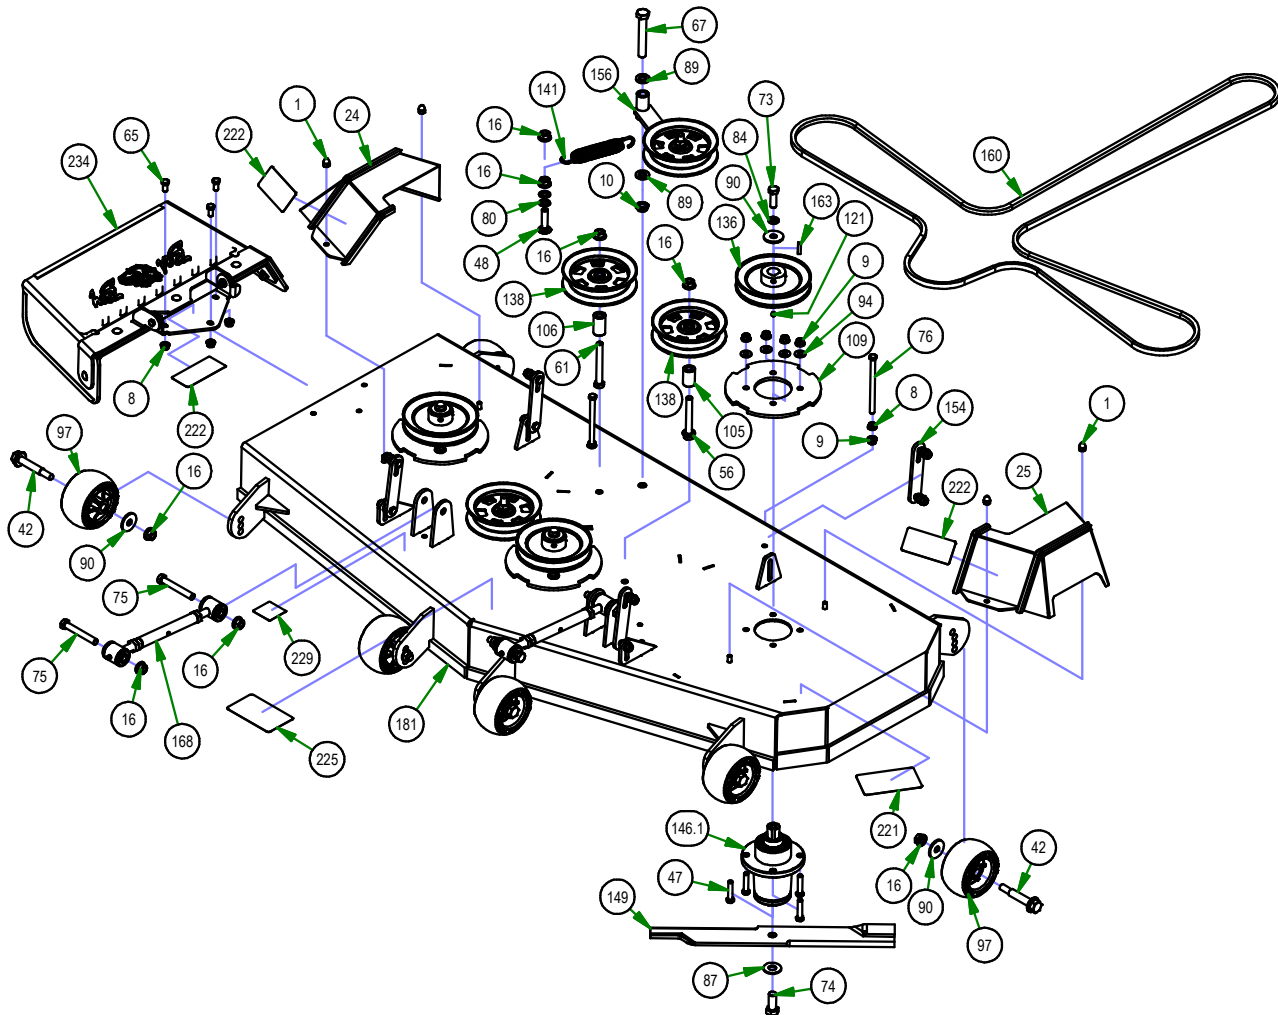

Parts List				Parts List			
ITEM	QTY	PART NUMBER	DESCRIPTION	ITEM	QTY	PART NUMBER	DESCRIPTION
1	4	013-0004-00	5/16-18 ACORN NUT HIGH-CROWN ZC	94	12	019-8044-00	5/16 USS FLAT WASHER (7/8 OD) ZINC
8	5	013-5201-00	3/8-16 HEX SERRATED FLANGE NUT HARD/ZINC	97	6	022-1000-00	Deck Wheel
9	14	013-5202-00	3/8-16 NYLON INSERT FLANGE LOCKNUT (GR.F) ZINC	105	2	025-5338-00	.502 ID X .750 OD X 1.500 Long Spacer
10	1	013-5301-00	5/8-11 NYLON INSERT JAM LOCKNUT ZINC	106	1	025-5339-00	1 3/4" Pulley Spacer
16	15	013-8050-00	1/2-13 NYLON INSERT FLANGE LOCKNUT ZINC	109	3	026-0025-00	Deck Spindle Support Plate
24	1	014-5020-00	2021 Maverick 54"/60" RH Pulley Cover	121	3	030-0050-00	5/16-24 X 1/4 SOCKET SET SCREW (CUP PT) PLAIN
25	1	014-5021-00	2021 Maverick 54"/60" LH Pulley Cover	136	3	033-6004-00	6 1/4" Drive Pulley
42	6	018-0010-00	Deck Wheel Bolt	138	3	033-7201-25	5-3/4 Idler Pulley
47	12	018-0075-00	3/8-16 X 1-3/4 HEX C/S (GR.5) ZC	141	1	034-2020-00	Deck Idler Spring
48	1	018-1050-00	1/2-13 X 2 CARRIAGE BOLT ZINC	146	3	037-6015-50	Spindle Assembly
56	2	018-2018-00	1/2-13 X 3-1/2 HEX FLANGE BOLT (GR.8) ZINC	149	3	038-6060-00	60" High Lift Fusion Blade
61	1	018-5019-00	1/2-13 X 4 HEX CAP SCREW (GR.8) ZINC YELLOW	154	4	039-2127-17	Deck Hanger Assembly
65	3	018-5250-00	3/8-16 X 3/4 HEX CAP SCREW (GR.5) ZINC	156	1	039-6945-17	2017 MZ/ZT Deck Idler Assembly
67	1	018-5311-00	5/8-11 X 4 HEX CAP SCREW (GR.8) ZINC YELLOW	160	1	041-1650-00	B165 Belt
73	3	018-6019-00	1/2-20 X 1-1/2 HEX CAP SCREW (GR.5) ZINC	163	3	042-6030-00	1/4 X 1 SQ MACHINERY KEY 1018 STL PLN
74	3	018-6020-00	5/8-18 X 1-1/2 HEX CAP SCREW (GR.8) ZINC YELLOW	168	2	048-6000-00	2018 Maverick Turnbuckle (Top Link)
75	4	018-6054-00	1/2-13 X 3-1/2 HEX CAP SCREW (GR.5) ZINC	181	1	060-6017-00	2017 60" ZT Deck Welded Assembly
76	2	018-7060-00	3/8-16 X 5-1/2 HEX CAP SCREW (GR.5) ZINC	221	1	091-0905-18	2018 60" Deck Decal
80	2	019-0007-00	.517 SQ WIDTH ID X .937 OD X .060 THICK F/W PHOS/OIL	222	3	091-3012-00	Danger Decal-Spindle/Discharge
84	3	019-5007-00	1/2 SPLIT LOCKWASHER (GR.8) ZINC/YELLOW	225	1	091-3309-00	Deck Belt Route Decal
87	3	019-5038-00	5/8 USS FLAT WASHER (1-3/4" OD) GR.8 ZINC YELLOW	229	1	091-8001-00	Deck Impact Patent Decal 9591803
89	2	019-6017-00	.635 ID X 1.120 OD X .140 THICK FLAT WASHER NYLON	234	1	210-6005-98	Discharge Chute Assembly
90	9	019-6020-00	1/2 BELLEVILLE WASHER (1-5/8 OD X .140 THK) ZINC