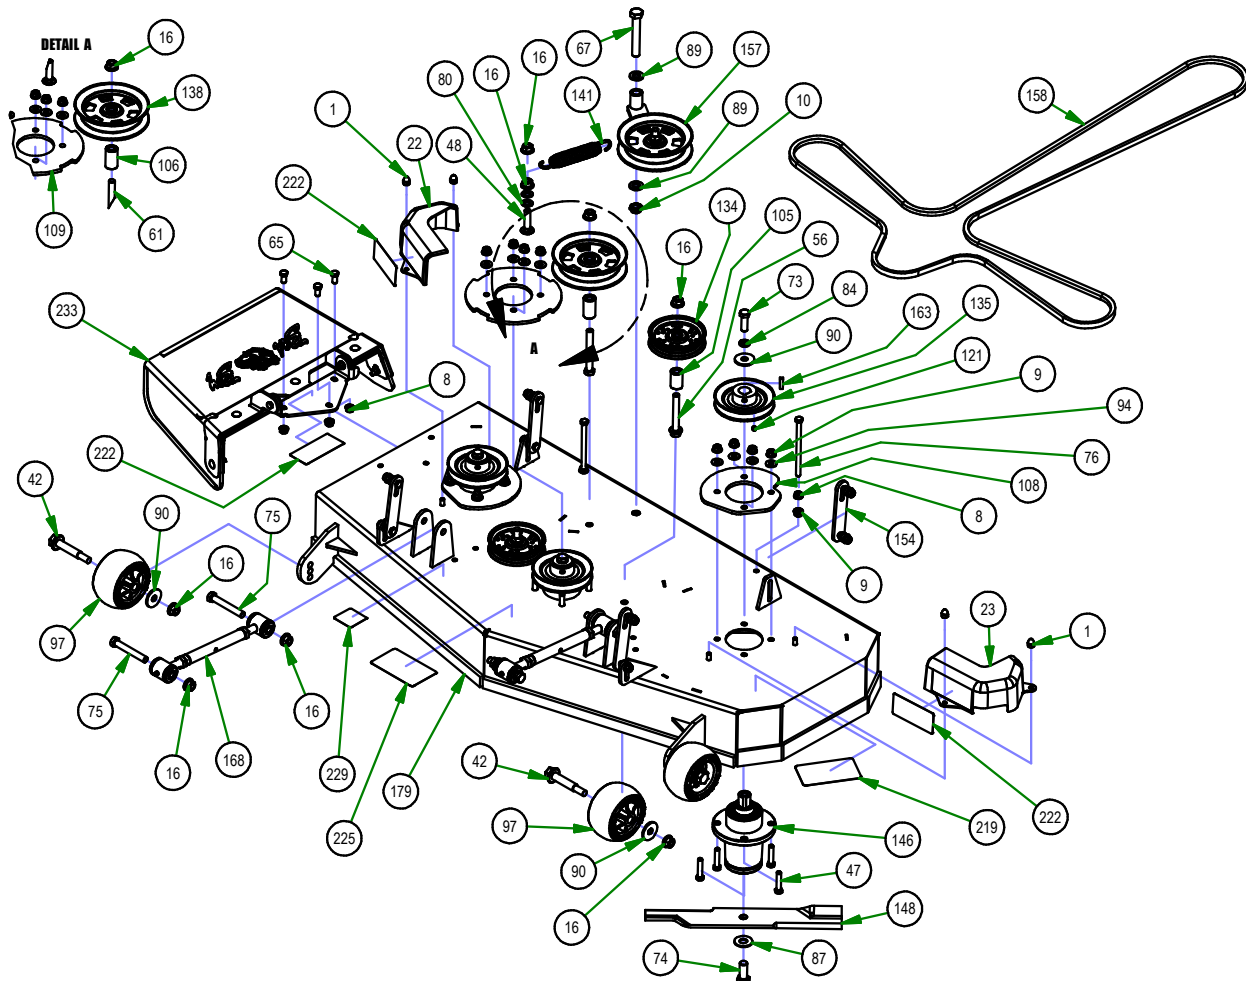

# PARTS SECTION: 48" DECK

Parts List				Parts List			
ITEM	QTY	PART NUMBER	DESCRIPTION	ITEM	QTY	PART NUMBER	DESCRIPTION
1	4	013-0004-00	5/16-18 ACORN NUT HIGH-CROWN ZC	97	4	022-1000-00	Deck Wheel
8	5	013-5201-00	3/8-16 HEX SERRATED FLANGE NUT HARD/ZINC	105	2	025-5338-00	.502 ID X .750 OD X 1.500 Long Spacer
9	14	013-5202-00	3/8-16 NYLON INSERT FLANGE LOCKNUT (GR.F) ZINC	106	1	025-5339-00	1 3/4" Pulley Spacer
10	1	013-5301-00	5/8-11 NYLON INSERT JAM LOCKNUT ZINC	108	2	026-0024-00	42&48 Deck Spindle Support Plate
16	13	013-8050-00	1/2-13 NYLON INSERT FLANGE LOCKNUT ZINC	109	1	026-0025-00	Deck Spindle Support Plate
22	1	014-4025-00	pulley cover chute side	121	3	030-0050-00	5/16-24 X 1/4 SOCKET SET SCREW (CUP PT) PLAIN
23	1	014-4026-00	pulley cover non-chute side	134	2	033-6001-00	4 3/4 Idler Pulley - ABFI-76
42	4	018-0010-00	Deck Wheel Bolt	135	3	033-6003-00	5" Spindle Deck Pulley
47	12	018-0075-00	3/8-16 X 1-3/4 HEX C/S (GR.5) ZC	138	1	033-7201-25	5-3/4 Idler Pulley
48	1	018-1050-00	1/2-13 X 2 CARRIAGE BOLT ZINC	141	1	034-2020-00	Deck Idler Spring
56	2	018-2018-00	1/2-13 X 3-1/2 HEX FLANGE BOLT (GR.8) ZINC	146	3	037-6015-50	Spindle Assembly
61	1	018-5019-00	1/2-13 X 4 HEX CAP SCREW (GR.8) ZINC YELLOW	148	3	038-5350-00	48" ZT/Mav/Compact Outlaw Blade with Fusion
65	3	018-5250-00	3/8-16 X 3/4 HEX CAP SCREW (GR.5) ZINC	154	4	039-2127-17	Deck Hanger Assembly
67	1	018-5311-00	5/8-11 X 4 HEX CAP SCREW (GR.8) ZINC YELLOW	157	1	039-6945-18	2017 54"/48" Deck Idler Assembly
73	3	018-6019-00	1/2-20 X 1-1/2 HEX CAP SCREW (GR.5) ZINC	158	1	041-1470-00	B147 Deck Belt
74	3	018-6020-00	5/8-18 X 1-1/2 HEX CAP SCREW (GR.8) ZINC YELLOW	163	3	042-6030-00	1/4 X 1 SQ MACHINERY KEY 1018 STL PLN
75	4	018-6054-00	1/2-13 X 3-1/2 HEX CAP SCREW (GR.5) ZINC	168	2	048-6000-00	2018 Maverick Turnbuckle (Top Link)
76	2	018-7060-00	3/8-16 X 5-1/2 HEX CAP SCREW (GR.5) ZINC	179	1	060-4817-00	2017 48" ZT Deck Welded Assembly
80	2	019-0007-00	.517 SQ WIDTH ID X .937 OD X .060 THICK F/W PHOS/OIL	219	1	091-0903-18	2018 48" Deck Decal
84	3	019-5007-00	1/2 SPLIT LOCKWASHER (GR.8) ZINC/YELLOW	222	3	091-3012-00	Danger Decal-Spindle/Discharge
87	3	019-5038-00	5/8 USS FLAT WASHER (1-3/4" OD) GR.8 ZINC YELLOW	225	1	091-3309-00	Deck Belt Route Decal
89	2	019-6017-00	.635 ID X 1.120 OD X .140 THICK FLAT WASHER NYLON	229	1	091-8001-00	Deck Impact Patent Decal 9591803
90	7	019-6020-00	1/2 BELLEVILLE WASHER (1-5/8 OD X .140 THK) ZINC	233	1	210-6005-48	ZT Chute Assembly
94	12	019-8044-00	5/16 USS FLAT WASHER (7/8 OD) ZINC				