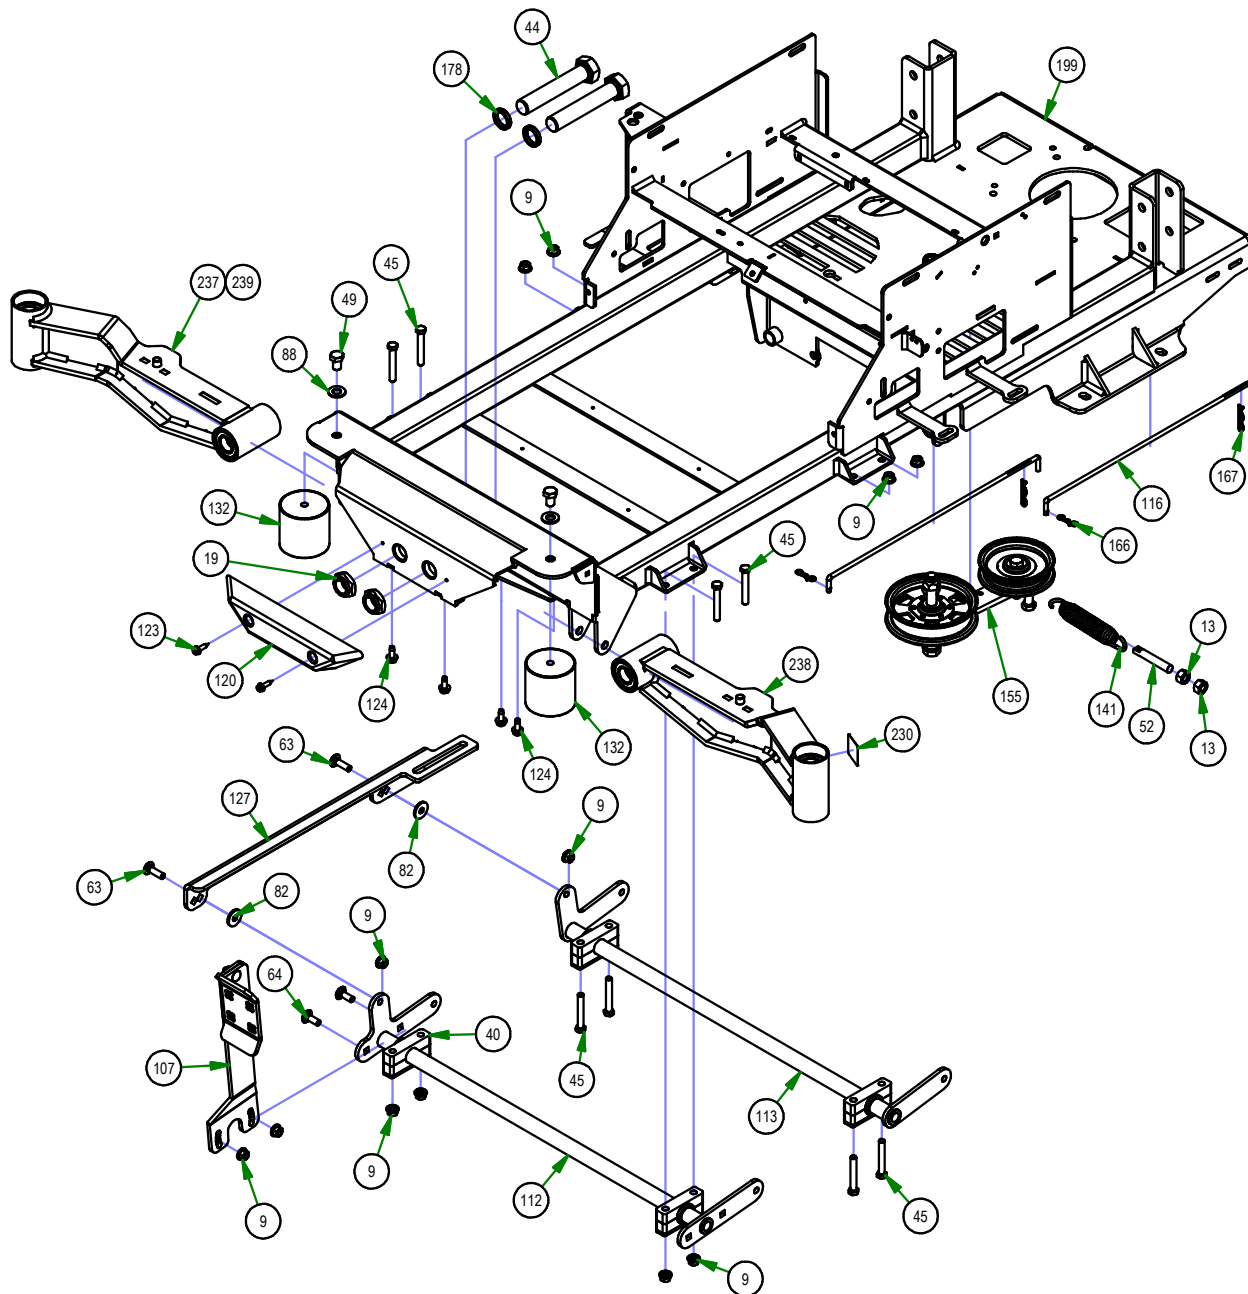

BAD BOY MOWERS

PARTS SECTION: LOWER FRAME

PARTS SECTION: LOWER FRAME

Parts List				Parts List			
ITEM	QTY	PART NUMBER	DESCRIPTION	ITEM	QTY	PART NUMBER	DESCRIPTION
9	12	013-5202-00	3/8-16 NYLON INSERT FLANGE LOCKNUT (GR.F) ZINC	120	1	029-7040-00	Bumper EZT
13	2	013-7018-00	1/2-13 HEX NUT ZINC	123	2	030-7040-00	1/4 x 1 Hex Head Tek Screw
19	2	013-9004-00	1"-14 NYLON INSERT JAM LOCKNUT ZINC	124	4	030-7042-00	5/16-18 X 3/4 HEX WASHER SLOT (F) TCS ZINC
40	4	017-9076-00	Pillow Block Kit	127	1	031-0510-00	2017 MZ/ZT Actuator Linkage
44	2	018-0026-00	1"-14 X 5-1/2 HEX CAP SCREW (GR.8) ZINC YELLOW	132	2	032-9002-00	Vibration Mount- Red Dot
45	8	018-0028-00	3/8-16 X 2-1/2 HEX CAP SCREW (GR.5) ZINC	141	1	034-2020-00	Deck Idler Spring
49	2	018-1055-00	1/2-13 X 3/4 HEX CAP SCREW (GR.5) ZINC	155	1	039-5944-05	Maverick Pump Idler
52	1	018-2004-50	All Thread	166	2	044-2004-00	Bow Pin
63	2	018-5043-00	3/8-16 X 1-1/4 CARRIAGE BOLT ZINC	167	2	044-2008-00	Neutral Rod Clip
64	2	018-5044-00	3/8-16 X 1 CARRIAGE BOLT (GR.5) ZINC	178	2	058-1000-00	Spacer, 1x1.375x.25
82	2	019-2073-00	.390 ID X 1.12 OD X .125 THK FLAT WASHER NYLON	199	1	070-5491-00	2021 Maverick Frame - Painted
88	2	019-5702-00	1/2 SAE FLAT WASHER (1-1/16" OD) GR.8 ZINC YELLOW	213	1	091-0019-00	Patent Decal
107	1	026-0019-01	Foot Pedal Assembly	230	1	091-8002-00	Independently Articulating Front Suspension Arms Patent Decal
112	1	028-0002-00	Actuator Bar Front- 2017 MZ/ZT	237	1	250-2751-21	2021 Maverick RH Short Front Suspension Arm Assy (48")
113	1	028-0003-00	Actuator Bar Rear- 2017 MZ/ZT	238	1	250-2801-21	2021 Maverick LH Front Suspension Arm Assy (48", 54" & 60")
116	2	028-0070-00	Neutral Rod