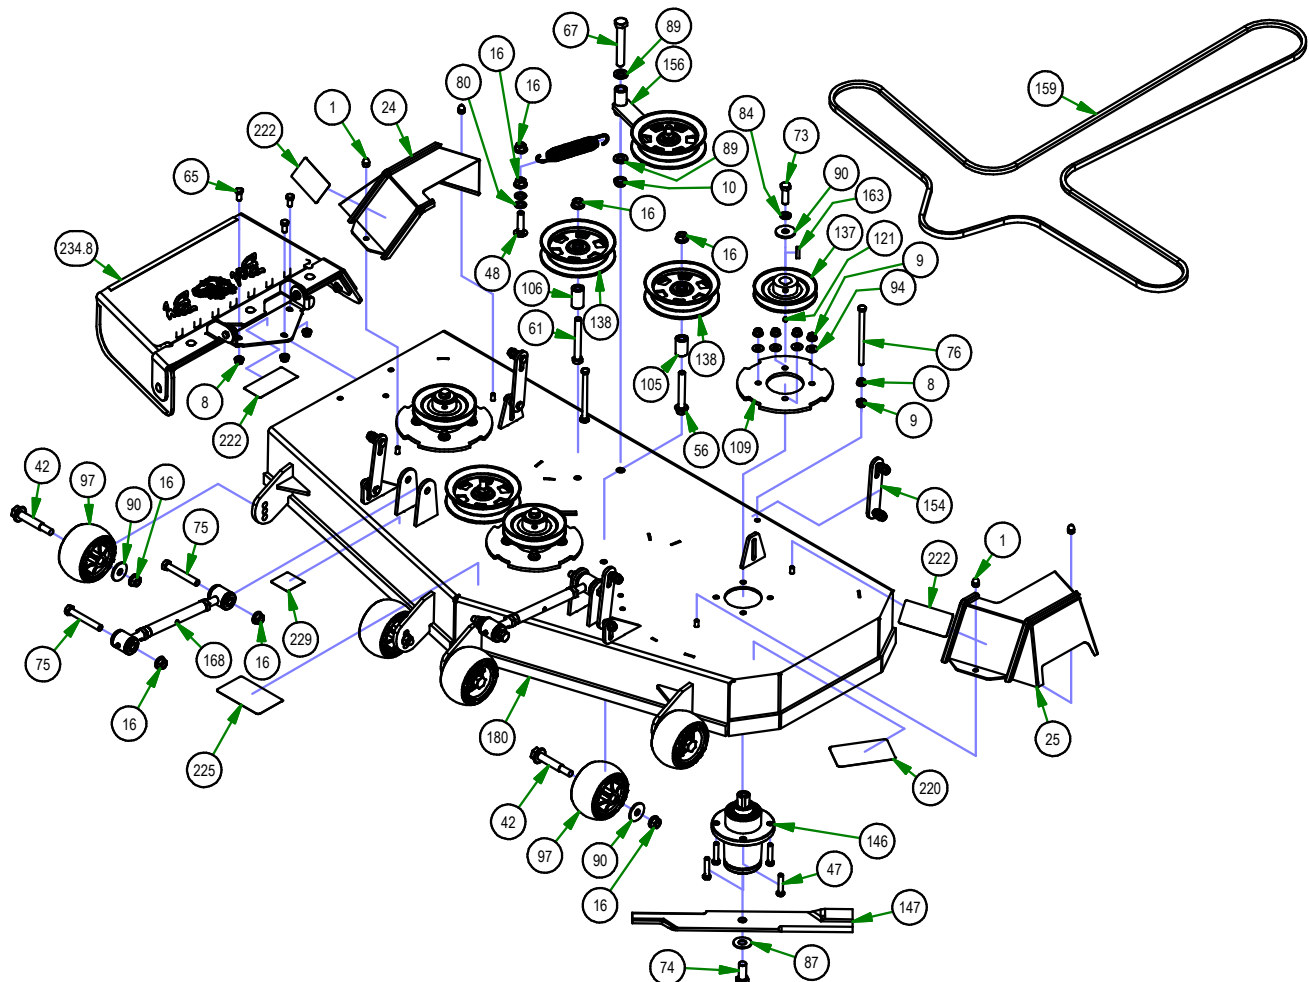

Parts List				Parts List			
ITEM	QTY	PART NUMBER	DESCRIPTION	ITEM	QTY	PART NUMBER	DESCRIPTION
1	4	013-0004-00	5/16-18 ACORN NUT HIGH-CROWN ZC	94	12	019-8044-00	5/16 USS FLAT WASHER (7/8 OD) ZINC
8	5	013-5201-00	3/8-16 HEX SERRATED FLANGE NUT HARD/ZINC	97	6	022-1000-00	Deck Wheel
9	14	013-5202-00	3/8-16 NYLON INSERT FLANGE LOCKNUT (GR.F) ZINC	105	2	025-5338-00	.502 ID X .750 OD X 1.500 Long Spacer
10	1	013-5301-00	5/8-11 NYLON INSERT JAM LOCKNUT ZINC	106	1	025-5339-00	1 3/4" Pulley Spacer
16	15	013-8050-00	1/2-13 NYLON INSERT FLANGE LOCKNUT ZINC	109	3	026-0025-00	Deck Spindle Support Plate
24	1	014-5020-00	2021 Maverick 54"60" RH Pulley Cover	121	3	030-0050-00	5/16-24 X 1/4 SOCKET SET SCREW (CUP PT) PLAIN
25	1	014-5021-00	2021 Maverick 54"60" LH Pulley Cover	137	3	033-6006-00	5.25" Deck Spindle Pulley
42	6	018-0010-00	Deck Wheel Bolt	138	3	033-7201-25	5-3/4 Idler Pulley
47	12	018-0075-00	3/8-16 X 1-3/4 HEX C/S (GR.5) ZC	141	1	034-2020-00	Deck Idler Spring
48	1	018-1050-00	1/2-13 X 2 CARRIAGE BOLT ZINC	146	3	037-6015-50	Spindle Assembly
56	2	018-2018-00	1/2-13 X 3-1/2 HEX FLANGE BOLT (GR.8) ZINC	147	3	038-0001-00	54" Fusion Blade for ZT/Mav/Outlaw/Revolt
61	1	018-5019-00	1/2-13 X 4 HEX CAP SCREW (GR.8) ZINC YELLOW	154	4	039-2127-17	Deck Hanger Assembly
65	3	018-5250-00	3/8-16 X 3/4 HEX CAP SCREW (GR.5) ZINC	156	1	039-6945-17	2017 MZ/ZT Deck Idler Assembly
67	1	018-5311-00	5/8-11 X 4 HEX CAP SCREW (GR.8) ZINC YELLOW	159	1	041-1560-00	B155.75 Deck Belt
73	3	018-6019-00	1/2-20 X 1-1/2 HEX CAP SCREW (GR.5) ZINC	163	3	042-6030-00	1/4 X 1 SQ MACHINERY KEY 1018 STL PLN
74	3	018-6020-00	5/8-18 X 1-1/2 HEX CAP SCREW (GR.8) ZINC YELLOW	168	2	048-6000-00	2018 Maverick Turnbuckle (Top Link)
75	4	018-6054-00	1/2-13 X 3-1/2 HEX CAP SCREW (GR.5) ZINC	180	1	060-5417-00	54 ZT Welded Deck
76	2	018-7060-00	3/8-16 X 5-1/2 HEX CAP SCREW (GR.5) ZINC	220	1	091-0904-18	2018 54" Deck Decal
80	2	019-0007-00	.517 SQ WIDTH ID X .937 OD X .060 THICK F/W PHOS/OIL	222	3	091-3012-00	Danger Decal-Spindle/Discharge
84	3	019-5007-00	1/2 SPLIT LOCKWASHER (GR.8) ZINC/YELLOW	225	1	091-3309-00	Deck Belt Route Decal
87	3	019-5038-00	5/8 USS FLAT WASHER (1-3/4" OD) GR.8 ZINC YELLOW	229	1	091-8001-00	Deck Impact Patent Decal 9591803
89	2	019-6017-00	.635 ID X 1.120 OD X .140 THICK FLAT WASHER NYLON	234	1	210-6005-98	Discharge Chute Assembly
90	9	019-6020-00	1/2 BELLEVILLE WASHER (1-5/8 OD X .140 THK) ZINC