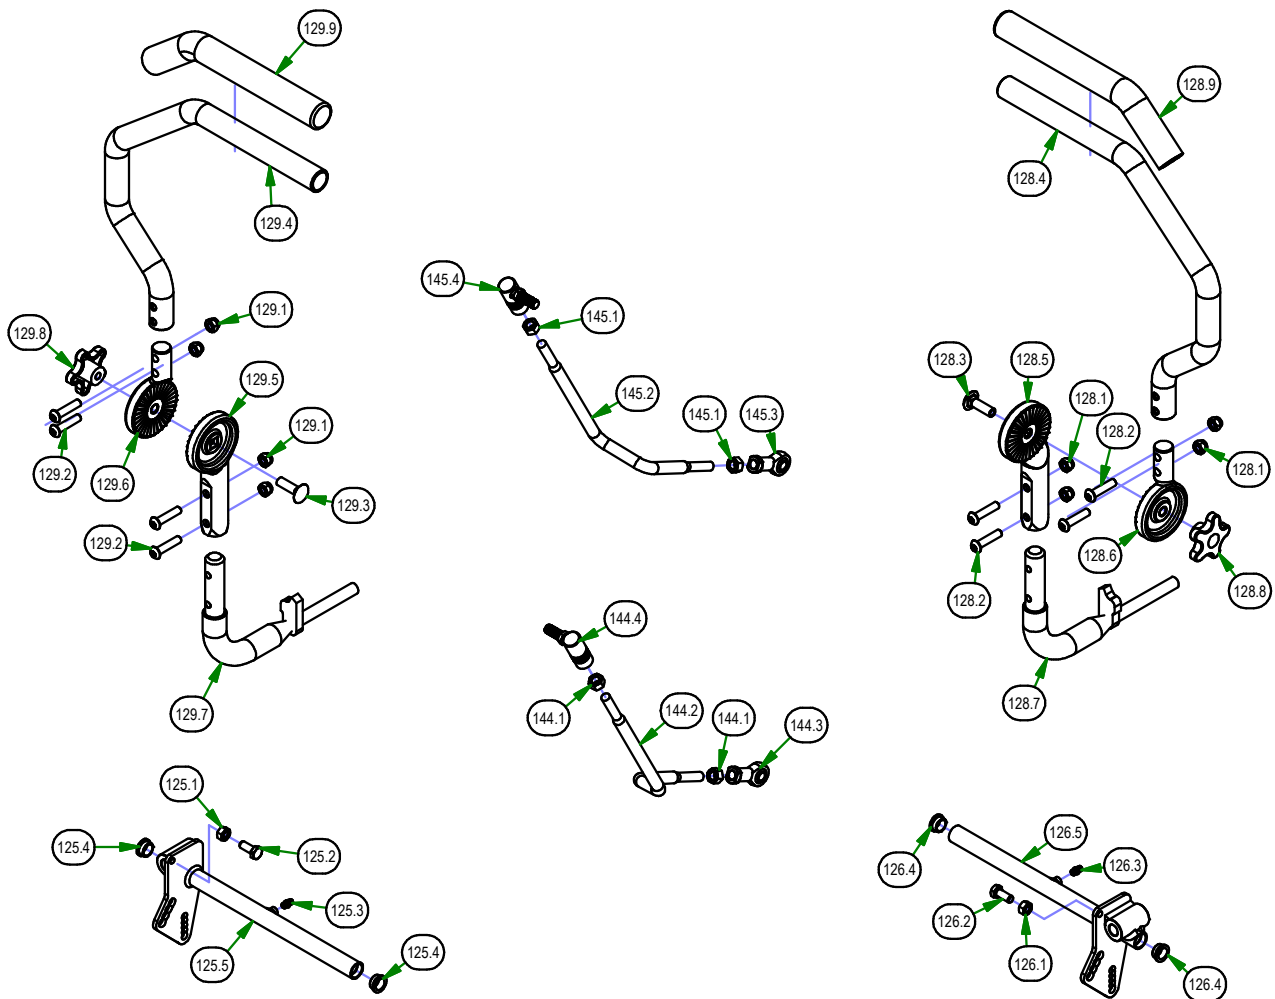

Parts List				Parts List			
ITEM	QTY	PART NUMBER	DESCRIPTION	ITEM	QTY	PART NUMBER	DESCRIPTION
125	1	031-0053-21	2021 Maverick Drive Arm Actuator RH Assembly	128.9	1	069-4010-00	Rubber Grip
125.1	1	013-8043-00	5/16-18 HEX NUT ZINC	129	1	031-9050-18	2018 Adjustable Steering Arm - Right
125.2	1	018-8063-00	5/16-18 X 3/4 HEX CAP SCREW (GR.5) ZINC	129.1	4	013-8047-00	5/16-18 NYL INS L/N ZC
125.3	1	024-6034-00	1/4" Press in Grease Fitting	129.2	4	018-2020-18	5/16-18 UNC X 1-3/8" BHCS, TORX DRIVE, GR 5
125.4	2	031-0032-00	2019 Drive Arm Bushing	129.3	1	018-5043-00	3/8-16 X 1-1/4 CARRIAGE BOLT ZINC
125.5	1	031-0053-00	2021 Drive Actuator RH Weldment	129.4	1	031-9010-18	Upper Tube-Adjustable Steering
126	1	031-0054-21	2021 Maverick Drive Arm Actuator LH Assembly	129.5	1	031-9015-18	2018 Lower Adjuster - Steering Arm- Right
126.1	1	013-8043-00	5/16-18 HEX NUT ZINC	129.6	1	031-9016-18	2018 Upper Adjuster - Steering Arm- Right
126.2	1	018-8063-00	5/16-18 X 3/4 HEX CAP SCREW (GR.5) ZINC	129.7	1	031-9025-18	Steering Arm Elbow (Right)
126.3	1	024-6034-00	1/4" Press in Grease Fitting	129.8	1	045-5000-00	Black Knob for Adjustable Steering Arm
126.4	2	031-0032-00	2019 Drive Arm Bushing	129.9	1	069-4010-00	Rubber Grip
126.5	1	031-0054-00	2021 Drive Actuator LH Weldment	144	1	035-5450-00	Push Rod-Right
128	1	031-9000-18	2018 Adjustable Steering Arm - Left	144.1	2	013-6051-00	3/8" Fine Threaded Jam Nut
128.1	4	013-8047-00	5/16-18 NYL INS L/N ZC	144.2	1	035-5450-00	Push Rod - Right
128.2	4	018-2020-18	5/16-18 UNC X 1-3/8" BHCS, TORX DRIVE, GR 5	144.3	1	048-3000-00	Spherical Rod End - Outlaw
128.3	1	018-5043-00	3/8-16 X 1-1/4 CARRIAGE BOLT ZINC	144.4	1	099-2009-00	Quick Release Ball Joint
128.4	1	031-9010-18	Upper Tube-Adjustable Steering	145	1	035-5451-00	Push Rod-Left
128.5	1	031-9014-18	2018 Lower Adjuster - Steering Arm- Left	145.1	2	013-6051-00	3/8" Fine Threaded Jam Nut
128.6	1	031-9017-18	2018 Upper Adjuster - Steering Arm- Left	145.2	1	035-5451-00	Push Rod - Left
128.7	1	031-9020-18	Steering Arm Elbow (Left)	145.3	1	048-3000-00	Spherical Rod End - Outlaw
128.8	1	045-5000-00	Black Knob for Adjustable Steering Arm	145.4	1	099-2009-00	Quick Release Ball Joint