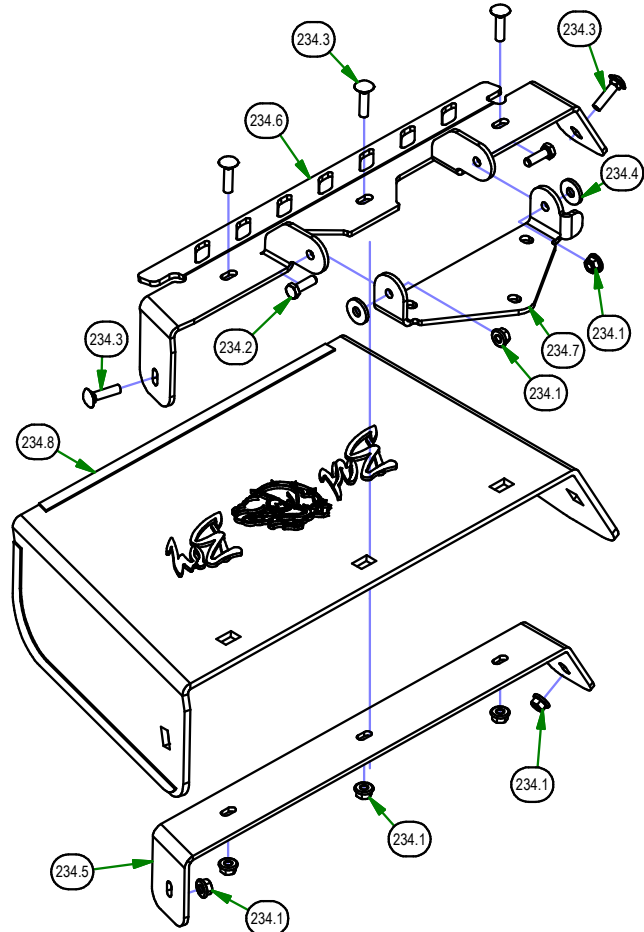

BAD BOY MOWERS

PARTS SECTION: DECK SUB ASSEMBLIES

Parts List				Parts List			
ITEM	QTY	PART NUMBER	DESCRIPTION	ITEM	QTY	PART NUMBER	DESCRIPTION
233	1	210-6005-48	ZT Chute Assembly	234	2	210-6005-98	Discharge Chute Assembly
233.1	7	013-8049-00	5/16-18 NYLON INSERT FLANGE LOCKNUT ZINC	234.1	7	013-8049-00	5/16-18 NYLON INSERT FLANGE LOCKNUT ZINC
233.2	2	018-2007-00	5/16-18 X 1 HEX CAP SCREW (GR.5) ZINC	234.2	2	018-2007-00	5/16-18 X 1 HEX CAP SCREW (GR.5) ZINC
233.3	5	018-4703-00	5/16-18 X 1-1/4 CARRIAGE BOLT ZINC	234.3	5	018-4703-00	5/16-18 X 1-1/4 CARRIAGE BOLT ZINC
233.4	2	019-6042-00	.360 ID X .983 OD X .120 THICK FLAT WASHER NYLON	234.4	2	019-6042-00	.360 ID X .983 OD X .120 THICK FLAT WASHER NYLON
233.5	1	039-4870-00	Discharge Upper Chute Bracket	234.5	1	039-4863-00	60" Discharge Lower Bracket
233.6	1	039-4871-00	Discharge Lower Chute Bracket	234.6	1	039-4864-00	60" Discharge Chute Upper Hanger
233.7	1	206-6017-00	Discharge Chute Hanger (deck mounted)	234.7	1	206-6017-00	Discharge Chute Hanger (deck mounted)
233.8	1	210-6005-00	Rubber Discharge Chute	234.8	1	210-6005-00	Rubber Discharge Chute