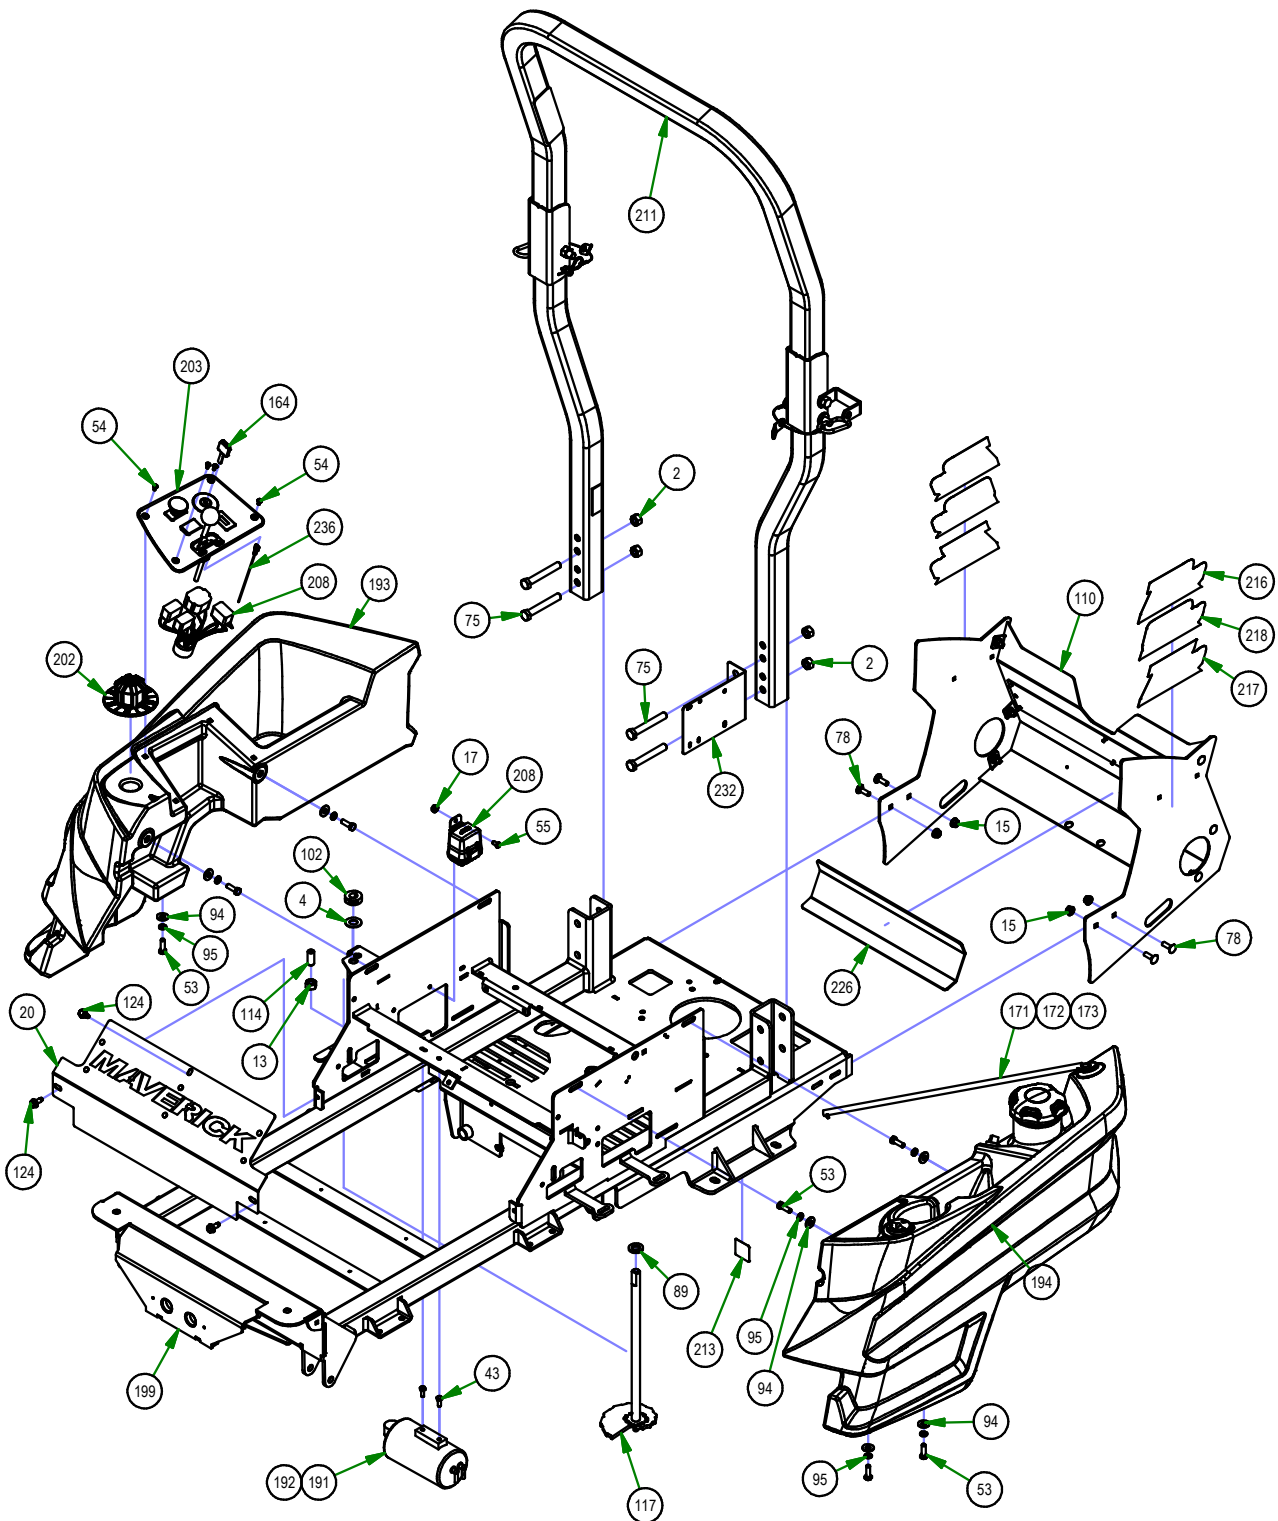

BAD BOY MOWERS

PARTS SECTION: FUEL TANK & REAR COVER

PARTS SECTION: FUEL TANK & REAR COVER

Parts List				Parts List			
ITEM	QTY	PART NUMBER	DESCRIPTION	ITEM	QTY	PART NUMBER	DESCRIPTION
2	4	013-0005-00	1/2-13 HEX 2-WAY REVERSIBLE CENTER LOCKNUT Grade B ZINC	164	1	042-9000-00	Ignition Key
4	1	013-0080-00	.625 ID x 1.250 OD x .062 THK F/W Nylon	171	1	051-0054-00	Honda Maverick Fuel Line Assembly
13	1	013-7018-00	1/2-13 HEX NUT ZINC	172	1	051-2014-00	37" Fuel Line Assembly
15	4	013-8049-00	5/16-18 NYLON INSERT FLANGE LOCKNUT ZINC	173	1	051-2015-00	2015 ZT KawaFuel Line Assy-22"
17	1	013-9001-00	1/4-20 HEX SERRATED FLANGE NUT HARD/ZINC	191	1	067-0020-01	ZT/Mav EPA Cannister Assy
20	1	014-1000-00	2021 Maverick Cooler Cover Assembly	193	1	067-2020-00	2021 Maverick Right Side Tank
43	2	018-0024-00	M6-1.0 X 16MM DIN 933 HEX TAP BOLT (CL 8.8) ZINC	194	1	067-2021-00	2021 Maverick Left Side Tank
53	7	018-2007-00	5/16-18 X 1 HEX CAP SCREW (GR.5) ZINC	199	1	070-5491-00	2021 Maverick Frame - Painted
54	4	018-2010-00	10-32 X 3/8 BUTTON SOCKET CAP SCREW 18-8 STAINLESS STEEL	202	1	077-9000-00	MZ/ZT Deck Height Dial
				203	1	079-3460-19	2019 ZT/Maverick Control Panel Assembly
55	1	018-2012-00	1/4-20 X 1/2 BUTTON SOCKET CAP SCREW 18-8 STAINLESS STEEL	208	1	086-3050-19	Wiring Harness
				211	1	089-0005-00	2016 2x2 ROPS
75	4	018-6054-00	1/2-13 X 3-1/2 HEX CAP SCREW (GR.5) ZINC	213	1	091-0019-00	Patent Decal
78	4	018-8065-00	5/16-18 X 1 CARRIAGE BOLT (GR.8) ZINC	216	1	091-0378-18	2018 Maverick 726cc Back Plate Cluster
89	1	019-6017-00	.635 ID X 1.120 OD X .140 THICK FLAT WASHER NYLON	217	1	091-0379-18	2018 Maverick 747cc Back Plate Cluster
94	7	019-8044-00	5/16 USS FLAT WASHER (7/8 OD) ZINC	218	1	091-0490-18	2019 Maverick 688cc Back Plate Cluster
95	7	019-8051-00	5/16 SPLIT LOCKWASHER ZINC	226	1	091-4050-00	Heat Shield (Fiberglass Adhesive)
102	1	025-0002-00	5/8" Split Collar	232	1	201-0020-00	Honda Rectifier Mount
110	1	026-0205-98	2021 Maverick Rear Cover Assembly	236	1	216-1000-17	2017 MZ/ZT/MAV Tach Wire Assy
114	1	028-0008-00	Dial Rod Plunger				
117	1	028-0070-17	ZT Deck Height Bar Assembly				
124	3	030-7042-00	5/16-18 X 3/4 HEX WASHER SLOT (F) TCS ZINC