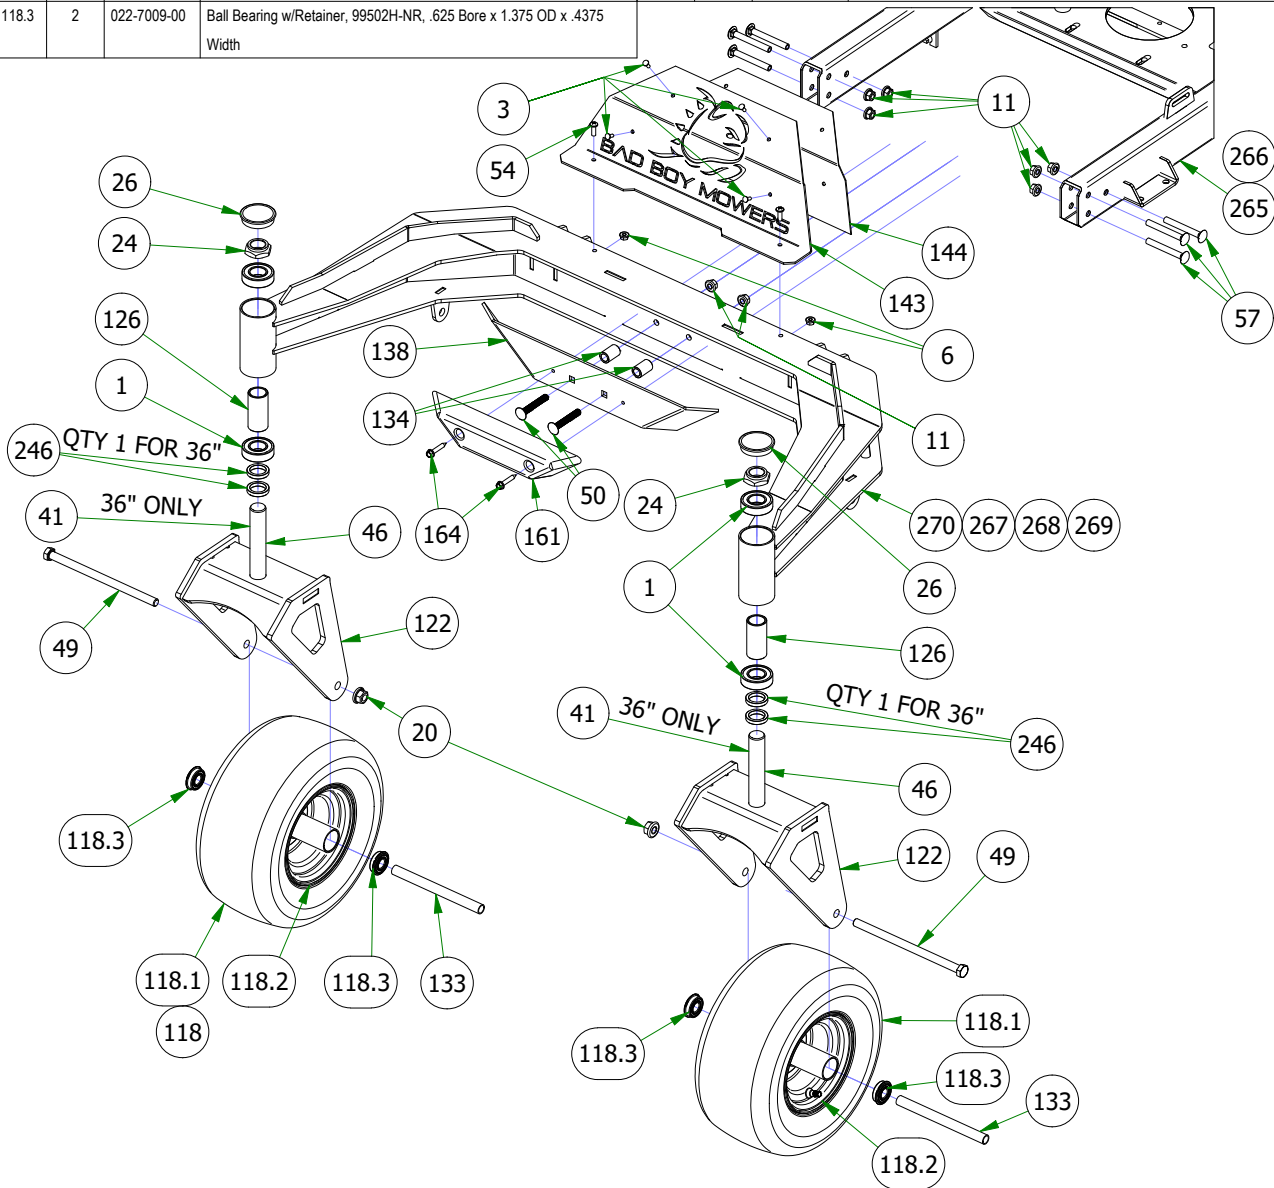

Parts List				Parts List			
ITEM	QTY	PART NUMBER	DESCRIPTION	ITEM	QTY	PART NUMBER	DESCRIPTION
1	4	010-1050-00	1641 BEARING W/2 CONTACT RUBBER SEALS	122	2	023-1010-00	2019 Stand-on Front Fork Weldment
3	4	013-0026-00	3/16 Rivet for .126-.25 THK	126	2	025-0003-00	2016 Front Bearing Spacer
6	2	013-2050-00	1/4-20 NYL INSERT FLANGE LOCKNUT ZINC	133	2	025-5202-00	Front Wheel Spanner
11	8	013-5202-00	3/8-16 NYLON INSERT FLANGE LOCKNUT (GR.F) ZINC	134	2	025-5337-00	SPACER
20	2	013-8050-00	1/2-13 NYLON INSERT FLANGE LOCKNUT ZINC	138	1	026-0049-00	2019 Stand On Front Bumper Plate
24	2	013-9004-00	1"-14 NYLON INSERT JAM LOCKNUT ZINC	143	1	026-0084-00	Exhaust Shield Plate 2019 Stand On
26	2	014-2025-00	2017 Bearing Cover	144	1	026-0085-00	Exhaust Backer Plate 2019 Stand On
41	2	018-0005-00	1"-14 X 5 HEX CAP SCREW (GR.8) ZINC YELLOW	161	1	029-7040-00	Bumper EZT
46	2	018-0026-00	1"-14 X 5-1/2 HEX CAP SCREW (GR.8) ZINC YELLOW	164	2	030-7039-00	1/4-14 X 1-1/2 HEX WASHER UNSLOT TEK/3 ZINC
49	2	018-0040-00	1/2-13 X 8-1/2 HEX CAP SCREW (GR.5) ZINC	246	4	058-1000-00	1.02 ID X 1.38 OD X .250 THK SPACER ZINC
50	2	018-0044-00	3/8" x 2 1/2" Carriage Bolt	265	1	070-5220-19	2019 Stand On Frame
54	2	018-0058-00	1/4"-20 x 3/4 Black Oxide 18-8 Stainless Pan Head	266	1	070-5221-20	2020 36" Stand On Frame
57	6	018-0072-00	3/8-16 X 3 CARRIAGE BOLT ZINC GR5	267	1	070-9036-20	2020 36" Stand On Front End Weldment
118	2	022-2017-00	13 x 6.50 - 6 Tire and Wheel	268	1	070-9048-19	48" Stand On Front End 2019 Welded Assembly
118.1	1	022-5347-00	13 x 6.50 - 6 Tire	269	1	070-9054-19	54" Stand On Front End 2019 Welded Assembly
118.2	1	022-7007-00	Front Tire Rim	270	1	070-9061-20	61" Stand On Front End 2020 Welded Assembly
118.3	2	022-7009-00	Ball Bearing w/Retainer, 99502H-NR, .625 Bore x 1.375 OD x .4375 Width