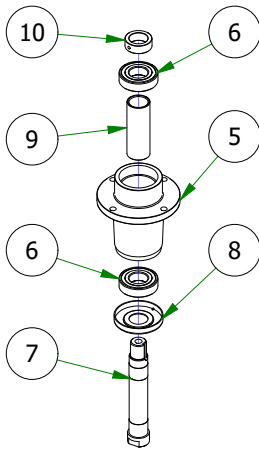

037-6015-50
Spindle- Aluminum -2012 ZT