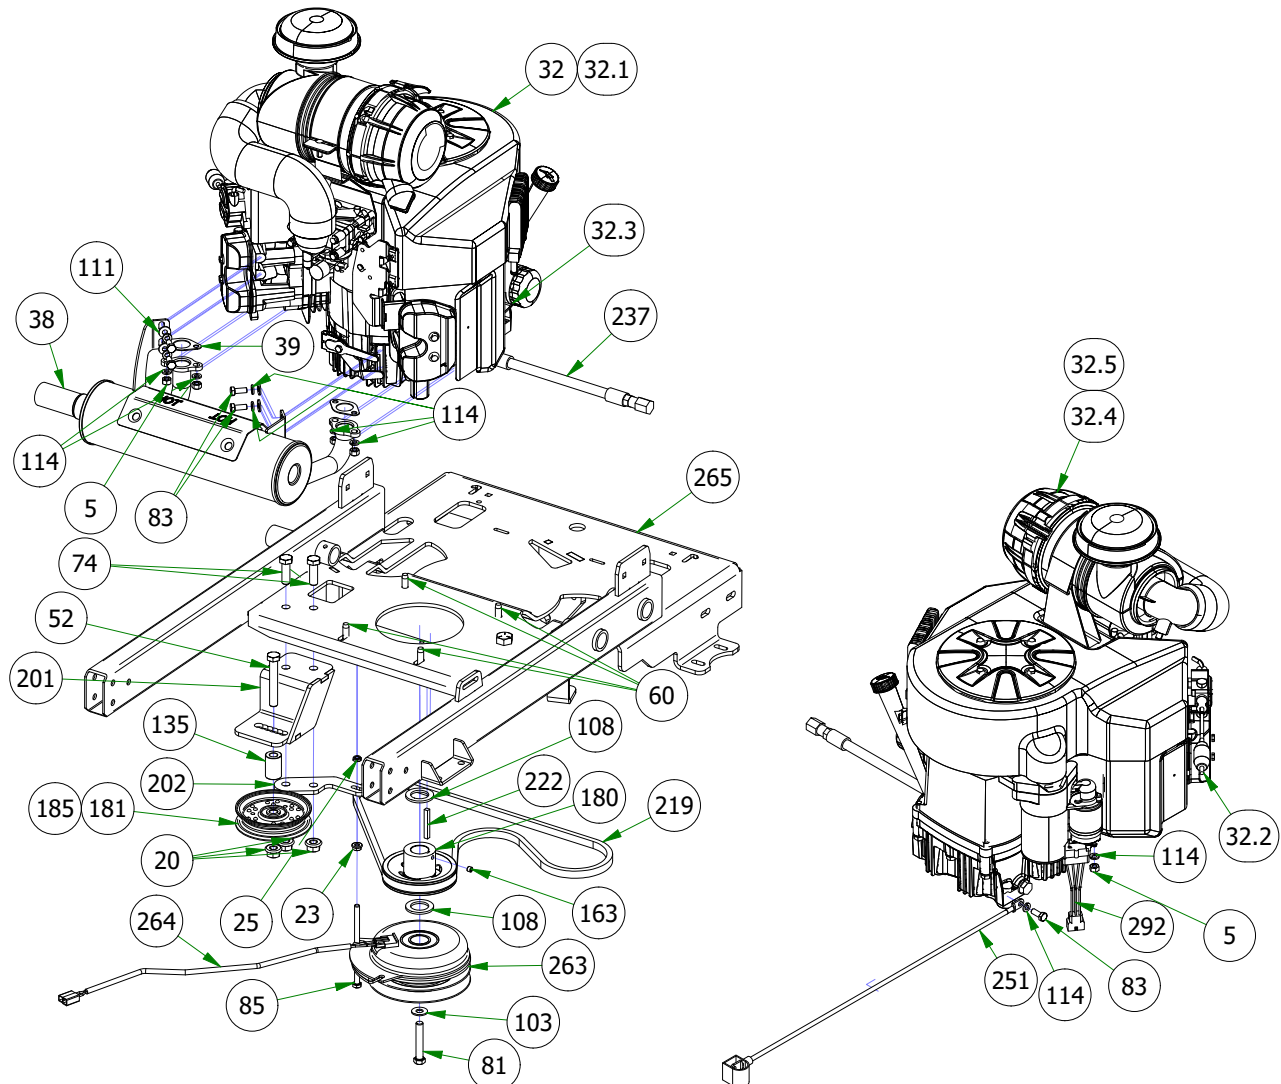

Parts List				Parts List			
ITEM	QTY	PART NUMBER	DESCRIPTION	ITEM	QTY	PART NUMBER	DESCRIPTION
5	5	013-0075-00	M8-1.25 DIN 934 HEX NUT (CL.8) ZINC	108	2	019-6029-00	1.140 ID X 1.750 OD X .132 THICK FLAT WASHER PLAIN
20	3	013-8050-00	1/2-13 NYLON INSERT FLANGE LOCKNUT ZINC	111	4	019-7040-00	1/4 USS FLAT WASHER (3/4 OD) ZINC
23	1	013-9002-00	5/16-18 HEX SERRATED FLANGE NUT HARD/ZINC	114	10	019-8051-00	5/16 SPLIT LOCKWASHER ZINC
25	1	013-9005-00	5/16-18 NYLON INSERT JAM LOCKNUT ZINC	135	1	025-5338-00	.502 ID X .750 OD X 1.500 Long Spacer
32	1	015-0031-00	Kawasaki FX850 Engine	163	1	030-0050-00	5/16-24 X 1/4 SOCKET SET SCREW (CUP PT) PLAIN
32.1	2	015-8001-00	Spark Plug - Kawasaki	180	1	033-5035-00	4 3/4 Motor Pulley
32.2	1	063-6000-00	Universal Inline Fuel Filter	181	1	033-6001-00	4 3/4 Idler Pulley - ABFI-76
32.3	1	063-8017-00	Oil Filter	185	1	033-7201-25	5-3/4 Idler Pulley
32.4	1	063-8019-00	Canister Air Filter- Outer	201	1	039-0089-00	Idler Pulley Bracket Weldment 2019 Stand On
32.5	1	063-8020-00	Canister Air Filter- Inner	202	1	039-0119-00	2019 Stand On Clutch Stop Bracket
38	1	015-1022-00	Revolt Kawasaki FX850 Exhaust	219	1	041-8052-00	2019 Stand On Pump Belt (Timken# 47-2827)
39	2	015-2709-00	Exhaust Gasket	222	1	042-5020-00	1/4 X 2 SQ MACHINERY KEY 1018 STL PLAIN
52	1	018-0050-00	1/2-13 X 3-1/4 HEX CAP SCREW (GR.5) ZINC	237	1	051-5407-00	Kawasaki Oil Drain
60	4	018-1075-00	3/8-16 X 1-1/8 HEX WASHER UNSLOT SERRATED (TRI-LOB) TRS ZINC YELLOW	251	1	064-0030-00	24 inch Black Cable - MZ/ZT
74	2	018-5006-00	1/2-13 X 1-1/2 HEX CAP SCREW (GR.5) ZINC	263	1	070-1000-00	Clutch Assembly
81	1	018-5300-00	7/16-20 X 2-1/2 HEX CAP SCREW (GR.8) ZINC YELLOW	264	1	070-2000-00	Clutch Pigtail
83	5	018-5321-00	M8-1.25 X 20MM DIN 933 HEX TAP BOLT (CL.8.8) ZINC	265	1	070-5220-19	2019 Stand On Frame
85	1	018-5350-00	5/16-18 X 5-1/2 HEX CAP SCREW (GR.5) ZINC	292	1	086-9002-19	2019 Harness Adaptor-Gen2 FX-ALL
103	1	019-5029-00	3/8 FLAT WASHER USS (1" OD) ZINC