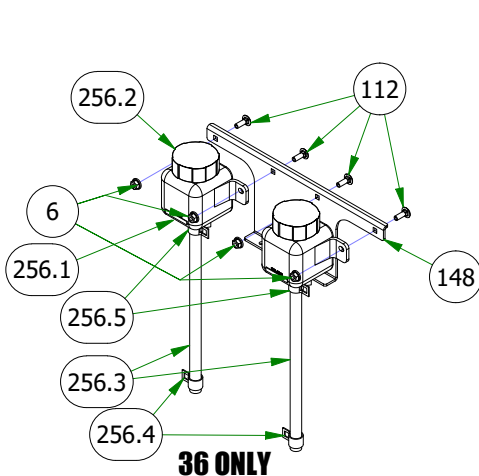

Parts List				Parts List			
ITEM	QTY	PART NUMBER	DESCRIPTION	ITEM	QTY	PART NUMBER	DESCRIPTION
2	2	013-0001-00	8-32 HEX M/S NUT ZINC	204	1	039-0154-00	36" Console Bracket Weldment 2020 Stand On
6	16	013-2050-00	1/4-20 NYL INSERT FLANGE LOCKNUT ZINC	224	1	042-9000-00	Ignition Key
8	4	013-5019-00	10-24 NYLON INSERT LOCKNUT ZINC	234	1	051-2020-01	1/4" Vinyl Tubing, 46" Long
11	1	013-5202-00	3/8-16 NYLON INSERT FLANGE LOCKNUT (GR.F) ZINC	235	1	051-2025-02	3/16" Vinyl Tubing, 55" Long
15	1	013-6051-00	3/8-24 HEX NUT ZINC YELLOW	241	1	054-8017-00	Choke
19	13	013-8049-00	5/16-18 NYLON INSERT FLANGE LOCKNUT ZINC	242	1	055-2012-00	Universal Throttle Head - 2012
23	1	013-9002-00	5/16-18 HEX SERRATED FLANGE NUT HARD/ZINC	243	1	055-2013-00	Throttle Knob
25	3	013-9005-00	5/16-18 NYLON INSERT JAM LOCKNUT ZINC	245	1	056-8058-00	PTO Switch
45	2	018-0024-00	M6-1.0 X 16MM DIN 933 HEX TAP BOLT (CL 8.8) ZINC	252	1	064-3000-00	Brake Cable
53	2	018-0056-00	5/16-18 X 6 CARRIAGE BOLT (GR.5) ZINC	254	1	067-0020-00	Carbon Canister
61	2	018-1080-00	12-24 X 1/2 HEX WASHER UNLSOT F TCS ZINC	256	2	067-8090-03	Hydro Tank Assembly
63	2	018-2006-00	5/16-18 X 1-1/4 HEX C/S (GR.5) ZC	256.3	1	051-0016-00	ZT/Maverick Hydro Tank Hose
76	1	018-5020-00	5/16-18 X 1-1/2 CARRIAGE BOLT ZINC	256.2	1	066-5050-00	Hydraulic Tank Cap
78	1	018-5043-00	3/8-16 X 1-1/4 CARRIAGE BOLT ZINC	256.1	1	067-8090-00	350ml Expansion Tank
79	4	018-5200-00	10-24 X 5/8 BUTTON SOCKET CAP SCREW 18-8 STAINLESS STEEL	256.4	1	072-8065-00	3/8" Hose Clamp
90	2	018-6049-00	3/8-16 X 1 GR 5 Hex Bolts Zinc	256.5	1	072-8066-00	1/2 Hose Clamp
98	10	018-8065-00	5/16-18 X 1 CARRIAGE BOLT (GR.8) ZINC	257	1	068-8051-00	Interstate FAYTX14 Battery
99	2	019-2003-00	.390 ID X .750 OD X .062 THK FLAT WASHER NYLON	258	1	069-0002-00	8507A13 McMaster Carr Plunger
101	1	019-2073-00	.390 ID X 1.12 OD X .125 THK FLAT WASHER NYLON	259	1	069-2013-00	2019 Stand On Brake Handle BLACK
103	2	019-5029-00	3/8 FLAT WASHER USS (1" OD) ZINC	260	2	069-2014-00	2019 Stand On Control Grip
104	2	019-5037-00	3/8 SPLIT LOCKWASHER ZINC	262	1	069-7000-00	Rubber Brake Grip-cZT/ZT 2013
112	12	019-8040-00	1/4-20 X 3/4 CARRIAGE BOLT (GR.5) ZINC	272	1	071-6005-00	2019 Stand On Waterbottle Cage
125	2	024-6034-00	1/4 DRIVE-TYPE STRAIGHT GREASE FITTING ZINC YELLOW)	275	2	072-8070-00	3/16 Vinyl Clamp
131	2	025-2001-00	ACS Spacer 3/4x3/8x1/4	276	2	072-8073-00	3/16" Vinyl Hose Clamp
147	1	026-0098-00	Battery Hold Down Plate - Revolt	278	2	077-1000-00	Magnet-Steering Arm-Stand ON
148	1	026-0157-00	2020 36" Hydrotank Carrier Plate 2020 36" Stand On	279	1	077-2076-00	USB Port
165	1	031-0026-00	Revolt Front Control Arm Stop Weldment BLACK	280	1	077-8073-00	Safety Switch
166	1	031-0027-00	Revolt Rear Control Arm Stop Weldment BLACK	281	1	077-8076-00	Ignition Switch
167	1	031-0028-00	Revolt RH Drive Arm Actuator Weldment	282	1	079-4106-00	RH Podium Panel
168	1	031-0029-00	Revolt LH Drive Arm Actuator Weldment	283	1	079-4111-00	LH Podium Panel
169	4	031-0032-00	2019 Drive Arm Bushing	284	1	079-4112-00	Podium Front Panel Weldment 2019 Stand On
170	1	031-0033-00	36" Revolt Rear Control Arm Stop Weldment 2020 36" BLACK	285	1	079-4113-00	36" Podium Front Panel Weldment 2020 Stand On
171	1	031-0034-00	36" Front Control Arm Stop Weldment 2020 36" Stand On	286	1	083-4013-00	Tachometer
172	1	031-0037-00	36" RH Drive Arm Actuator Weldment 2020 36 REVOLT BLACK	290	2	086-0015-00	Safety Switch Harness
173	1	031-0038-00	36" Revolt LH Drive Arm Actuator Weldment 2020 36 BLACK	299	1	089-1000-00	Oil Light
174	1	031-0091-00	2019 Stand On Drive Arm Pivot Bar	300	1	089-2000-00	Code Indicator Light
176	1	031-0094-00	2020 36 Stand On Drive Arm Pivot Bar	311	1	091-4017-00	2019 Revolt Control Panel Lower Decal
187	1	034-1025-00	Brake Spring	312	1	091-4018-00	2019 Revolt Control Panel Upper Decal
192	2	035-0006-19	2019 Revolt Push Rod Assembly	321	1	091-4056-00	36" Control Panel (upper) - Revolt
200	1	039-0087-00	Console Bracket Weldment 2019 Stand On	322	1	091-4057-00	36" Control Panel (lower) - Revolt