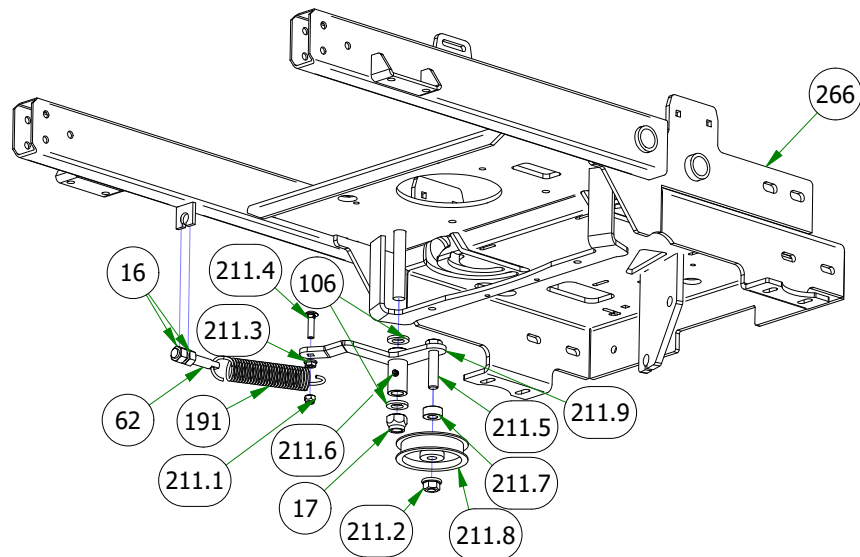

# PARTS SECTION: IDLER ARM MOUNT

Parts List				Parts List			
ITEM	QTY	PART NUMBER	DESCRIPTION	ITEM	QTY	PART NUMBER	DESCRIPTION
16	2	013-7018-00	1/2-13 HEX NUT ZINC	208.5	1	039-6945-00	Deck Idler
17	1	013-7021-00	5/8-11 NYLON INSERT LOCKNUT ZINC	211	1	039-6947-20	2020 36" Stand-On Drive Belt Pulley Assembly
62	1	018-2004-50	All Thread	211.1	1	013-8047-00	5/16-18 NYL INS L/N ZC
70	1	018-4010-00	1/2-13 NYLON INSERT JAM LOCKNUT ZINC	211.2	1	013-8050-00	1/2-13 NYLON INSERT FLANGE LOCKNUT ZINC
106	2	019-6017-00	.635 ID X 1.120 OD X .140 THICK FLAT WASHER NYLON	211.3	1	013-9002-00	5/16-18 HEX SERRATED FLANGE NUT HARD/ZINC
136	2	025-7020-00	5/8 SOLID SHAFT COLLAR (W/1 SET SCREW) ZINC	211.4	1	018-4703-00	5/16-18 X 1-1/4 CARRIAGE BOLT ZINC
189	1	034-2020-00	Deck Idler Spring	211.5	1	018-6037-00	1/2-13 X 2-1/4 HEX CAP SCREW (GR.5) ZINC
191	1	034-9050-00	Deck spring big diameter	211.6	1	024-6034-00	1/4" Press in Grease Fitting
208	1	039-6945-09	2019 Stand On Idler Assembly	211.7	1	025-7036-00	1/2 SOLID SHAFT COLLAR (W/1 SET SCREW) ZINC
208.1	1	013-8050-00	1/2-13 NYLON INSERT FLANGE LOCKNUT ZINC	211.8	1	033-1876-00	3.25 Flat Idler Pulley
208.2	1	018-6036-00	1/2-13 X 2-3/4 HEX CAP SCREW (GR.5) ZINC	211.9	1	039-6947-00	36 Pump Idler Arm Weldment
208.3	1	025-7036-00	1/2 SOLID SHAFT COLLAR (W/1 SET SCREW) ZINC	265	1	070-5220-19	2019 Stand On Frame
208.4	1	033-6001-00	4 3/4 Idler Pulley - ABFI-76	266	1	070-5221-20	2020 36" Stand On Frame