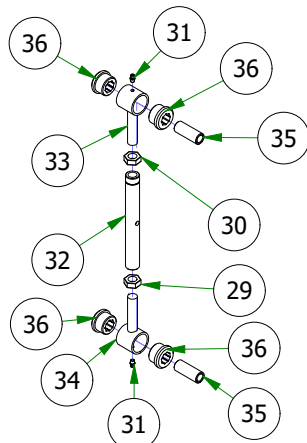

048-6000-00 Parts List				210-6016-98 Parts List			
ITEM	QTY	PART NUMBER	DESCRIPTION	ITEM	QTY	PART NUMBER	DESCRIPTION
29	1	013-0019-00	NUT, 5/8-18	45	6	013-8049-00	5/16-18 NYLON INSERT FLANGE LOCKNUT ZINC
30	1	013-0020-00	NUT, 5/8-18LH	46	6	018-8066-00	5/16-18 X 7/8 CARRIAGE BOLT ZINC
31	2	024-0001-00	1/4-28 Grease Fitting	47	2	019-0002-00	5/16 FENDER WASHER (1-1/2 OD) ZINC
32	1	048-6001-00	2018 Maverick Toplink Body	48	2	019-6042-00	.360 ID X .983 OD X .120 THICK FLAT WASHER NYLON
33	1	048-6002-00	2018 Maverick Bushing Retainer Left-Handed	49	1	039-0152-00	2020 36 Stand On Chute Hanger
34	1	048-6003-00	2018 Maverick Bushing Retainer Right-Handed	50	1	039-4891-00	Discharge Chute Bracket 48 MZ (Upper)
35	2	048-6004-00	2018 Maverick Bushing Sleeve	51	1	039-4892-00	2017 MZ Discharge Chute Bracket-Lower
36	4	048-6005-00	2018 Maverick Bushing	52	1	210-6014-00	Rubber Discharge Chute MZ (Component)
048-7000-00 Parts List				210-7000-98 Parts List			
ITEM	QTY	PART NUMBER	DESCRIPTION	ITEM	QTY	PART NUMBER	DESCRIPTION
37	1	013-0007-00	11/16-12 Hex Nut-2015 Toplink	57	7	013-8049-00	5/16-18 NYLON INSERT FLANGE LOCKNUT ZINC
38	1	013-0008-00	11/16-12 Lefthand Hex Nut-Topl	58	5	018-4703-00	5/16-18 X 1-1/4 CARRIAGE BOLT ZINC
39	2	024-6034-00	1/4" Press in Grease Fitting	59	2	018-8066-00	5/16-18 X 7/8 CARRIAGE BOLT ZINC
40	4	032-2000-00	Polyurethane Bushing	60	2	019-6042-00	.360 ID X .983 OD X .120 THICK FLAT WASHER NYLON
41	2	032-2001-00	Sleeve	61	1	039-4893-00	2019 Upper Chute Bracket
42	1	048-7020-00	2015 Outlaw Toplink Body	62	1	039-4894-00	2019 Lower Chute Bracket
43	1	048-7021-00	2015 Outlaw Toplink RH End	63	1	206-6018-00	2019 Chute Hanger
44	1	048-7022-00	2015 Outlaw Toplink LH End	64	1	210-6025-00	2019 Belted Chute with Logo

048-6000-00
2018 Maverick Turnbuckle (Top Link)