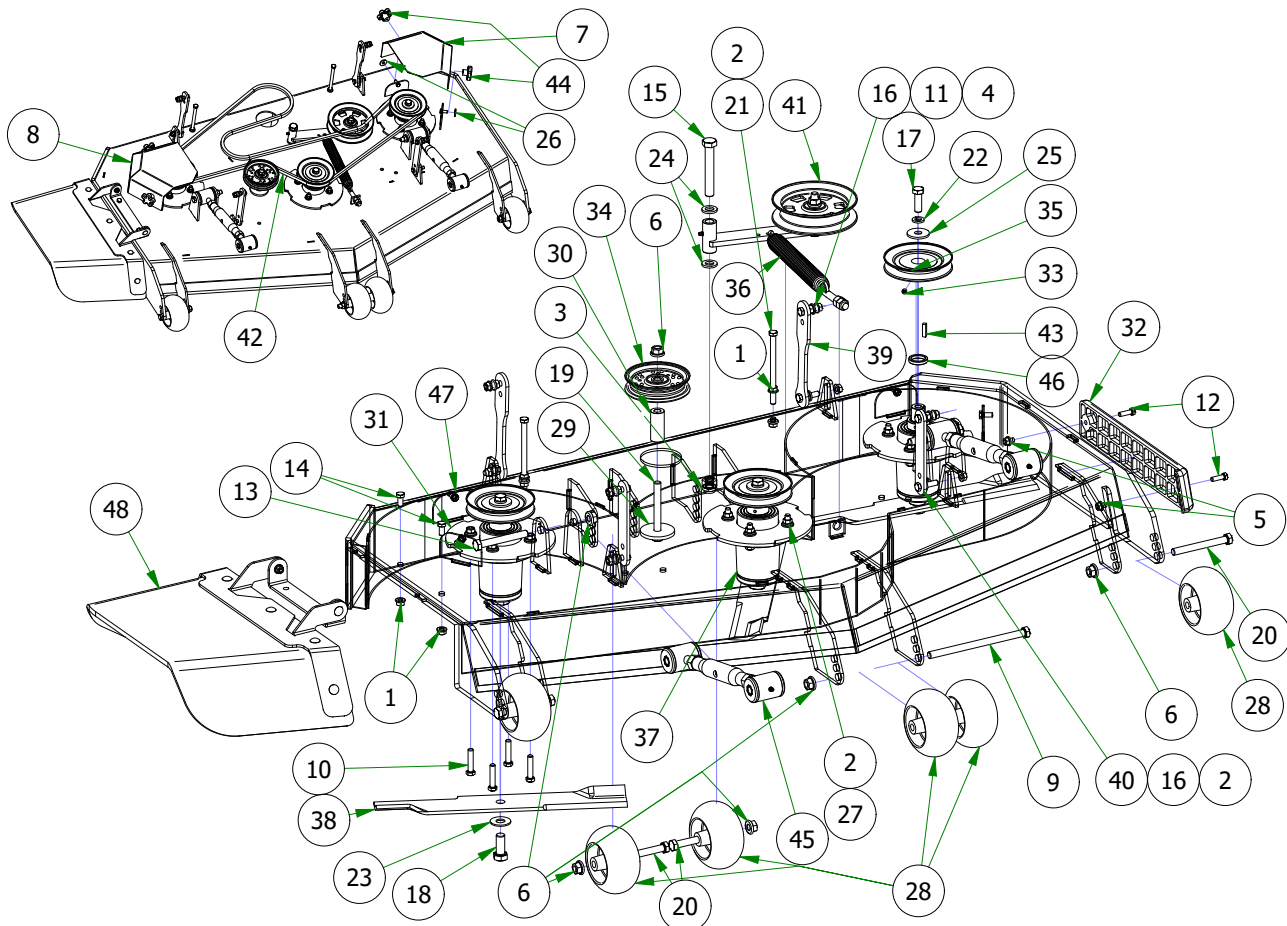

Parts List				Parts List			
ITEM	QTY	PART NUMBER	DESCRIPTION	ITEM	QTY	PART NUMBER	DESCRIPTION
1	12	013-5201-00	3/8-16 HEX SERRATED FLANGE NUT HARD/ZINC	25	3	019-6020-00	1/2 BELLEVILLE WASHER (1-5/8 OD X .140 THK) ZINC
2	22	013-5202-00	3/8-16 NYLON INSERT FLANGE LOCKNUT (GR.F) ZINC	26	4	019-6050-00	.360 ID X .983 OD X .120 THICK FLAT WASHER NYLON BLACK
3	1	013-5301-00	5/8-11 NYLON INSERT JAM LOCKNUT ZINC	27	12	019-8044-00	5/16 USS FLAT WASHER (7/8 OD) ZINC
4	2	013-7018-00	1/2-13 HEX NUT ZINC	28	6	022-1001-00	2019 Deck Wheel
5	2	013-8049-00	5/16-18 NYLON INSERT FLANGE LOCKNUT ZINC	29	1	025-0025-00	MZ Deck Idler Spacer
6	8	013-8050-00	1/2-13 NYLON INSERT FLANGE LOCKNUT ZINC	30	1	025-0032-00	2019 Revolt Stationary Idle Spacer
7	1	014-4811-00	2019 Stand On 54" Pulley Cover Trim	31	3	026-0025-00	Deck Spindle Support Plate
8	1	014-4812-00	2019 Stand On 54" Pulley Cover Discharge	32	1	029-7036-00	REVISED TRIM BUMPER_20180226
9	1	018-0046-00	1/2-13 X 8 HEX CAP SCREW GR 5 ZINC	33	3	030-0050-00	5/16-24 X 1/4 SOCKET SET SCREW (CUP PT) PLAIN
10	12	018-0075-00	3/8-16 X 1-3/4 HEX C/S (GR.5) ZC	34	1	033-6001-00	4 3/4 Idler Pulley - ABFI-76
11	1	018-2004-50	All Thread	35	3	033-6003-00	5" Spindle Deck Pulley
12	2	018-2007-00	5/16-18 X 1 HEX CAP SCREW (GR.5) ZINC	36	1	034-2030-00	2019 Outlaw Gen2 Deck Spring
13	2	018-5019-00	1/2-13 X 4 HEX CAP SCREW (GR.8) ZINC YELLOW	37	3	037-6015-50	Spindle Assembly
14	2	018-5250-00	3/8-16 X 3/4 HEX CAP SCREW (GR.5) ZINC	38	3	038-0001-00	54" Fusion Blade for ZT/Mav/Outlaw/Revolt
15	1	018-5311-00	5/8-11 X 4 HEX CAP SCREW (GR.8) ZINC YELLOW	39	2	039-2128-00	2019 Stand-On Rear Deck Hanger
16	8	018-6012-00	3/8-16 X 1-1/2 HEX CAP SCREW (GR.5) ZINC	40	2	039-2129-00	2019 Revolt Front Deck Hanger
17	3	018-6019-00	1/2-20 X 1-1/2 HEX CAP SCREW (GR.5) ZINC	41	1	039-6945-19	2019 Revolt Deck Idler Assembly
18	3	018-6020-00	5/8-18 X 1-1/2 HEX CAP SCREW (GR.8) ZINC YELLOW	42	1	041-0120-00	42 inch Deck Belt- B120
19	1	018-7049-00	1/2-13 X 4-1/4 HEX CAP SCREW (GR.5) ZINC	43	3	042-6030-00	1/4 X 1 SQ MACHINERY KEY 1018 STL PLN
20	4	018-7050-00	1/2-13 X 4-1/2 HEX CAP SCREW (GR.5) ZINC	44	4	045-6043-00	5/16" Knob
21	2	018-7060-00	3/8-16 X 5-1/2 HEX CAP SCREW (GR.5) ZINC	45	2	048-7000-00	Turnbuckle
22	3	019-5007-00	1/2 SPLIT LOCKWASHER (GR.8) ZINC/YELLOW	46	3	058-1000-00	Spacer, 1x1.375x.25
23	3	019-5038-00	5/8 USS FLAT WASHER (1-3/4" OD) GR.8 ZINC YELLOW	47	1	060-1154-19	2019 Stand On 54" Sloped Deck Welded Assembly
24	2	019-6017-00	.635 ID X 1.120 OD X .140 THICK FLAT WASHER NYLON	48	1	210-7000-98	2019 Outlaw Gen2 Chute Assembly