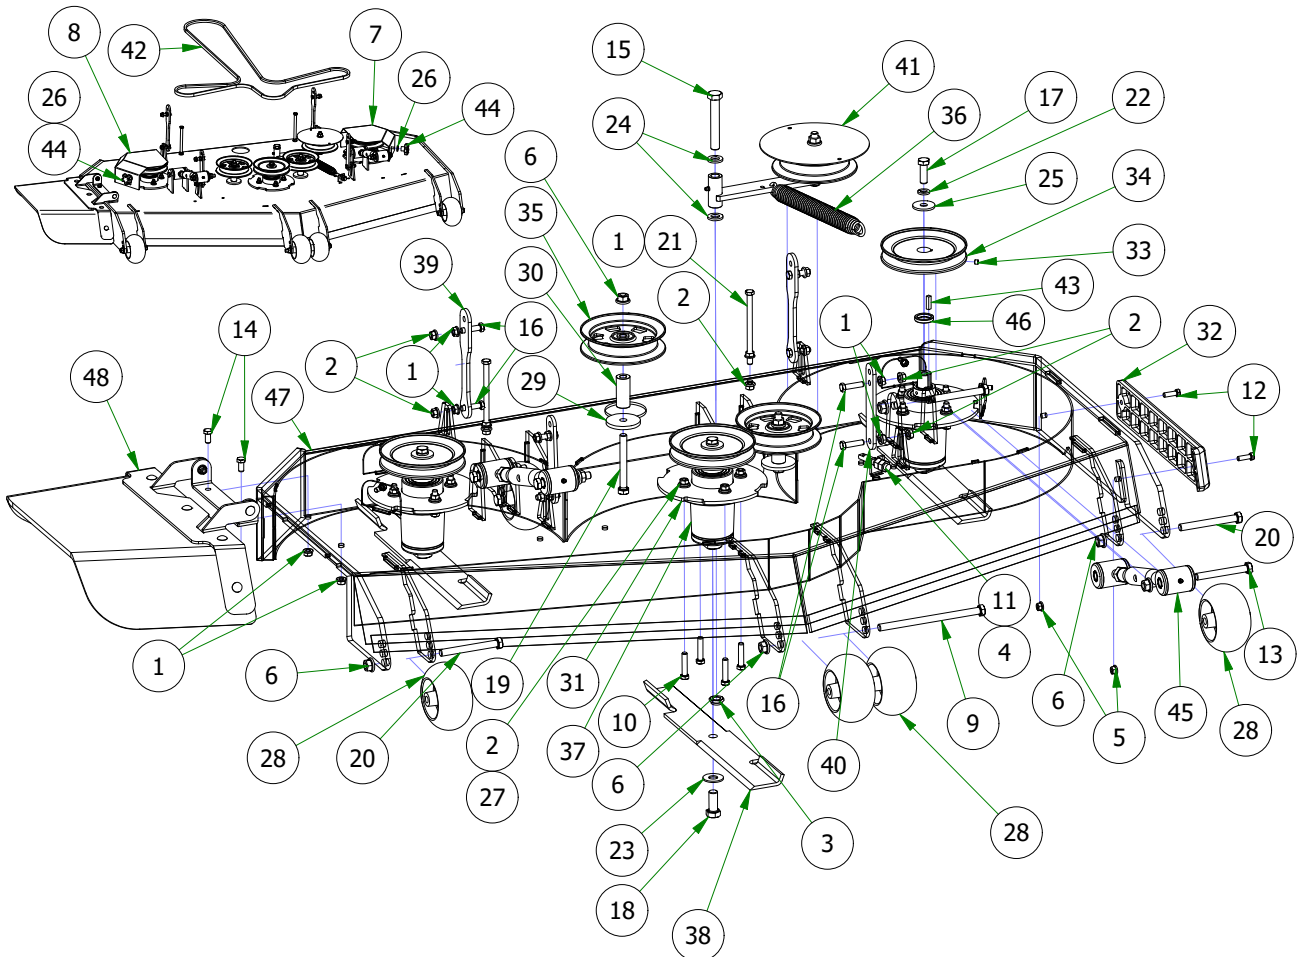

Parts List				Parts List			
ITEM	QTY	PART NUMBER	DESCRIPTION	ITEM	QTY	PART NUMBER	DESCRIPTION
1	12	013-5201-00	3/8-16 HEX SERRATED FLANGE NUT HARD/ZINC	25	3	019-6020-00	1/2 BELLEVILLE WASHER (1-5/8 OD X .140 THK) ZINC
2	22	013-5202-00	3/8-16 NYLON INSERT FLANGE LOCKNUT (GR.F) ZINC	26	4	019-6050-00	.360 ID X .983 OD X .120 THICK FLAT WASHER NYLON BLACK
3	1	013-5301-00	5/8-11 NYLON INSERT JAM LOCKNUT ZINC	27	12	019-8044-00	5/16 USS FLAT WASHER (7/8 OD) ZINC
4	2	013-7018-00	1/2-13 HEX NUT ZINC	28	6	022-1001-00	2019 Deck Wheel
5	2	013-8049-00	5/16-18 NYLON INSERT FLANGE LOCKNUT ZINC	29	2	025-0025-00	MZ Deck Idler Spacer
6	11	013-8050-00	1/2-13 NYLON INSERT FLANGE LOCKNUT ZINC	30	2	025-0032-00	2019 Revolt Stationary Idle Spacer
7	1	014-4811-00	2019 Stand On 54" Pulley Cover Trim	31	3	026-0025-00	Deck Spindle Support Plate
8	1	014-4812-00	2019 Stand On 54" Pulley Cover Discharge	32	1	029-7036-00	REVISED TRIM BUMPER_20180226
9	1	018-0046-00	1/2-13 X 8 HEX CAP SCREW GR 5 ZINC	33	3	030-0050-00	5/16-24 X 1/4 SOCKET SET SCREW (CUP PT) PLAIN
10	12	018-0075-00	3/8-16 X 1-3/4 HEX C/S (GR.5) ZC	34	3	033-6004-00	6 1/4" Drive Pulley
11	1	018-2004-50	All Thread	35	2	033-7201-25	5-3/4 Idler Pulley
12	2	018-2007-00	5/16-18 X 1 HEX CAP SCREW (GR.5) ZINC	36	1	034-2030-00	2019 Outlaw Gen2 Deck Spring
13	4	018-5019-00	1/2-13 X 4 HEX CAP SCREW (GR.8) ZINC YELLOW	37	3	037-6015-50	Spindle Assembly
14	2	018-5250-00	3/8-16 X 3/4 HEX CAP SCREW (GR.5) ZINC	38	3	038-6080-00	61 inch Fusion Blade
15	1	018-5311-00	5/8-11 X 4 HEX CAP SCREW (GR.8) ZINC YELLOW	39	2	039-2128-00	2019 Stand-On Rear Deck Hanger
16	8	018-6012-00	3/8-16 X 1-1/2 HEX CAP SCREW (GR.5) ZINC	40	2	039-2129-00	2019 Revolt Front Deck Hanger
17	3	018-6019-00	1/2-20 X 1-1/2 HEX CAP SCREW (GR.5) ZINC	41	1	039-6945-20	2020 61 Revolt Deck Idler Assembly
18	3	018-6020-00	5/8-18 X 1-1/2 HEX CAP SCREW (GR.8) ZINC YELLOW	42	1	041-4022-00	B138 Belt
19	2	018-7049-00	1/2-13 X 4-1/4 HEX CAP SCREW (GR.5) ZINC	43	3	042-6030-00	1/4 X 1 SQ MACHINERY KEY 1018 STL PLN
20	4	018-7050-00	1/2-13 X 4-1/2 HEX CAP SCREW (GR.5) ZINC	44	4	045-6043-00	5/16" Knob
21	2	018-7060-00	3/8-16 X 5-1/2 HEX CAP SCREW (GR.5) ZINC	45	2	048-7000-00	Turnbuckle
22	3	019-5007-00	1/2 SPLIT LOCKWASHER (GR.8) ZINC/YELLOW	46	3	058-1000-00	Spacer, 1x1.375x.25
23	3	019-5038-00	5/8 USS FLAT WASHER (1-3/4" OD) GR.8 ZINC YELLOW	47	1	060-1161-20	61" Revolt Deck Weldment-Bad Boy Orange
24	2	019-6017-00	.635 ID X 1.120 OD X .140 THICK FLAT WASHER NYLON	48	1	210-7000-98	2019 Outlaw Gen2 Chute Assembly