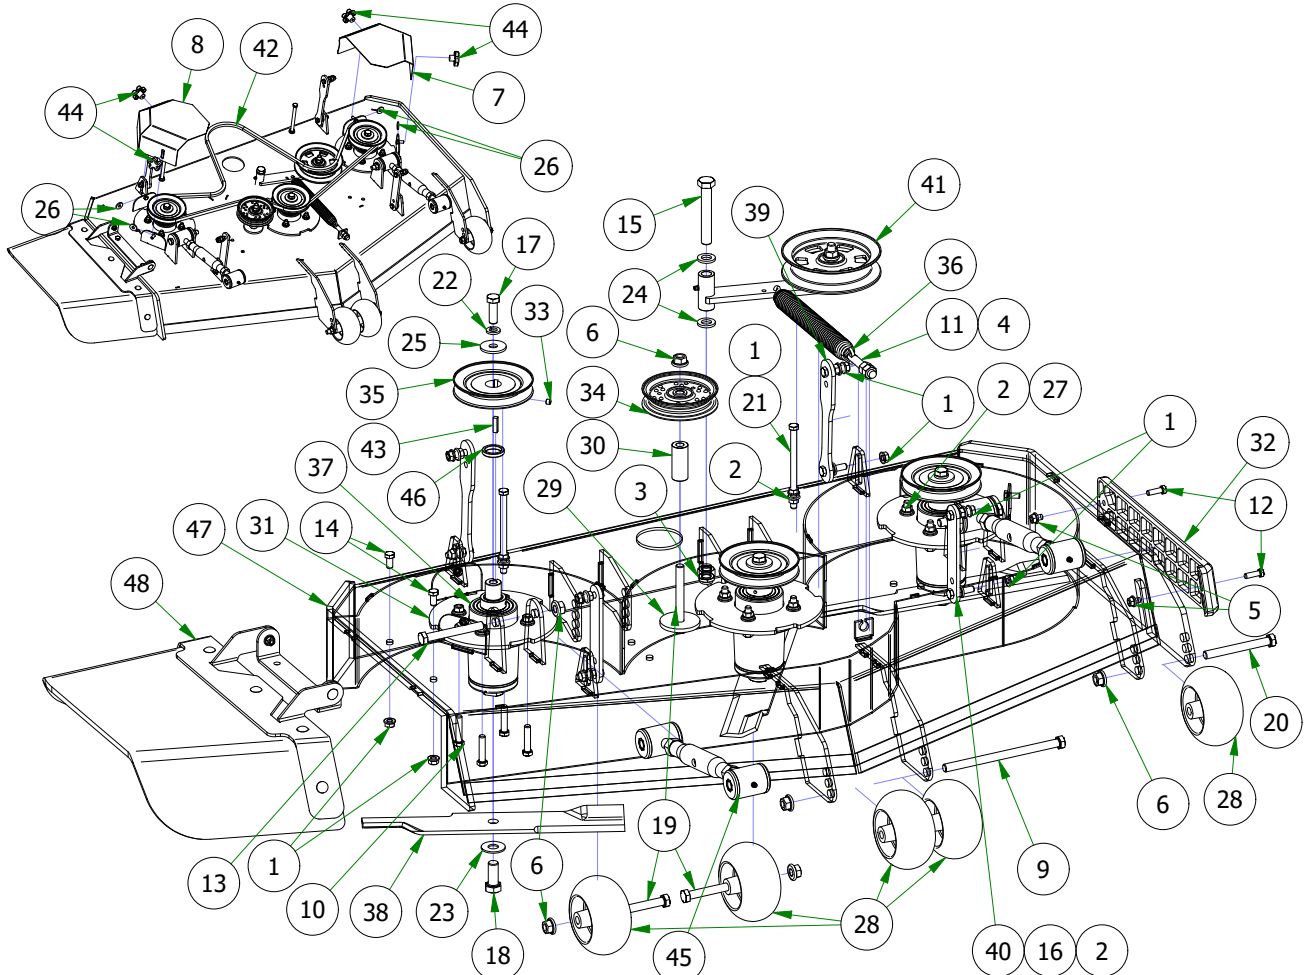

Parts List				Parts List			
ITEM	QTY	PART NUMBER	DESCRIPTION	ITEM	QTY	PART NUMBER	DESCRIPTION
1	12	013-5201-00	3/8-16 HEX SERRATED FLANGE NUT HARD/ZINC	25	3	019-6020-00	1/2 BELLEVILLE WASHER (1-5/8 OD X .140 THK) ZINC
2	22	013-5202-00	3/8-16 NYLON INSERT FLANGE LOCKNUT (GR.F) ZINC	26	4	019-6050-00	.360 ID X .983 OD X .120 THICK FLAT WASHER NYLON BLACK
3	1	013-5301-00	5/8-11 NYLON INSERT JAM LOCKNUT ZINC	27	12	019-8044-00	5/16 USS FLAT WASHER (7/8 OD) ZINC
4	2	013-7018-00	1/2-13 HEX NUT ZINC	28	5	022-1001-00	2019 Deck Wheel
5	2	013-8049-00	5/16-18 NYLON INSERT FLANGE LOCKNUT ZINC	29	1	025-0025-00	MZ Deck Idler Spacer
6	7	013-8050-00	1/2-13 NYLON INSERT FLANGE LOCKNUT ZINC	30	1	025-0032-00	2019 Revolt Stationary Idle Spacer
7	1	014-4813-00	2019 Stand On 48" Pulley Cover Trim	31	3	026-0025-00	Deck Spindle Support Plate
8	1	014-4814-00	2019 Stand On 48" Pulley Cover Discharge	32	1	029-7036-00	REVISED TRIM BUMPER_20180226
9	1	018-0046-00	1/2-13 X 8 HEX CAP SCREW GR 5 ZINC	33	3	030-0050-00	5/16-24 X 1/4 SOCKET SET SCREW (CUP PT) PLAIN
10	12	018-0075-00	3/8-16 X 1-3/4 HEX C/S (GR.5) ZC	34	1	033-6001-00	4 3/4 Idler Pulley - ABFI-76
11	1	018-2004-50	All Thread	35	3	033-6003-00	5" Spindle Deck Pulley
12	2	018-2007-00	5/16-18 X 1 HEX CAP SCREW (GR.5) ZINC	36	1	034-2030-00	2019 Outlaw Gen2 Deck Spring
13	2	018-5019-00	1/2-13 X 4 HEX CAP SCREW (GR.8) ZINC YELLOW	37	3	037-6015-50	Spindle Assembly
14	2	018-5250-00	3/8-16 X 3/4 HEX CAP SCREW (GR.5) ZINC	38	3	038-5350-00	48" ZT/Mav/Compact Outlaw Blade with Fusion
15	1	018-5311-00	5/8-11 X 4 HEX CAP SCREW (GR.8) ZINC YELLOW	39	2	039-2128-00	2019 Stand-On Rear Deck Hanger
16	8	018-6012-00	3/8-16 X 1-1/2 HEX CAP SCREW (GR.5) ZINC	40	2	039-2129-00	2019 Revolt Front Deck Hanger
17	3	018-6019-00	1/2-20 X 1-1/2 HEX CAP SCREW (GR.5) ZINC	41	1	039-6945-19	2019 Revolt Deck Idler Assembly
18	3	018-6020-00	5/8-18 X 1-1/2 HEX CAP SCREW (GR.8) ZINC YELLOW	42	1	041-5200-00	B111 Belt
19	1	018-7049-00	1/2-13 X 4-1/4 HEX CAP SCREW (GR.5) ZINC	43	3	042-6030-00	1/4 X 1 SQ MACHINERY KEY 1018 STL PLN
20	3	018-7050-00	1/2-13 X 4-1/2 HEX CAP SCREW (GR.5) ZINC	44	4	045-6043-00	5/16" Knob
21	2	018-7060-00	3/8-16 X 5-1/2 HEX CAP SCREW (GR.5) ZINC	45	2	048-7000-00	Turnbuckle
22	3	019-5007-00	1/2 SPLIT LOCKWASHER (GR.8) ZINC/YELLOW	46	3	058-1000-00	Spacer, 1x1.375x.25
23	3	019-5038-00	5/8 USS FLAT WASHER (1-3/4" OD) GR.8 ZINC YELLOW	47	1	060-1148-19	2019 48 Stand On Deck Weldment
24	2	019-6017-00	.635 ID X 1.120 OD X .140 THICK FLAT WASHER NYLON	48	1	210-7000-98	2019 Outlaw Gen2 Chute Assembly