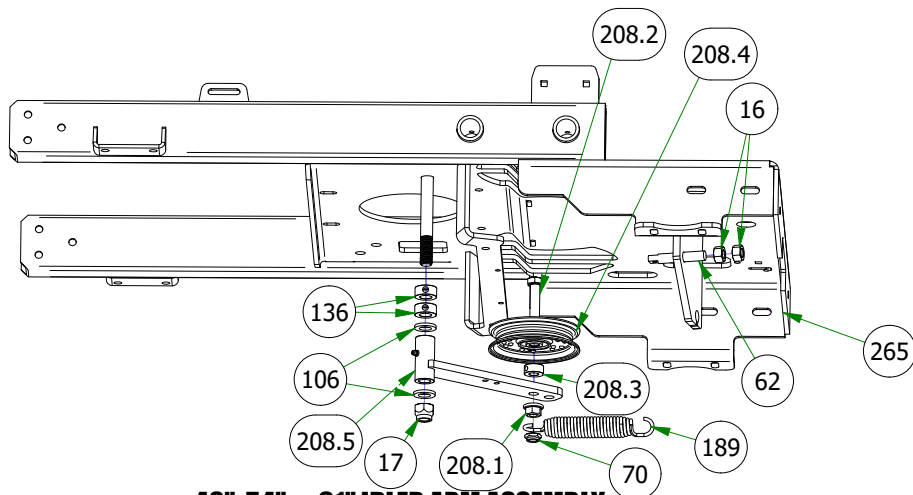

48", 54", & 61" IDLER ARM ASSEMBLY