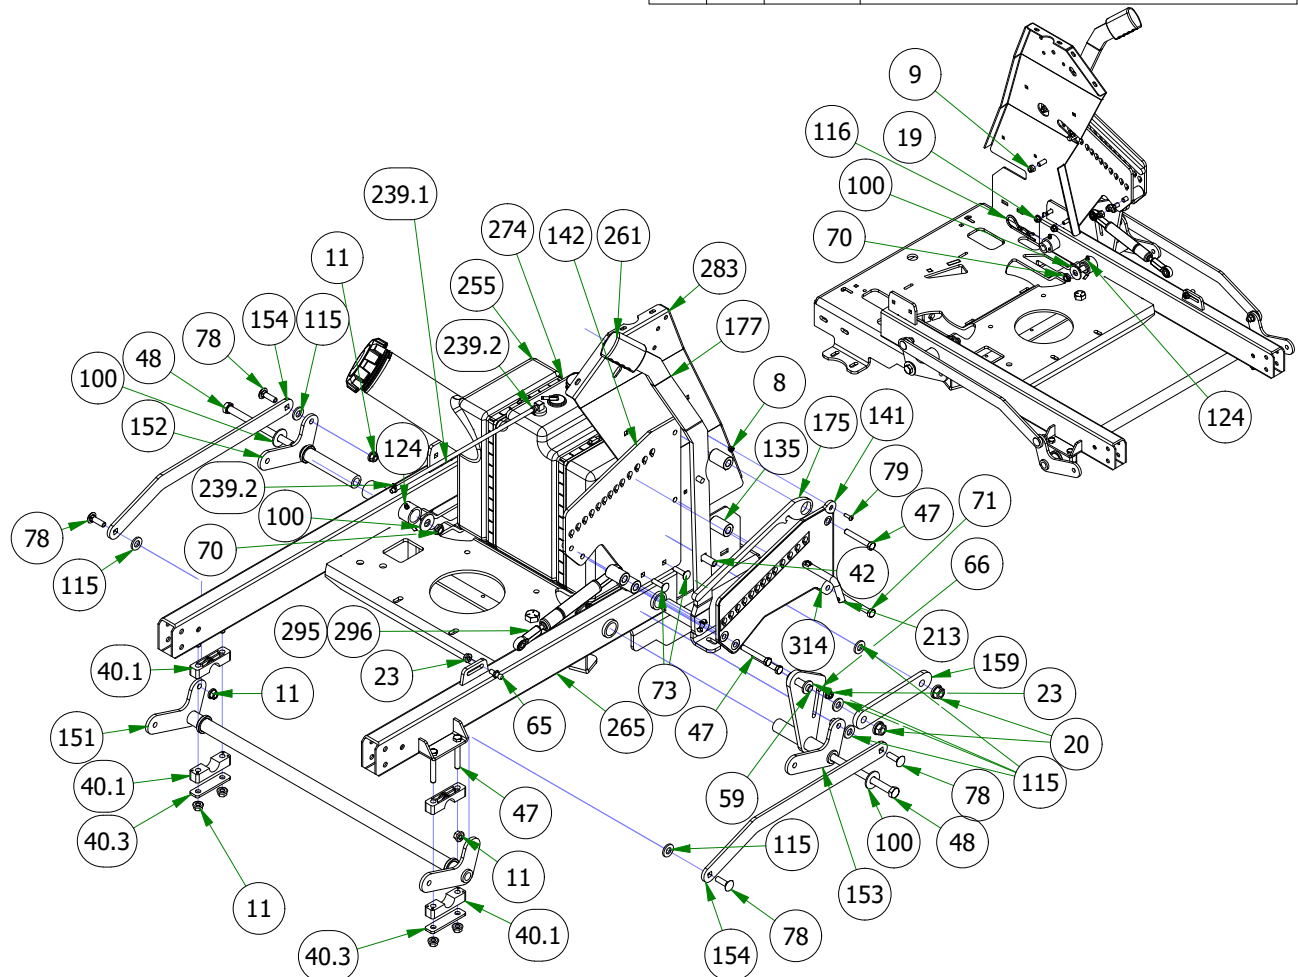

Parts List				Parts List			
ITEM	QTY	PART NUMBER	DESCRIPTION	ITEM	QTY	PART NUMBER	DESCRIPTION
8	1	013-5019-00	10-24 NYLON INSERT LOCKNUT ZINC	124	3	024-3050-00	1/4 DRIVE-TYPE STRAIGHT GREASE FITTING (NO BALL) ZINC YELLOW
9	4	013-5041-00	3/8-16 NYLON INSERT LOCKNUT ZINC				
11	8	013-5202-00	3/8-16 NYLON INSERT FLANGE LOCKNUT (GR.F) ZINC	135	4	025-5338-00	.502 ID X .750 OD X 1.500 Long Spacer
19	2	013-8049-00	5/16-18 NYLON INSERT FLANGE LOCKNUT ZINC	141	1	026-0082-00	Outer Adjustment Plate 2019 Stand On
20	2	013-8050-00	1/2-13 NYLON INSERT FLANGE LOCKNUT ZINC	142	1	026-0083-00	Inner Adjustment Plate 2019 Stand On
23	2	013-9002-00	5/16-18 HEX SERRATED FLANGE NUT HARD/ZINC	151	1	028-0028-00	Revolt Front Actuator Bar Weldment Black
40	2	017-9076-00	Pillow Block Kit	152	1	028-0029-00	Rear Actuator Bar Weldment - RH
40.1	2	017-9077-00	Pillow Block MZ	153	1	028-0030-00	Rear Actuator Bar Weldment - LH Black
40.3	1	017-9079-00	Pillow Block Strap	154	2	028-0033-00	Revolt Actuator Linkage - BLACK
42	1	018-0008-00	1/2-13 X 1-1/2 CARRIAGE BOLT (GR.5) ZINC	159	1	028-5001-00	Lever Secondary Linkage Revolt Black
47	7	018-0028-00	3/8-16 X 2-1/2 HEX CAP SCREW (GR.5) ZINC	175	1	031-0093-00	2019 Stand On Deck Lever Lock
48	2	018-0038-00	1/2-13 X 6 1/2 HEX CAP SCREW (GR.5) ZINC	177	1	031-7146-00	2019 Stand On Deck Lift Lever Welded Assembly
59	1	018-0102-00	1/2-13 x 1 3/4" GR5 Hex Bolt	213	1	040-4001-00	Height Adj Pin
65	1	018-2050-00	10mm Damper Ball Stud-Steering	239	1	051-8067-15	15" Revolt Fuel Line Assembly
66	1	018-2055-00	10mm Damper Ball Stud-XP Linkage	239.1	1,250 ft	051-8067-00	1/4" Fuel Line Hose
70	2	018-4010-00	1/2-13 NYLON INSERT JAM LOCKNUT ZINC	239.2	2	072-8069-00	1/4 Fuel Hose Clamp
71	1	018-4700-00	3/8-16 X 3 HEX CAP SCREW (GR.5) ZINC	255	1	067-0030-00	2019 REVOLT FUEL TANK
73	2	018-4703-00	5/16-18 X 1-1/4 CARRIAGE BOLT ZINC	261	1	069-4012-00	2019 Stand On Lift Grip
78	4	018-5043-00	3/8-16 X 1-1/4 CARRIAGE BOLT ZINC	265	1	070-5220-19	2019 Stand On Frame
79	1	018-5200-00	10-24 X 5/8 BUTTON SOCKET CAP SCREW 18-8 STAINLESS STEEL	274	2	072-0051-00	2019 Stand On Gas Tank Strap
100	4	019-2040-00	1/2 F/W USS (1-3/8" OD) ZINCC	283	2	079-4111-00	LH Podium Panel
115	7	019-8054-00	.505 ID X 1.000 OD X .125 THICK FLAT WASHER NYLON	295	1	087-5400-00	200 lb Gas Spring- 54" Deck outlaw
116	1	020-1001-00	Revolt Cotter Pin for 7/8" to 1" shank	296	1	087-6100-00	250lb Gas Spring - 61" Deck
				314	1	091-4020-22	2022 Revolt Deck Height Decal