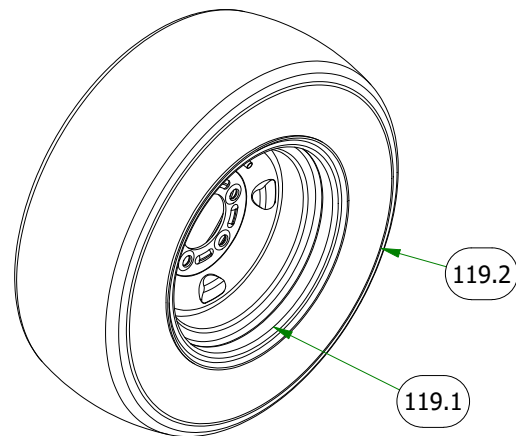

**48" & 54" REVOLT REAR TIRE
022-4040-00**