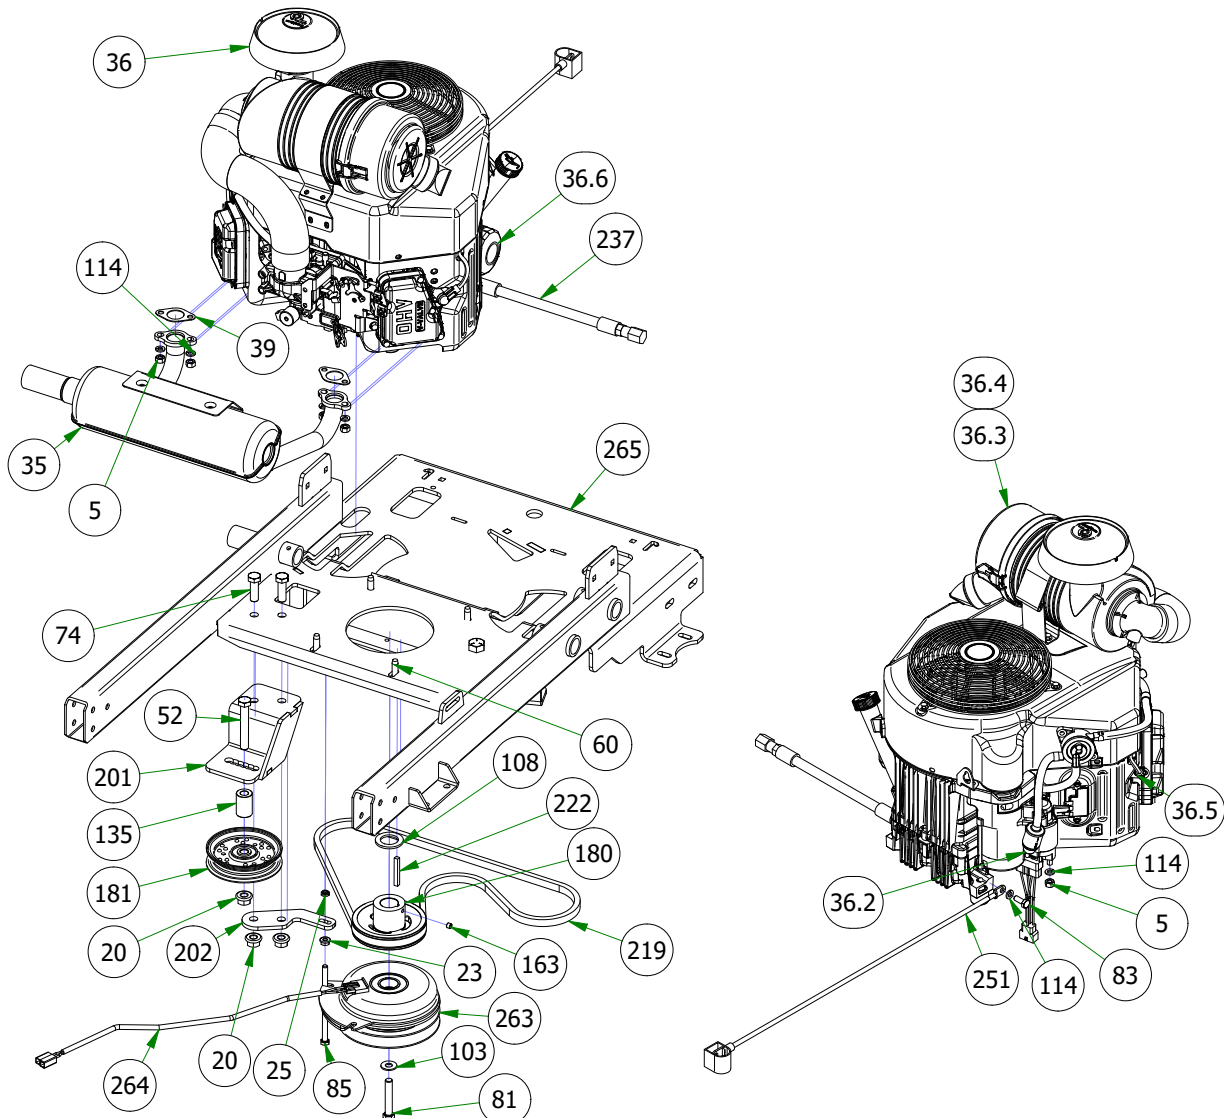

Parts List				Parts List			
ITEM	QTY	PART NUMBER	DESCRIPTION	ITEM	QTY	PART NUMBER	DESCRIPTION
5	5	013-0075-00	M8-1.25 DIN 934 HEX NUT (CL.8) ZINC	85	1	018-5350-00	5/16-18 X 5-1/2 HEX CAP SCREW (GR.5) ZINC
20	3	013-8050-00	1/2-13 NYLON INSERT FLANGE LOCKNUT ZINC	103	1	019-5029-00	3/8 FLAT WASHER USS (1" OD) ZINC
23	1	013-9002-00	5/16-18 HEX SERRATED FLANGE NUT HARD/ZINC	108	2	019-6029-00	1.140 ID X 1.750 OD X .132 THICK FLAT WASHER PLAIN
25	1	013-9005-00	5/16-18 NYLON INSERT JAM LOCKNUT ZINC	114	6	019-8051-00	5/16 SPLIT LOCKWASHER ZINC
35	1	015-0692-00	Exhaust-Stand On-FX691V Kawasaki	135	1	025-5338-00	.502 ID X .750 OD X 1.500 Long Spacer
36	1	015-0730-00	FX-730 Kawasaki	163	1	030-0050-00	5/16-24 X 1/4 SOCKET SET SCREW (CUP PT) PLAIN
36.2	1	063-6000-00	Universal Inline Fuel Filter	180	1	033-5035-00	4 3/4 Motor Pulley
36.3	1	063-8019-00	Canister Air Filter- Outer	181	1	033-6001-00	4 3/4 Idler Pulley - ABFI-76
36.4	1	063-8020-00	Canister Air Filter- Inner	201	1	039-0089-00	Idler Pulley Bracket Weldment 2019 Stand On
36.5	2	015-8001-00	Spark Plug - Kawasaki	202	1	039-0119-00	2019 Stand On Clutch Stop Bracket
36.6	1	063-8017-00	Oil Filter	219	1	041-8052-00	2019 Stand On Pump Belt (Timken# 47-2827)
36.1	2	015-0077-01	Exhaust Gasket	222	1	042-5020-00	1/4 X 2 SQ MACHINERY KEY 1018 STL PLAIN
39	2	015-2709-00	Exhaust Gasket	237	1	051-5407-00	Kawasaki Oil Drain
52	1	018-0050-00	1/2-13 X 3-1/4 HEX CAP SCREW (GR.5) ZINC	251	1	064-0030-00	24 inch Black Cable - MZ/ZT
60	4	018-1075-00	3/8-16 X 1-1/8 HEX WASHER UNSLOT SERRATED (TRI-LOB) TRS ZINC YELLOW	263	1	070-1000-00	Clutch Assembly
74	2	018-5006-00	1/2-13 X 1-1/2 HEX CAP SCREW (GR.5) ZINC	264	1	070-2000-00	Clutch Pigtail
81	1	018-5300-00	7/16-20 X 2-1/2 HEX CAP SCREW (GR.8) ZINC YELLOW	265	1	070-5220-19	2019 Stand On Frame
83	1	018-5321-00	M8-1.25 X 20MM DIN 933 HEX TAP BOLT (CL.8.8) ZINC	292	1	086-9002-19	2019 Harness Adaptor-Gen2 FX-ALL