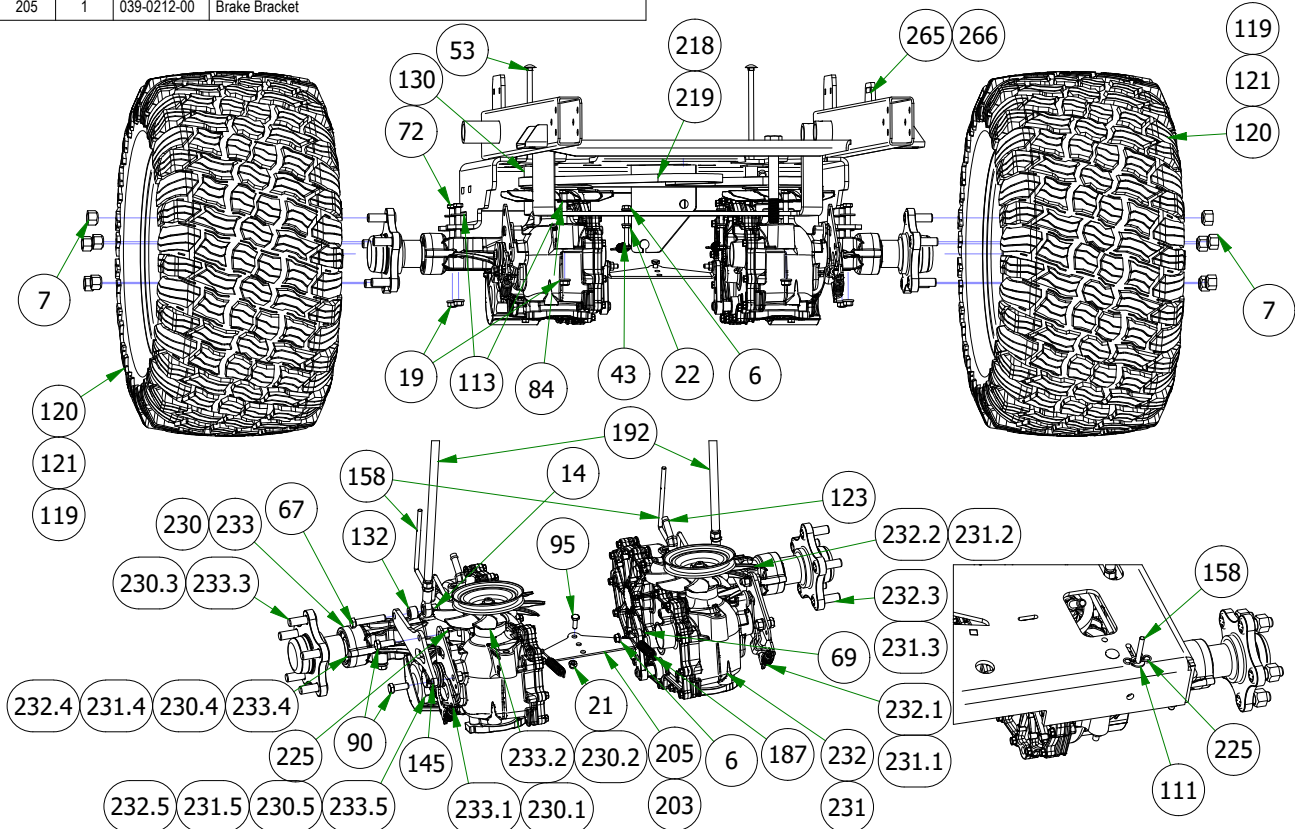

# PARTS SECTION: TRANSAXLES

Parts List				Parts List			
ITEM	QTY	PART NUMBER	DESCRIPTION	ITEM	QTY	PART NUMBER	DESCRIPTION
6	4	013-2050-00	1/4-20 NYL INSERT FLANGE LOCKNUT ZINC	218	1	041-8000-00	2019 Renegade Pump Belt
7	10	013-3000-00	Acorn Lug Nut	219	1	041-8052-00	2019 Stand On Pump Belt (Timken# 47-2827)
14	6	013-6014-00	3/8-16 HEX NUT ZINC	225	4	044-2004-00	Bow Pin
19	8	013-8049-00	5/16-18 NYLON INSERT FLANGE LOCKNUT ZINC	230	1	050-2095-01	ZT Transaxle Right 3100
21	1	013-8073-00	1/4-20 NYLON INSERT LOCKNUT ZINC	230.1	1	034-9080-00	Gold Transaxle Spring
22	2	013-9001-00	1/4-20 HEX SERRATED FLANGE NUT HARD/ZINC	230.2	1	050-2070-00	2021 ZT/Maverick Transaxle Fan/Pulley Kit
31	2	014-9003-00	1 1/2 x 3 Frame Plug	230.3	1	050-2076-00	ZT Transaxle Wheel Hub
43	2	018-0011-00	1/4-20 X 2 HEX CAP SCREW (GR.5) ZINC	230.4	1	050-8010-00	2021 ZT/Maverick Transaxle Seal Kit (ZT-2800)
53	2	018-0056-00	5/16-18 X 6 CARRIAGE BOLT (GR.5) ZINC	230.5	1	063-1050-00	ZT Hydraulic Filter
67	2	018-3000-00	3/8-16 X 2 HEX CAP SCREW (GR.5) ZINC	231	1	050-2096-01	ZT Transaxle Left 3100
69	2	018-4007-00	1/4-20 X 1 HEX CAP SCREW (GR.5) ZINC	231.1	1	034-9080-00	Gold Transaxle Spring
72	4	018-4701-00	5/16-18 X 3 HEX CAP SCREW (GR.5) ZINC	231.2	1	050-2070-00	2021 ZT/Maverick Transaxle Fan/Pulley Kit
84	2	018-5344-00	5/16-18 X 2-1/2 HEX CAP SCREW (GR.5) ZINC	231.3	1	050-2076-00	ZT Transaxle Wheel Hub
90	4	018-6049-00	3/8-16 X 1 GR 5 Hex Bolts Zinc	231.4	1	050-8010-00	2021 ZT/Maverick Transaxle Seal (ZT-2800)
95	1	018-8052-00	1/4-20 X 3/4 HEX CAP SCREW (GR.5) ZINC	231.5	1	063-1050-00	ZT Hydraulic Filter
104	6	019-5037-00	3/8 SPLIT LOCKWASHER ZINC	232	1	050-6000-01	Compact Outlaw/Revolt Transaxle Left 3400
111	2	019-7040-00	1/4 USS FLAT WASHER (3/4 OD) ZINC	232.1	1	034-9080-00	Gold Transaxle Spring
113	8	019-8044-00	5/16 USS FLAT WASHER (7/8 OD) ZINC	232.2	1	050-2072-00	Fan/Pulley Kit for CZT Also for the 050-0075-01
119	2	022-4040-00	23x9-12 Reaper Turf Tire & Wheel Assembly	232.3	1	050-2077-00	5 Bolt Hub Kit
120	2	022-4041-00	21/7x10 Reaper Tire-36 Revolt	232.4	1	050-8011-00	Seal Kit for 3400 Transaxle fits the 050-6000-01 / 050-6001-01
121	2	022-4200-00	23x11-12 Reaper Turf Assembly	232.5	1	063-1050-00	ZT Hydraulic Filter
123	2	024-1200-00	ZT Fitting, 3/8 x 3/8 45 Degree, 4603-6-6	233	1	050-6001-01	Compact Outlaw/Revolt Transaxle Right 3400
130	2	025-0070-00	2017 Transaxle Spacer	233.1	1	034-9080-00	Gold Transaxle Spring
132	2	025-2004-00	ACS Spacer 3/4x3/8x1/2	233.2	1	050-2072-00	Fan/Pulley Kit for CZT Also for the 050-0075-01
145	2	026-0093-00	Control Arm Plate 2019 Stand On	233.3	1	050-2077-00	5 Bolt Hub Kit
158	2	028-0071-00	2019 Stand On Neutral Rod	233.4	1	050-8011-00	Seal Kit for 3400 Transaxle fits the 050-6000-01 / 050-6001-01
187	2	034-1025-00	Brake Spring	233.5	1	063-1050-00	ZT Hydraulic Filter
192	2	035-0006-19	2019 Revolt Push Rod Assembly	265	1	070-5220-19	2019 Stand On Frame
203	1	039-0151-00	2020 36" Brake Bracket 2020 36" Stand On	266	1	070-5221-20	2020 36" Stand On Frame
205	1	039-0212-00	Brake Bracket				