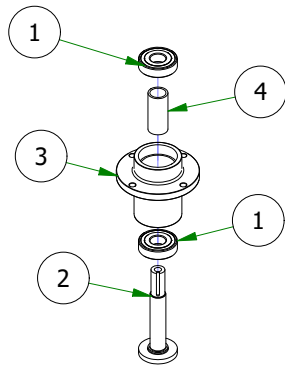

037-2002-00 Parts List				039-6945-19 Parts List			
ITEM	QTY	PART NUMBER	DESCRIPTION	ITEM	QTY	PART NUMBER	DESCRIPTION
1	2	037-6024-00	Spindle Bearing	11	1	013-8050-00	1/2-13 NYLON INSERT FLANGE LOCKNUT ZINC
2	1	037-6025-01	36" Revolt Spindle	12	1	018-7016-00	1/2-13 X 3 HEX CAP SCREW (GR.5) ZINC
3	1	037-6027-00	Spindle Housing	13	1	025-5337-00	SPACER
4	1	037-6028-00	Spindle Spacer-Component	14	1	033-8050-00	5" Idler Pulley
037-6015-50 Parts List				039-6945-20 Parts List			
ITEM	QTY	PART NUMBER	DESCRIPTION	ITEM	QTY	PART NUMBER	DESCRIPTION
5	1	037-6017-50	Aluminum Spindle Housing -2010	16	1	013-8050-00	1/2-13 NYLON INSERT FLANGE LOCKNUT ZINC
6	2	037-6023-00	Spindle Bearing, 2004 and up	17	1	014-4005-00	61" Revolt Idler Pulley Cover
7	1	037-6026-00	Short Spindle Shaft w/Locking	18	1	018-0051-00	1/2-13 X 3-3/4 HEX CAP SCREW (GR.5) ZINC
8	1	037-8002-00	Dust Cover	19	1	025-5203-00	.51 ID X .75 OD X .75 LGTH SOLID SPACER ZINC
9	1	037-8050-00	Tube Spacer for Spindle Shaft	20	1	025-5337-00	SPACER
10	1	037-9050-00	Collar Spacer - Top of Spindle	21	1	033-8050-00	5" Idler Pulley
				22	1	039-6945-00	Deck Idler
039-6952-98 Parts List				039-6952-98 Parts List			
ITEM	QTY	PART NUMBER	DESCRIPTION	ITEM	QTY	PART NUMBER	DESCRIPTION
23	1	013-8050-00	1/2-13 NYLON INSERT FLANGE LOCKNUT ZINC	23	1	013-8050-00	1/2-13 NYLON INSERT FLANGE LOCKNUT ZINC
24	1	018-7016-00	1/2-13 X 3 HEX CAP SCREW (GR.5) ZINC	24	1	018-7016-00	1/2-13 X 3 HEX CAP SCREW (GR.5) ZINC
25	1	024-0001-00	1/4-28 Grease Fitting	25	1	024-0001-00	1/4-28 Grease Fitting
26	1	025-5203-00	.51 ID X .75 OD X .75 LGTH SOLID SPACER ZINC	26	1	025-5203-00	.51 ID X .75 OD X .75 LGTH SOLID SPACER ZINC
27	1	033-5000-00	5 3/4" Deck Idler Pulley	27	1	033-5000-00	5 3/4" Deck Idler Pulley
28	1	039-6952-00	2020 36 Deck Idler Arm Weldment	28	1	039-6952-00	2020 36 Deck Idler Arm Weldment

037-2002-00
36" Revolt Spindle Assembly