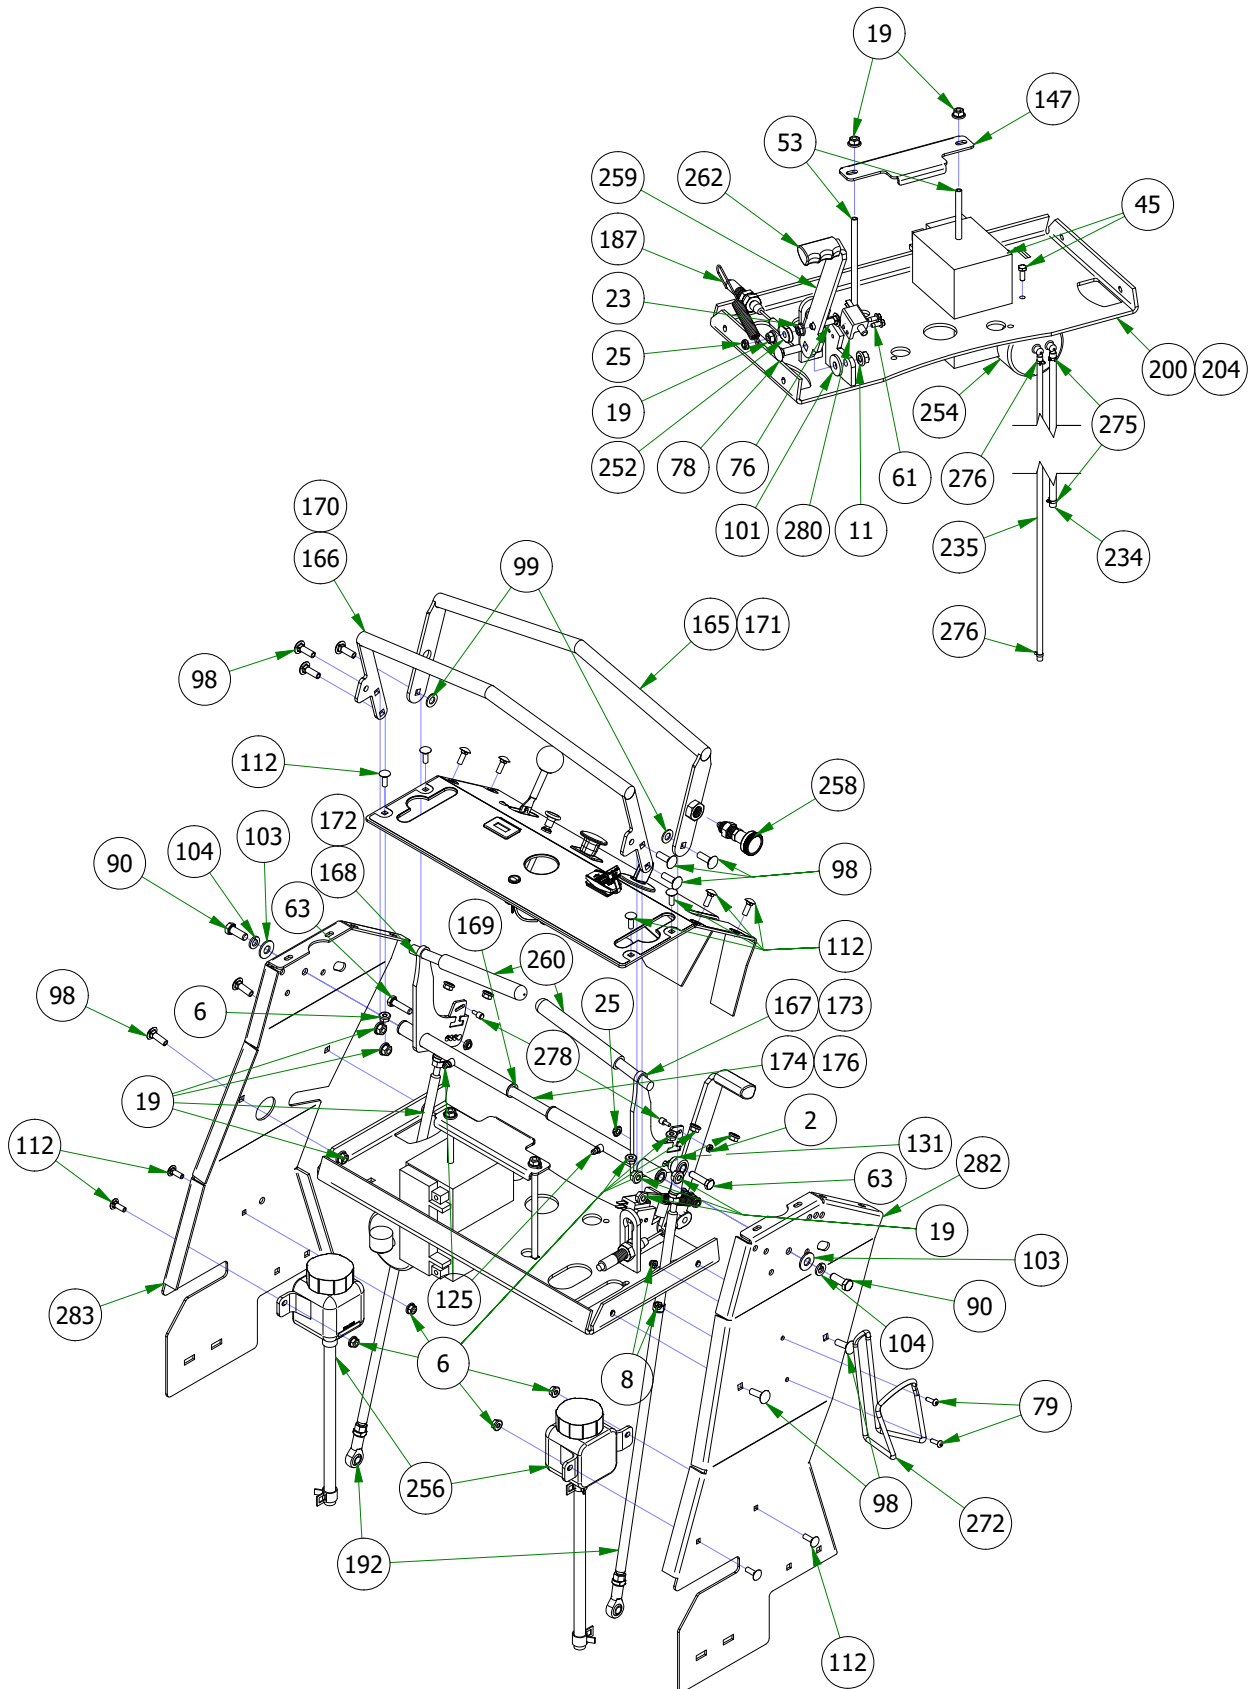

BAD BOY MOWERS

PARTS SECTION: PODIUMS CONT.

BAD BOY MOWERS

PARTS SECTION: TRANSAXLES

Parts List				Parts List			
ITEM	QTY	PART NUMBER	DESCRIPTION	ITEM	QTY	PART NUMBER	DESCRIPTION
6	4	013-2050-00	1/4-20 NYL INSERT FLANGE LOCKNUT ZINC	218	1	041-8000-00	2019 Renegade Pump Belt
7	10	013-3000-00	Acorn Lug Nut	219	1	041-8052-00	2019 Stand On Pump Belt (Timken# 47-2827)
14	6	013-6014-00	3/8-16 HEX NUT ZINC	225	4	044-2004-00	Bow Pin
19	8	013-8049-00	5/16-18 NYLON INSERT FLANGE LOCKNUT ZINC	230	1	050-2095-01	ZT Transaxle Right 3100
21	1	013-8073-00	1/4-20 NYLON INSERT LOCKNUT ZINC	230.1	1	034-9080-00	Gold Transaxle Spring
22	2	013-9001-00	1/4-20 HEX SERRATED FLANGE NUT HARD/ZINC	230.2	1	050-2070-00	2021 ZT/Maverick Transaxle Fan/Pulley Kit
31	2	014-9003-00	1 1/2 x 3 Frame Plug	230.3	1	050-2076-00	ZT Transaxle Wheel Hub
43	2	018-0011-00	1/4-20 X 2 HEX CAP SCREW (GR.5) ZINC	230.4	1	050-8010-00	2021 ZT/Maverick Transaxle Seal Kit (ZT-2800)
53	2	018-0056-00	5/16-18 X 6 CARRIAGE BOLT (GR.5) ZINC	230.5	1	063-1050-00	ZT Hydraulic Filter
67	2	018-3000-00	3/8-16 X 2 HEX CAP SCREW (GR.5) ZINC	231	1	050-2096-01	ZT Transaxle Left 3100
69	2	018-4007-00	1/4-20 X 1 HEX CAP SCREW (GR.5) ZINC	231.1	1	034-9080-00	Gold Transaxle Spring
72	4	018-4701-00	5/16-18 X 3 HEX CAP SCREW (GR.5) ZINC	231.2	1	050-2070-00	2021 ZT/Maverick Transaxle Fan/Pulley Kit
84	2	018-5344-00	5/16-18 X 2-1/2 HEX CAP SCREW (GR.5) ZINC	231.3	1	050-2076-00	ZT Transaxle Wheel Hub
90	4	018-6049-00	3/8-16 X 1 GR 5 Hex Bolts Zinc	231.4	1	050-8010-00	2021 ZT/Maverick Transaxle Seal (ZT-2800)
95	1	018-8052-00	1/4-20 X 3/4 HEX CAP SCREW (GR.5) ZINC	231.5	1	063-1050-00	ZT Hydraulic Filter
104	6	019-5037-00	3/8 SPLIT LOCKWASHER ZINC	232	1	050-6000-01	Compact Outlaw/Revolt Transaxle Left 3400
111	2	019-7040-00	1/4 USS FLAT WASHER (3/4 OD) ZINC	232.1	1	034-9080-00	Gold Transaxle Spring
113	8	019-8044-00	5/16 USS FLAT WASHER (7/8 OD) ZINC	232.2	1	050-2072-00	Fan/Pulley Kit for CZT Also for the 050-0075-01
119	2	022-4040-00	23x9-12 Reaper Turf Tire & Wheel Assembly	232.3	1	050-2077-00	5 Bolt Hub Kit
120	2	022-4041-00	21/7x10 Reaper Tire-36 Revolt	232.4	1	050-8011-00	Seal Kit for 3400 Transaxle fits the 050-6000-01 / 050-6001-01
121	2	022-4200-00	23x11-12 Reaper Turf Assembly	232.5	1	063-1050-00	ZT Hydraulic Filter
123	2	024-1200-00	ZT Fitting, 3/8 x 3/8 45 Degree, 4603-6-6	233	1	050-6001-01	Compact Outlaw/Revolt Transaxle Right 3400
130	2	025-0070-00	2017 Transaxle Spacer	233.1	1	034-9080-00	Gold Transaxle Spring
132	2	025-2004-00	ACS Spacer 3/4x3/8x1/2	233.2	1	050-2072-00	Fan/Pulley Kit for CZT Also for the 050-0075-01
145	2	026-0093-00	Control Arm Plate 2019 Stand On	233.3	1	050-2077-00	5 Bolt Hub Kit
158	2	028-0071-00	2019 Stand On Neutral Rod	233.4	1	050-8011-00	Seal Kit for 3400 Transaxle fits the 050-6000-01 / 050-6001-01
187	2	034-1025-00	Brake Spring	233.5	1	063-1050-00	ZT Hydraulic Filter
192	2	035-0006-19	2019 Revolt Push Rod Assembly	265	1	070-5220-19	2019 Stand On Frame
203	1	039-0151-00	2020 36" Brake Bracket 2020 36" Stand On	266	1	070-5221-20	2020 36" Stand On Frame
205	1	039-0212-00	Brake Bracket