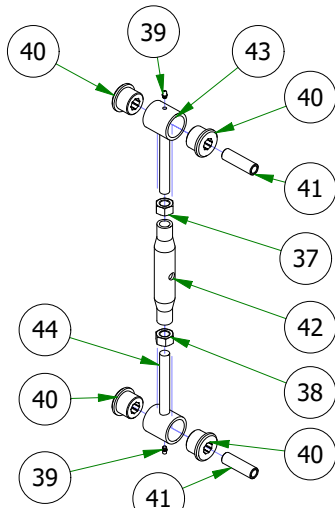

# PARTS SECTION: DECK SUBASSEMBLIES CONT.

048-6000-00 Parts List				210-6016-98 Parts List			
ITEM	QTY	PART NUMBER	DESCRIPTION	ITEM	QTY	PART NUMBER	DESCRIPTION
29	1	013-0019-00	NUT, 5/8-18	45	6	013-8049-00	5/16-18 NYLON INSERT FLANGE LOCKNUT ZINC
30	1	013-0020-00	NUT, 5/8-18LH	46	6	018-8066-00	5/16-18 X 7/8 CARRIAGE BOLT ZINC
31	2	024-0001-00	1/4-28 Grease Fitting	47	2	019-0002-00	5/16 FENDER WASHER (1-1/2 OD) ZINC
32	1	048-6001-00	2018 Maverick Toplink Body	48	2	019-6042-00	.360 ID X .983 OD X .120 THICK FLAT WASHER NYLON
33	1	048-6002-00	2018 Maverick Bushing Retainer Left-Handed	49	1	039-0152-00	2020 36 Stand On Chute Hanger
34	1	048-6003-00	2018 Maverick Bushing Retainer Right-Handed	50	1	039-4891-00	Discharge Chute Bracket 48 MZ (Upper)
35	2	048-6004-00	2018 Maverick Bushing Sleeve	51	1	039-4892-00	2017 MZ Discharge Chute Bracket-Lower
36	4	048-6005-00	2018 Maverick Bushing	52	1	210-6014-00	Rubber Discharge Chute MZ (Component)
048-7000-00 Parts List				210-7000-98 Parts List			
ITEM	QTY	PART NUMBER	DESCRIPTION	ITEM	QTY	PART NUMBER	DESCRIPTION
37	1	013-0007-00	11/16-12 Hex Nut-2015 Toplink	57	7	013-8049-00	5/16-18 NYLON INSERT FLANGE LOCKNUT ZINC
38	1	013-0008-00	11/16-12 Lefthand Hex Nut-Topl	58	5	018-4703-00	5/16-18 X 1-1/4 CARRIAGE BOLT ZINC
39	2	024-6034-00	1/4" Press in Grease Fitting	59	2	018-8066-00	5/16-18 X 7/8 CARRIAGE BOLT ZINC
40	4	032-2000-00	Polyurethane Bushing	60	2	019-6042-00	.360 ID X .983 OD X .120 THICK FLAT WASHER NYLON
41	2	032-2001-00	Sleeve	61	1	039-4893-00	2019 Upper Chute Bracket
42	1	048-7020-00	2015 Outlaw Toplink Body	62	1	039-4894-00	2019 Lower Chute Bracket
43	1	048-7021-00	2015 Outlaw Toplink RH End	63	1	206-6018-00	2019 Chute Hanger
44	1	048-7022-00	2015 Outlaw Toplink LH End	64	1	210-6025-00	2019 Belted Chute with Logo

**048-6000-00**  
**2018 Maverick Turnbuckle (Top Link)**

**210-6016-98**  
**2020 36 Stand On Discharge Assembly**

**048-7000-00**  
**Turnbuckle**

**210-7000-98**  
**2019 Outlaw Gen2 Chute Assembly**