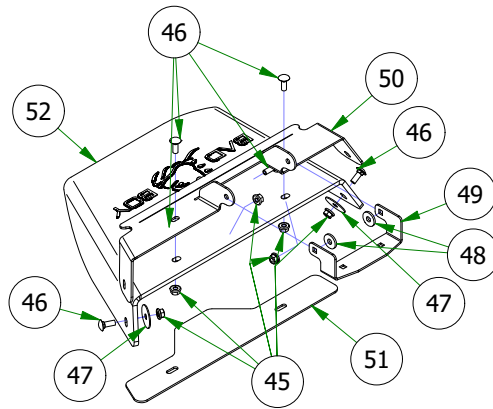

210-6016-98
2020 36 Stand On Discharge Assembly