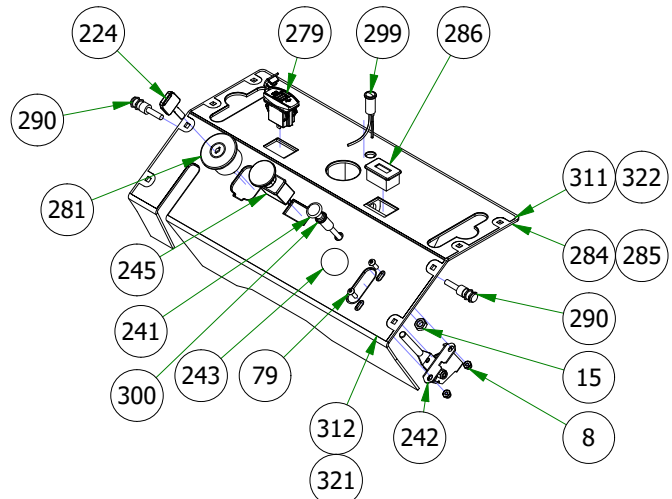

Parts List				Parts List			
ITEM	QTY	PART NUMBER	DESCRIPTION	ITEM	QTY	PART NUMBER	DESCRIPTION
2	2	013-0001-00	8-32 HEX M/S NUT ZINC	204	1	039-0154-00	36" Console Bracket Weldment 2020 Stand On
6	16	013-2050-00	1/4-20 NYL INSERT FLANGE LOCKNUT ZINC	224	1	042-9000-00	Ignition Key
8	4	013-5019-00	10-24 NYLON INSERT LOCKNUT ZINC	234	1	051-2020-01	1/4" Vinyl Tubing, 46" Long
11	1	013-5202-00	3/8-16 NYLON INSERT FLANGE LOCKNUT (GR.F) ZINC	235	1	051-2025-02	3/16" Vinyl Tubing, 55" Long
15	1	013-6051-00	3/8-24 HEX NUT ZINC YELLOW	241	1	054-8017-00	Choke
19	13	013-8049-00	5/16-18 NYLON INSERT FLANGE LOCKNUT ZINC	242	1	055-2012-00	Universal Throttle Head - 2012
23	1	013-9002-00	5/16-18 HEX SERRATED FLANGE NUT HARD/ZINC	243	1	055-2013-00	Throttle Knob
25	3	013-9005-00	5/16-18 NYLON INSERT JAM LOCKNUT ZINC	245	1	056-8058-00	PTO Switch
45	2	018-0024-00	M6-1.0 X 16MM DIN 933 HEX TAP BOLT (CL 8.8) ZINC	252	1	064-3000-00	Brake Cable
53	2	018-0056-00	5/16-18 X 6 CARRIAGE BOLT (GR.5) ZINC	254	1	067-0020-00	Carbon Canister
61	2	018-1080-00	12-24 X 1/2 HEX WASHER UNLSOT F TCS ZINC	256	2	067-8090-03	Hydro Tank Assembly
63	2	018-2006-00	5/16-18 X 1-1/4 HEX C/S (GR.5) ZC	256.3	1	051-0016-00	ZT/Maverick Hydro Tank Hose
76	1	018-5020-00	5/16-18 X 1-1/2 CARRIAGE BOLT ZINC	256.2	1	066-5050-00	Hydraulic Tank Cap
78	1	018-5043-00	3/8-16 X 1-1/4 CARRIAGE BOLT ZINC	256.1	1	067-8090-00	350ml Expansion Tank
79	4	018-5200-00	10-24 X 5/8 BUTTON SOCKET CAP SCREW 18-8 STAINLESS STEEL	256.4	1	072-8065-00	3/8" Hose Clamp
90	2	018-6049-00	3/8-16 X 1 GR 5 Hex Bolts Zinc	256.5	1	072-8066-00	1/2 Hose Clamp
98	10	018-8065-00	5/16-18 X 1 CARRIAGE BOLT (GR.8) ZINC	257	1	068-8051-00	Interstate FAYTX14 Battery
99	2	019-2003-00	.390 ID X .750 OD X .062 THK FLAT WASHER NYLON	258	1	069-0002-00	8507A13 McMaster Carr Plunger
101	1	019-2073-00	.390 ID X 1.12 OD X .125 THK FLAT WASHER NYLON	259	1	069-2013-00	2019 Stand On Brake Handle BLACK
103	2	019-5029-00	3/8 FLAT WASHER USS (1" OD) ZINC	260	2	069-2014-00	2019 Stand On Control Grip
104	2	019-5037-00	3/8 SPLIT LOCKWASHER ZINC	262	1	069-7000-00	Rubber Brake Grip-cZT/ZT 2013
112	12	019-8040-00	1/4-20 X 3/4 CARRIAGE BOLT (GR.5) ZINC	272	1	071-6005-00	2019 Stand On Waterbottle Cage
125	2	024-6034-00	1/4 DRIVE-TYPE STRAIGHT GREASE FITTING ZINC YELLOW)	275	2	072-8070-00	3/16 Vinyl Clamp
131	2	025-2001-00	ACS Spacer 3/4x3/8x1/4	276	2	072-8073-00	3/16" Vinyl Hose Clamp
147	1	026-0098-00	Battery Hold Down Plate - Revolt	278	2	077-1000-00	Magnet-Steering Arm-Stand ON
148	1	026-0157-00	2020 36" Hydrotank Carrier Plate 2020 36" Stand On	279	1	077-2076-00	USB Port
165	1	031-0026-00	Revolt Front Control Arm Stop Weldment BLACK	280	1	077-8073-00	Safety Switch
166	1	031-0027-00	Revolt Rear Control Arm Stop Weldment BLACK	281	1	077-8076-00	Ignition Switch
167	1	031-0028-00	Revolt RH Drive Arm Actuator Weldment	282	1	079-4106-00	RH Podium Panel
168	1	031-0029-00	Revolt LH Drive Arm Actuator Weldment	283	1	079-4111-00	LH Podium Panel
169	4	031-0032-00	2019 Drive Arm Bushing	284	1	079-4112-00	Podium Front Panel Weldment 2019 Stand On
170	1	031-0033-00	36" Revolt Rear Control Arm Stop Weldment 2020 36" BLACK	285	1	079-4113-00	36" Podium Front Panel Weldment 2020 Stand On
171	1	031-0034-00	36" Front Control Arm Stop Weldment 2020 36" Stand On	286	1	083-4013-00	Tachometer
172	1	031-0037-00	36" RH Drive Arm Actuator Weldment 2020 36 REVOLT BLACK	290	2	086-0015-00	Safety Switch Harness
173	1	031-0038-00	36" Revolt LH Drive Arm Actuator Weldment 2020 36 BLACK	299	1	089-1000-00	Oil Light
174	1	031-0091-00	2019 Stand On Drive Arm Pivot Bar	300	1	089-2000-00	Code Indicator Light
176	1	031-0094-00	2020 36 Stand On Drive Arm Pivot Bar	311	1	091-4017-00	2019 Revolt Control Panel Lower Decal
187	1	034-1025-00	Brake Spring	312	1	091-4018-00	2019 Revolt Control Panel Upper Decal
192	2	035-0006-19	2019 Revolt Push Rod Assembly	321	1	091-4056-00	36" Control Panel (upper) - Revolt
200	1	039-0087-00	Console Bracket Weldment 2019 Stand On	322	1	091-4057-00	36" Control Panel (lower) - Revolt