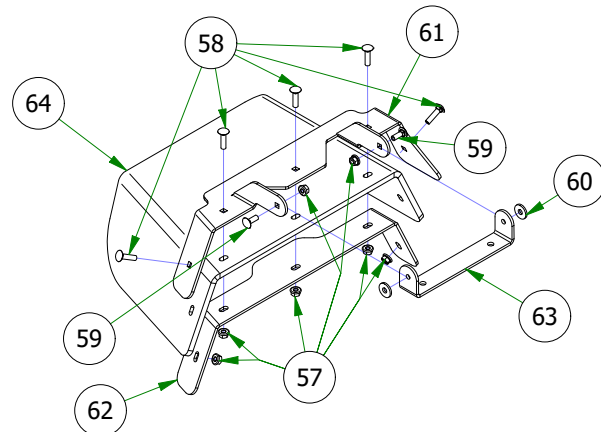

# PARTS SECTION: DECK SUBASSEMBLIES CONT.

048-6000-00 Parts List				210-6016-98 Parts List			
ITEM	QTY	PART NUMBER	DESCRIPTION	ITEM	QTY	PART NUMBER	DESCRIPTION
29	1	013-0019-00	NUT, 5/8-18	45	6	013-8049-00	5/16-18 NYLON INSERT FLANGE LOCKNUT ZINC
30	1	013-0020-00	NUT, 5/8-18LH	46	6	018-8066-00	5/16-18 X 7/8 CARRIAGE BOLT ZINC
31	2	024-0001-00	1/4-28 Grease Fitting	47	2	019-0002-00	5/16 FENDER WASHER (1-1/2 OD) ZINC
32	1	048-6001-00	2018 Maverick Toplink Body	48	2	019-6042-00	.360 ID X .983 OD X .120 THICK FLAT WASHER NYLON
33	1	048-6002-00	2018 Maverick Bushing Retainer Left-Handed	49	1	039-0152-00	2020 36 Stand On Chute Hanger
34	1	048-6003-00	2018 Maverick Bushing Retainer Right-Handed	50	1	039-4891-00	Discharge Chute Bracket 48 MZ (Upper)
35	2	048-6004-00	2018 Maverick Bushing Sleeve	51	1	039-4892-00	2017 MZ Discharge Chute Bracket-Lower
36	4	048-6005-00	2018 Maverick Bushing	52	1	210-6014-00	Rubber Discharge Chute MZ (Component)
048-7000-00 Parts List				210-7000-98 Parts List			
ITEM	QTY	PART NUMBER	DESCRIPTION	ITEM	QTY	PART NUMBER	DESCRIPTION
37	1	013-0007-00	11/16-12 Hex Nut-2015 Toplink	57	7	013-8049-00	5/16-18 NYLON INSERT FLANGE LOCKNUT ZINC
38	1	013-0008-00	11/16-12 Lefthand Hex Nut-Topl	58	5	018-4703-00	5/16-18 X 1-1/4 CARRIAGE BOLT ZINC
39	2	024-6034-00	1/4" Press in Grease Fitting	59	2	018-8066-00	5/16-18 X 7/8 CARRIAGE BOLT ZINC
40	4	032-2000-00	Polyurethane Bushing	60	2	019-6042-00	.360 ID X .983 OD X .120 THICK FLAT WASHER NYLON
41	2	032-2001-00	Sleeve	61	1	039-4893-00	2019 Upper Chute Bracket
42	1	048-7020-00	2015 Outlaw Toplink Body	62	1	039-4894-00	2019 Lower Chute Bracket
43	1	048-7021-00	2015 Outlaw Toplink RH End	63	1	206-6018-00	2019 Chute Hanger
44	1	048-7022-00	2015 Outlaw Toplink LH End	64	1	210-6025-00	2019 Belted Chute with Logo

**048-6000-00**  
**2018 Maverick Turnbuckle (Top Link)**

**210-6016-98**  
**2020 36 Stand On Discharge Assembly**

**048-7000-00**  
**Turnbuckle**

**210-7000-98**  
**2019 Outlaw Gen2 Chute Assembly**