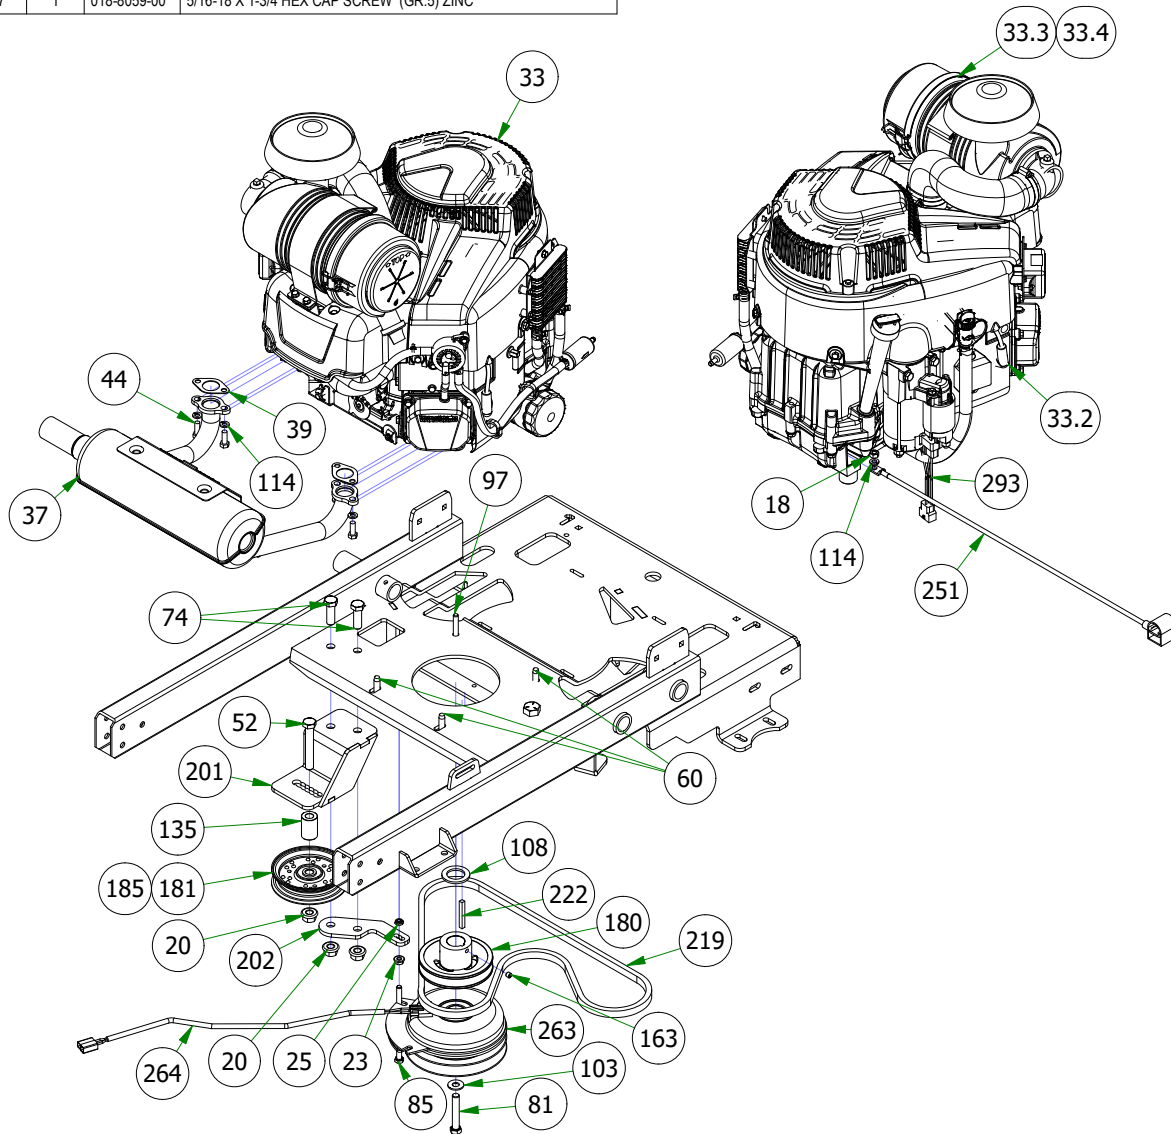

# PARTS SECTION: ENGINE - BRIGGS 28HP VANGUARD

Parts List				Parts List			
ITEM	QTY	PART NUMBER	DESCRIPTION	ITEM	QTY	PART NUMBER	DESCRIPTION
18	1	013-8043-00	5/16-18 HEX NUT ZINC	103	1	019-5029-00	3/8 FLAT WASHER USS (1" OD) ZINC
20	3	013-8050-00	1/2-13 NYLON INSERT FLANGE LOCKNUT ZINC	108	2	019-6029-00	1.140 ID X 1.750 OD X .132 THICK FLAT WASHER PLAIN
23	1	013-9002-00	5/16-18 HEX SERRATED FLANGE NUT HARD/ZINC	114	5	019-8051-00	5/16 SPLIT LOCKWASHER ZINC
25	1	013-9005-00	5/16-18 NYLON INSERT JAM LOCKNUT ZINC	135	1	025-5338-00	.502 ID X .750 OD X 1.500 Long Spacer
33	1	015-0092-00	28HP Briggs Vanguard 810cc	163	1	030-0050-00	5/16-24 X 1/4 SOCKET SET SCREW (CUP PT) PLAIN
33.2	2	015-8000-00	Spark Plug	180	1	033-5035-00	4 3/4 Motor Pulley
33.3	1	063-8019-00	Canister Air Filter- Outer	181	1	033-6001-00	4 3/4 Idler Pulley - ABFI-76
33.4	1	063-8020-00	Canister Air Filter- Inner	185	1	033-7201-25	5-3/4 Idler Pulley
37	1	015-1021-00	Briggs 28 EFI Exhaust Revolt	201	1	039-0089-00	Idler Pulley Bracket Weldment 2019 Stand On
39	2	015-2709-00	Exhaust Gasket	202	1	039-0119-00	2019 Stand On Clutch Stop Bracket
44	4	018-0017-00	Torx Bolt-Exhaust	219	1	041-8052-00	2019 Stand On Pump Belt (Timken# 47-2827)
52	1	018-0050-00	1/2-13 X 3-1/4 HEX CAP SCREW (GR.5) ZINC	222	1	042-5020-00	1/4 X 2 SQ MACHINERY KEY 1018 STL PLAIN
60	3	018-1075-00	3/8-16 X 1-1/8 HEX WASHER UNSLOT SERRATED (TRI-LOB) TRS ZINC YELLOW	251	1	064-0030-00	24 inch Black Cable - MZ/IT
74	2	018-5006-00	1/2-13 X 1-1/2 HEX CAP SCREW (GR.5) ZINC	263	1	070-1000-00	Clutch Assembly
81	1	018-5300-00	7/16-20 X 2-1/2 HEX CAP SCREW (GR.8) ZINC YELLOW	264	1	070-2000-00	Clutch Pigtail
85	1	018-5350-00	5/16-18 X 5-1/2 HEX CAP SCREW (GR.5) ZINC	265	1	070-5220-19	2019 Stand On Frame
97	1	018-8059-00	5/16-18 X 1-3/4 HEX CAP SCREW (GR.5) ZINC	293	1	086-9015-21	2021 28 Briggs EFI Pigtail