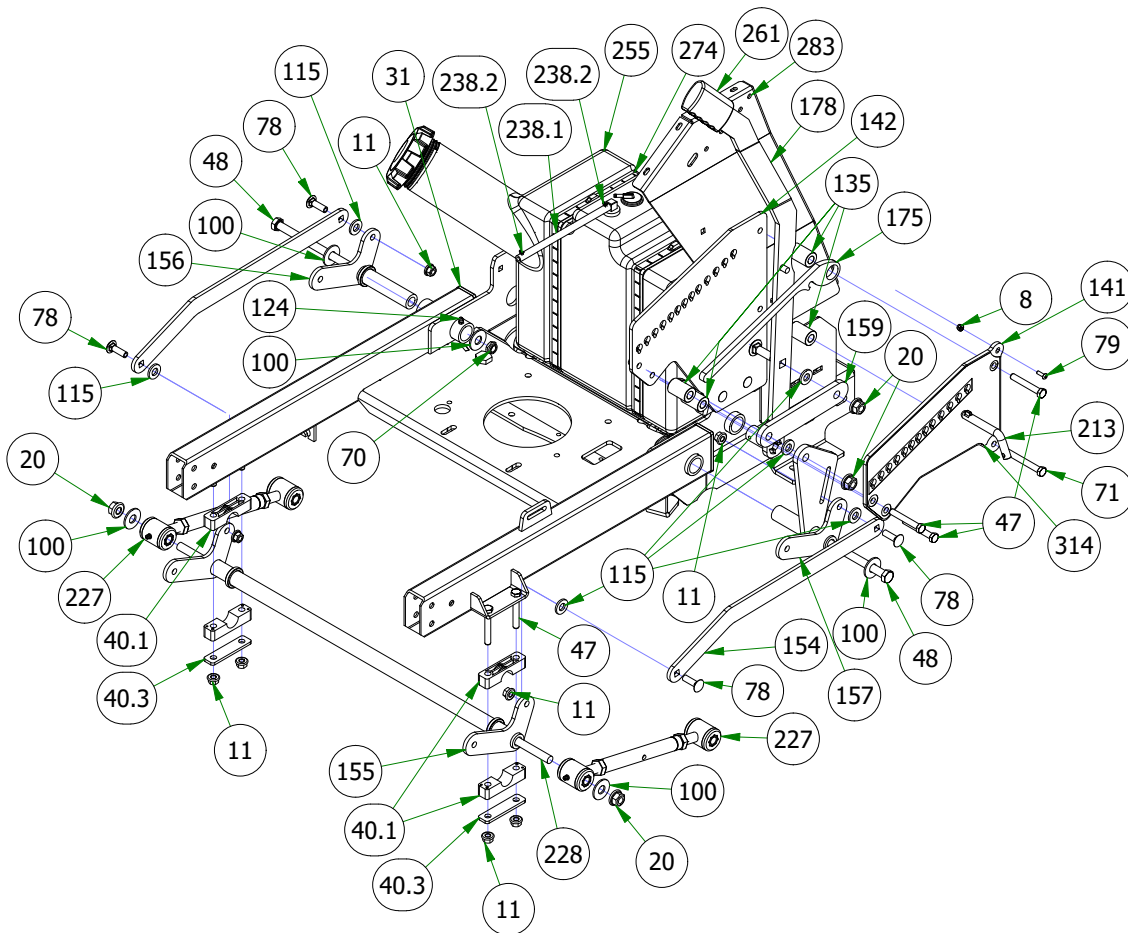

Parts List				Parts List			
ITEM	QTY	PART NUMBER	DESCRIPTION	ITEM	QTY	PART NUMBER	DESCRIPTION
8	1	013-5019-00	10-24 NYLON INSERT LOCKNUT ZINC	135	4	025-5338-00	.502 ID X .750 OD X 1.500 Long Spacer
9	4	013-5041-00	3/8-16 NYLON INSERT LOCKNUT ZINC	141	1	026-0082-00	Outer Adjustment Plate 2019 Stand On
11	8	013-5202-00	3/8-16 NYLON INSERT FLANGE LOCKNUT (GR.F) ZINC	142	1	026-0083-00	Inner Adjustment Plate 2019 Stand On
19	2	013-8049-00	5/16-18 NYLON INSERT FLANGE LOCKNUT ZINC	154	2	028-0033-00	Revolt Actuator Linkage - BLACK
20	4	013-8050-00	1/2-13 NYLON INSERT FLANGE LOCKNUT ZINC	155	1	028-0036-00	Revolt Front Actuator Bar Weldment 2020 36" Black
31	2	014-9003-00	1 1/2 x 3 Frame Plug	156	1	028-0037-00	Revolt Rear Actuator Bar Weldment RH 2020 36" Black
40	2	017-9076-00	Pillow Block Kit	157	1	028-0038-00	Revolt Rear Actuator Bar Weldment LH 2020 36" Black
40.1	2	017-9077-00	Pillow Block MZ	159	1	028-5001-00	Lever Secondary Linkage Revolt Black
40.3	1	017-9079-00	Pillow Block Strap	175	1	031-0093-00	2019 Stand On Deck Lever Lock
42	1	018-0008-00	1/2-13 X 1-1/2 CARRIAGE BOLT (GR.5) ZINC	178	1	031-7148-00	2020 36" Stand On Deck Lift Lever Welded Assembly
47	7	018-0028-00	3/8-16 X 2-1/2 HEX CAP SCREW (GR.5) ZINC	213	1	040-4001-00	Height Adj Pin
48	2	018-0038-00	1/2-13 X 6 1/2 HEX CAP SCREW (GR.5) ZINC	227	2	048-6000-00	2018 Maverick Turnbuckle (Top Link)
59	1	018-0102-00	1/2-13 x 1 3/4" GR5 Hex Bolt	228	1	048-6058-00	2020 36 Stand On Turnbuckle Rod
70	2	018-4010-00	1/2-13 NYLON INSERT JAM LOCKNUT ZINC	238	1	051-8067-08	Revolt Fuel Line Assembly
71	1	018-4700-00	3/8-16 X 3 HEX CAP SCREW (GR.5) ZINC	238.1	0.667 ft	051-8067-00	1/4 Fuel Line
73	2	018-4703-00	5/16-18 X 1-1/4 CARRIAGE BOLT ZINC	238.2	2	072-8069-00	1/4 Fuel Hose Clamp
78	4	018-5043-00	3/8-16 X 1-1/4 CARRIAGE BOLT ZINC	255	1	067-0030-00	2019 REVOLT FUEL TANK
79	1	018-5200-00	10-24 X 5/8 BUTTON SOCKET CAP SCREW 18-8 STAINLESS STEEL	261	1	069-4012-00	2019 Stand On Lift Grip
100	6	019-2040-00	1/2 F/W USS (1-3/8" OD) ZINCC	266	1	070-5221-20	2020 36" Stand On Frame
115	6	019-8054-00	.505 ID X 1.000 OD X .125 THICK FLAT WASHER NYLON	274	2	072-0051-00	2019 Stand On Gas Tank Strap
116	1	020-1001-00	Revolt Cotter Pin for 7/8" to 1" shank	314	1	091-4020-22	2022 Revolt Deck Height Decal
124	3	024-3050-00	1/4 DRIVE-TYPE STRAIGHT GREASE FITTING (NO BALL) ZINC YELLOW	283	1	079-4111-00	LH Podium Panel