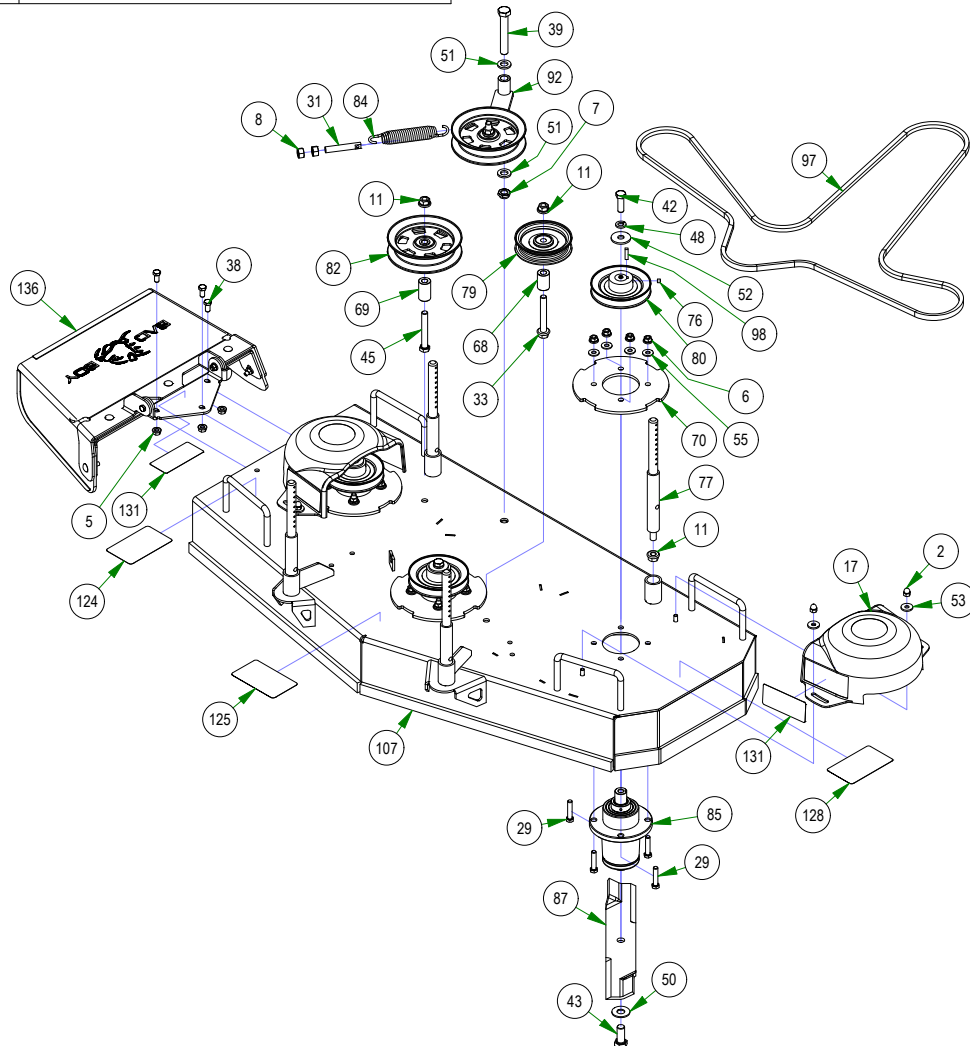

Parts List				Parts List			
ITEM	QTY	PART NUMBER	DESCRIPTION	ITEM	QTY	PART NUMBER	DESCRIPTION
2	4	013-0004-00	5/16-18 ACORN NUT HIGH-CROWN ZC	68	1	025-5338-00	.502 ID X .750 OD X 1.500 Long Spacer
5	3	013-5201-00	3/8-16 HEX SERRATED FLANGE NUT HARD/ZINC	69	1	025-5339-00	1 3/4" Pulley Spacer
6	12	013-5202-00	3/8-16 NYLON INSERT FLANGE LOCKNUT (GR.F) ZINC	70	3	026-0025-00	Deck Spindle Support Plate
7	1	013-5301-00	5/8-11 NYLON INSERT JAM LOCKNUT ZINC	76	3	030-0050-00	5/16-24 X 1/4 SOCKET SET SCREW (CUP PT) PLAIN
8	2	013-7018-00	1/2-13 HEX NUT ZINC	77	4	031-0023-00	2017 Walk Behind Deck Hanger
11	6	013-8050-00	1/2-13 NYLON INSERT FLANGE LOCKNUT ZINC	79	1	033-6001-00	4 3/4" Idler Pulley
17	2	014-4000-00	Pulley Cover	80	3	033-6003-00	5" Spindle Deck Pulley
29	12	018-0075-00	3/8-16 X 1-3/4 HEX C/S (GR.5) ZC	82	1	033-7201-25	5-3/4 Idler Pulley
31	1	018-2004-50	All Thread	84	1	034-2020-00	Deck Idler Spring
33	1	018-2018-00	1/2-13 X 3-1/2 HEX FLANGE BOLT (GR.8) ZINC	85	3	037-6015-50	Spindle Assembly
38	3	018-5250-00	3/8-16 X 3/4 HEX CAP SCREW (GR.5) ZINC	87	3	038-5350-00	48" ZT/Mav/Compact Outlaw Blade with Fusion
39	1	018-5311-00	5/8-11 X 4 HEX CAP SCREW (GR.8) ZINC YELLOW	92	1	039-6945-17	2017 MZ/ZT Deck Idler Assembly
42	3	018-6019-00	1/2-20 X 1-1/2 HEX CAP SCREW (GR.5) ZINC	97	1	041-8055-00	2020 48" Deck Belt
43	3	018-6020-00	5/8-18 X 1-1/2 HEX CAP SCREW (GR.8) ZINC YELLOW	98	3	042-6030-00	1/4 X 1 SQ MACHINERY KEY 1018 STL PLN
45	1	018-6054-00	1/2-13 X 3-1/2 HEX CAP SCREW (GR.5) ZINC	107	1	060-3648-00	2020 48in Walk Deck - Weldment - Painted
48	3	019-5007-00	1/2 SPLIT LOCKWASHER (GR.8) ZINC/YELLOW	124	1	091-0023-00	36" Deck Height Adjustment Decal
50	3	019-5038-00	5/8 USS FLAT WASHER (1-3/4" OD) GR.8 ZINC YELLOW	125	1	091-0393-00	2017 MZ Magnum 48"/42" Deck Route Decal
51	2	019-6017-00	.635 ID X 1.120 OD X .140 THICK FLAT WASHER NYLON	128	1	091-0903-18	2018 48" Deck Decal
52	3	019-6020-00	1/2 BELLEVILLE WASHER (1-5/8 OD X .140 THK) ZINC	131	3	091-3012-00	Danger Decal-Spindle/Discharge
53	4	019-6050-00	.360 ID X .983 OD X .120 THICK FLAT WASHER NYLON BLACK	136	1	210-6005-48	ZT Chute Assembly
55	12	019-8044-00	5/16 USS FLAT WASHER (7/8 OD) ZINC