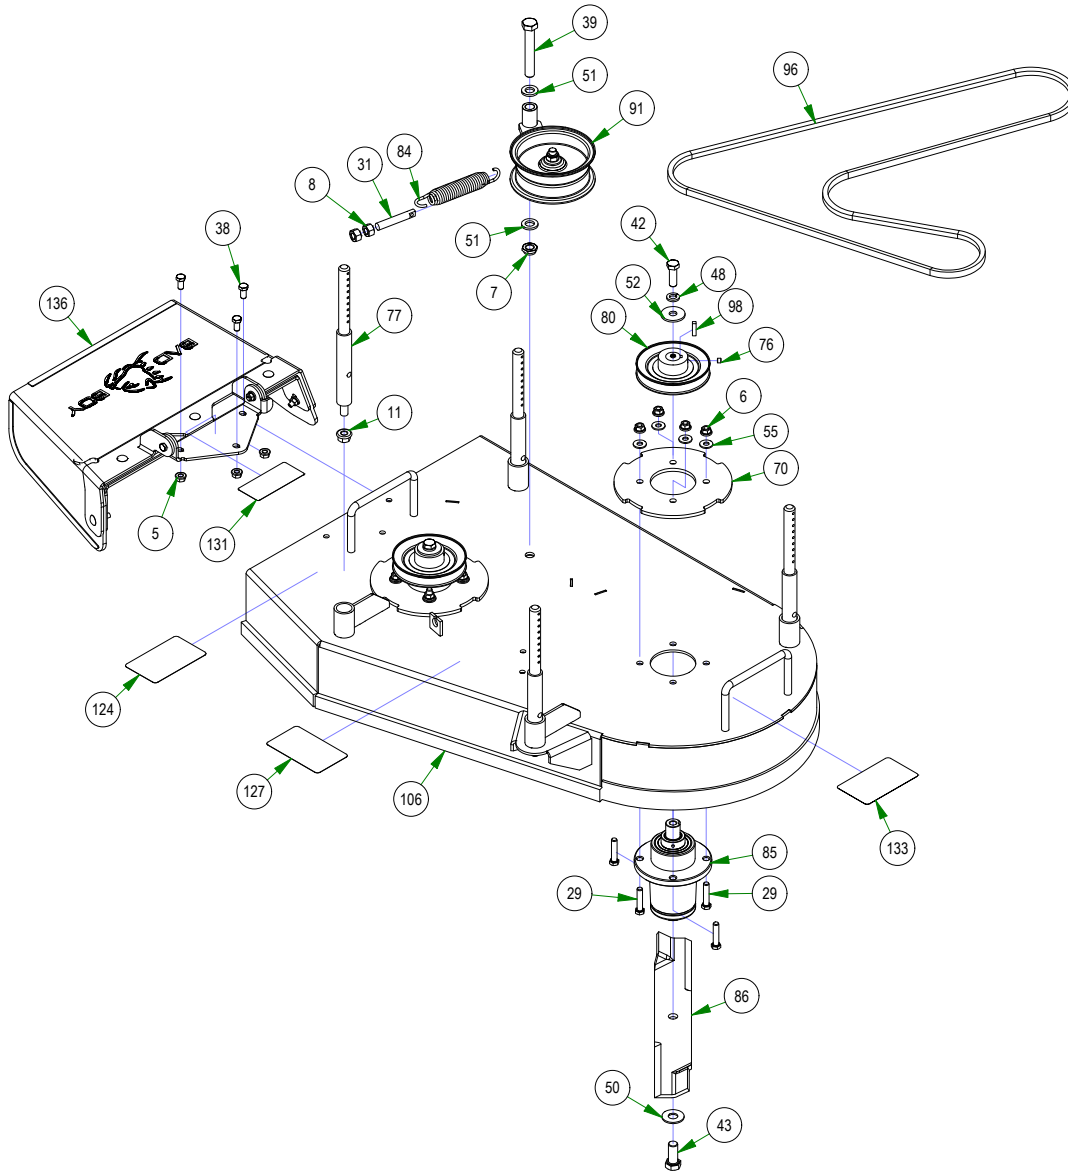

22

BAD BOY
MOWERS

PARTS MANUAL

WALK-BEHIND MODEL

For additional information, please see us at
www.badboymowers.com

BAD BOY MOWERS

PARTS SECTION: 36" DECK

Parts List				Parts List			
ITEM	QTY	PART NUMBER	DESCRIPTION	ITEM	QTY	PART NUMBER	DESCRIPTION
5	3	013-5201-00	3/8-16 HEX SERRATED FLANGE NUT HARD/ZINC	70	2	026-0025-00	Deck Spindle Support Plate
6	8	013-5202-00	3/8-16 NYLON INSERT FLANGE LOCKNUT (GR.F) ZINC	76	2	030-0050-00	5/16-24 X 1/4 SOCKET SET SCREW (CUP PT) PLAIN
7	1	013-5301-00	5/8-11 NYLON INSERT JAM LOCKNUT ZINC	77	4	031-0023-00	2017 Walk Behind Deck Hanger
8	2	013-7018-00	1/2-13 HEX NUT ZINC	80	2	033-6003-00	5" Spindle Deck Pulley
11	4	013-8050-00	1/2-13 NYLON INSERT FLANGE LOCKNUT ZINC	84	1	034-2020-00	Deck Idler Spring
29	8	018-0075-00	3/8-16 X 1-3/4 HEX C/S (GR.5) ZC	85	2	037-6015-50	Spindle Assembly
31	1	018-2004-50	All Thread	86	2	038-0001-00	54" Fusion Blade for ZT/Mav/Outlaw/Revolt
38	3	018-5250-00	3/8-16 X 3/4 HEX CAP SCREW (GR.5) ZINC	91	1	039-6945-10	Deck Idler Assembly 36" Walk Behind
39	1	018-5311-00	5/8-11 X 4 HEX CAP SCREW (GR.8) ZINC YELLOW	96	1	041-8054-00	2020 Walk-Behind 36 Deck Belt
42	2	018-6019-00	1/2-20 X 1-1/2 HEX CAP SCREW (GR.5) ZINC	98	2	042-6030-00	1/4 X 1 SQ MACHINERY KEY 1018 STL PLN
43	2	018-6020-00	5/8-18 X 1-1/2 HEX CAP SCREW (GR.8) ZINC YELLOW	106	1	060-3600-00	36" Walker Deck Weldment
48	2	019-5007-00	1/2 SPLIT LOCKWASHER (GR.8) ZINC/YELLOW	124	1	091-0023-00	36" Deck Height Adjustment Decal
50	2	019-5038-00	5/8 USS FLAT WASHER (1-3/4" OD) GR.8 ZINC YELLOW	127	1	091-0418-00	2017 Walk Behind 36" Deck Belt Route
51	2	019-6017-00	.635 ID X 1.120 OD X .140 THICK FLAT WASHER NYLON	131	1	091-3012-00	Danger Decal-Spindle/Discharge
52	2	019-6020-00	1/2 BELLEVILLE WASHER (1-5/8 OD X .140 THK) ZINC	133	1	091-3601-18	2018 36" Deck Decal
55	8	019-8044-00	5/16 USS FLAT WASHER (7/8 OD) ZINC	136	1	210-6005-48	ZT Chute Assembly