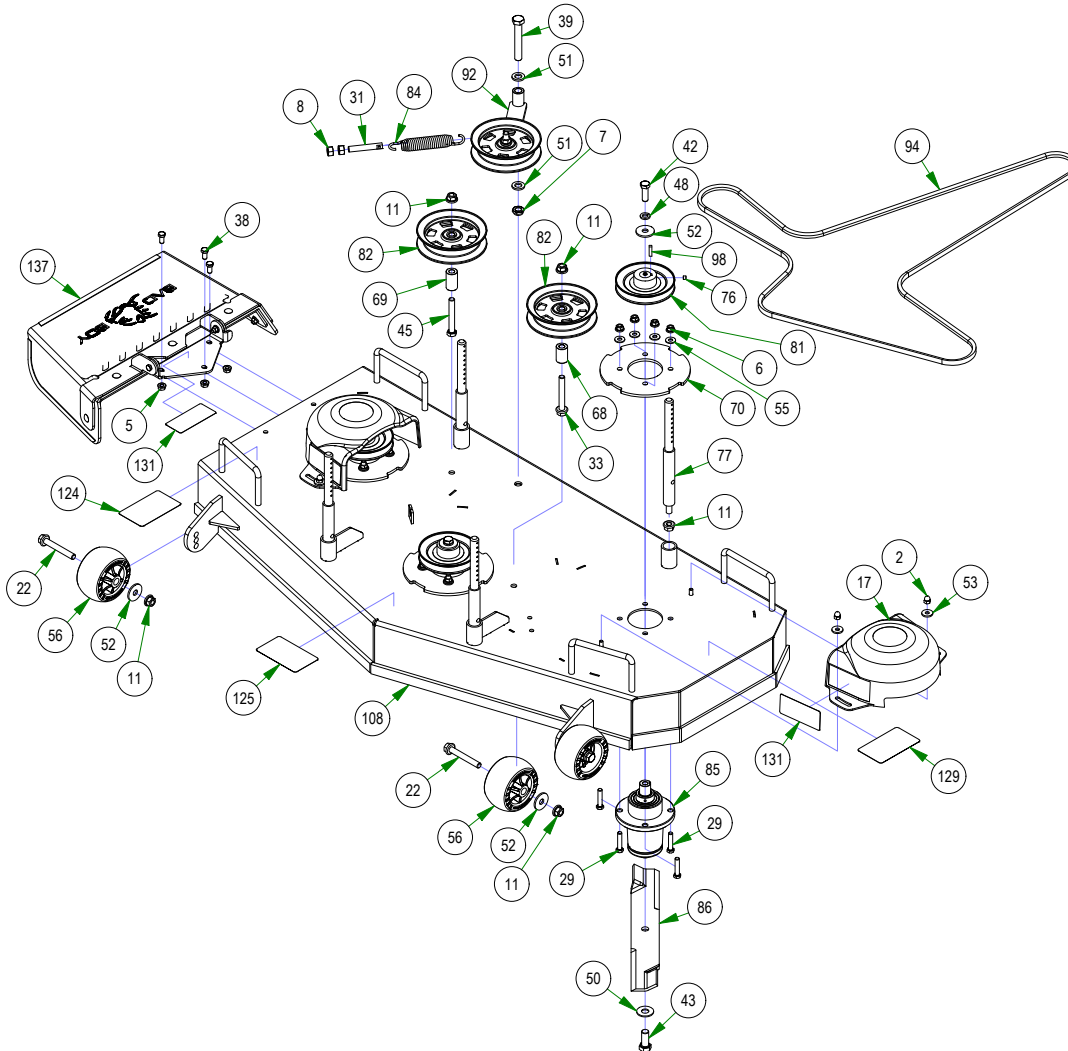

Parts List				Parts List			
ITEM	QTY	PART NUMBER	DESCRIPTION	ITEM	QTY	PART NUMBER	DESCRIPTION
2	4	013-0004-00	5/16-18 ACORN NUT HIGH-CROWN ZC	55	12	019-8044-00	5/16 USS FLAT WASHER (7/8 OD) ZINC
5	3	013-5201-00	3/8-16 HEX SERRATED FLANGE NUT HARD/ZINC	56	4	022-1000-00	Deck Wheel
6	12	013-5202-00	3/8-16 NYLON INSERT FLANGE LOCKNUT (GR.F) ZINC	68	1	025-5338-00	.502 ID X .750 OD X 1.500 Long Spacer
7	1	013-5301-00	5/8-11 NYLON INSERT JAM LOCKNUT ZINC	69	1	025-5339-00	1 3/4" Pulley Spacer
8	2	013-7018-00	1/2-13 HEX NUT ZINC	70	3	026-0025-00	Deck Spindle Support Plate
11	10	013-8050-00	1/2-13 NYLON INSERT FLANGE LOCKNUT ZINC	76	3	030-0050-00	5/16-24 X 1/4 SOCKET SET SCREW (CUP PT) PLAIN
17	2	014-4000-00	Pulley Cover	77	4	031-0023-00	2017 Walk Behind Deck Hanger
22	4	018-0010-00	1/2-13 X 90MM HEX FLANGE BOLT W/SHOULDER (GR.8) ZINC	81	3	033-6006-00	5.25" Deck Spindle Pulley
29	12	018-0075-00	3/8-16 X 1-3/4 HEX C/S (GR.5) ZC	82	2	033-7201-25	5-3/4 Idler Pulley
31	1	018-2004-50	All Thread	84	1	034-2020-00	Deck Idler Spring
33	1	018-2018-00	1/2-13 X 3-1/2 HEX FLANGE BOLT (GR.8) ZINC	85	3	037-6015-50	Spindle Assembly
38	3	018-5250-00	3/8-16 X 3/4 HEX CAP SCREW (GR.5) ZINC	86	3	038-0001-00	54" Fusion Blade for ZT/Mav/Outlaw/Revolt
39	1	018-5311-00	5/8-11 X 4 HEX CAP SCREW (GR.8) ZINC YELLOW	92	1	039-6945-17	2017 MZ/ZT Deck Idler Assembly
42	3	018-6019-00	1/2-20 X 1-1/2 HEX CAP SCREW (GR.5) ZINC	94	1	041-6027-00	B128 Deck Belt
43	3	018-6020-00	5/8-18 X 1-1/2 HEX CAP SCREW (GR.8) ZINC YELLOW	98	3	042-6030-00	1/4 X 1 SQ MACHINERY KEY 1018 STL PLN
45	1	018-6054-00	1/2-13 X 3-1/2 HEX CAP SCREW (GR.5) ZINC	108	1	060-5420-00	2020 54" Walk Behind Deck
48	3	019-5007-00	1/2 SPLIT LOCKWASHER (GR.8) ZINC/YELLOW	124	1	091-0023-00	36" Deck Height Adjustment Decal
50	3	019-5038-00	5/8 USS FLAT WASHER (1-3/4" OD) GR.8 ZINC YELLOW	125	1	091-0393-00	2017 MZ Magnum 48"/42" Deck Route Decal
51	2	019-6017-00	.635 ID X 1.120 OD X .140 THICK FLAT WASHER NYLON	129	1	091-0904-18	2018 54" Deck Decal
52	7	019-6020-00	1/2 BELLEVILLE WASHER (1-5/8 OD X .140 THK) ZINC	131	3	091-3012-00	Danger Decal-Spindle/Discharge
53	4	019-6050-00	.360 ID X .983 OD X .120 THICK FLAT WASHER NYLON BLACK	137	1	210-6005-98	Discharge Chute Assembly