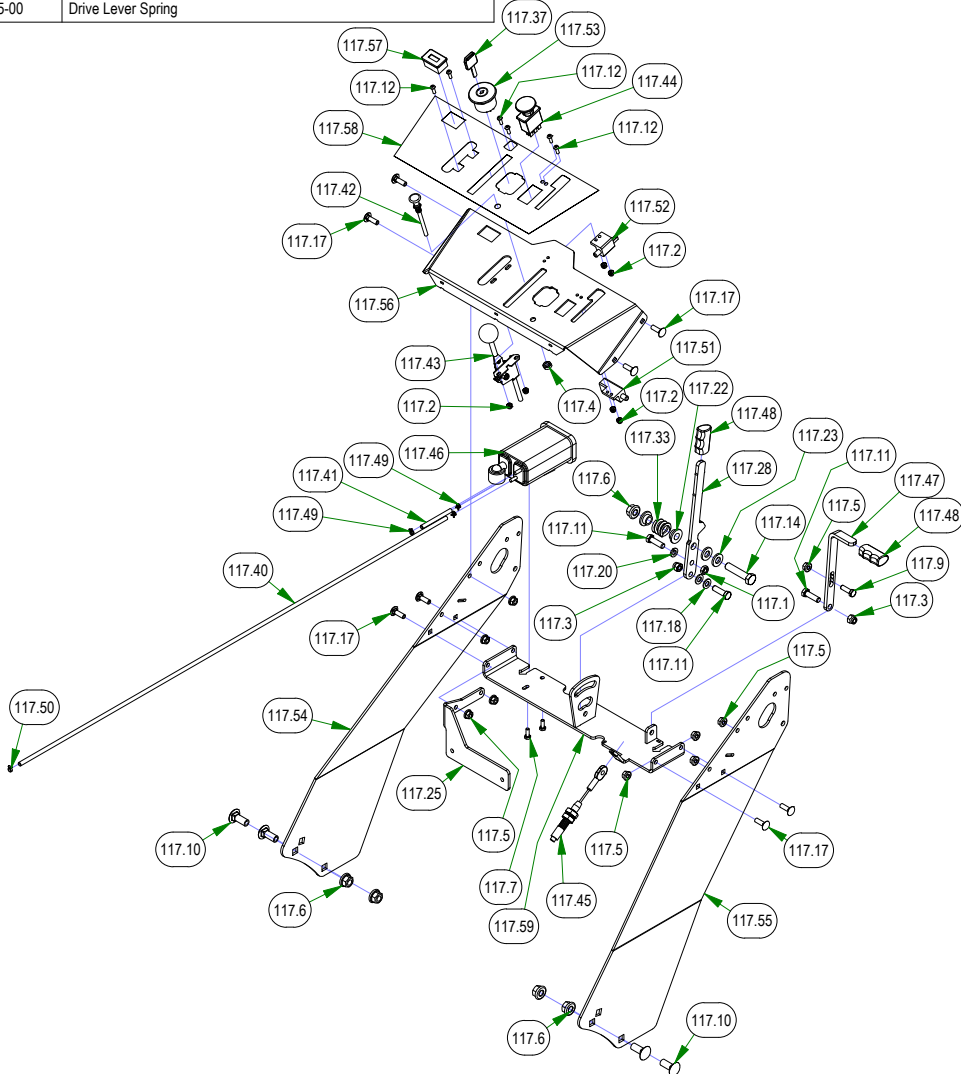

Parts List				Parts List			
ITEM	QTY	PART NUMBER	DESCRIPTION	ITEM	QTY	PART NUMBER	DESCRIPTION
117	1	079-0036-22	2017 Walk Behind Podium Assembly	117.37	1	042-9000-00	Ignition Key
117.1	1	013-0012-00	3/8-16 HEX JAM 2-WAY REVERSIBLE CENTER LOCKNUT ZINC	117.40	1	051-2023-02	3/16" Vinyl Tubing, 44"
117.2	6	013-5019-00	10-24 NYLON INSERT LOCKNUT ZINC	117.41	1	051-2027-00	3/16" Clear Vinyl Tubing
117.3	2	013-5041-00	3/8-16 NYLON INSERT LOCKNUT ZINC	117.42	1	054-8017-00	Choke
117.4	1	013-6051-00	3/8-24 HEX NUT ZINC YELLOW	117.43	1	055-8020-00	Throttle Lever Assembly
117.5	9	013-8049-00	5/16-18 NYLON INSERT FLANGE LOCKNUT ZINC	117.44	1	056-8058-00	PTO Switch
117.6	5	013-8050-00	1/2-13 NYLON INSERT FLANGE LOCKNUT ZINC	117.45	1	064-3000-00	Brake Cable
117.7	2	018-0024-00	M6-1.0 X 16MM DIN 933 HEX TAP BOLT (CL 8.8) ZINC	117.46	1	067-0015-00	Carbon Canister for Magnum/MZ
117.9	1	018-2007-00	5/16-18 X 1 HEX CAP SCREW (GR.5) ZINC	117.47	1	069-2020-00	Walk Brake Handle
117.10	4	018-3003-00	1/2-13 X 1-1/4 CARRIAGE BOLT ZINC	117.48	2	069-7000-00	Rubber Brake Grip-cZT/ZT 2013
117.11	3	018-5040-00	3/8-16 X 1-1/4 HEX CAP SCREW (GR.5) ZINC	117.49	3	072-0002-00	8.6mm Hose Clamp
117.12	6	018-5200-00	10-24 X 5/8 BUTTON SOCKET CAP SCREW 18-8 STAINLESS STEEL	117.50	1	072-8073-00	3/16" Vinyl Hose Clamp
117.14	1	018-6037-00	1/2-13 X 2-1/4 HEX CAP SCREW (GR.5) ZINC	117.51	1	077-0001-00	Brake switch 4 prong
117.17	8	018-8065-00	5/16-18 X 1 CARRIAGE BOLT (GR.8) ZINC	117.52	1	077-0002-00	safety Switch
117.18	4	019-2003-00	.390 ID X .750 OD X .062 THK FLAT WASHER NYLON	117.53	1	077-8076-00	Ignition Switch
117.20	1	019-5037-00	3/8 SPLIT LOCKWASHER ZINC	117.54	1	079-0032-00	2022 Walk Behind Side Panel - Right
117.22	2	019-8027-00	.525 ID SHOULDER WASHER NYLON	117.55	1	079-0033-00	2022 Walk Behind Side Panel - Left
117.23	2	019-8054-00	.505 ID X 1.000 OD X .125 THICK FLAT WASHER NYLON	117.56	1	079-0035-00	2020 Walk Control Panel
117.25	1	026-0227-00	2022 Walk Behind Relay Mount Plate - Painted	117.57	1	083-4013-00	Tachometer
117.28	1	031-0036-00	Walk Behind Speed Control Lever	117.58	1	091-4055-00	2020 Walkbehind Control Panel Decal
117.33	1	034-8025-00	Drive Lever Spring	117.59	1	201-1171-00	2020 Walk Cross Support Weldment