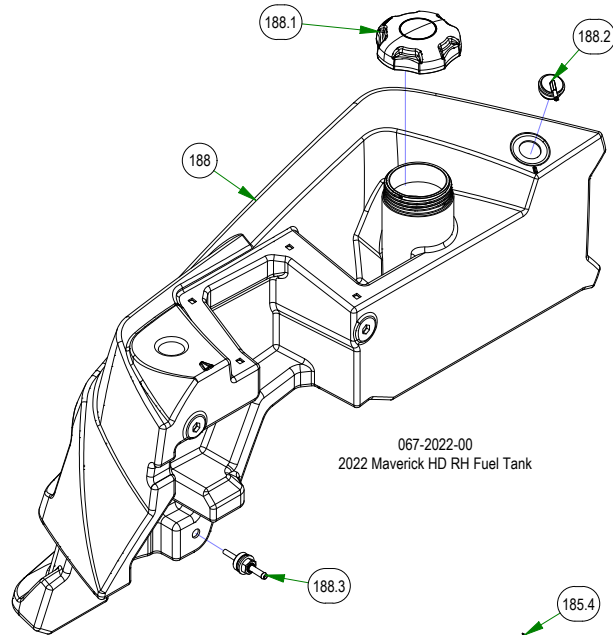

BAD BOY MOWERS

PARTS SECTION: FRAME SUB ASSEMBLIES

PARTS SECTION: FRAME SUB ASSEMBLIES

Parts List				Parts List			
ITEM	QTY	PART NUMBER	DESCRIPTION	ITEM	QTY	PART NUMBER	DESCRIPTION
59	12	018-4703-00	5/16-18 X 1-1/4 CARRIAGE BOLT ZINC	186.4	1	067-0020-00	Carbon Canister
108	4	026-0307-00	2023 4" & 5" Stripping Kit Plate	186.5	2	072-8065-00	3/8 Hose Clamp - CTB-16-STFS
171	1	051-2014-HD	2023 Maverick HD Fuel Line with Shutoff	186.6	4	072-8070-00	3/16 Vinyl Clamp
171.1	5	072-8069-00	1/4 Fuel Hose Clamp	186.7	6.250 ft	051-8072-00	1/4" Vinyl Tubing
171.2	4.833 ft	051-8067-00	4" 1/4 Fuel Line	186.8	1	073-8071-00	3/8-1/4 Nylon Reducer
171.3	1	067-6059-00	3 Way Fuel Shut-Off Valve 1/4x1/4x1/4	186.9	1	072-0002-00	8.6mm Hose Clamp
185	1	067-0020-23	2023 HD Kohler/Kawasaki EPA Canister Assembly	186.10	3	072-8077-00	Roto DW-6.5ST Z3X
185.1	1	073-8068-00	fuel line T	187	1	067-2021-00	2021 Maverick Left Side Tank
185.2	1	051-2025-02	3/16" Vinyl Tubing, 55" Long	187.1	1	066-8083-00	Fuel Cap
185.3	1	067-0020-00	Carbon Canister	187.2	1	067-0011-00	Pick-Up
185.4	4	072-8070-00	3/16 Vinyl Clamp	187.3	1	067-4090-00	Fuel Gauge w/Grommet
185.5	6.250 ft	051-8072-00	1/4" Vinyl Tubing	187.4	1	067-6070-00	Rollover Valve W/Grommet
185.6	1	072-0002-00	8.6mm Hose Clamp	187.5	1	067-6080-00	Pick-Up Grommet
185.7	3	072-8077-00	Roto DW-6.5ST Z3X	188	1	067-2022-00	2022 Maverick HD RH Fuel Tank
186	1	067-0020-64	2023 Maverick HD Honda EPA Canister Assembly	188.1	1	066-8083-00	Fuel Cap
186.1	1	051-2023-02	44" x 3/16" black hose	188.2	1	067-6070-00	Rollover Valve W/Grommet
186.2	1	073-8068-00	fuel line T	188.3	1	067-9902-00	Fuel Pick-up for 067-2022-00
186.3	0.333 ft	051-8065-00	3/8" Black PVC Tubing	202	4	084-5006-00	2023 ZT Stripping Kit Rubber