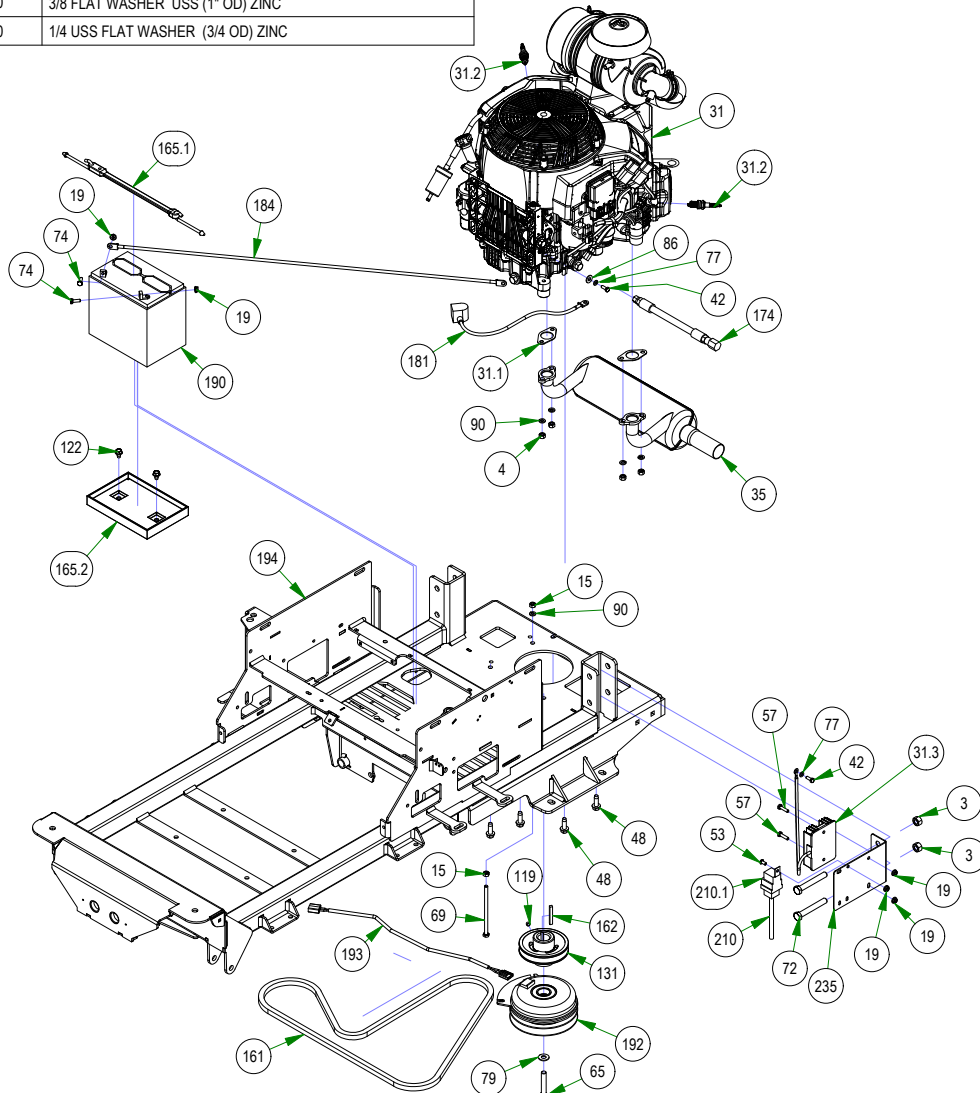

Parts List				Parts List			
ITEM	QTY	PART NUMBER	DESCRIPTION	ITEM	QTY	PART NUMBER	DESCRIPTION
3	2	013-0005-00	1/2-13 HEX 2-WAY REVERSIBLE CENTER LOCKNUT Grade B ZINC	90	5	019-8051-00	5/16 SPLIT LOCKWASHER ZINC
4	4	013-0075-00	M8-1.25 DIN 934 HEX NUT (CL.8) ZINC	119	1	030-0050-00	5/16-24 X 1/4 SOCKET SET SCREW (CUP PT) PLAIN
15	2	013-8043-00	5/16-18 HEX NUT ZINC	122	2	030-7044-00	5/16-18 X 1/2 HWH UNSLOT (F) tcs zinc
19	5	013-9001-00	1/4-20 HEX SERRATED FLANGE NUT HARD/ZINC	131	1	033-5035-00	4 3/4 Motor Pulley
31	1	015-0093-00	Honda GXV700 1 1/8"dia x 3.8"Length Crank Shaft	161	1	041-7400-00	75.8" Pump Belt
31.1	2	015-0077-01	Exhaust Gasket	162	1	042-5020-00	1/4 X 2 SQ MACHINERY KEY 1018 STL PLAIN
31.2	2	015-0091-04	Spark Plug	165	1	043-8930-98	2023 Battery Hold Down Assembly Strap
31.3	1	015-0091-06	Regulator Rectifier for Honda Engine	165.1	1	043-8930-00	2023 Rubber Battery Hold Down Strap
35	1	015-1016-00	2019 Honda Maverick Muffler	165.2	1	043-8931-00	Battery Tray
42	2	018-0024-00	M6-1.0 X 16MM DIN 933 HEX TAP BOLT (CL 8.8) ZINC	174	1	051-5405-00	2019 Honda Oil Drain
48	4	018-1075-00	3/8-16 X 1-1/8 HEX WASHER UNSLOT SERRATED (TRI-LOB) TRS ZINC YELLOW	181	1	064-0030-00	24 inch Black Cable - MZ/ZT
53	1	018-2012-00	1/4-20 X 1/2 BUTTON SOCKET CAP SCREW 18-8 STAINLESS STEEL	184	1	064-8060-00	36" Red Battery Cable
57	2	018-4007-00	1/4-20 X 1 HEX CAP SCREW (GR.5) ZINC	190	1	068-8049-00	SP-35 Battery
65	1	018-5300-21	7/16-20 X 2-1/2 HEX Bolt GR 8 W/ Patch	192	1	070-1000-00	Clutch Assembly
69	1	018-5350-00	5/16-18 X 5-1/2 HEX CAP SCREW (GR.5) ZINC	193	1	070-2000-00	Clutch Pigtail
72	2	018-6054-00	1/2-13 X 3-1/2 HEX CAP SCREW (GR.5) ZINC	194	1	070-2303-00	2023 Maverick Frame - Painted
74	2	018-8052-00	1/4-20 X 3/4 HEX CAP SCREW (GR.5) ZINC	210	1	086-9019-00	Honda Maverick HD Pigtail
77	2	019-4008-00	1/4 SPLIT LOCKWASHER ZINC	210.1	1	086-1200-00	2022 Relay for the 086-9019-00
79	1	019-5029-00	3/8 FLAT WASHER USS (1" OD) ZINC	235	1	201-0020-00	Honda Rectifier Mount
86	1	019-7040-00	1/4 USS FLAT WASHER (3/4 OD) ZINC