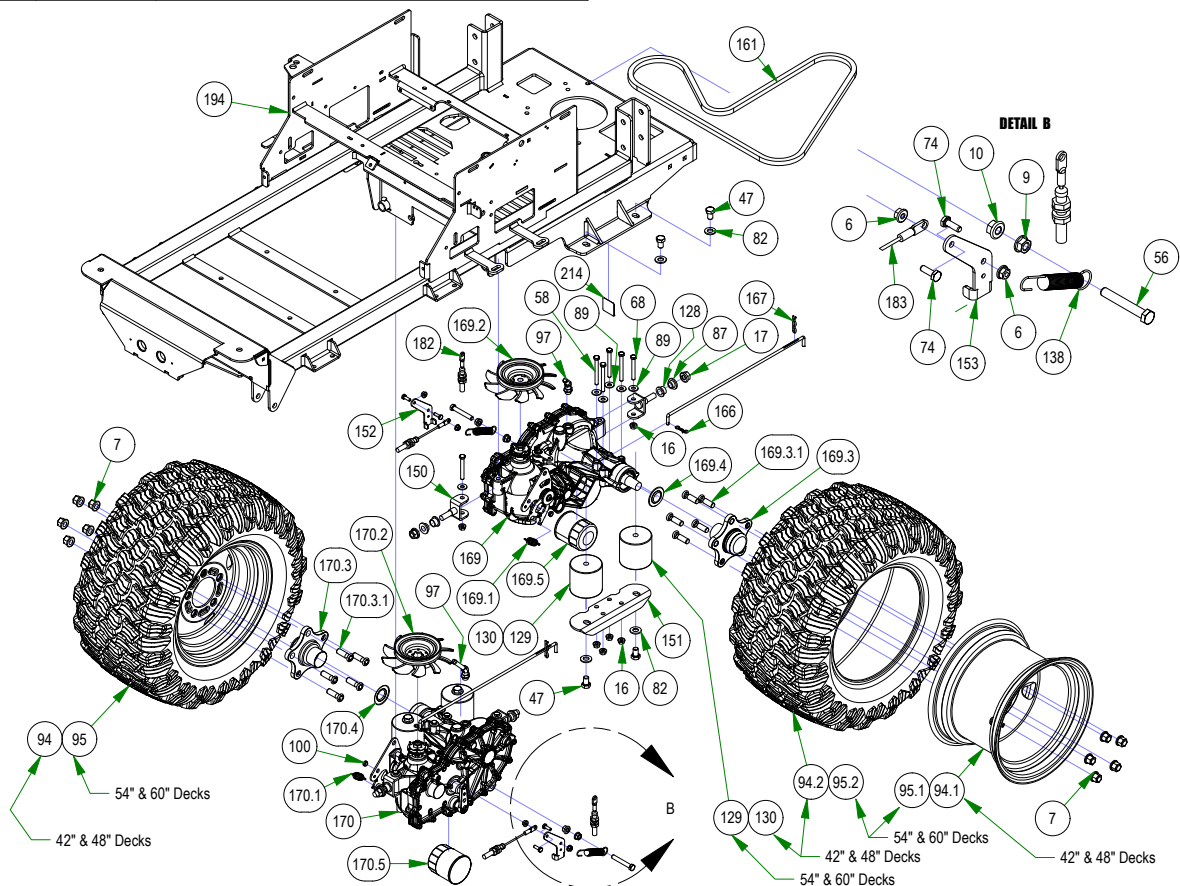

Parts List				Parts List			
ITEM	QTY	PART NUMBER	DESCRIPTION	ITEM	QTY	PART NUMBER	DESCRIPTION
6	4	013-2050-00	1/4-20 NYL INSERT FLANGE LOCKNUT ZINC	138	2	034-1026-00	Brake Return Spring
7	10	013-3000-00	Acorn Lug Nut	150	4	039-0001-00	Maverick Rear Transaxle Pivot Bracket
9	2	013-5201-00	3/8-16 HEX SERRATED FLANGE NUT HARD/ZINC	151	2	039-1306-00	Rear Suspension Transaxle Mount
10	2	013-5202-00	3/8-16 NYLON INSERT FLANGE LOCKNUT (GR.F) ZINC	152	1	039-1320-00	Brake Arm Ext (Left)
16	12	013-8049-00	5/16-18 NYLON INSERT FLANGE LOCKNUT ZINC	153	1	039-1321-00	Brake Arm Ext (Right)
17	4	013-8050-00	1/2-13 NYLON INSERT FLANGE LOCKNUT ZINC	161	1	041-7400-00	75.8" Pump Belt
47	8	018-1055-00	1/2-13 X 3/4 HEX CAP SCREW (GR.5) ZINC	166	2	044-2004-00	Bow Pin
56	2	018-2071-00	3/8-16 X 2-1/2 HEX TAP BOLT (GR.5) ZINC Fully Threaded	167	2	044-2008-00	Neutral Rod Clip
58	8	018-4701-00	5/16-18 X 3 HEX CAP SCREW (GR.5) ZINC	169	1	050-6000-01	Compact Outlaw/Revolt Transaxle Left 3400
63	1	018-5044-00	3/8-16 X 1 CARRIAGE BOLT (GR.5) ZINC	169.1	1	034-9080-00	Gold Transaxle Spring
68	4	018-5344-00	5/16-18 X 2-1/2 HEX CAP SCREW (GR.5) ZINC	169.2	1	050-2072-00	Fan/Pulley Kit for CZT Also for the 050-0075-01
74	4	018-8052-00	1/4-20 X 3/4 HEX CAP SCREW (GR.5) ZINC	169.3	1	050-2077-00	5 Bolt Hub Kit
82	8	019-5702-00	1/2 SAE FLAT WASHER (1-1/16" OD) GR.8 ZINC YELLOW	169.3.1	5	050-2012-00	Transaxle Wheel Studs/ Drum Brake Studs
87	4	019-8027-00	.525 ID SHOULDER WASHER NYLON	169.4	1	050-8011-00	Seal Kit for 3400 Transaxle fits the 050-6000-01 / 050-6001-01
89	12	019-8044-00	5/16 USS FLAT WASHER (7/8 OD) ZINC	169.5	1	063-1050-00	ZT Hydraulic Filter
94	2	022-4040-00	23x9-12 Reaper Turf Tire & Wheel Assembly	170	1	050-6001-01	Compact Outlaw/Revolt Transaxle Right 3400
94.1	1	022-3011-00	12x7" Black Wheel	170.1	1	034-9080-00	Gold Transaxle Spring
94.2	1	022-4035-00	23x9-12 Reaper Turf Tire Only	170.2	1	050-2072-00	Fan/Pulley Kit for CZT Also for the 050-0075-01
95	2	022-4200-00	23x11-12 Reaper Turf Assembly	170.3	1	050-2077-00	5 Bolt Hub Kit
95.1	1	022-4070-00	12x8.5 Black Wheel	170.3.1	5	050-2012-00	Transaxle Wheel Studs/ Drum Brake Studs
95.2	1	022-4195-00	Tire, 23/11x12 Reaper Turf	170.4	1	050-8011-00	Seal Kit for 3400 Transaxle fits the 050-6000-01 / 050-6001-01
97	2	024-1200-00	ZT Fitting, 3/8 x 3/8 45 Degree, 4603-6-6	170.5	1	063-1050-00	ZT Hydraulic Filter
100	2	025-0036-00	Drive Arm Transaxle Spacer	182	1	064-3050-21	2021 Load Balanced Brake Cable 1
115	2	028-0070-00	Neutral Rod	183	1	064-3051-21	2021 Load Balanced Brake Cable 2
128	4	032-5052-00	.627 ID X .753 OD X .500 LGTH X 1.000 FLG OD X .094 FLG THICK FLANGED BEARING OIL-IMPREG BRNZ	194	1	070-2303-00	2023 Maverick Frame - Painted
				214	1	091-0019-00	Patent Decal
129	4	032-9000-00	Vibration Mount-Green Dot				
130	4	032-9002-00	Vibration Mount- Red Dot