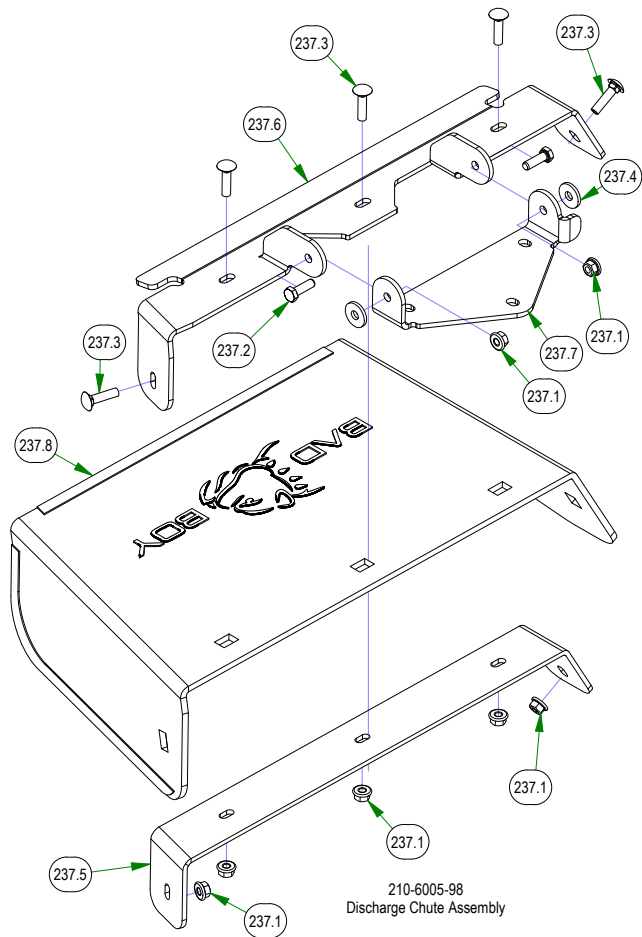

BAD BOY MOWERS

PARTS SECTION: DECK SUB ASSEMBLIES

Parts List				Parts List			
ITEM	QTY	PART NUMBER	DESCRIPTION	ITEM	QTY	PART NUMBER	DESCRIPTION
59	3	018-4703-00	5/16-18 X 1-1/4 CARRIAGE BOLT ZINC	236.8	1	210-6005-00	Rubber Discharge Chute
108	1	026-0307-00	2023 4" & 5" Stripping Kit Plate	237	1	210-6005-98	Discharge Chute Assembly
202	1	084-5006-00	2023 ZT Stripping Kit Rubber	237.1	7	013-8049-00	5/16-18 NYLON INSERT FLANGE LOCKNUT ZINC
236	1	210-6005-48	ZT Chute Assembly	237.2	2	018-2007-00	5/16-18 X 1 HEX CAP SCREW (GR.5) ZINC
236.1	7	013-8049-00	5/16-18 NYLON INSERT FLANGE LOCKNUT ZINC	237.3	5	018-4703-00	5/16-18 X 1-1/4 CARRIAGE BOLT ZINC
236.2	2	018-2007-00	5/16-18 X 1 HEX CAP SCREW (GR.5) ZINC	237.4	2	019-6042-00	.360 ID X .983 OD X .120 THICK FLAT WASHER NYLON
236.3	5	018-4703-00	5/16-18 X 1-1/4 CARRIAGE BOLT ZINC	237.5	1	039-4863-00	60" Discharge Lower Bracket
236.4	2	019-6042-00	.360 ID X .983 OD X .120 THICK FLAT WASHER NYLON	237.6	1	039-4864-00	60" Discharge Chute Upper Hanger
236.5	1	039-4870-00	Discharge Upper Chute Bracket	237.7	1	206-6017-00	Discharge Chute Hanger (deck mounted)
236.6	1	039-4871-00	Discharge Lower Chute Bracket	237.8	1	210-6005-00	Rubber Discharge Chute
236.7	1	206-6017-00	Discharge Chute Hanger (deck mounted)