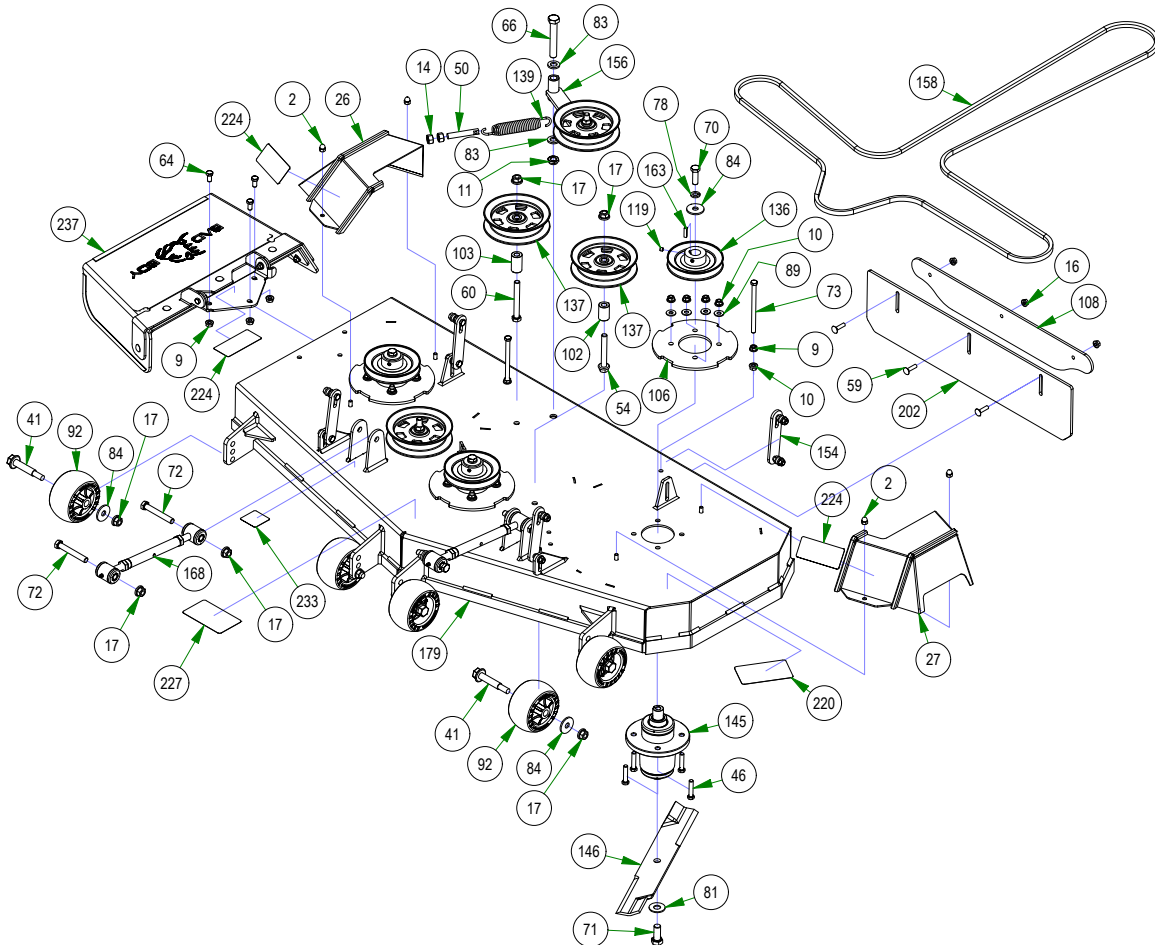

Parts List				Parts List			
ITEM	QTY	PART NUMBER	DESCRIPTION	ITEM	QTY	PART NUMBER	DESCRIPTION
2	4	013-0004-00	5/16-18 ACORN NUT HIGH-CROWN ZC	89	12	019-8044-00	5/16 USS FLAT WASHER (7/8 OD) ZINC
9	5	013-5201-00	3/8-16 HEX SERRATED FLANGE NUT HARD/ZINC	92	6	022-1000-00	Deck Wheel
10	14	013-5202-00	3/8-16 NYLON INSERT FLANGE LOCKNUT (GR.F) ZINC	102	2	025-5338-00	.502 ID X .750 OD X 1.500 Long Spacer
11	1	013-5301-00	5/8-11 NYLON INSERT JAM LOCKNUT ZINC	103	1	025-5339-00	1 3/4" Pulley Spacer
14	2	013-7018-00	1/2-13 HEX NUT ZINC	106	3	026-0025-00	Deck Spindle Support Plate
16	3	013-8049-00	5/16-18 NYLON INSERT FLANGE LOCKNUT ZINC	108	1	026-0307-00	2023 4" & 5" Stripping Kit Plate
17	13	013-8050-00	1/2-13 NYLON INSERT FLANGE LOCKNUT ZINC	119	3	030-0050-00	5/16-24 X 1/4 SOCKET SET SCREW (CUP PT) PLAIN
26	1	014-5020-00	2021 Maverick 54"/60" RH Pulley Cover	136	3	033-6006-00	5.25" Deck Spindle Pulley
27	1	014-5021-00	2021 Maverick 54"/60" LH Pulley Cover	137	3	033-7201-25	5-3/4 Idler Pulley
41	6	018-0010-00	Deck Wheel Bolt	139	1	034-2020-00	Deck Idler Spring
46	12	018-0075-00	3/8-16 X 1-3/4 HEX C/S (GR.5) ZC	145	3	037-4000-00	OUTLAW SPINDLE ASSEMBLY
50	1	018-2004-50	All Thread	146	3	038-0001-00	54" Fusion Blade for ZT/Mav/Outlaw/Revolt
54	2	018-2018-00	1/2-13 X 3-1/2 HEX FLANGE BOLT (GR.8) ZINC	154	4	039-2127-17	Deck Hanger Assembly
59	3	018-4703-00	5/16-18 X 1-1/4 CARRIAGE BOLT ZINC	156	1	039-6945-17	2017 MZ/ZT Deck Idler Assembly
60	1	018-5019-00	1/2-13 X 4 HEX CAP SCREW (GR.8) ZINC YELLOW	158	1	041-1560-00	B155.75 Deck Belt
64	3	018-5250-00	3/8-16 X 3/4 HEX CAP SCREW (GR.5) ZINC	163	3	042-6030-00	1/4 X 1 SQ MACHINERY KEY 1018 STL PLN
66	1	018-5311-00	5/8-11 X 4 HEX CAP SCREW (GR.8) ZINC YELLOW	168	2	048-6000-00	2018 Maverick Turnbuckle (Top Link)
70	3	018-6019-00	1/2-20 X 1-1/2 HEX CAP SCREW (GR.5) ZINC	179	1	060-2314-00	2023 54" x 5" Deck
71	3	018-6020-00	5/8-18 X 1-1/2 HEX CAP SCREW (GR.8) ZINC YELLOW	202	1	084-5006-00	2023 ZT Stripping Kit Rubber
72	4	018-6054-00	1/2-13 X 3-1/2 HEX CAP SCREW (GR.5) ZINC	220	1	091-0904-18	2018 54" Deck Decal
73	2	018-7060-00	3/8-16 X 5-1/2 HEX CAP SCREW (GR.5) ZINC	224	3	091-3012-00	Danger Decal-Spindle/Discharge
78	3	019-5007-00	1/2 SPLIT LOCKWASHER (GR.8) ZINC/YELLOW	227	1	091-3309-00	Deck Belt Route Decal
81	3	019-5038-00	5/8 USS FLAT WASHER (1-3/4" OD) GR.8 ZINC YELLOW	233	1	091-8001-00	Deck Impact Patent Decal 9591803
83	2	019-6017-00	.635 ID X 1.120 OD X .140 THICK FLAT WASHER NYLON	237	1	210-6005-98	Discharge Chute Assembly
84	9	019-6020-00	1/2 BELLEVILLE WASHER (1-5/8 OD X .140 THK) ZINC