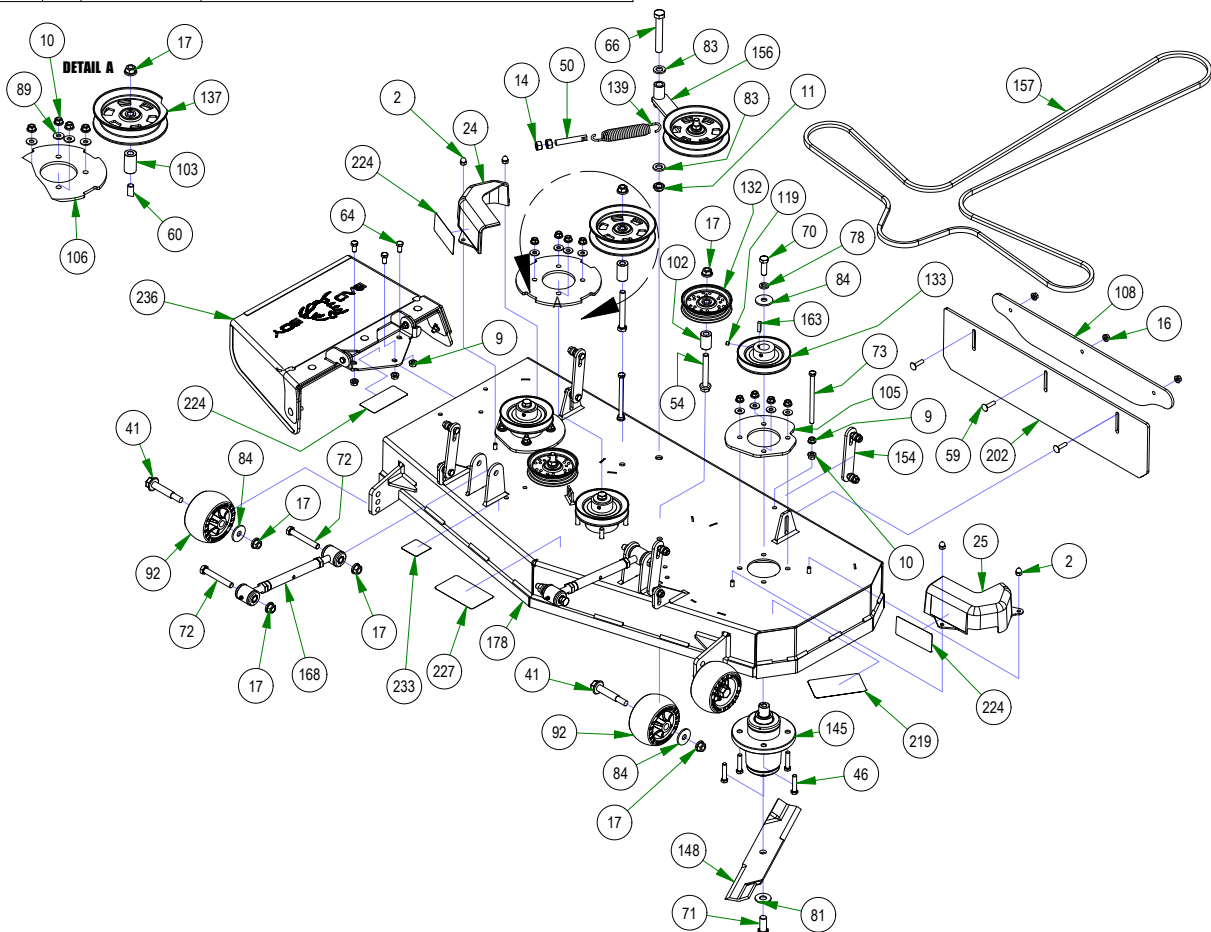

Parts List				Parts List			
ITEM	QTY	PART NUMBER	DESCRIPTION	ITEM	QTY	PART NUMBER	DESCRIPTION
2	4	013-0004-00	5/16-18 ACORN NUT HIGH-CROWN ZC	92	4	022-1000-00	Deck Wheel
9	5	013-5201-00	3/8-16 HEX SERRATED FLANGE NUT HARD/ZINC	102	2	025-5338-00	.502 ID X .750 OD X 1.500 Long Spacer
10	14	013-5202-00	3/8-16 NYLON INSERT FLANGE LOCKNUT (GR.F) ZINC	103	1	025-5339-00	1 3/4" Pulley Spacer
11	1	013-5301-00	5/8-11 NYLON INSERT JAM LOCKNUT ZINC	105	2	026-0024-00	42&48 Deck Spindle Support Plate
14	2	013-7018-00	1/2-13 HEX NUT ZINC	106	1	026-0025-00	Deck Spindle Support Plate
16	3	013-8049-00	5/16-18 NYLON INSERT FLANGE LOCKNUT ZINC	108	1	026-0307-00	2023 4" & 5" Stripping Kit Plate
17	11	013-8050-00	1/2-13 NYLON INSERT FLANGE LOCKNUT ZINC	119	3	030-0050-00	5/16-24 X 1/4 SOCKET SET SCREW (CUP PT) PLAIN
24	1	014-4025-00	pulley cover chute side	132	2	033-6001-00	4 3/4 Idler Pulley - ABFI-76
25	1	014-4026-00	pulley cover non-chute side	133	3	033-6003-00	5" Spindle Deck Pulley
41	4	018-0010-00	Deck Wheel Bolt	137	1	033-7201-25	5-3/4 Idler Pulley
46	12	018-0075-00	3/8-16 X 1-3/4 HEX C/S (GR.5) ZC	139	1	034-2020-00	Deck Idler Spring
50	1	018-2004-50	All Thread	145	3	037-4000-00	OUTLAW SPINDLE ASSEMBLY
54	2	018-2018-00	1/2-13 X 3-1/2 HEX FLANGE BOLT (GR.8) ZINC	148	3	038-5350-00	48" ZT/Mav/Compact Outlaw Blade with Fusion
59	3	018-4703-00	5/16-18 X 1-1/4 CARRIAGE BOLT ZINC	154	4	039-2127-17	Deck Hanger Assembly
60	1	018-5019-00	1/2-13 X 4 HEX CAP SCREW (GR.8) ZINC YELLOW	156	1	039-6945-17	2017 MZ/ZT Deck Idler Assembly
64	3	018-5250-00	3/8-16 X 3/4 HEX CAP SCREW (GR.5) ZINC	157	1	041-1470-00	B147 Deck Belt
66	1	018-5311-00	5/8-11 X 4 HEX CAP SCREW (GR.8) ZINC YELLOW	163	3	042-6030-00	1/4 X 1 SQ MACHINERY KEY 1018 STL PLN
70	3	018-6019-00	1/2-20 X 1-1/2 HEX CAP SCREW (GR.5) ZINC	168	2	048-6000-00	2018 Maverick Turnbuckle (Top Link)
71	3	018-6020-00	5/8-18 X 1-1/2 HEX CAP SCREW (GR.8) ZINC YELLOW	178	1	060-2312-00	2023 48" x 5" Deck
72	4	018-6054-00	1/2-13 X 3-1/2 HEX CAP SCREW (GR.5) ZINC	202	1	084-5006-00	2023 ZT Stripping Kit Rubber
73	2	018-7060-00	3/8-16 X 5-1/2 HEX CAP SCREW (GR.5) ZINC	219	1	091-0903-18	2018 48" Deck Decal
78	3	019-5007-00	1/2 SPLIT LOCKWASHER (GR.8) ZINC/YELLOW	224	3	091-3012-00	Danger Decal-Spindle/Discharge
81	3	019-5038-00	5/8 USS FLAT WASHER (1-3/4" OD) GR.8 ZINC YELLOW	227	1	091-3309-00	Deck Belt Route Decal
83	2	019-6017-00	.635 ID X 1.120 OD X .140 THICK FLAT WASHER NYLON	233	1	091-8001-00	Deck Impact Patent Decal 9591803
84	7	019-6020-00	1/2 BELLEVILLE WASHER (1-5/8 OD X .140 THK) ZINC	236	1	210-6005-48	ZT Chute Assembly
89	12	019-8044-00	5/16 USS FLAT WASHER (7/8 OD) ZINC