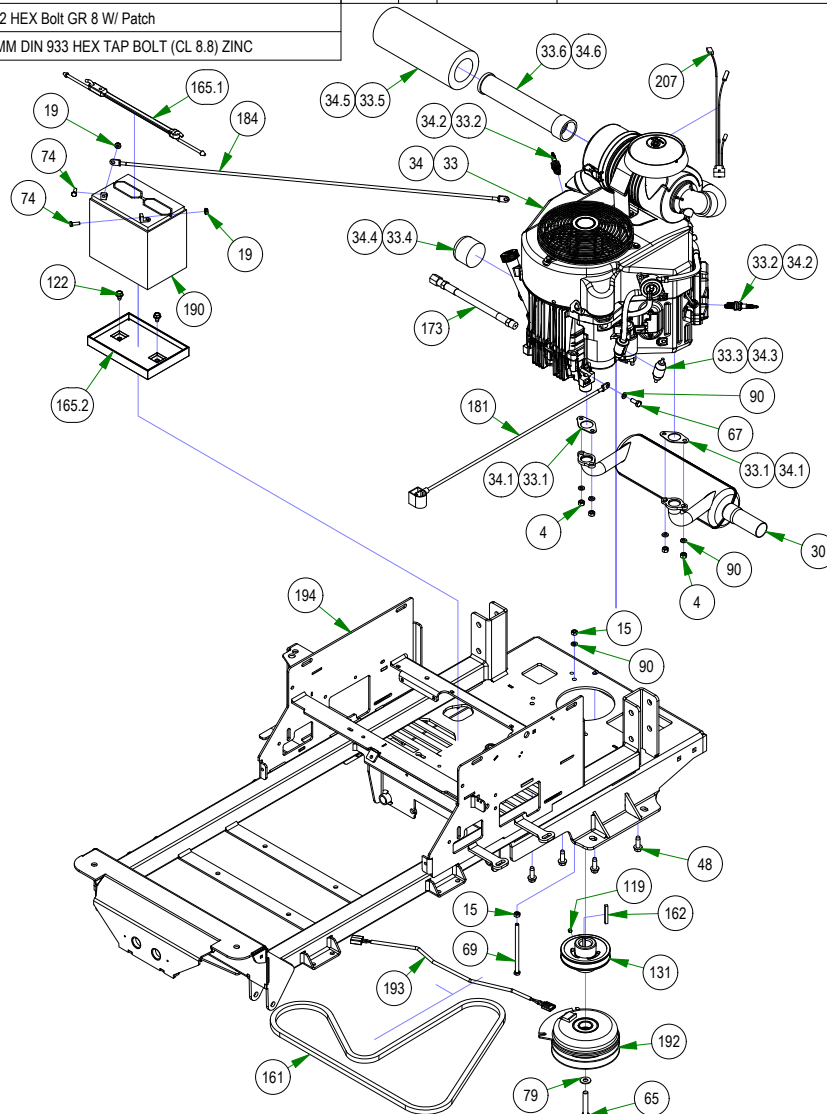

Parts List				Parts List			
ITEM	QTY	PART NUMBER	DESCRIPTION	ITEM	QTY	PART NUMBER	DESCRIPTION
4	4	013-0075-00	M8-1.25 DIN 934 HEX NUT (CL.8) ZINC	69	1	018-5350-00	5/16-18 X 5-1/2 HEX CAP SCREW (GR.5) ZINC
15	2	013-8043-00	5/16-18 HEX NUT ZINC	74	2	018-8052-00	1/4-20 X 3/4 HEX CAP SCREW (GR.5) ZINC
19	2	013-9001-00	1/4-20 HEX SERRATED FLANGE NUT HARD/ZINC	79	1	019-5029-00	3/8 FLAT WASHER USS (1" OD) ZINC
30	1	015-0052-00	Kawasaki Muffler 1251	90	6	019-8051-00	5/16 SPLIT LOCKWASHER ZINC
33	1	015-0691-00	FX691 Kawasaki-2016 Compact Outlaw	119	1	030-0050-00	5/16-24 X 1/4 SOCKET SET SCREW (CUP PT) PLAIN
33.1	2	015-0077-01	Exhaust Gasket	122	2	030-7044-00	5/16-18 X 1/2 HWH unslot (F) tcs zinc
33.2	2	015-8001-00	Spark Plug - Kawasaki	131	1	033-5035-00	4 3/4 Motor Pulley
33.3	1	063-6000-00	Universal Inline Fuel Filter	161	1	041-7400-00	75.8" Pump Belt
33.4	1	063-8017-00	Oil Filter	162	1	042-5020-00	1/4 X 2 SQ MACHINERY KEY 1018 STL PLAIN
33.5	1	063-8019-00	Canister Air Filter- Outer	165	1	043-8930-98	2023 Battery Hold Down Assembly Strap
33.6	1	063-8020-00	Canister Air Filter- Inner	165.1	1	043-8930-00	2023 Rubber Battery Hold Down Strap
34	1	015-0730-00	FX-730 Kawasaki	165.2	1	043-8931-00	Battery Tray
34.1	2	015-0077-01	Exhaust Gasket	173	1	051-5404-00	Oil drain Hose
34.2	2	015-8001-00	Spark Plug - Kawasaki	181	1	064-0030-00	24 inch Black Cable - MZ/IT
34.3	1	063-6000-00	Universal Inline Fuel Filter	184	1	064-8060-00	36" Red Battery Cable
34.4	1	063-8017-00	Oil Filter	190	1	068-8049-00	SP-35 Battery
34.5	1	063-8019-00	Canister Air Filter- Outer	192	1	070-1000-00	Clutch Assembly
34.6	1	063-8020-00	Canister Air Filter- Inner	193	1	070-2000-00	Clutch Pigtail
48	4	018-1075-00	3/8-16 X 1-1/8 HEX WASHER UNSLOT SERRATED (TRI-LOB) TRS ZINC YELLOW	194	1	070-2303-00	2023 Maverick Frame - Painted
65	1	018-5300-21	7/16-20 X 2-1/2 HEX Bolt GR 8 W/ Patch	207	1	086-9002-00	Harness Adaptor
67	1	018-5321-00	M8-1.25 X 20MM DIN 933 HEX TAP BOLT (CL 8.8) ZINC