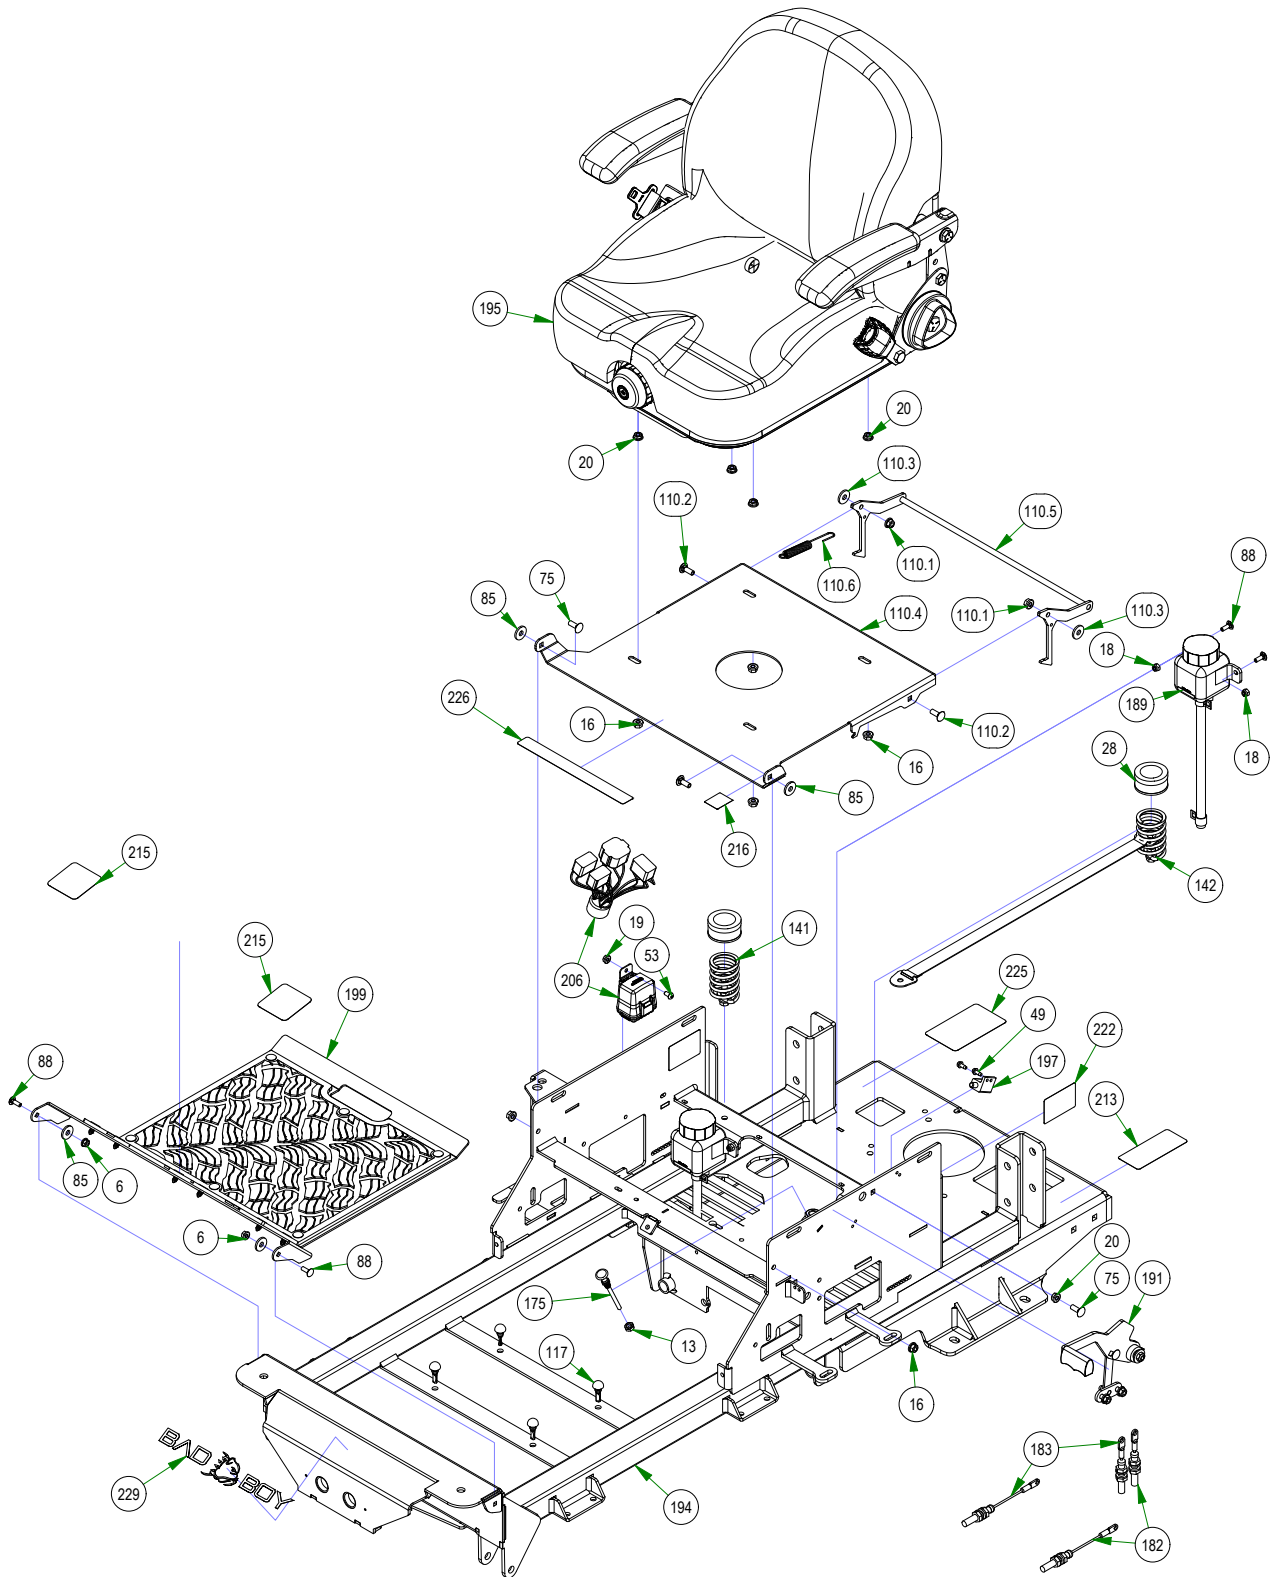

BAD BOY MOWERS

PARTS SECTION: UPPER FRAME

BAD BOY MOWERS

PARTS SECTION: UPPER FRAME

Parts List				Parts List			
ITEM	QTY	PART NUMBER	DESCRIPTION	ITEM	QTY	PART NUMBER	DESCRIPTION
6	2	013-2050-00	1/4-20 NYL INSERT FLANGE LOCKNUT ZINC	117	4	029-4011-00	2023 Floor Board Rubber Bumper
13	1	013-6051-00	3/8-24 HEX NUT ZINC YELLOW	141	1	034-8045-03	Seat Spring Assembly
16	6	013-8049-00	5/16-18 NYLON INSERT FLANGE LOCKNUT ZINC	142	1	034-8045-22	Seat Spring Assembly
18	4	013-8073-00	1/4-20 NYLON INSERT LOCKNUT ZINC	175	1	054-8017-00	Choke
19	1	013-9001-00	1/4-20 HEX SERRATED FLANGE NUT HARD/ZINC	182	1	064-3050-21	2021 Load Balanced Brake Cable 1
20	5	013-9002-00	5/16-18 HEX SERRATED FLANGE NUT HARD/ZINC	183	1	064-3051-21	2021 Load Balanced Brake Cable 2
28	2	014-8047-00	Seat Spring Cap Cover	189	2	067-8090-03	Hydro Tank Assembly
49	2	018-1080-00	12-24 X 1/2 HEX WASHER UNLSOT F TCS ZINC	191	1	069-1051-21	2021 Load Balanced Brake Handle Assembly
53	1	018-2012-00	1/4-20 X 1/2 BUTTON SOCKET CAP SCREW 18-8 STAINLESS STEEL	194	1	070-2303-00	2023 Maverick Frame - Painted
				195	1	071-6065-22	2022 Suspension Seat w/Seatbelt
75	3	018-8066-00	5/16-18 X 7/8 CARRIAGE BOLT ZINC	197	1	077-8073-00	Safety Switch
85	4	019-6042-00	.360 ID X .983 OD X .120 THICK FLAT WASHER NYLON	199	1	079-3470-21	2021 Maverick Floorboard Assembly
88	6	019-8040-00	1/4-20 X 3/4 CARRIAGE BOLT (GR.5) ZINC	206	1	086-3050-19	Wiring Harness
107	1	026-0205-22	2022 Maverick Rear Cover Assembly	213	1	091-0015-23	2023 EPA Build Date Punch Decal
110	1	026-1016-21	MAVERICK/COMPACT OUTLAW SEAT PLATE ASSEMBLY	215	1	091-0021-00	2018 Maverick/2021 ZT Anti-Skid Steering Control Decals
110.1	2	013-8049-00	5/16-18 NYLON INSERT FLANGE LOCKNUT ZINC	216	1	091-0339-18	2018 MZ/Magnum/ZT/MAV/Comp Out Brake Decal
110.2	2	018-8066-00	5/16-18 X 7/8 CARRIAGE BOLT ZINC	222	2	091-1020-00	Hydraulic Decal
110.3	2	019-6042-00	.360 ID X .983 OD X .120 THICK FLAT WASHER NYLON	225	1	091-3017-50	Maverick Pump Belt Decal
110.4	1	026-1016-00	Seat Plate 2016	226	1	091-3150-00	Outlaw Warning Decal
110.5	1	028-0090-00	Seat Latch Rod Assembly	229	1	091-4063-00	Flying Bulldog Front Bumper Decal
110.6	1	034-1025-00	Brake Spring