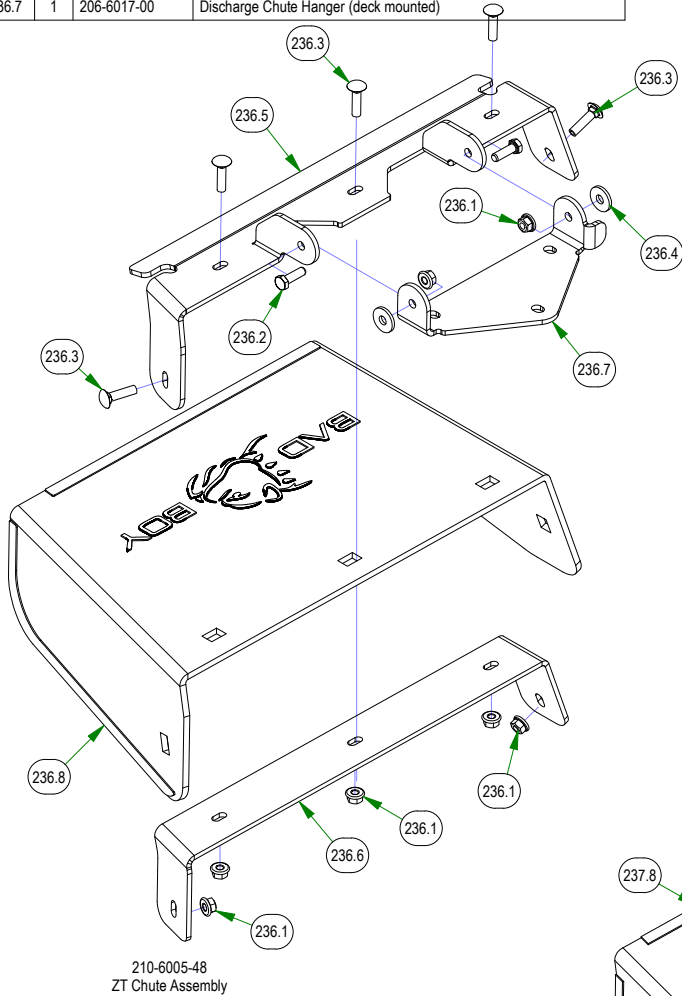

BAD BOY MOWERS

PARTS SECTION: DECK SUB ASSEMBLIES

Parts List				Parts List			
ITEM	QTY	PART NUMBER	DESCRIPTION	ITEM	QTY	PART NUMBER	DESCRIPTION
59	3	018-4703-00	5/16-18 X 1-1/4 CARRIAGE BOLT ZINC	236.8	1	210-6005-00	Rubber Discharge Chute
108	1	026-0307-00	2023 4" & 5" Stripping Kit Plate	237	1	210-6005-98	Discharge Chute Assembly
202	1	084-5006-00	2023 ZT Stripping Kit Rubber	237.1	7	013-8049-00	5/16-18 NYLON INSERT FLANGE LOCKNUT ZINC
236	1	210-6005-48	ZT Chute Assembly	237.2	2	018-2007-00	5/16-18 X 1 HEX CAP SCREW (GR.5) ZINC
236.1	7	013-8049-00	5/16-18 NYLON INSERT FLANGE LOCKNUT ZINC	237.3	5	018-4703-00	5/16-18 X 1-1/4 CARRIAGE BOLT ZINC
236.2	2	018-2007-00	5/16-18 X 1 HEX CAP SCREW (GR.5) ZINC	237.4	2	019-6042-00	.360 ID X .983 OD X .120 THICK FLAT WASHER NYLON
236.3	5	018-4703-00	5/16-18 X 1-1/4 CARRIAGE BOLT ZINC	237.5	1	039-4863-00	60" Discharge Lower Bracket
236.4	2	019-6042-00	.360 ID X .983 OD X .120 THICK FLAT WASHER NYLON	237.6	1	039-4864-00	60" Discharge Chute Upper Hanger
236.5	1	039-4870-00	Discharge Upper Chute Bracket	237.7	1	206-6017-00	Discharge Chute Hanger (deck mounted)
236.6	1	039-4871-00	Discharge Lower Chute Bracket	237.8	1	210-6005-00	Rubber Discharge Chute
236.7	1	206-6017-00	Discharge Chute Hanger (deck mounted)