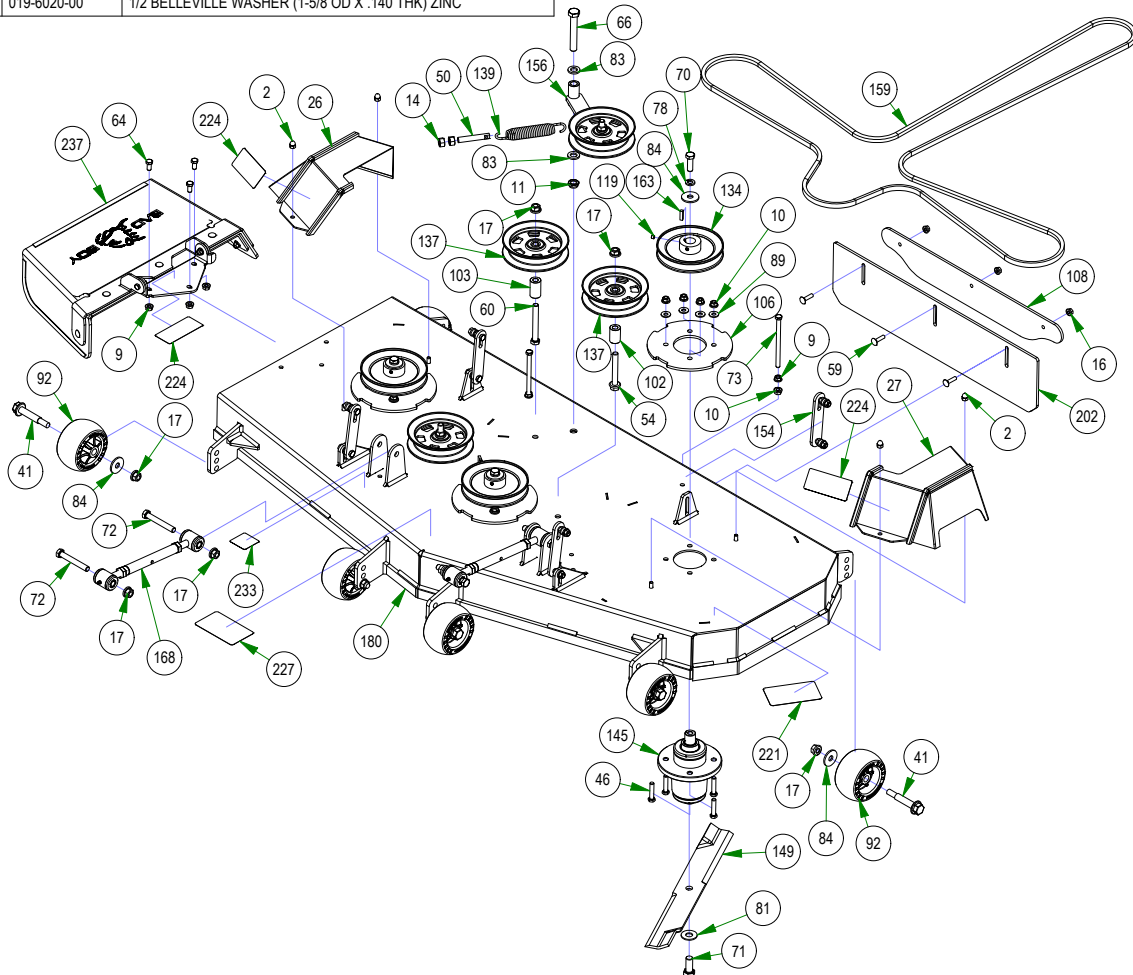

Parts List				Parts List			
ITEM	QTY	PART NUMBER	DESCRIPTION	ITEM	QTY	PART NUMBER	DESCRIPTION
2	4	013-0004-00	5/16-18 ACORN NUT HIGH-CROWN ZC	89	12	019-8044-00	5/16 USS FLAT WASHER (7/8 OD) ZINC
9	5	013-5201-00	3/8-16 HEX SERRATED FLANGE NUT HARD/ZINC	92	6	022-1000-00	Deck Wheel
10	14	013-5202-00	3/8-16 NYLON INSERT FLANGE LOCKNUT (GR.F) ZINC	102	2	025-5338-00	.502 ID X .750 OD X 1.500 Long Spacer
11	1	013-5301-00	5/8-11 NYLON INSERT JAM LOCKNUT ZINC	103	1	025-5339-00	1 3/4" Pulley Spacer
14	2	013-7018-00	1/2-13 HEX NUT ZINC	106	3	026-0025-00	Deck Spindle Support Plate
16	3	013-8049-00	5/16-18 NYLON INSERT FLANGE LOCKNUT ZINC	108	1	026-0307-00	2023 4" x 5" Stripping Kit Plate
17	13	013-8050-00	1/2-13 NYLON INSERT FLANGE LOCKNUT ZINC	119	3	030-0050-00	5/16-24 X 1/4 SOCKET SET SCREW (CUP PT) PLAIN
26	1	014-5020-00	2021 Maverick 54"/60" RH Pulley Cover	134	3	033-6004-00	6 1/4" Drive Pulley
27	1	014-5021-00	2021 Maverick 54"/60" LH Pulley Cover	137	3	033-7201-25	5-3/4 Idler Pulley
41	6	018-0010-00	Deck Wheel Bolt	139	1	034-2020-00	Deck Idler Spring
46	12	018-0075-00	3/8-16 X 1-3/4 HEX C/S (GR.5) ZC	145	3	037-4000-00	OUTLAW SPINDLE ASSEMBLY
50	1	018-2004-50	All Thread	149	3	038-6060-00	60" High Lift Fusion Blade
54	2	018-2018-00	1/2-13 X 3-1/2 HEX FLANGE BOLT (GR.8) ZINC	154	4	039-2127-17	Deck Hanger Assembly
59	3	018-4703-00	5/16-18 X 1-1/4 CARRIAGE BOLT ZINC	156	1	039-6945-17	2017 MZ/ZT Deck Idler Assembly
60	1	018-5019-00	1/2-13 X 4 HEX CAP SCREW (GR.8) ZINC YELLOW	159	1	041-1650-00	B165 Belt
64	3	018-5250-00	3/8-16 X 3/4 HEX CAP SCREW (GR.5) ZINC	163	3	042-6030-00	1/4 X 1 SQ MACHINERY KEY 1018 STL PLN
66	1	018-5311-00	5/8-11 X 4 HEX CAP SCREW (GR.8) ZINC YELLOW	168	2	048-6000-00	2018 Maverick Turnbuckle (Top Link)
70	3	018-6019-00	1/2-20 X 1-1/2 HEX CAP SCREW (GR.5) ZINC	180	1	060-2316-00	2023 60" x 5" Deck
71	3	018-6020-00	5/8-18 X 1-1/2 HEX CAP SCREW (GR.8) ZINC YELLOW	202	1	084-5006-00	2023 ZT Stripping Kit Rubber
72	4	018-6054-00	1/2-13 X 3-1/2 HEX CAP SCREW (GR.5) ZINC	221	1	091-0905-18	2018 60" Deck Decal
73	2	018-7060-00	3/8-16 X 5-1/2 HEX CAP SCREW (GR.5) ZINC	224	3	091-3012-00	Danger Decal-Spindle/Discharge
78	3	019-5007-00	1/2 SPLIT LOCKWASHER (GR.8) ZINC/YELLOW	227	1	091-3309-00	Deck Belt Route Decal
81	3	019-5038-00	5/8 USS FLAT WASHER (1-3/4" OD) GR.8 ZINC YELLOW	233	1	091-8001-00	Deck Impact Patent Decal 9591803
83	2	019-6017-00	.635 ID X 1.120 OD X .140 THICK FLAT WASHER NYLON	237	1	210-6005-98	Discharge Chute Assembly
84	9	019-6020-00	1/2 BELLEVILLE WASHER (1-5/8 OD X .140 THK) ZINC