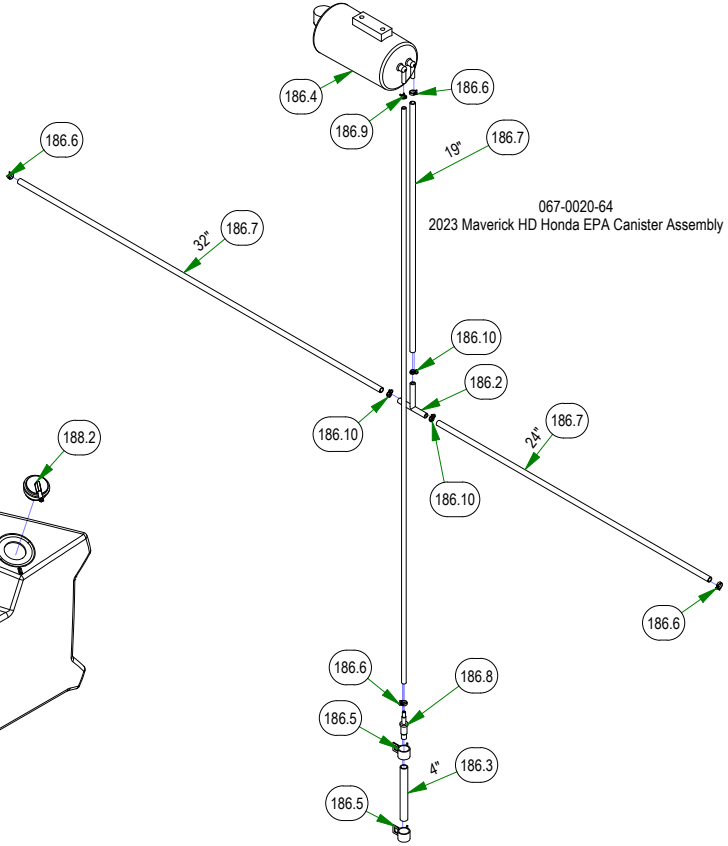

BAD BOY MOWERS

PARTS SECTION: FRAME SUB ASSEMBLIES

PARTS SECTION: FRAME SUB ASSEMBLIES

Parts List				Parts List			
ITEM	QTY	PART NUMBER	DESCRIPTION	ITEM	QTY	PART NUMBER	DESCRIPTION
59	12	018-4703-00	5/16-18 X 1-1/4 CARRIAGE BOLT ZINC	186.4	1	067-0020-00	Carbon Canister
108	4	026-0307-00	2023 4" & 5" Stripping Kit Plate	186.5	2	072-8065-00	3/8 Hose Clamp - CTB-16-STFS
171	1	051-2014-HD	2023 Maverick HD Fuel Line with Shutoff	186.6	4	072-8070-00	3/16 Vinyl Clamp
171.1	5	072-8069-00	1/4 Fuel Hose Clamp	186.7	6.250 ft	051-8072-00	1/4" Vinyl Tubing
171.2	4.833 ft	051-8067-00	4" 1/4 Fuel Line	186.8	1	073-8071-00	3/8-1/4 Nylon Reducer
171.3	1	067-6059-00	3 Way Fuel Shut-Off Valve 1/4x1/4x1/4	186.9	1	072-0002-00	8.6mm Hose Clamp
185	1	067-0020-23	2023 HD Kohler/Kawasaki EPA Canister Assembly	186.10	3	072-8077-00	Roto DW-6.5ST Z3X
185.1	1	073-8068-00	fuel line T	187	1	067-2021-00	2021 Maverick Left Side Tank
185.2	1	051-2025-02	3/16" Vinyl Tubing, 55" Long	187.1	1	066-8083-00	Fuel Cap
185.3	1	067-0020-00	Carbon Canister	187.2	1	067-0011-00	Pick-Up
185.4	4	072-8070-00	3/16 Vinyl Clamp	187.3	1	067-4090-00	Fuel Gauge w/Grommet
185.5	6.250 ft	051-8072-00	1/4" Vinyl Tubing	187.4	1	067-6070-00	Rollover Valve W/Grommet
185.6	1	072-0002-00	8.6mm Hose Clamp	187.5	1	067-6080-00	Pick-Up Grommet
185.7	3	072-8077-00	Roto DW-6.5ST Z3X	188	1	067-2022-00	2022 Maverick HD RH Fuel Tank
186	1	067-0020-64	2023 Maverick HD Honda EPA Canister Assembly	188.1	1	066-8083-00	Fuel Cap
186.1	1	051-2023-02	44" x 3/16" black hose	188.2	1	067-6070-00	Rollover Valve W/Grommet
186.2	1	073-8068-00	fuel line T	188.3	1	067-9902-00	Fuel Pick-up for 067-2022-00
186.3	0.333 ft	051-8065-00	3/8" Black PVC Tubing	202	4	084-5006-00	2023 ZT Stripping Kit Rubber