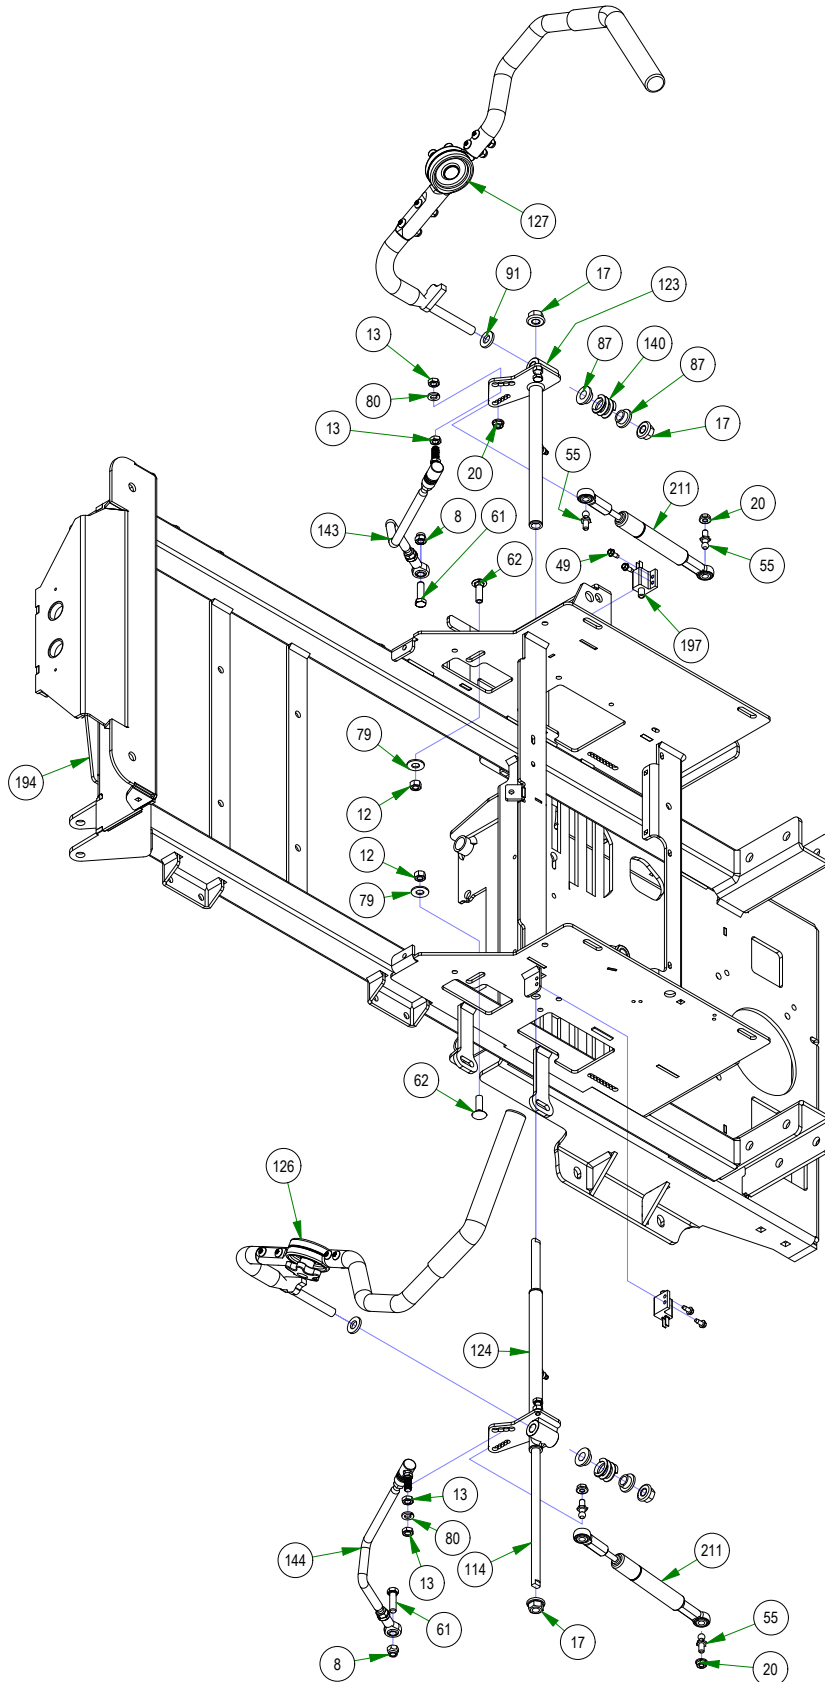

BAD BOY MOWERS

PARTS SECTION: DRIVE ARMS

PARTS SECTION: DRIVE ARMS

Parts List				Parts List			
ITEM	QTY	PART NUMBER	DESCRIPTION	ITEM	QTY	PART NUMBER	DESCRIPTION
8	2	013-5041-00	3/8-16 NYLON INSERT LOCKNUT ZINC	91	2	019-8054-00	.505 ID X 1.000 OD X .125 THICK FLAT WASHER NYLON
12	2	013-6014-00	3/8-16 HEX NUT ZINC	114	1	028-0049-00	2021 Maverick Steering Actuator Rod
13	4	013-6051-00	3/8-24 HEX NUT ZINC YELLOW	123	1	031-0053-21	2021 Maverick Drive Arm Actuator RH Assembly
17	4	013-8050-00	1/2-13 NYLON INSERT FLANGE LOCKNUT ZINC	124	1	031-0054-21	2021 Maverick Drive Arm Actuator LH Assembly
20	4	013-9002-00	5/16-18 HEX SERRATED FLANGE NUT HARD/ZINC	126	1	031-9000-18	2018 Adjustable Steering Arm - Left
49	4	018-1080-00	12-24 X 1/2 HEX WASHER UNLSOT F TCS ZINC	127	1	031-9050-18	2018 Adjustable Steering Arm - Right
55	4	018-2050-00	10mm Damper Ball Stud-Steering	140	2	034-8025-00	Drive Lever Spring
61	2	018-5040-00	3/8-16 X 1-1/4 HEX CAP SCREW (GR.5) ZINC	143	1	035-5450-00	Push Rod-Right
62	2	018-5043-00	3/8-16 X 1-1/4 CARRIAGE BOLT ZINC	144	1	035-5451-00	Push Rod-Left
79	2	019-5029-00	3/8 FLAT WASHER USS (1" OD) ZINC	194	1	070-2303-00	2023 Maverick Frame - Painted
80	2	019-5037-00	3/8 SPLIT LOCKWASHER ZINC	197	2	077-8073-00	Safety Switch
87	4	019-8027-00	.525 ID SHOULDER WASHER NYLON	211	2	087-0001-00	Steering Damper