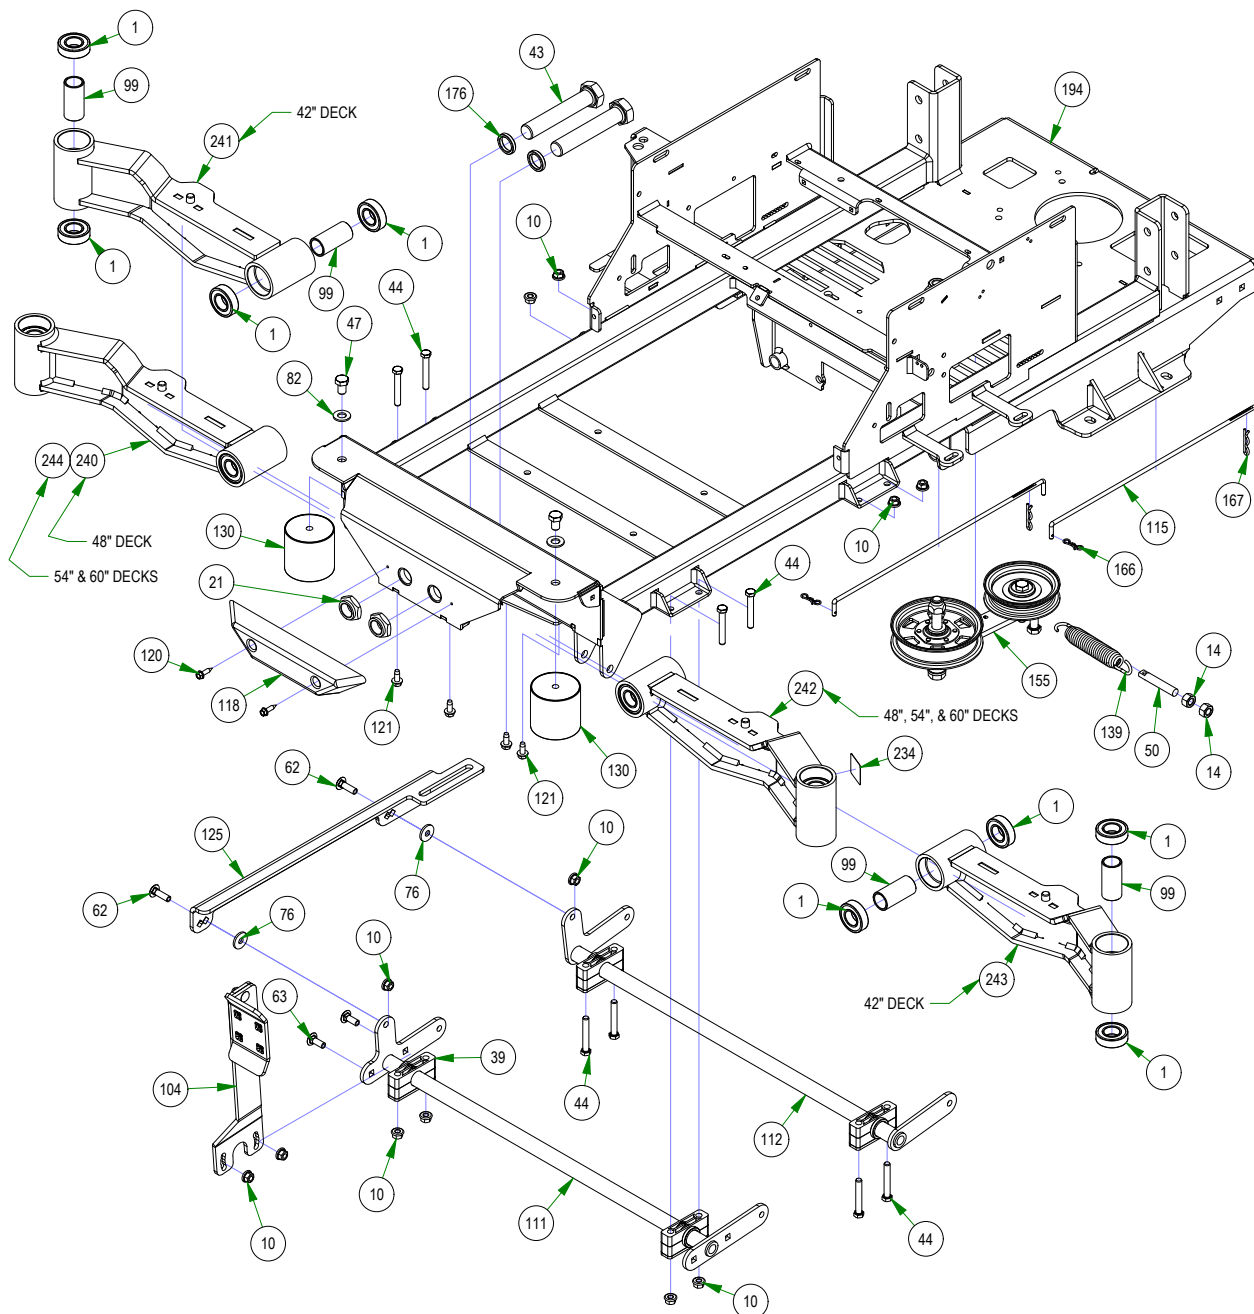

BAD BOY MOWERS

PARTS SECTION: LOWER FRAME

PARTS SECTION: LOWER FRAME

Parts List				Parts List			
ITEM	QTY	PART NUMBER	DESCRIPTION	ITEM	QTY	PART NUMBER	DESCRIPTION
1	8	010-1050-00	1641 BEARING W/2 CONTACT RUBBER SEALS	118	1	029-7040-00	Bumper EZT
10	12	013-5202-00	3/8-16 NYLON INSERT FLANGE LOCKNUT (GR.F) ZINC	120	2	030-7040-00	1/4 x 1 Hex Head Tek Screw
14	2	013-7018-00	1/2-13 HEX NUT ZINC	121	4	030-7042-00	5/16-18 X 3/4 HEX WASHER SLOT (F) TCS ZINC
21	2	013-9004-00	1"-14 NYLON INSERT JAM LOCKNUT ZINC	125	1	031-0510-00	2017 MZ/ZT Actuator Linkage
39	4	017-9076-00	Pillow Block Kit	130	2	032-9002-00	Vibration Mount- Red Dot
43	2	018-0026-00	1"-14 X 5-1/2 HEX CAP SCREW (GR.8) ZINC YELLOW	139	1	034-2020-00	Deck Idler Spring
44	8	018-0028-00	3/8-16 X 2-1/2 HEX CAP SCREW (GR.5) ZINC	155	1	039-5944-05	Maverick Pump Idler
47	2	018-1055-00	1/2-13 X 3/4 HEX CAP SCREW (GR.5) ZINC	166	2	044-2004-00	Bow Pin
50	1	018-2004-50	All Thread	167	2	044-2008-00	Neutral Rod Clip
62	2	018-5043-00	3/8-16 X 1-1/4 CARRIAGE BOLT ZINC	176	2	058-1000-00	Spacer, 1x1.375x.25
63	2	018-5044-00	3/8-16 X 1 CARRIAGE BOLT (GR.5) ZINC	194	1	070-2303-00	2023 Maverick Frame - Painted
76	2	019-2073-00	.390 ID X 1.12 OD X .125 THK FLAT WASHER NYLON	234	1	091-8002-00	Independently Articulating Front Suspension Arms Patent Decal
82	2	019-5702-00	1/2 SAE FLAT WASHER (1-1/16" OD) GR.8 ZINC YELLOW	240	1	250-2751-21	2021 Maverick RH Short Front Suspension Arm Assy (48")
99	4	025-0003-00	2016 Front Bearing Spacer	241	1	250-2752-00	2022 42" Maverick I-Beam Front Arm - RH - Painted
104	1	026-0019-01	Foot Pedal Assembly	242	1	250-2801-21	2021 Maverick LH Front Suspension Arm Assy (48", 54" & 60")
111	1	028-0002-00	Actuator Bar Front- 2017 MZ/ZT	243	1	250-2802-00	2022 42" Maverick I-Beam Front Arm - LH - Painted
112	1	028-0003-00	Actuator Bar Rear- 2017 MZ/ZT	244	1	250-2851-21	2021 Maverick RH Long Front Suspension Arm Assy (54" & 60")
115	2	028-0070-00	Neutral Rod