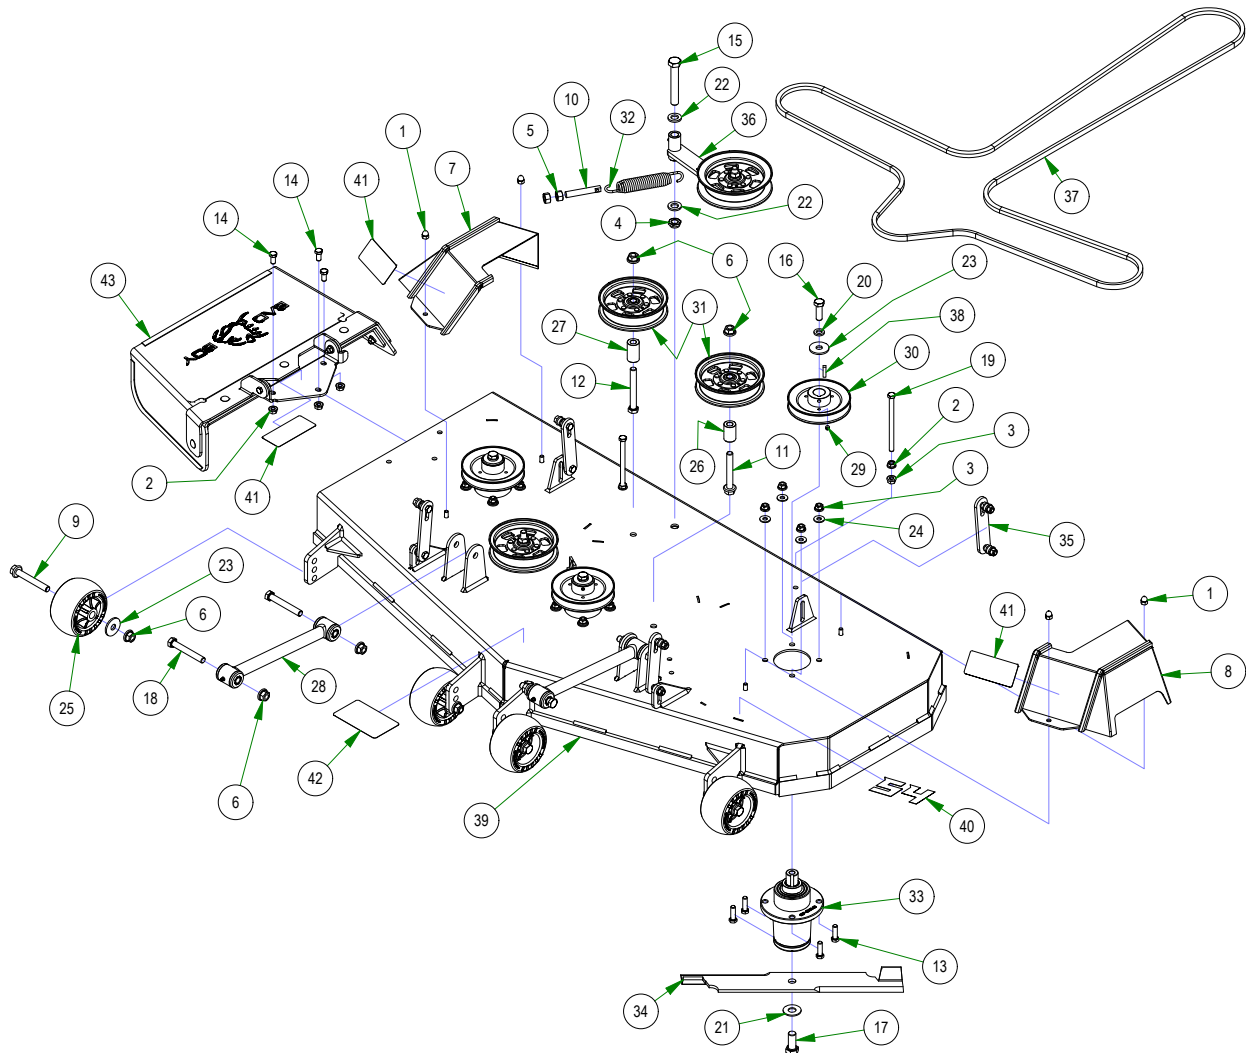

Parts List				Parts List			
ITEM	QTY	PART NUMBER	DESCRIPTION	ITEM	QTY	PART NUMBER	DESCRIPTION
1	4	013-0004-00	5/16-18 ACORN NUT HIGH-CROWN ZC	23	9	019-6020-00	1/2 BELLEVILLE WASHER (1-5/8 OD X .140 THK) ZINC
2	5	013-5201-00	3/8-16 HEX SERRATED FLANGE NUT HARD/ZINC	24	12	019-8044-00	5/16 USS FLAT WASHER (7/8 OD) ZINC
3	14	013-5202-00	3/8-16 NYLON INSERT FLANGE LOCKNUT (GR.F) ZINC	25	6	022-1000-00	Deck Wheel
4	1	013-5301-00	5/8-11 NYLON INSERT JAM LOCKNUT ZINC	26	2	025-5338-00	.502 ID X .750 OD X 1.500 Long Spacer
5	2	013-7018-00	1/2-13 HEX NUT ZINC	27	1	025-5339-00	1 3/4" Pulley Spacer
6	13	013-8050-00	1/2-13 NYLON INSERT FLANGE LOCKNUT ZINC	28	2	028-0004-22	Hybrid Turnbuckle/Deck Locator
7	1	014-5020-00	2021 Maverick 54"/60" RH Pulley Cover	29	3	030-0050-00	5/16-24 X 1/4 SOCKET SET SCREW (CUP PT) PLAIN
8	1	014-5021-00	2021 Maverick 54"/60" LH Pulley Cover	30	3	033-6006-00	5.25" Deck Spindle Pulley
9	6	018-0010-00	1/2-13 X 90MM HEX FLANGE BOLT W/SHOULDER (GR.8) ZINC	31	3	033-7201-25	5-3/4 Idler Pulley
10	1	018-2004-50	All Thread	32	1	034-2020-00	Deck Idler Spring
11	2	018-2018-00	1/2-13 X 3-1/2 HEX FLANGE BOLT (GR.8) ZINC	33	3	037-6015-50	Spindle Assembly
12	1	018-5019-00	1/2-13 X 4 HEX CAP SCREW (GR.8) ZINC YELLOW	34	3	038-0001-00	54" Fusion Blade for Avenger/ZT/Mav/Outlaw/Revolt
13	12	018-5040-00	3/8-16 X 1-1/4 HEX CAP SCREW (GR.5) ZINC	35	4	039-2127-17	Deck Hanger Assembly
14	3	018-5250-00	3/8-16 X 3/4 HEX CAP SCREW (GR.5) ZINC	36	1	039-6945-17	2017 MZ/ZT Deck Idler Assembly
15	1	018-5311-00	5/8-11 X 4 HEX CAP SCREW (GR.8) ZINC YELLOW	37	1	041-1560-00	B155.75 Deck Belt
16	3	018-6019-00	1/2-20 X 1-1/2 HEX CAP SCREW (GR.5) ZINC	38	3	042-6030-00	1/4 X 1 SQ MACHINERY KEY 1018 STL PLN
17	3	018-6020-00	5/8-18 X 1-1/2 HEX CAP SCREW (GR.8) ZINC YELLOW	39	1	060-2314-00	2023 54" x 5" Deck
18	4	018-6054-00	1/2-13 X 3-1/2 HEX CAP SCREW (GR.5) ZINC	40	1	091-0504-00	54" Deck Decal
19	2	018-7060-00	3/8-16 X 5-1/2 HEX CAP SCREW (GR.5) ZINC	41	3	091-3012-00	Danger Decal-Spindle/Discharge
20	3	019-5007-00	1/2 SPLIT LOCKWASHER (GR.8) ZINC/YELLOW	42	1	091-3309-00	Deck Belt Route Decal
21	3	019-5038-00	5/8 USS FLAT WASHER (1-3/4" OD) GR.8 ZINC YELLOW	43	1	210-6005-98	Discharge Chute Assembly
22	2	019-6017-00	.635 ID X 1.120 OD X .140 THICK FLAT WASHER NYLON