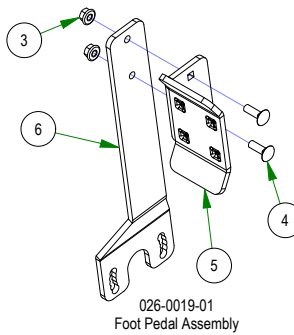

BAD BOY MOWERS

PARTS SECTION: FRAME SUB ASSEMBLIES

PARTS SECTION: FRAME SUB ASSEMBLIES

Parts List				Parts List			
ITEM	QTY	PART NUMBER	DESCRIPTION	ITEM	QTY	PART NUMBER	DESCRIPTION
1	2	017-9077-00	Pillow Block MZ	30	3	013-8049-00	5/16-18 NYLON INSERT FLANGE LOCKNUT ZINC
2	1	017-9079-00	Pillow Block Strap	31	1	013-9002-00	5/16-18 HEX SERRATED FLANGE NUT HARD/ZINC
3	2	013-8049-00	5/16-18 NYLON INSERT FLANGE LOCKNUT ZINC	32	1	018-5043-00	3/8-16 X 1-1/4 CARRIAGE BOLT ZINC
4	2	018-8065-00	5/16-18 X 1 CARRIAGE BOLT (GR.8) ZINC	33	1	018-8065-00	5/16-18 X 1 CARRIAGE BOLT (GR.8) ZINC
5	1	026-0019-00	2017 MZ/ZT Shallow Foot Pedal	34	1	019-5029-00	3/8 FLAT WASHER USS (1" OD) ZINC
6	1	031-0500-00	2017 MZ/ZT Deck Pedal Lever	35	1	025-0001-00	2015 Brake Lever Spacer
7	1	013-6051-00	3/8-24 HEX NUT ZINC YELLOW	36	1	032-5053-00	.377 ID X .625 OD X .500 HGT X .880 FLNG DIA X .060 FLNG THK BUSHING BRONZE
8	1	019-5029-00	3/8 FLAT WASHER USS (1" OD) ZINC	37	1	039-0170-00	Brake Cable Extension Plate
9	1	019-5037-00	3/8 SPLIT LOCKWASHER ZINC	38	1	039-0171-00	Brake Load Balancer Lower Weldment
10	1	026-1100-00	2017 MZ/ZT Cam Plate	39	1	069-1051-00	Load Balanced Brake Handle with Grip
11	1	028-0014-00	2017 Deck Height Dial Rod ZT	40	1	039-2157-00	Black Seat stop from Seat King
12	1	013-0017-00	3/8-16 Half Jam Nut	41	1	071-2042-01	Seat Cover Molded Foam for 071-2040-18/071-5080-18
13	1	013-5201-00	3/8-16 HEX SERRATED FLANGE NUT HARD/ZINC	42	1	071-2054-00	2017 ZT/Maverick/2020 ZTElite/Avenger Arm Rest Kit
14	1	018-3000-00	3/8-16 X 2 HEX CAP SCREW (GR.5) ZINC	43	1	071-2101-02	Back Cover for 071-2101-00
15	1	019-5029-00	3/8 FLAT WASHER USS (1" OD) ZINC	44	1	071-2102-02	Seat Cover for 071-2101-00/071-2102-00
16	1	034-8045-00	Seat Spring	45	1	071-5015-00	Seat Rails for Outlaw Seat/2020 ZT Elite/ZTAvenger
17	1	064-8083-00	Seat Strap with Buckles	46	1	071-8061-00	13/14 MZ/Outlaw Seat Switch
18	1	051-8067-00	4" 1/4 Fuel Line	47	2	013-5019-00	10-24 Nylon Insert Locknut Zinc Orange Nylon
19	2	072-8069-00	1/4 Fuel Hose Clamp	48	1	018-1040-00	Light Plug
20	1	051-8067-00	11" 1/4 Fuel Line	49	2	018-5200-00	10-24 X 5/8 BS Button Head Bolt
21	1	067-6057-00	2 Way Fuel Shut-Off Valve	50	1	055-8020-00	Throttle Lever Assembly
22	2	072-8069-00	1/4 Fuel Hose Clamp	51	1	056-8058-00	PTO Engager
23	1	051-2014-01	37" 1/4 Fuel Line	52	1	077-8076-00	Ignition Switch
24	1	066-8083-00	Fuel Cap	53	1	079-3461-00	2022 Maverick HD control panel
25	1	067-4090-00	Fuel Gauge w/Grommet	54	1	083-4013-00	Tachometer
26	1	067-6070-00	Rollover Valve W/Grommet	55	1	091-4072-00	2023 MZ/Magnum/ZT/Maverick Control Panel Decal
27	1	067-9903-00	Fuel Pick-up for 067-2021-00	56	1	086-1202-01	Relay Block Cover Replacement Kit
28	1	013-0012-00	3/8-16 HEX JAM 2-WAY REVERSIBLE CENTER LOCKNUT ZINC	57	4	086-1202-19	Relay
29	1	013-8042-00	5/16-18 NYLON INSERT CAP LOCKNUT ZINC (BLK CAP)