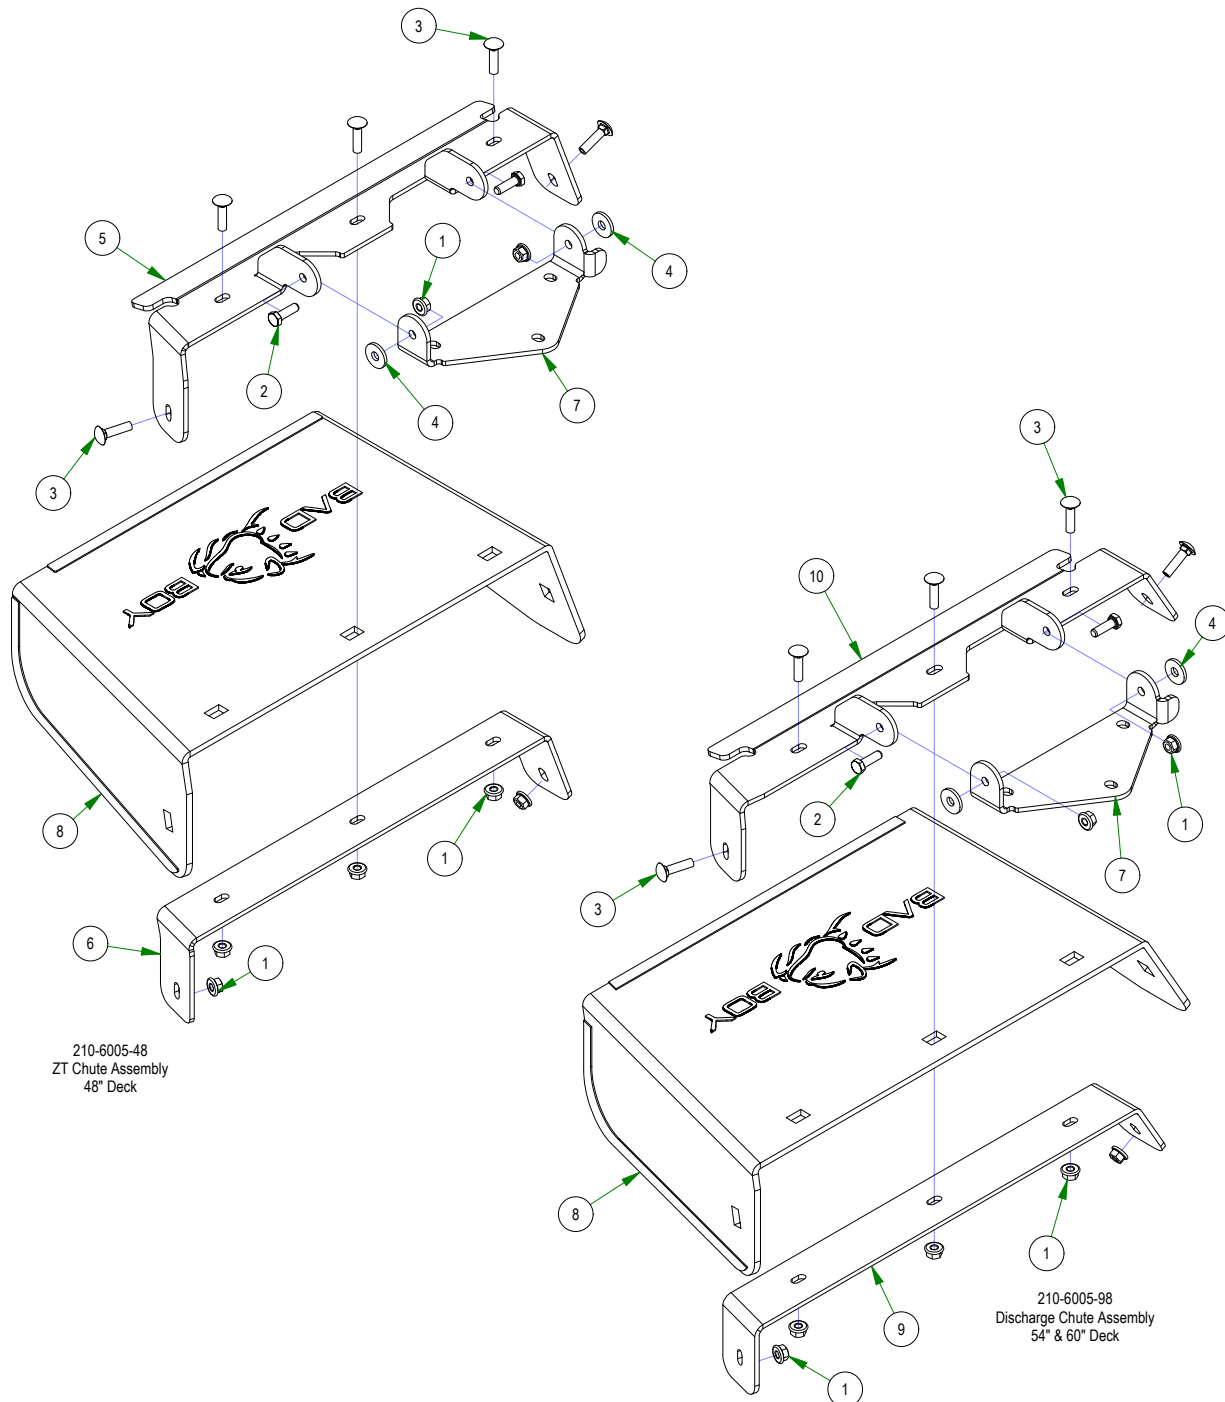

# PARTS SECTION: DECK SUB ASSEMBLIES

Parts List				Parts List			
ITEM	QTY	PART NUMBER	DESCRIPTION	ITEM	QTY	PART NUMBER	DESCRIPTION
1	2	024-0001-00	1/4-28 Grease Fitting	11	2	013-5201-00	3/8-16 HEX SERRATED FLANGE NUT HARD/ZINC
2	1	028-0004-03	2022 Isolator Turnbuckle Body	12	2	013-5202-00	3/8-16 NYLON INSERT FLANGE LOCKNUT (GR.F) ZINC
3	2	048-6004-00	2018 Maverick Bushing Sleeve	13	2	018-6012-00	3/8-16 X 1-1/2 HEX CAP SCREW (GR.5) ZINC
4	4	048-6005-00	2018 Maverick Bushing	14	1	039-2127-00	2017 MZ/ZT Deck Hanger
5	1	037-6017-50	Spindle Housing	15	1	013-8050-00	1/2-13 NYLON INSERT FLANGE LOCKNUT ZINC
6	2	037-6023-00	Bearing - 6206	16	1	018-6036-00	1/2-13 X 2-3/4 HEX CAP SCREW (GR.5) ZINC
7	1	037-6026-00	Spindle Shaft	17	1	025-5203-00	Spacer 3/4 OD x 1/2 ID x 3/4 Length
8	1	037-8002-00	Spindle Dust Cap	18	1	033-8050-00	5" Idler Pulley
9	1	037-8050-00	Spindle Spacer	19	1	039-6945-00	Deck Idler
10	1	037-9050-00	Locking Collar w/ 1/4"-20 Set Screw				

# PARTS SECTION: DECK SUB ASSEMBLIES

Parts List				Parts List			
ITEM	QTY	PART NUMBER	DESCRIPTION	ITEM	QTY	PART NUMBER	DESCRIPTION
1	7	013-8049-00	5/16-18 NYLON INSERT FLANGE LOCKNUT ZINC	6	1	039-4871-00	Discharge Lower Chute Bracket
2	2	018-2007-00	5/16-18 X 1 HEX CAP SCREW (GR.5) ZINC	7	1	206-6017-00	Discharge Chute Hanger (deck mounted)
3	5	018-4703-00	5/16-18 X 1-1/4 CARRIAGE BOLT ZINC	8	1	210-6005-00	Rubber Discharge Chute
4	2	019-6042-00	.360 ID X .983 OD X .120 THICK FLAT WASHER NYLON	9	1	039-4863-00	60" Discharge Lower Bracket
5	1	039-4870-00	Discharge Upper Chute Bracket	10	1	039-4864-00	60" Discharge Chute Upper Hanger