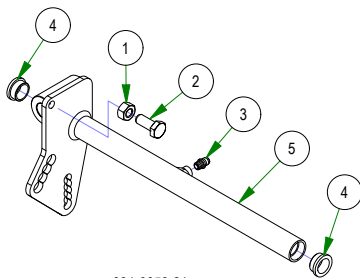

# PARTS SECTION: DRIVE ARM SUB ASSEMBLIES

Parts List				Parts List			
ITEM	QTY	PART NUMBER	DESCRIPTION	ITEM	QTY	PART NUMBER	DESCRIPTION
1	1	013-8043-00	5/16-18 HEX NUT ZINC	10	1	031-9020-70	Steering Arm Elbow (Left)
2	1	018-8063-00	5/16-18 X 3/4 HEX CAP SCREW (GR.5) ZINC	11	1	069-4010-00	Rubber Grip
3	1	024-6034-00	1/4" Press in Grease Fitting	12	1	031-8851-02	ZT Direction Steering Arm (Right)
4	2	031-0032-00	2019 Drive Arm Bushing	13	1	031-9025-70	Steering Arm Elbow (Right)
5	1	031-0053-00	2021 Drive Actuator RH Weldment	14	2	013-6051-00	3/8" Fine Threaded Jam Nut
6	1	031-0054-00	2021 Drive Actuator LH Weldment	15	1	035-5450-01	Push Rod - Right (Rod Only)
7	2	013-8047-00	5/16-18 NYL INS L/N ZC	16	1	048-3000-00	Spherical Rod End - Outlaw
8	2	018-2020-18	5/16-18 x 1 3/8" Futton Head Torx Drive Bolt	17	1	099-2009-00	Quick Release Ball Joint
9	1	031-8850-02	ZT Direction Steering Arm (Left)	18	1	035-5451-01	Push Rod LH (Rod Only)

031-8851-70  
ZT Steering Arm - Right

035-5451-00  
Push Rod-Left

031-8850-70  
ZT Steering Arm - Left

031-0053-21  
2021 Maverick Drive Arm Actuator RH Assembly

035-5450-00  
Push Rod-Right

031-0054-21  
2021 Maverick Drive Arm Actuator LH Assembly