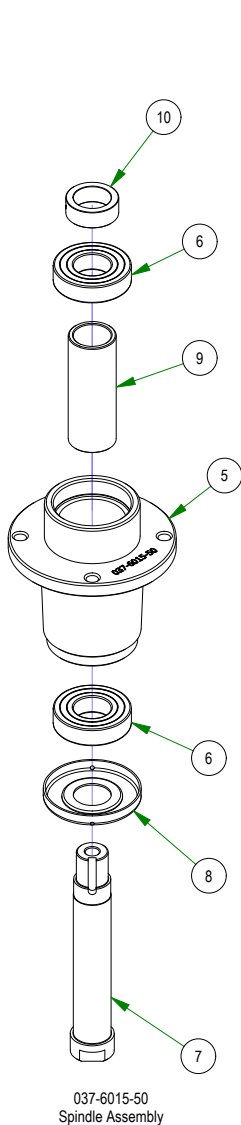

BAD BOY MOWERS

PARTS SECTION: DECK SUB ASSEMBLIES

Parts List				Parts List			
ITEM	QTY	PART NUMBER	DESCRIPTION	ITEM	QTY	PART NUMBER	DESCRIPTION
1	2	024-0001-00	1/4-28 Grease Fitting	11	2	013-5201-00	3/8-16 HEX SERRATED FLANGE NUT HARD/ZINC
2	1	028-0004-03	2022 Isolator Turnbuckle Body	12	2	013-5202-00	3/8-16 NYLON INSERT FLANGE LOCKNUT (GR.F) ZINC
3	2	048-6004-00	2018 Maverick Bushing Sleeve	13	2	018-6012-00	3/8-16 X 1-1/2 HEX CAP SCREW (GR.5) ZINC
4	4	048-6005-00	2018 Maverick Bushing	14	1	039-2127-00	2017 MZ/ZT Deck Hanger
5	1	037-6017-50	Spindle Housing	15	1	013-8050-00	1/2-13 NYLON INSERT FLANGE LOCKNUT ZINC
6	2	037-6023-00	Bearing - 6206	16	1	018-6036-00	1/2-13 X 2-3/4 HEX CAP SCREW (GR.5) ZINC
7	1	037-6026-00	Spindle Shaft	17	1	025-5203-00	Spacer 3/4 OD x 1/2 ID x 3/4 Length
8	1	037-8002-00	Spindle Dust Cap	18	1	033-8050-00	5" Idler Pulley
9	1	037-8050-00	Spindle Spacer	19	1	039-6945-00	Deck Idler
10	1	037-9050-00	Locking Collar w/ 1/4"-20 Set Screw