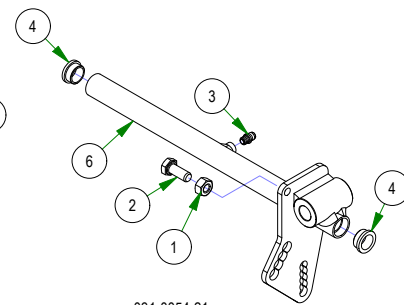

# PARTS SECTION: DRIVE ARM SUB ASSEMBLIES

Parts List				Parts List			
ITEM	QTY	PART NUMBER	DESCRIPTION	ITEM	QTY	PART NUMBER	DESCRIPTION
1	1	013-8043-00	5/16-18 HEX NUT ZINC	10	1	031-9020-70	Steering Arm Elbow (Left)
2	1	018-8063-00	5/16-18 X 3/4 HEX CAP SCREW (GR.5) ZINC	11	1	069-4010-00	Rubber Grip
3	1	024-6034-00	1/4" Press in Grease Fitting	12	1	031-8851-02	ZT Direction Steering Arm (Right)
4	2	031-0032-00	2019 Drive Arm Bushing	13	1	031-9025-70	Steering Arm Elbow (Right)
5	1	031-0053-00	2021 Drive Actuator RH Weldment	14	2	013-6051-00	3/8" Fine Threaded Jam Nut
6	1	031-0054-00	2021 Drive Actuator LH Weldment	15	1	035-5450-01	Push Rod - Right (Rod Only)
7	2	013-8047-00	5/16-18 NYL INS L/N ZC	16	1	048-3000-00	Spherical Rod End - Outlaw
8	2	018-2020-18	5/16-18 x 1 3/8" Futton Head Torx Drive Bolt	17	1	099-2009-00	Quick Release Ball Joint
9	1	031-8850-02	ZT Direction Steering Arm (Left)	18	1	035-5451-01	Push Rod LH (Rod Only)

031-8851-70  
ZT Steering Arm - Right

035-5451-00  
Push Rod-Left

031-8850-70  
ZT Steering Arm - Left

031-0053-21  
2021 Maverick Drive Arm Actuator RH Assembly

035-5450-00  
Push Rod-Right

031-0054-21  
2021 Maverick Drive Arm Actuator LH Assembly