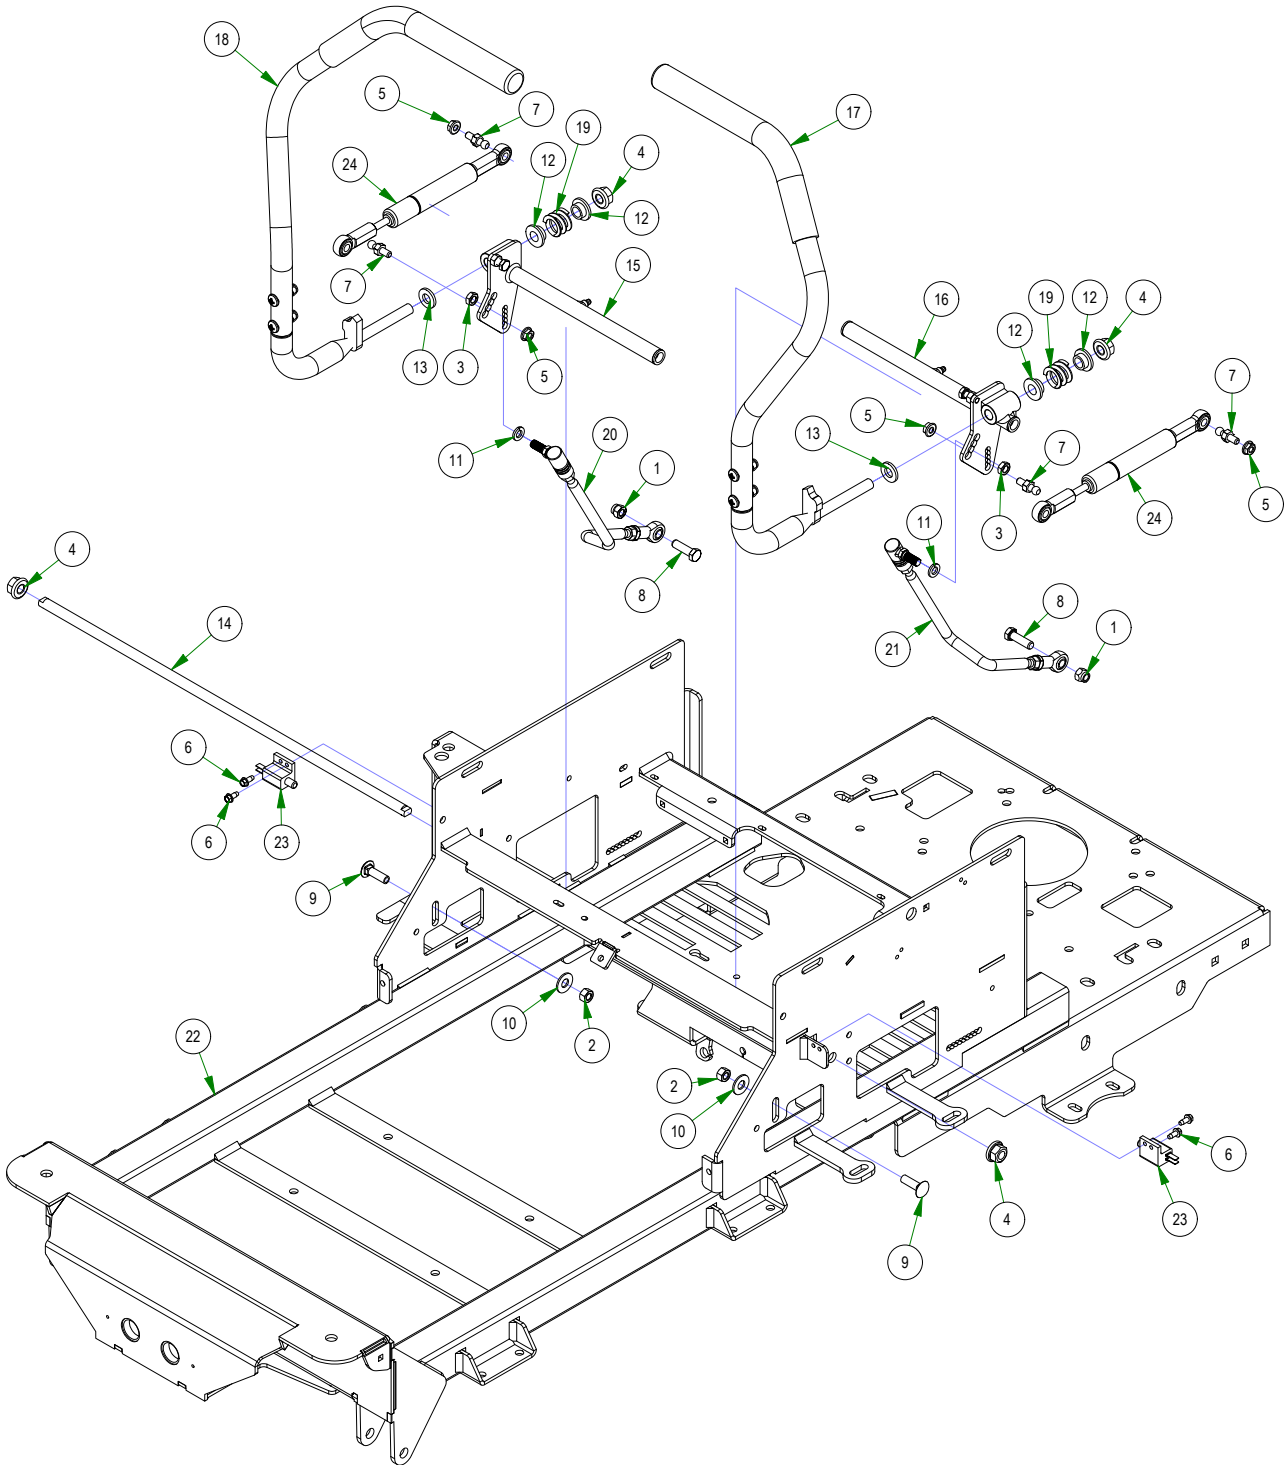

031-0053-21
2021 Maverick Drive Arm Actuator RH Assembly

031-0054-21
2021 Maverick Drive Arm Actuator LH Assembly

BAD BOY MOWERS

PARTS SECTION: DRIVE ARMS

BAD BOY MOWERS

PARTS SECTION: DRIVE ARMS

Parts List				Parts List			
ITEM	QTY	PART NUMBER	DESCRIPTION	ITEM	QTY	PART NUMBER	DESCRIPTION
1	2	013-5041-00	3/8-16 NYLON INSERT LOCKNUT ZINC	13	2	019-8054-00	.505 ID X 1.000 OD X .125 THICK FLAT WASHER NYLON
2	2	013-6014-00	3/8-16 HEX NUT ZINC	14	1	028-0049-00	2021 Maverick Steering Actuator Rod
3	2	013-6051-00	3/8-24 HEX NUT ZINC YELLOW	15	1	031-0053-21	2021 Maverick Drive Arm Actuator RH Assembly
4	4	013-8050-00	1/2-13 NYLON INSERT FLANGE LOCKNUT ZINC	16	1	031-0054-21	2021 Maverick Drive Arm Actuator LH Assembly
5	4	013-9002-00	5/16-18 HEX SERRATED FLANGE NUT HARD/ZINC	17	1	031-8850-70	ZT Steering Arm-Left
6	4	018-1080-00	12-24 X 1/2 HEX WASHER UNLSOT F TCS ZINC	18	1	031-8851-70	ZT Steering Arm-Right
7	4	018-2050-00	10mm Damper Ball Stud-Steering	19	2	034-8025-00	Drive Lever Spring
8	2	018-5040-00	3/8-16 X 1-1/4 HEX CAP SCREW (GR.5) ZINC	20	1	035-5450-00	Push Rod-Right
9	2	018-5043-00	3/8-16 X 1-1/4 CARRIAGE BOLT ZINC	21	1	035-5451-00	Push Rod-Left
10	2	019-5029-00	3/8 FLAT WASHER USS (1" OD) ZINC	22	1	070-2402-00	2024 ZT Elite Frame
11	2	019-5037-00	3/8 SPLIT LOCKWASHER ZINC	23	2	077-8073-00	Safety Switch
12	4	019-8027-00	.525 ID SHOULDER WASHER NYLON	24	2	087-0001-00	Steering Damper