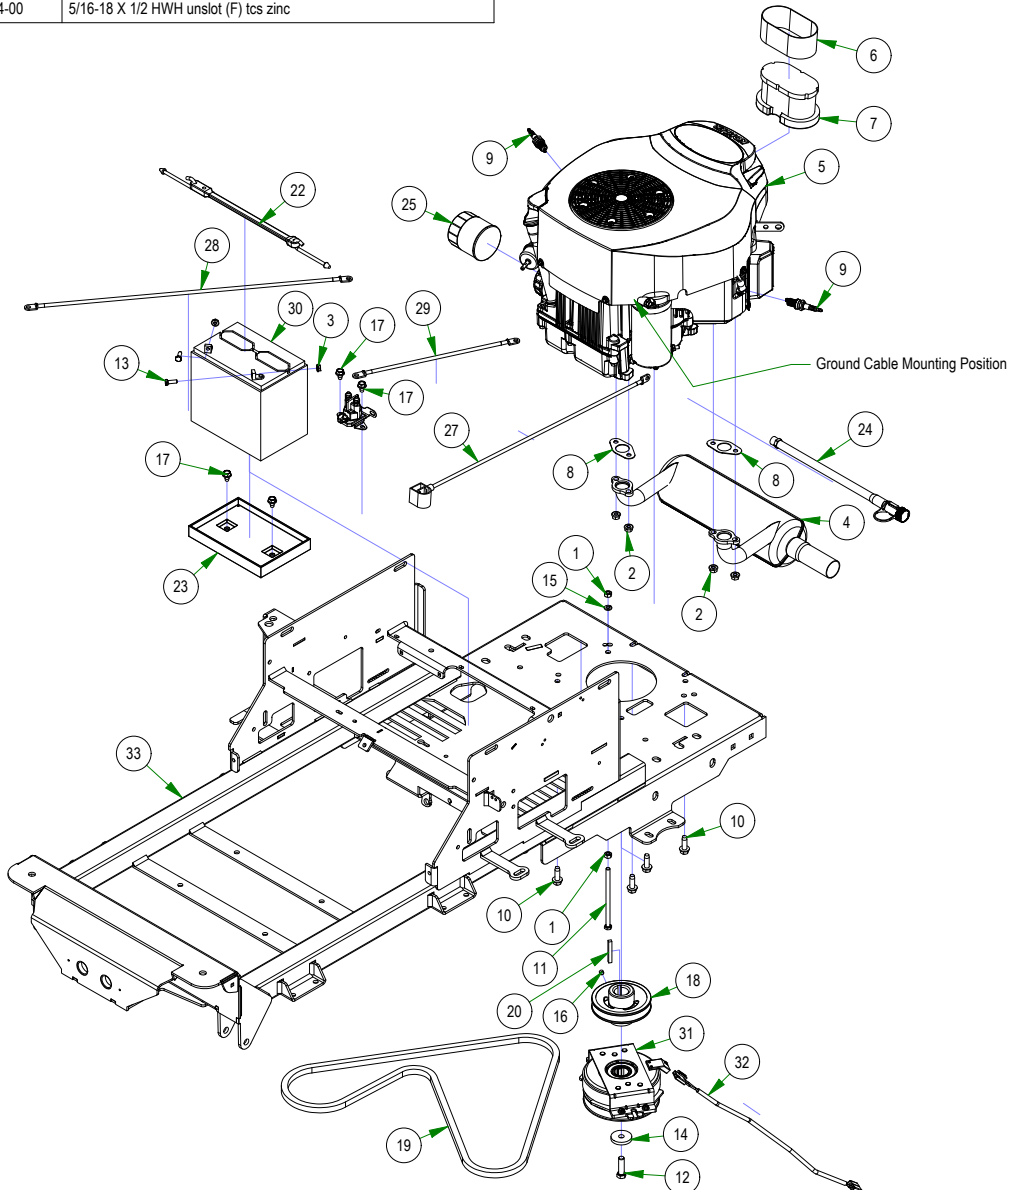

Parts List				Parts List			
ITEM	QTY	PART NUMBER	DESCRIPTION	ITEM	QTY	PART NUMBER	DESCRIPTION
1	2	013-8043-00	5/16-18 HEX NUT ZINC	18	1	033-5035-00	4 3/4 Motor Pulley
2	4	013-8240-00	M8 Nut Connects the 015-1012-00 and the 015-8240-00	19	1	041-6400-00	Pump Belt
3	2	013-9001-00	1/4-20 HEX SERRATED FLANGE NUT HARD/ZINC	20	1	042-5020-00	1/4 X 2 SQ MACHINERY KEY 1018 STL PLAIN
4	1	015-0051-00	Kohler Muffler	21	1	043-8930-98	2023 Battery Hold Down Assembly
5	1	015-2018-00	New KT745 Kohler Engine	22	1	043-8930-00	2023 Rubber Battery Hold Down Strap
6	1	015-2026-02	Air Pre-Cleaner for 015-2026-00	23	1	043-8931-00	Battery Tray
7	1	015-2026-03	Air Filter Element for 015-2026-00	24	1	051-5401-00	Kohler Oil Drain
8	2	015-2751-00	Exhaust Gasket	25	1	063-5004-00	25 HP Kohler Oil Filter ZT?MZ
9	2	015-8000-00	Spark Plug	26	1	063-6000-00	Universal Inline Fuel Filter
10	4	018-1075-00	3/8-16 X 1-1/8 HEX WASHER UNSLOT SERRATED (TRI-LOB) TRS ZINC YELLOW	27	1	064-0030-00	24 inch Black Cable - MZ/ZT
11	1	018-5350-00	5/16-18 X 5-1/2 HEX CAP SCREW (GR.5) ZINC	28	1	064-5300-00	24" Red Battery Cable
12	1	018-5450-21	7/16-20 X 1-1/2 HEX CAP SCREW (GR.8) w/ Patch	29	1	064-5301-00	12 in red battery cable
13	2	018-8052-00	1/4-20 X 3/4 HEX CAP SCREW (GR.5) ZINC	30	1	068-8049-00	SP-35 Battery
14	1	019-0010-00	CLUTCH WASHER	31	1	070-0056-00	Clutch
15	1	019-8051-00	5/16 SPLIT LOCKWASHER ZINC	32	1	070-2000-00	Clutch Pigtail
16	1	030-0050-00	5/16-24 X 1/4 SOCKET SET SCREW (CUP PT) PLAIN	33	1	070-2402-00	2024 ZT Elite Frame
17	4	030-7044-00	5/16-18 X 1/2 HWH unslot (F) tcs zinc	34	1	108-0001-00	Solenoid