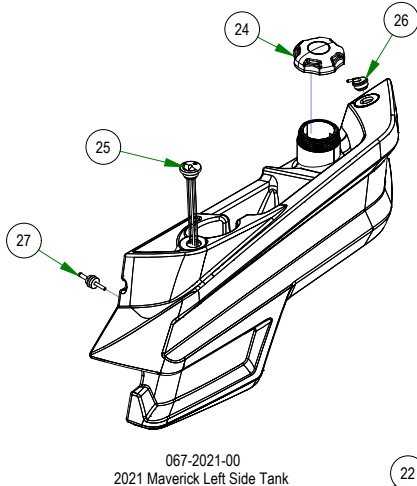

BAD BOY MOWERS

PARTS SECTION: FRAME SUB ASSEMBLIES

PARTS SECTION: FRAME SUB ASSEMBLIES

Parts List				Parts List			
ITEM	QTY	PART NUMBER	DESCRIPTION	ITEM	QTY	PART NUMBER	DESCRIPTION
1	2	017-9077-00	Pillow Block MZ	30	3	013-8049-00	5/16-18 NYLON INSERT FLANGE LOCKNUT ZINC
2	1	017-9079-00	Pillow Block Strap	31	1	013-9002-00	5/16-18 HEX SERRATED FLANGE NUT HARD/ZINC
3	2	013-8049-00	5/16-18 NYLON INSERT FLANGE LOCKNUT ZINC	32	1	018-5043-00	3/8-16 X 1-1/4 CARRIAGE BOLT ZINC
4	2	018-8065-00	5/16-18 X 1 CARRIAGE BOLT (GR.8) ZINC	33	1	018-8065-00	5/16-18 X 1 CARRIAGE BOLT (GR.8) ZINC
5	1	026-0019-00	2017 MZ/ZT Shallow Foot Pedal	34	1	019-5029-00	3/8 FLAT WASHER USS (1" OD) ZINC
6	1	031-0500-00	2017 MZ/ZT Deck Pedal Lever	35	1	025-0001-00	2015 Brake Lever Spacer
7	1	013-6051-00	3/8-24 HEX NUT ZINC YELLOW	36	1	032-5053-00	.377 ID X .625 OD X .500 HGT X .880 FLNG DIA X .060 FLNG THK BUSHING BRONZE
8	1	019-5029-00	3/8 FLAT WASHER USS (1" OD) ZINC	37	1	039-0170-00	Brake Cable Extension Plate
9	1	019-5037-00	3/8 SPLIT LOCKWASHER ZINC	38	1	039-0171-00	Brake Load Balancer Lower Weldment
10	1	026-1100-00	2017 MZ/ZT Cam Plate	39	1	069-1051-00	Load Balanced Brake Handle with Grip
11	1	028-0014-00	2017 Deck Height Dial Rod ZT	40	1	039-2157-00	Black Seat stop from Seat King
12	1	013-0017-00	3/8-16 Half Jam Nut	41	1	071-2042-01	Seat Cover Molded Foam for 071-2040-18/071-5080-18
13	1	013-5201-00	3/8-16 HEX SERRATED FLANGE NUT HARD/ZINC	42	1	071-2054-00	2017 ZT/Maverick/2020 ZTElite/Avenger Arm Rest Kit
14	1	018-3000-00	3/8-16 X 2 HEX CAP SCREW (GR.5) ZINC	43	1	071-2101-02	Back Cover for 071-2101-00
15	1	019-5029-00	3/8 FLAT WASHER USS (1" OD) ZINC	44	1	071-2102-02	Seat Cover for 071-2101-00/071-2102-00
16	1	034-8045-00	Seat Spring	45	1	071-5015-00	Seat Rails for Outlaw Seat/2020 ZT Elite/ZTAvenger
17	1	064-8083-00	Seat Strap with Buckles	46	1	071-8061-00	13/14 MZ/Outlaw Seat Switch
18	1	051-8067-00	4" 1/4 Fuel Line	47	2	013-5019-00	10-24 Nylon Insert Locknut Zinc Orange Nylon
19	2	072-8069-00	1/4 Fuel Hose Clamp	48	1	018-1040-00	Light Plug
20	1	051-8067-00	11" 1/4 Fuel Line	49	2	018-5200-00	10-24 X 5/8 BS Button Head Bolt
21	1	067-6057-00	2 Way Fuel Shut-Off Valve	50	1	055-8020-00	Throttle Lever Assembly
22	2	072-8069-00	1/4 Fuel Hose Clamp	51	1	056-8058-00	PTO Engager
23	1	051-2014-01	37" 1/4 Fuel Line	52	1	077-8076-00	Ignition Switch
24	1	066-8083-00	Fuel Cap	53	1	079-3461-00	2022 Maverick HD control panel
25	1	067-4090-00	Fuel Gauge w/Grommet	54	1	083-4013-00	Tachometer
26	1	067-6070-00	Rollover Valve W/Grommet	55	1	091-4072-00	2023 MZ/Magnum/ZT/Maverick Control Panel Decal
27	1	067-9903-00	Fuel Pick-up for 067-2021-00	56	1	086-1202-01	Relay Block Cover Replacement Kit
28	1	013-0012-00	3/8-16 HEX JAM 2-WAY REVERSIBLE CENTER LOCKNUT ZINC	57	4	086-1202-19	Relay
29	1	013-8042-00	5/16-18 NYLON INSERT CAP LOCKNUT ZINC (BLK CAP)