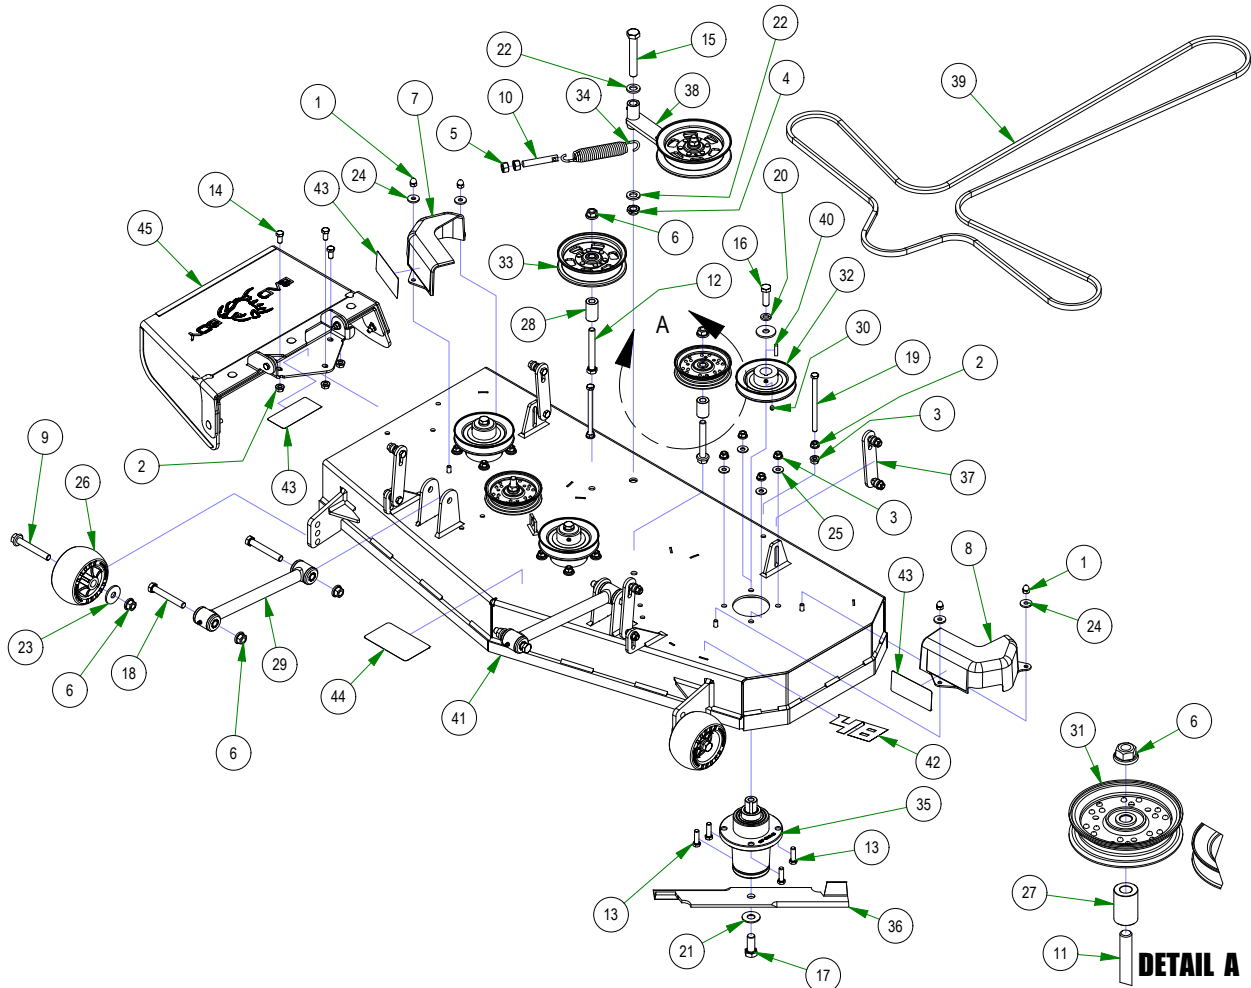

# PARTS SECTION: 48" Deck

Parts List				Parts List			
ITEM	QTY	PART NUMBER	DESCRIPTION	ITEM	QTY	PART NUMBER	DESCRIPTION
1	4	013-0004-00	5/16-18 ACORN NUT HIGH-CROWN ZC	24	4	019-6050-00	.360 ID X .983 OD X .120 THICK FLAT WASHER NYLON BLACK
2	5	013-5201-00	3/8-16 HEX SERRATED FLANGE NUT HARD/ZINC	25	12	019-8044-00	5/16 USS FLAT WASHER (7/8 OD) ZINC
3	14	013-5202-00	3/8-16 NYLON INSERT FLANGE LOCKNUT (GR.F) ZINC	26	4	022-1000-00	Deck Wheel
4	1	013-5301-00	5/8-11 NYLON INSERT JAM LOCKNUT ZINC	27	2	025-5338-00	.502 ID X .750 OD X 1.500 Long Spacer
5	2	013-7018-00	1/2-13 HEX NUT ZINC	28	1	025-5339-00	1 3/4" Pulley Spacer
6	11	013-8050-00	1/2-13 NYLON INSERT FLANGE LOCKNUT ZINC	29	2	028-0004-22	Hybrid Turnbuckle/Deck Locator
7	1	014-4025-00	pulley cover chute side	30	3	030-0050-00	5/16-24 X 1/4 SOCKET SET SCREW (CUP PT) PLAIN
8	1	014-4026-00	pulley cover non-chute side	31	2	033-6001-00	4 3/4 Idler Pulley - ABFI-76
9	4	018-0010-00	1/2-13 X 90MM HEX FLANGE BOLT W/SHOULDER (GR.8) ZINC	32	3	033-6003-00	5" Spindle Deck Pulley
10	1	018-2004-50	All Thread	33	1	033-7201-25	5-3/4 Idler Pulley
11	2	018-2018-00	1/2-13 X 3-1/2 HEX FLANGE BOLT (GR.8) ZINC	34	1	034-2020-00	Deck Idler Spring
12	1	018-5019-00	1/2-13 X 4 HEX CAP SCREW (GR.8) ZINC YELLOW	35	3	037-6015-50	Spindle Assembly
13	12	018-5040-00	3/8-16 X 1-1/4 HEX CAP SCREW (GR.5) ZINC	36	3	038-5350-00	48" ZT/Mav/Compact Outlaw Blade with Fusion
14	3	018-5250-00	3/8-16 X 3/4 HEX CAP SCREW (GR.5) ZINC	37	4	039-2127-17	Deck Hanger Assembly
15	1	018-5311-00	5/8-11 X 4 HEX CAP SCREW (GR.8) ZINC YELLOW	38	1	039-6945-17	2017 MZ/ZT Deck Idler Assembly
16	3	018-6019-00	1/2-20 X 1-1/2 HEX CAP SCREW (GR.5) ZINC	39	1	041-1470-00	B147 Deck Belt
17	3	018-6020-00	5/8-18 X 1-1/2 HEX CAP SCREW (GR.8) ZINC YELLOW	40	3	042-6030-00	1/4 X 1 SQ MACHINERY KEY 1018 STL PLN
18	4	018-6054-00	1/2-13 X 3-1/2 HEX CAP SCREW (GR.5) ZINC	41	1	060-2312-00	2023 48" x 5" Deck
19	2	018-7060-00	3/8-16 X 5-1/2 HEX CAP SCREW (GR.5) ZINC	42	1	091-0503-00	48" Deck Decal
20	3	019-5007-00	1/2 SPLIT LOCKWASHER (GR.8) ZINC/YELLOW	43	3	091-3012-00	Danger Decal-Spindle/Discharge
21	3	019-5038-00	5/8 USS FLAT WASHER (1-3/4" OD) GR.8 ZINC YELLOW	44	1	091-3309-00	Deck Belt Route Decal
22	2	019-6017-00	.635 ID X 1.120 OD X .140 THICK FLAT WASHER NYLON	45	1	210-6005-48	ZT Chute Assembly
23	7	019-6020-00	1/2 BELLEVILLE WASHER (1-5/8 OD X .140 THK) ZINC				