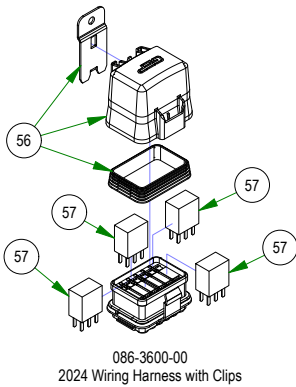

BAD BOY MOWERS

PARTS SECTION: FRAME SUB ASSEMBLIES

PARTS SECTION: FRAME SUB ASSEMBLIES

Parts List				Parts List			
ITEM	QTY	PART NUMBER	DESCRIPTION	ITEM	QTY	PART NUMBER	DESCRIPTION
1	2	017-9077-00	Pillow Block MZ	30	3	013-8049-00	5/16-18 NYLON INSERT FLANGE LOCKNUT ZINC
2	1	017-9079-00	Pillow Block Strap	31	1	013-9002-00	5/16-18 HEX SERRATED FLANGE NUT HARD/ZINC
3	2	013-8049-00	5/16-18 NYLON INSERT FLANGE LOCKNUT ZINC	32	1	018-5043-00	3/8-16 X 1-1/4 CARRIAGE BOLT ZINC
4	2	018-8065-00	5/16-18 X 1 CARRIAGE BOLT (GR.8) ZINC	33	1	018-8065-00	5/16-18 X 1 CARRIAGE BOLT (GR.8) ZINC
5	1	026-0019-00	2017 MZ/ZT Shallow Foot Pedal	34	1	019-5029-00	3/8 FLAT WASHER USS (1" OD) ZINC
6	1	031-0500-00	2017 MZ/ZT Deck Pedal Lever	35	1	025-0001-00	2015 Brake Lever Spacer
7	1	013-6051-00	3/8-24 HEX NUT ZINC YELLOW	36	1	032-5053-00	.377 ID X .625 OD X .500 HGT X .880 FLNG DIA X .060 FLNG THK BUSHING BRONZE
8	1	019-5029-00	3/8 FLAT WASHER USS (1" OD) ZINC	37	1	039-0170-00	Brake Cable Extension Plate
9	1	019-5037-00	3/8 SPLIT LOCKWASHER ZINC	38	1	039-0171-00	Brake Load Balancer Lower Weldment
10	1	026-1100-00	2017 MZ/ZT Cam Plate	39	1	069-1051-00	Load Balanced Brake Handle with Grip
11	1	028-0014-00	2017 Deck Height Dial Rod ZT	40	1	039-2157-00	Black Seat stop from Seat King
12	1	013-0017-00	3/8-16 Half Jam Nut	41	1	071-2042-01	Seat Cover Molded Foam for 071-2040-18/071-5080-18
13	1	013-5201-00	3/8-16 HEX SERRATED FLANGE NUT HARD/ZINC	42	1	071-2054-00	2017 ZT/Maverick/2020 ZTElite/Avenger Arm Rest Kit
14	1	018-3000-00	3/8-16 X 2 HEX CAP SCREW (GR.5) ZINC	43	1	071-2101-02	Back Cover for 071-2101-00
15	1	019-5029-00	3/8 FLAT WASHER USS (1" OD) ZINC	44	1	071-2102-02	Seat Cover for 071-2101-00/071-2102-00
16	1	034-8045-00	Seat Spring	45	1	071-5015-00	Seat Rails for Outlaw Seat/2020 ZT Elite/ZTAvenger
17	1	064-8083-00	Seat Strap with Buckles	46	1	071-8061-00	13/14 MZ/Outlaw Seat Switch
18	1	051-8067-00	4" 1/4 Fuel Line	47	2	013-5019-00	10-24 Nylon Insert Locknut Zinc Orange Nylon
19	2	072-8069-00	1/4 Fuel Hose Clamp	48	1	018-1040-00	Light Plug
20	1	051-8067-00	11" 1/4 Fuel Line	49	2	018-5200-00	10-24 X 5/8 BS Button Head Bolt
21	1	067-6057-00	2 Way Fuel Shut-Off Valve	50	1	055-8020-00	Throttle Lever Assembly
22	2	072-8069-00	1/4 Fuel Hose Clamp	51	1	056-8058-00	PTO Engager
23	1	051-2014-01	37" 1/4 Fuel Line	52	1	077-8076-00	Ignition Switch
24	1	066-8083-00	Fuel Cap	53	1	079-3461-00	2022 Maverick HD control panel
25	1	067-4090-00	Fuel Gauge w/Grommet	54	1	083-4013-00	Tachometer
26	1	067-6070-00	Rollover Valve W/Grommet	55	1	091-4072-00	2023 MZ/Magnum/ZT/Maverick Control Panel Decal
27	1	067-9903-00	Fuel Pick-up for 067-2021-00	56	1	086-1202-01	Relay Block Cover Replacement Kit
28	1	013-0012-00	3/8-16 HEX JAM 2-WAY REVERSIBLE CENTER LOCKNUT ZINC	57	4	086-1202-19	Relay
29	1	013-8042-00	5/16-18 NYLON INSERT CAP LOCKNUT ZINC (BLK CAP)