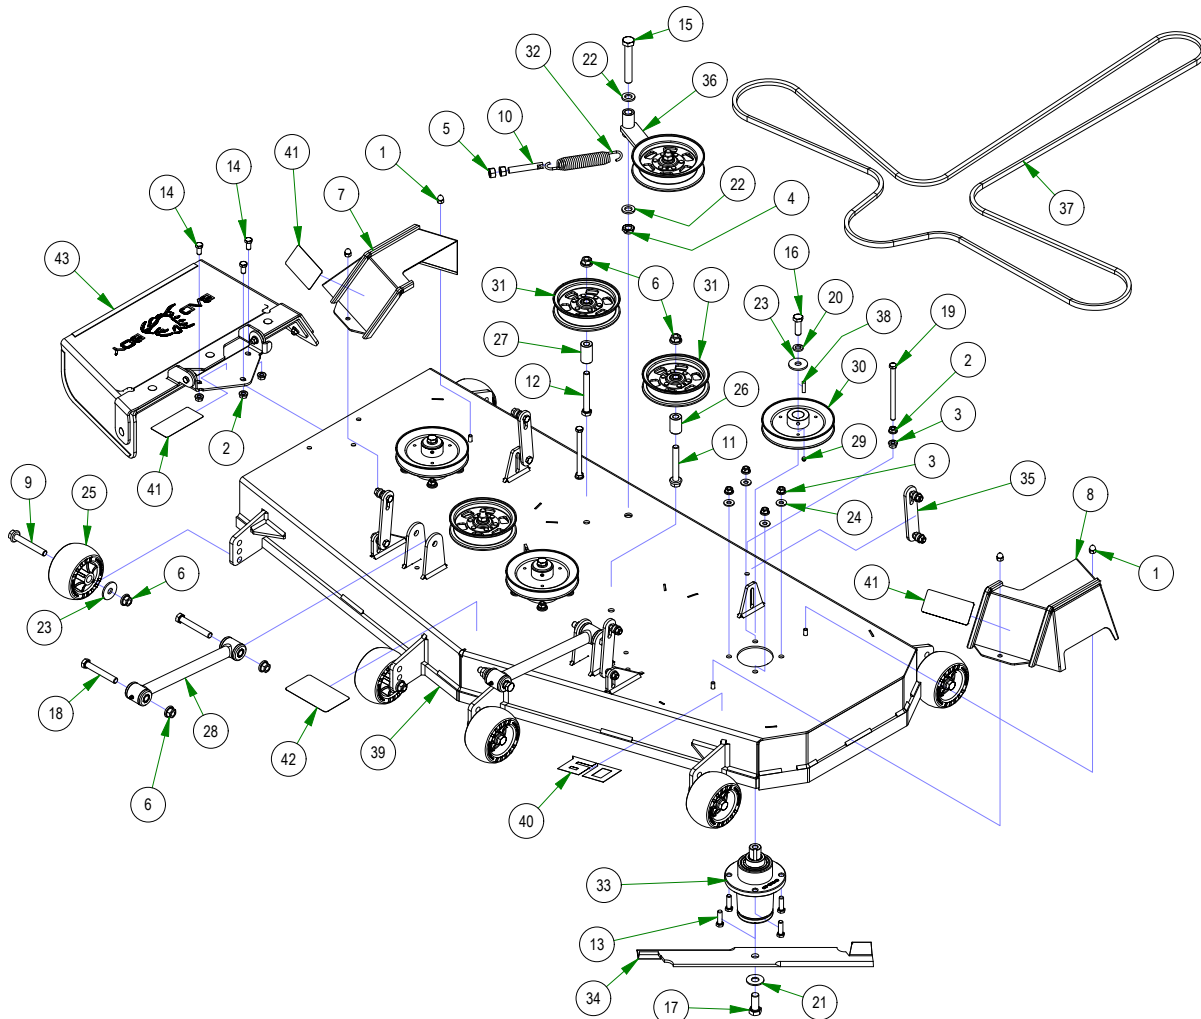

Parts List				Parts List			
ITEM	QTY	PART NUMBER	DESCRIPTION	ITEM	QTY	PART NUMBER	DESCRIPTION
1	4	013-0004-00	5/16-18 ACORN NUT HIGH-CROWN ZC	23	9	019-6020-00	1/2 BELLEVILLE WASHER (1-5/8 OD X .140 THK) ZINC
2	5	013-5201-00	3/8-16 HEX SERRATED FLANGE NUT HARD/ZINC	24	12	019-8044-00	5/16 USS FLAT WASHER (7/8 OD) ZINC
3	14	013-5202-00	3/8-16 NYLON INSERT FLANGE LOCKNUT (GR.F) ZINC	25	6	022-1000-00	Deck Wheel
4	1	013-5301-00	5/8-11 NYLON INSERT JAM LOCKNUT ZINC	26	2	025-5338-00	.502 ID X .750 OD X 1.500 Long Spacer
5	2	013-7018-00	1/2-13 HEX NUT ZINC	27	1	025-5339-00	1 3/4" Pulley Spacer
6	13	013-8050-00	1/2-13 NYLON INSERT FLANGE LOCKNUT ZINC	28	2	028-0004-22	Hybrid Turnbuckle/Deck Locator
7	1	014-5020-00	2021 Maverick 54"/60" RH Pulley Cover	29	3	030-0050-00	5/16-24 X 1/4 SOCKET SET SCREW (CUP PT) PLAIN
8	1	014-5021-00	2021 Maverick 54"/60" LH Pulley Cover	30	3	033-6004-00	6 1/4" Drive Pulley
9	6	018-0010-00	1/2-13 X 90MM HEX FLANGE BOLT W/SHOULDER (GR.8) ZINC	31	3	033-7201-25	5-3/4 Idler Pulley
10	1	018-2004-50	All Thread	32	1	034-2020-00	Deck Idler Spring
11	2	018-2018-00	1/2-13 X 3-1/2 HEX FLANGE BOLT (GR.8) ZINC	33	3	037-6015-50	Spindle Assembly
12	1	018-5019-00	1/2-13 X 4 HEX CAP SCREW (GR.8) ZINC YELLOW	34	3	038-6060-00	60" High Lift Fusion Blade
13	12	018-5040-00	3/8-16 X 1-1/4 HEX CAP SCREW (GR.5) ZINC	35	4	039-2127-17	Deck Hanger Assembly
14	3	018-5250-00	3/8-16 X 3/4 HEX CAP SCREW (GR.5) ZINC	36	1	039-6945-17	2017 MZ/ZT Deck Idler Assembly
15	1	018-5311-00	5/8-11 X 4 HEX CAP SCREW (GR.8) ZINC YELLOW	37	1	041-1650-00	B165 Belt
16	3	018-6019-00	1/2-20 X 1-1/2 HEX CAP SCREW (GR.5) ZINC	38	3	042-6030-00	1/4 X 1 SQ MACHINERY KEY 1018 STL PLN
17	3	018-6020-00	5/8-18 X 1-1/2 HEX CAP SCREW (GR.8) ZINC YELLOW	39	1	060-2316-00	2023 60" x 5" Deck
18	4	018-6054-00	1/2-13 X 3-1/2 HEX CAP SCREW (GR.5) ZINC	40	1	091-0505-00	60" Deck Decal
19	2	018-7060-00	3/8-16 X 5-1/2 HEX CAP SCREW (GR.5) ZINC	41	3	091-3012-00	Danger Decal-Spindle/Discharge
20	3	019-5007-00	1/2 SPLIT LOCKWASHER (GR.8) ZINC/YELLOW	42	1	091-3309-00	Deck Belt Route Decal
21	3	019-5038-00	5/8 USS FLAT WASHER (1-3/4" OD) GR.8 ZINC YELLOW	43	1	210-6005-98	Discharge Chute Assembly
22	2	019-6017-00	.635 ID X 1.120 OD X .140 THICK FLAT WASHER NYLON