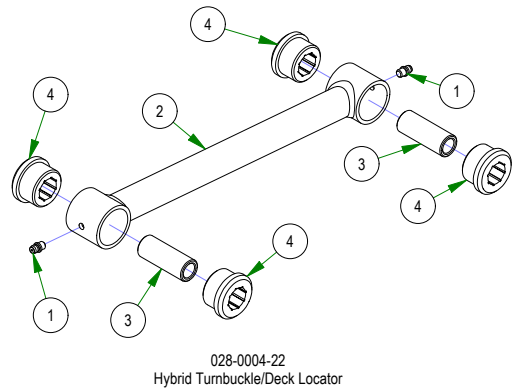

BAD BOY MOWERS

PARTS SECTION: DECK SUB ASSEMBLIES

Parts List				Parts List			
ITEM	QTY	PART NUMBER	DESCRIPTION	ITEM	QTY	PART NUMBER	DESCRIPTION
1	2	024-0001-00	1/4-28 Grease Fitting	11	2	013-5201-00	3/8-16 HEX SERRATED FLANGE NUT HARD/ZINC
2	1	028-0004-03	2022 Isolator Turnbuckle Body	12	2	013-5202-00	3/8-16 NYLON INSERT FLANGE LOCKNUT (GR.F) ZINC
3	2	048-6004-00	2018 Maverick Bushing Sleeve	13	2	018-6012-00	3/8-16 X 1-1/2 HEX CAP SCREW (GR.5) ZINC
4	4	048-6005-00	2018 Maverick Bushing	14	1	039-2127-00	2017 MZ/ZT Deck Hanger
5	1	037-6017-50	Spindle Housing	15	1	013-8050-00	1/2-13 NYLON INSERT FLANGE LOCKNUT ZINC
6	2	037-6023-00	Bearing - 6206	16	1	018-6036-00	1/2-13 X 2-3/4 HEX CAP SCREW (GR.5) ZINC
7	1	037-6026-00	Spindle Shaft	17	1	025-5203-00	Spacer 3/4 OD x 1/2 ID x 3/4 Length
8	1	037-8002-00	Spindle Dust Cap	18	1	033-8050-00	5" Idler Pulley
9	1	037-8050-00	Spindle Spacer	19	1	039-6945-00	Deck Idler
10	1	037-9050-00	Locking Collar w/ 1/4"-20 Set Screw