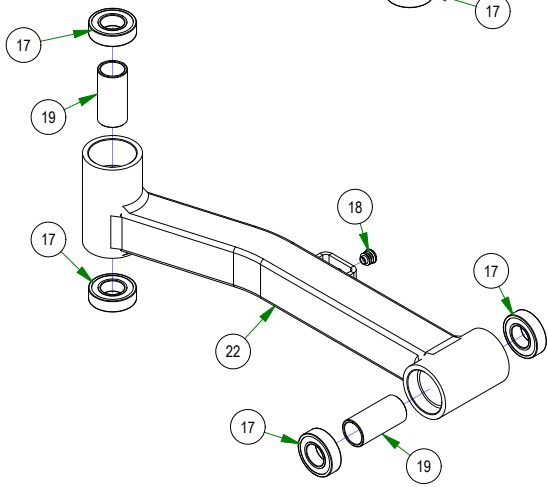

# PARTS SECTION: FRAME SUB ASSEMBLIES

067-0020-01  
ZT/Mav EPA Cannister Assy

079-3470-21  
2021 Maverick Floorboard Assembly

039-5944-01  
ZT Pump Idler

250-1801-21  
2021 ZT Suspension Arm Assembly Left (48", 54", & 60")

250-1751-21  
2021 ZT Suspension Arm Assembly Short Right (48")

250-1851-21  
2021 ZT Suspension Arm Assembly Long Right (54" & 60")

BAD BOY MOWERS

# PARTS SECTION: FRAME SUB ASSEMBLIES

Parts List				Parts List			
ITEM	QTY	PART NUMBER	DESCRIPTION	ITEM	QTY	PART NUMBER	DESCRIPTION
1	1	013-5301-00	5/8-11 NYLON INSERT JAM LOCKNUT ZINC	12	2	072-8070-00	3/16 Vinyl Clamp
2	1	013-8050-00	1/2-13 NYLON INSERT FLANGE LOCKNUT ZINC	13	2	072-8073-00	3/16" Vinyl Hose Clamp
3	1	018-5311-00	5/8-11 X 4 HEX CAP SCREW (GR.8) ZINC YELLOW	14	12	040-6080-00	Ratchet Fastener
4	1	018-6036-00	1/2-13 X 2-3/4 HEX CAP SCREW (GR.5) ZINC	15	1	079-3470-18	2018 Maverick Floorboard
5	2	019-6017-00	.635 ID X 1.120 OD X .140 THICK FLAT WASHER NYLON	16	1	081-4001-00	2021 Maverick Floor Mat W/ Reaper Tread
6	1	025-7036-00	1/2 SOLID SHAFT COLLAR (W/1 SET SCREW) ZINC	17	4	010-1050-00	1641 BEARING W/2 CONTACT RUBBER SEALS
7	1	033-6001-00	4 3/4" Idler Pulley	18	1	014-3010-00	5/8 Round Insert
8	1	039-5944-00	Pump Idler Bracket	19	2	025-0003-00	2016 Front Bearing Spacer
9	1	051-2020-01	1/4" Vinyl Tubing, 46" Long	20	1	250-1751-00	2021 ZT RH Front Arm - Short
10	1	051-2025-02	3/16" Vinyl Tubing, 55" Long	21	1	250-1801-00	2021 ZT LH Front Arm
11	1	067-0020-00	Carbon Canister	22	1	250-1851-00	2021 ZT RH Front Arm - Long