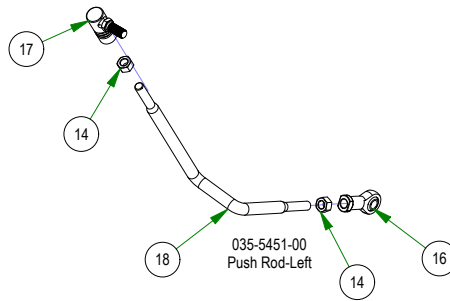

035-5451-00
Push Rod-Left