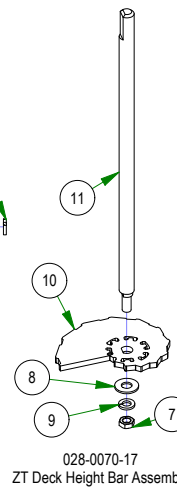

BAD BOY MOWERS

PARTS SECTION: FRAME SUB ASSEMBLIES

PARTS SECTION: FRAME SUB ASSEMBLIES

Parts List				Parts List			
ITEM	QTY	PART NUMBER	DESCRIPTION	ITEM	QTY	PART NUMBER	DESCRIPTION
1	2	017-9077-00	Pillow Block MZ	30	3	013-8049-00	5/16-18 NYLON INSERT FLANGE LOCKNUT ZINC
2	1	017-9079-00	Pillow Block Strap	31	1	013-9002-00	5/16-18 HEX SERRATED FLANGE NUT HARD/ZINC
3	2	013-8049-00	5/16-18 NYLON INSERT FLANGE LOCKNUT ZINC	32	1	018-5043-00	3/8-16 X 1-1/4 CARRIAGE BOLT ZINC
4	2	018-8065-00	5/16-18 X 1 CARRIAGE BOLT (GR.8) ZINC	33	1	018-8065-00	5/16-18 X 1 CARRIAGE BOLT (GR.8) ZINC
5	1	026-0019-00	2017 MZ/ZT Shallow Foot Pedal	34	1	019-5029-00	3/8 FLAT WASHER USS (1" OD) ZINC
6	1	031-0500-00	2017 MZ/ZT Deck Pedal Lever	35	1	025-0001-00	2015 Brake Lever Spacer
7	1	013-6051-00	3/8-24 HEX NUT ZINC YELLOW	36	1	032-5053-00	.377 ID X .625 OD X .500 HGT X .880 FLNG DIA X .060 FLNG THK BUSHING BRONZE
8	1	019-5029-00	3/8 FLAT WASHER USS (1" OD) ZINC	37	1	039-0170-00	Brake Cable Extension Plate
9	1	019-5037-00	3/8 SPLIT LOCKWASHER ZINC	38	1	039-0171-00	Brake Load Balancer Lower Weldment
10	1	026-1100-00	2017 MZ/ZT Cam Plate	39	1	069-1051-00	Load Balanced Brake Handle with Grip
11	1	028-0014-00	2017 Deck Height Dial Rod ZT	40	1	039-2157-00	Black Seat stop from Seat King
12	1	013-0017-00	3/8-16 Half Jam Nut	41	1	071-2042-01	Seat Cover Molded Foam for 071-2040-18/071-5080-18
13	1	013-5201-00	3/8-16 HEX SERRATED FLANGE NUT HARD/ZINC	42	1	071-2054-00	2017 ZT/Maverick/2020 ZTElite/Avenger Arm Rest Kit
14	1	018-3000-00	3/8-16 X 2 HEX CAP SCREW (GR.5) ZINC	43	1	071-2101-02	Back Cover for 071-2101-00
15	1	019-5029-00	3/8 FLAT WASHER USS (1" OD) ZINC	44	1	071-2102-02	Seat Cover for 071-2101-00/071-2102-00
16	1	034-8045-00	Seat Spring	45	1	071-5015-00	Seat Rails for Outlaw Seat/2020 ZT Elite/ZTAvenger
17	1	064-8083-00	Seat Strap with Buckles	46	1	071-8061-00	13/14 MZ/Outlaw Seat Switch
18	1	051-8067-00	4" 1/4 Fuel Line	47	2	013-5019-00	10-24 Nylon Insert Locknut Zinc Orange Nylon
19	2	072-8069-00	1/4 Fuel Hose Clamp	48	1	018-1040-00	Light Plug
20	1	051-8067-00	11" 1/4 Fuel Line	49	2	018-5200-00	10-24 X 5/8 BS Button Head Bolt
21	1	067-6057-00	2 Way Fuel Shut-Off Valve	50	1	055-8020-00	Throttle Lever Assembly
22	2	072-8069-00	1/4 Fuel Hose Clamp	51	1	056-8058-00	PTO Engager
23	1	051-2014-01	37" 1/4 Fuel Line	52	1	077-8076-00	Ignition Switch
24	1	066-8083-00	Fuel Cap	53	1	079-3461-00	2022 Maverick HD control panel
25	1	067-4090-00	Fuel Gauge w/Grommet	54	1	083-4013-00	Tachometer
26	1	067-6070-00	Rollover Valve W/Grommet	55	1	091-4072-00	2023 MZ/Magnum/ZT/Maverick Control Panel Decal
27	1	067-9903-00	Fuel Pick-up for 067-2021-00	56	1	086-1202-01	Relay Block Cover Replacement Kit
28	1	013-0012-00	3/8-16 HEX JAM 2-WAY REVERSIBLE CENTER LOCKNUT ZINC	57	4	086-1202-19	Relay
29	1	013-8042-00	5/16-18 NYLON INSERT CAP LOCKNUT ZINC (BLK CAP)