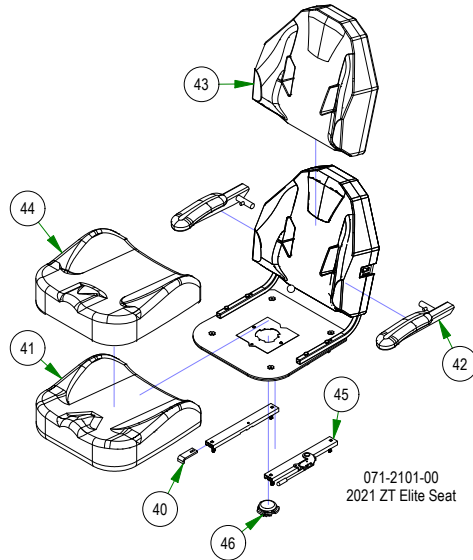

BAD BOY MOWERS

PARTS SECTION: FRAME SUB ASSEMBLIES

PARTS SECTION: FRAME SUB ASSEMBLIES

Parts List				Parts List			
ITEM	QTY	PART NUMBER	DESCRIPTION	ITEM	QTY	PART NUMBER	DESCRIPTION
1	2	017-9077-00	Pillow Block MZ	30	3	013-8049-00	5/16-18 NYLON INSERT FLANGE LOCKNUT ZINC
2	1	017-9079-00	Pillow Block Strap	31	1	013-9002-00	5/16-18 HEX SERRATED FLANGE NUT HARD/ZINC
3	2	013-8049-00	5/16-18 NYLON INSERT FLANGE LOCKNUT ZINC	32	1	018-5043-00	3/8-16 X 1-1/4 CARRIAGE BOLT ZINC
4	2	018-8065-00	5/16-18 X 1 CARRIAGE BOLT (GR.8) ZINC	33	1	018-8065-00	5/16-18 X 1 CARRIAGE BOLT (GR.8) ZINC
5	1	026-0019-00	2017 MZ/ZT Shallow Foot Pedal	34	1	019-5029-00	3/8 FLAT WASHER USS (1" OD) ZINC
6	1	031-0500-00	2017 MZ/ZT Deck Pedal Lever	35	1	025-0001-00	2015 Brake Lever Spacer
7	1	013-6051-00	3/8-24 HEX NUT ZINC YELLOW	36	1	032-5053-00	.377 ID X .625 OD X .500 HGT X .880 FLNG DIA X .060 FLNG THK BUSHING BRONZE
8	1	019-5029-00	3/8 FLAT WASHER USS (1" OD) ZINC	37	1	039-0170-00	Brake Cable Extension Plate
9	1	019-5037-00	3/8 SPLIT LOCKWASHER ZINC	38	1	039-0171-00	Brake Load Balancer Lower Weldment
10	1	026-1100-00	2017 MZ/ZT Cam Plate	39	1	069-1051-00	Load Balanced Brake Handle with Grip
11	1	028-0014-00	2017 Deck Height Dial Rod ZT	40	1	039-2157-00	Black Seat stop from Seat King
12	1	013-0017-00	3/8-16 Half Jam Nut	41	1	071-2042-01	Seat Cover Molded Foam for 071-2040-18/071-5080-18
13	1	013-5201-00	3/8-16 HEX SERRATED FLANGE NUT HARD/ZINC	42	1	071-2054-00	2017 ZT/Maverick/2020 ZTElite/Avenger Arm Rest Kit
14	1	018-3000-00	3/8-16 X 2 HEX CAP SCREW (GR.5) ZINC	43	1	071-2101-02	Back Cover for 071-2101-00
15	1	019-5029-00	3/8 FLAT WASHER USS (1" OD) ZINC	44	1	071-2102-02	Seat Cover for 071-2101-00/071-2102-00
16	1	034-8045-00	Seat Spring	45	1	071-5015-00	Seat Rails for Outlaw Seat/2020 ZT Elite/ZTAvenger
17	1	064-8083-00	Seat Strap with Buckles	46	1	071-8061-00	13/14 MZ/Outlaw Seat Switch
18	1	051-8067-00	4" 1/4 Fuel Line	47	2	013-5019-00	10-24 Nylon Insert Locknut Zinc Orange Nylon
19	2	072-8069-00	1/4 Fuel Hose Clamp	48	1	018-1040-00	Light Plug
20	1	051-8067-00	11" 1/4 Fuel Line	49	2	018-5200-00	10-24 X 5/8 BS Button Head Bolt
21	1	067-6057-00	2 Way Fuel Shut-Off Valve	50	1	055-8020-00	Throttle Lever Assembly
22	2	072-8069-00	1/4 Fuel Hose Clamp	51	1	056-8058-00	PTO Engager
23	1	051-2014-01	37" 1/4 Fuel Line	52	1	077-8076-00	Ignition Switch
24	1	066-8083-00	Fuel Cap	53	1	079-3461-00	2022 Maverick HD control panel
25	1	067-4090-00	Fuel Gauge w/Grommet	54	1	083-4013-00	Tachometer
26	1	067-6070-00	Rollover Valve W/Grommet	55	1	091-4072-00	2023 MZ/Magnum/ZT/Maverick Control Panel Decal
27	1	067-9903-00	Fuel Pick-up for 067-2021-00	56	1	086-1202-01	Relay Block Cover Replacement Kit
28	1	013-0012-00	3/8-16 HEX JAM 2-WAY REVERSIBLE CENTER LOCKNUT ZINC	57	4	086-1202-19	Relay
29	1	013-8042-00	5/16-18 NYLON INSERT CAP LOCKNUT ZINC (BLK CAP)