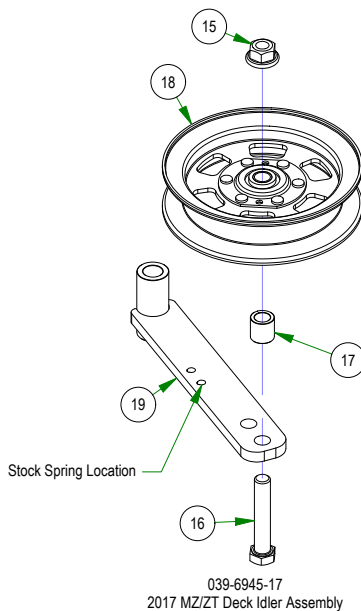

BAD BOY MOWERS

PARTS SECTION: DECK SUB ASSEMBLIES

Parts List				Parts List			
ITEM	QTY	PART NUMBER	DESCRIPTION	ITEM	QTY	PART NUMBER	DESCRIPTION
1	2	024-0001-00	1/4-28 Grease Fitting	11	2	013-5201-00	3/8-16 HEX SERRATED FLANGE NUT HARD/ZINC
2	1	028-0004-03	2022 Isolator Turnbuckle Body	12	2	013-5202-00	3/8-16 NYLON INSERT FLANGE LOCKNUT (GR.F) ZINC
3	2	048-6004-00	2018 Maverick Bushing Sleeve	13	2	018-6012-00	3/8-16 X 1-1/2 HEX CAP SCREW (GR.5) ZINC
4	4	048-6005-00	2018 Maverick Bushing	14	1	039-2127-00	2017 MZ/ZT Deck Hanger
5	1	037-6017-50	Spindle Housing	15	1	013-8050-00	1/2-13 NYLON INSERT FLANGE LOCKNUT ZINC
6	2	037-6023-00	Bearing - 6206	16	1	018-6036-00	1/2-13 X 2-3/4 HEX CAP SCREW (GR.5) ZINC
7	1	037-6026-00	Spindle Shaft	17	1	025-5203-00	Spacer 3/4 OD x 1/2 ID x 3/4 Length
8	1	037-8002-00	Spindle Dust Cap	18	1	033-8050-00	5" Idler Pulley
9	1	037-8050-00	Spindle Spacer	19	1	039-6945-00	Deck Idler
10	1	037-9050-00	Locking Collar w/ 1/4"-20 Set Screw