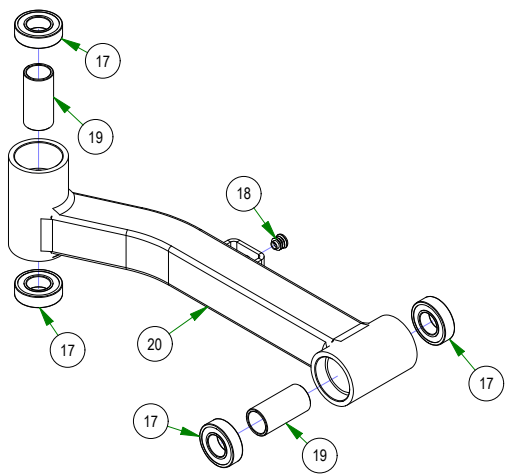

# PARTS SECTION: FRAME SUB ASSEMBLIES

067-0020-01  
ZT/Mav EPA Cannister Assy

079-3470-21  
2021 Maverick Floorboard Assembly

039-5944-01  
ZT Pump Idler

250-1801-21  
2021 ZT Suspension Arm Assembly Left (48", 54", & 60")

250-1751-21  
2021 ZT Suspension Arm Assembly Short Right (48")

250-1851-21  
2021 ZT Suspension Arm Assembly Long Right (54" & 60")

BAD BOY MOWERS

# PARTS SECTION: FRAME SUB ASSEMBLIES

Parts List				Parts List			
ITEM	QTY	PART NUMBER	DESCRIPTION	ITEM	QTY	PART NUMBER	DESCRIPTION
1	1	013-5301-00	5/8-11 NYLON INSERT JAM LOCKNUT ZINC	12	2	072-8070-00	3/16 Vinyl Clamp
2	1	013-8050-00	1/2-13 NYLON INSERT FLANGE LOCKNUT ZINC	13	2	072-8073-00	3/16" Vinyl Hose Clamp
3	1	018-5311-00	5/8-11 X 4 HEX CAP SCREW (GR.8) ZINC YELLOW	14	12	040-6080-00	Ratchet Fastener
4	1	018-6036-00	1/2-13 X 2-3/4 HEX CAP SCREW (GR.5) ZINC	15	1	079-3470-18	2018 Maverick Floorboard
5	2	019-6017-00	.635 ID X 1.120 OD X .140 THICK FLAT WASHER NYLON	16	1	081-4001-00	2021 Maverick Floor Mat W/ Reaper Tread
6	1	025-7036-00	1/2 SOLID SHAFT COLLAR (W/1 SET SCREW) ZINC	17	4	010-1050-00	1641 BEARING W/2 CONTACT RUBBER SEALS
7	1	033-6001-00	4 3/4" Idler Pulley	18	1	014-3010-00	5/8 Round Insert
8	1	039-5944-00	Pump Idler Bracket	19	2	025-0003-00	2016 Front Bearing Spacer
9	1	051-2020-01	1/4" Vinyl Tubing, 46" Long	20	1	250-1751-00	2021 ZT RH Front Arm - Short
10	1	051-2025-02	3/16" Vinyl Tubing, 55" Long	21	1	250-1801-00	2021 ZT LH Front Arm
11	1	067-0020-00	Carbon Canister	22	1	250-1851-00	2021 ZT RH Front Arm - Long