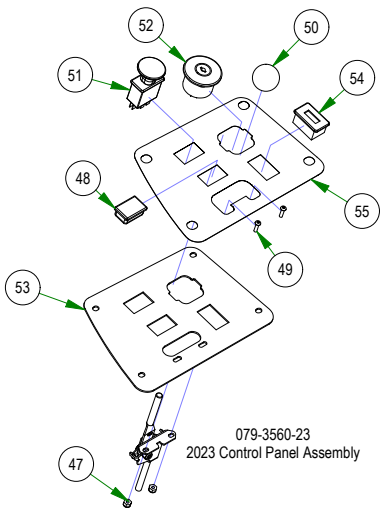

BAD BOY MOWERS

PARTS SECTION: FRAME SUB ASSEMBLIES

PARTS SECTION: FRAME SUB ASSEMBLIES

Parts List				Parts List			
ITEM	QTY	PART NUMBER	DESCRIPTION	ITEM	QTY	PART NUMBER	DESCRIPTION
1	2	017-9077-00	Pillow Block MZ	30	3	013-8049-00	5/16-18 NYLON INSERT FLANGE LOCKNUT ZINC
2	1	017-9079-00	Pillow Block Strap	31	1	013-9002-00	5/16-18 HEX SERRATED FLANGE NUT HARD/ZINC
3	2	013-8049-00	5/16-18 NYLON INSERT FLANGE LOCKNUT ZINC	32	1	018-5043-00	3/8-16 X 1-1/4 CARRIAGE BOLT ZINC
4	2	018-8065-00	5/16-18 X 1 CARRIAGE BOLT (GR.8) ZINC	33	1	018-8065-00	5/16-18 X 1 CARRIAGE BOLT (GR.8) ZINC
5	1	026-0019-00	2017 MZ/ZT Shallow Foot Pedal	34	1	019-5029-00	3/8 FLAT WASHER USS (1" OD) ZINC
6	1	031-0500-00	2017 MZ/ZT Deck Pedal Lever	35	1	025-0001-00	2015 Brake Lever Spacer
7	1	013-6051-00	3/8-24 HEX NUT ZINC YELLOW	36	1	032-5053-00	.377 ID X .625 OD X .500 HGT X .880 FLNG DIA X .060 FLNG THK BUSHING BRONZE
8	1	019-5029-00	3/8 FLAT WASHER USS (1" OD) ZINC	37	1	039-0170-00	Brake Cable Extension Plate
9	1	019-5037-00	3/8 SPLIT LOCKWASHER ZINC	38	1	039-0171-00	Brake Load Balancer Lower Weldment
10	1	026-1100-00	2017 MZ/ZT Cam Plate	39	1	069-1051-00	Load Balanced Brake Handle with Grip
11	1	028-0014-00	2017 Deck Height Dial Rod ZT	40	1	039-2157-00	Black Seat stop from Seat King
12	1	013-0017-00	3/8-16 Half Jam Nut	41	1	071-2042-01	Seat Cover Molded Foam for 071-2040-18/071-5080-18
13	1	013-5201-00	3/8-16 HEX SERRATED FLANGE NUT HARD/ZINC	42	1	071-2054-00	2017 ZT/Maverick/2020 ZTElite/Avenger Arm Rest Kit
14	1	018-3000-00	3/8-16 X 2 HEX CAP SCREW (GR.5) ZINC	43	1	071-2101-02	Back Cover for 071-2101-00
15	1	019-5029-00	3/8 FLAT WASHER USS (1" OD) ZINC	44	1	071-2102-02	Seat Cover for 071-2101-00/071-2102-00
16	1	034-8045-00	Seat Spring	45	1	071-5015-00	Seat Rails for Outlaw Seat/2020 ZT Elite/ZTAvenger
17	1	064-8083-00	Seat Strap with Buckles	46	1	071-8061-00	13/14 MZ/Outlaw Seat Switch
18	1	051-8067-00	4" 1/4 Fuel Line	47	2	013-5019-00	10-24 Nylon Insert Locknut Zinc Orange Nylon
19	2	072-8069-00	1/4 Fuel Hose Clamp	48	1	018-1040-00	Light Plug
20	1	051-8067-00	11" 1/4 Fuel Line	49	2	018-5200-00	10-24 X 5/8 BS Button Head Bolt
21	1	067-6057-00	2 Way Fuel Shut-Off Valve	50	1	055-8020-00	Throttle Lever Assembly
22	2	072-8069-00	1/4 Fuel Hose Clamp	51	1	056-8058-00	PTO Engager
23	1	051-2014-01	37" 1/4 Fuel Line	52	1	077-8076-00	Ignition Switch
24	1	066-8083-00	Fuel Cap	53	1	079-3461-00	2022 Maverick HD control panel
25	1	067-4090-00	Fuel Gauge w/Grommet	54	1	083-4013-00	Tachometer
26	1	067-6070-00	Rollover Valve W/Grommet	55	1	091-4072-00	2023 MZ/Magnum/ZT/Maverick Control Panel Decal
27	1	067-9903-00	Fuel Pick-up for 067-2021-00	56	1	086-1202-01	Relay Block Cover Replacement Kit
28	1	013-0012-00	3/8-16 HEX JAM 2-WAY REVERSIBLE CENTER LOCKNUT ZINC	57	4	086-1202-19	Relay
29	1	013-8042-00	5/16-18 NYLON INSERT CAP LOCKNUT ZINC (BLK CAP)