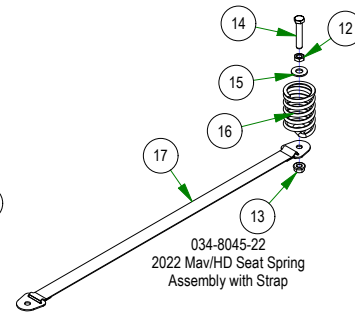

BAD BOY MOWERS

PARTS SECTION: FRAME SUB ASSEMBLIES

PARTS SECTION: FRAME SUB ASSEMBLIES

Parts List				Parts List			
ITEM	QTY	PART NUMBER	DESCRIPTION	ITEM	QTY	PART NUMBER	DESCRIPTION
1	2	017-9077-00	Pillow Block MZ	30	3	013-8049-00	5/16-18 NYLON INSERT FLANGE LOCKNUT ZINC
2	1	017-9079-00	Pillow Block Strap	31	1	013-9002-00	5/16-18 HEX SERRATED FLANGE NUT HARD/ZINC
3	2	013-8049-00	5/16-18 NYLON INSERT FLANGE LOCKNUT ZINC	32	1	018-5043-00	3/8-16 X 1-1/4 CARRIAGE BOLT ZINC
4	2	018-8065-00	5/16-18 X 1 CARRIAGE BOLT (GR.8) ZINC	33	1	018-8065-00	5/16-18 X 1 CARRIAGE BOLT (GR.8) ZINC
5	1	026-0019-00	2017 MZ/ZT Shallow Foot Pedal	34	1	019-5029-00	3/8 FLAT WASHER USS (1" OD) ZINC
6	1	031-0500-00	2017 MZ/ZT Deck Pedal Lever	35	1	025-0001-00	2015 Brake Lever Spacer
7	1	013-6051-00	3/8-24 HEX NUT ZINC YELLOW	36	1	032-5053-00	.377 ID X .625 OD X .500 HGT X .880 FLNG DIA X .060 FLNG THK BUSHING BRONZE
8	1	019-5029-00	3/8 FLAT WASHER USS (1" OD) ZINC	37	1	039-0170-00	Brake Cable Extension Plate
9	1	019-5037-00	3/8 SPLIT LOCKWASHER ZINC	38	1	039-0171-00	Brake Load Balancer Lower Weldment
10	1	026-1100-00	2017 MZ/ZT Cam Plate	39	1	069-1051-00	Load Balanced Brake Handle with Grip
11	1	028-0014-00	2017 Deck Height Dial Rod ZT	40	1	039-2157-00	Black Seat stop from Seat King
12	1	013-0017-00	3/8-16 Half Jam Nut	41	1	071-2042-01	Seat Cover Molded Foam for 071-2040-18/071-5080-18
13	1	013-5201-00	3/8-16 HEX SERRATED FLANGE NUT HARD/ZINC	42	1	071-2054-00	2017 ZT/Maverick/2020 ZTElite/Avenger Arm Rest Kit
14	1	018-3000-00	3/8-16 X 2 HEX CAP SCREW (GR.5) ZINC	43	1	071-2101-02	Back Cover for 071-2101-00
15	1	019-5029-00	3/8 FLAT WASHER USS (1" OD) ZINC	44	1	071-2102-02	Seat Cover for 071-2101-00/071-2102-00
16	1	034-8045-00	Seat Spring	45	1	071-5015-00	Seat Rails for Outlaw Seat/2020 ZT Elite/ZTAvenger
17	1	064-8083-00	Seat Strap with Buckles	46	1	071-8061-00	13/14 MZ/Outlaw Seat Switch
18	1	051-8067-00	4" 1/4 Fuel Line	47	2	013-5019-00	10-24 Nylon Insert Locknut Zinc Orange Nylon
19	2	072-8069-00	1/4 Fuel Hose Clamp	48	1	018-1040-00	Light Plug
20	1	051-8067-00	11" 1/4 Fuel Line	49	2	018-5200-00	10-24 X 5/8 BS Button Head Bolt
21	1	067-6057-00	2 Way Fuel Shut-Off Valve	50	1	055-8020-00	Throttle Lever Assembly
22	2	072-8069-00	1/4 Fuel Hose Clamp	51	1	056-8058-00	PTO Engager
23	1	051-2014-01	37" 1/4 Fuel Line	52	1	077-8076-00	Ignition Switch
24	1	066-8083-00	Fuel Cap	53	1	079-3461-00	2022 Maverick HD control panel
25	1	067-4090-00	Fuel Gauge w/Grommet	54	1	083-4013-00	Tachometer
26	1	067-6070-00	Rollover Valve W/Grommet	55	1	091-4072-00	2023 MZ/Magnum/ZT/Maverick Control Panel Decal
27	1	067-9903-00	Fuel Pick-up for 067-2021-00	56	1	086-1202-01	Relay Block Cover Replacement Kit
28	1	013-0012-00	3/8-16 HEX JAM 2-WAY REVERSIBLE CENTER LOCKNUT ZINC	57	4	086-1202-19	Relay
29	1	013-8042-00	5/16-18 NYLON INSERT CAP LOCKNUT ZINC (BLK CAP)