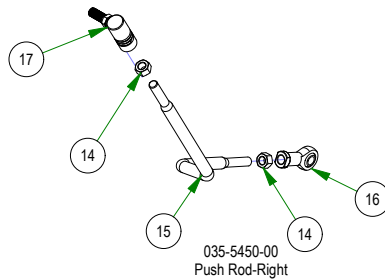

# PARTS SECTION: DRIVE ARM SUB ASSEMBLIES

Parts List				Parts List			
ITEM	QTY	PART NUMBER	DESCRIPTION	ITEM	QTY	PART NUMBER	DESCRIPTION
1	1	013-8043-00	5/16-18 HEX NUT ZINC	10	1	031-9020-70	Steering Arm Elbow (Left)
2	1	018-8063-00	5/16-18 X 3/4 HEX CAP SCREW (GR.5) ZINC	11	1	069-4010-00	Rubber Grip
3	1	024-6034-00	1/4" Press in Grease Fitting	12	1	031-8851-02	ZT Direction Steering Arm (Right)
4	2	031-0032-00	2019 Drive Arm Bushing	13	1	031-9025-70	Steering Arm Elbow (Right)
5	1	031-0053-00	2021 Drive Actuator RH Weldment	14	2	013-6051-00	3/8" Fine Threaded Jam Nut
6	1	031-0054-00	2021 Drive Actuator LH Weldment	15	1	035-5450-01	Push Rod - Right (Rod Only)
7	2	013-8047-00	5/16-18 NYL INS L/N ZC	16	1	048-3000-00	Spherical Rod End - Outlaw
8	2	018-2020-18	5/16-18 x 1 3/8" Futton Head Torx Drive Bolt	17	1	099-2009-00	Quick Release Ball Joint
9	1	031-8850-02	ZT Direction Steering Arm (Left)	18	1	035-5451-01	Push Rod LH (Rod Only)

031-8851-70  
ZT Steering Arm - Right

035-5451-00  
Push Rod-Left

031-8850-70  
ZT Steering Arm - Left

031-0053-21  
2021 Maverick Drive Arm Actuator RH Assembly

035-5450-00  
Push Rod-Right

031-0054-21  
2021 Maverick Drive Arm Actuator LH Assembly