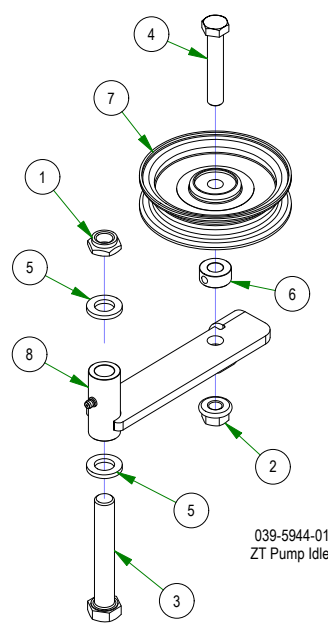

039-5944-01
ZT Pump Idler