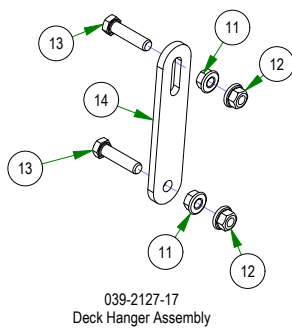

BAD BOY MOWERS

PARTS SECTION: DECK SUB ASSEMBLIES

Parts List				Parts List			
ITEM	QTY	PART NUMBER	DESCRIPTION	ITEM	QTY	PART NUMBER	DESCRIPTION
1	2	024-0001-00	1/4-28 Grease Fitting	11	2	013-5201-00	3/8-16 HEX SERRATED FLANGE NUT HARD/ZINC
2	1	028-0004-03	2022 Isolator Turnbuckle Body	12	2	013-5202-00	3/8-16 NYLON INSERT FLANGE LOCKNUT (GR.F) ZINC
3	2	048-6004-00	2018 Maverick Bushing Sleeve	13	2	018-6012-00	3/8-16 X 1-1/2 HEX CAP SCREW (GR.5) ZINC
4	4	048-6005-00	2018 Maverick Bushing	14	1	039-2127-00	2017 MZ/ZT Deck Hanger
5	1	037-6017-50	Spindle Housing	15	1	013-8050-00	1/2-13 NYLON INSERT FLANGE LOCKNUT ZINC
6	2	037-6023-00	Bearing - 6206	16	1	018-6036-00	1/2-13 X 2-3/4 HEX CAP SCREW (GR.5) ZINC
7	1	037-6026-00	Spindle Shaft	17	1	025-5203-00	Spacer 3/4 OD x 1/2 ID x 3/4 Length
8	1	037-8002-00	Spindle Dust Cap	18	1	033-8050-00	5" Idler Pulley
9	1	037-8050-00	Spindle Spacer	19	1	039-6945-00	Deck Idler
10	1	037-9050-00	Locking Collar w/ 1/4"-20 Set Screw